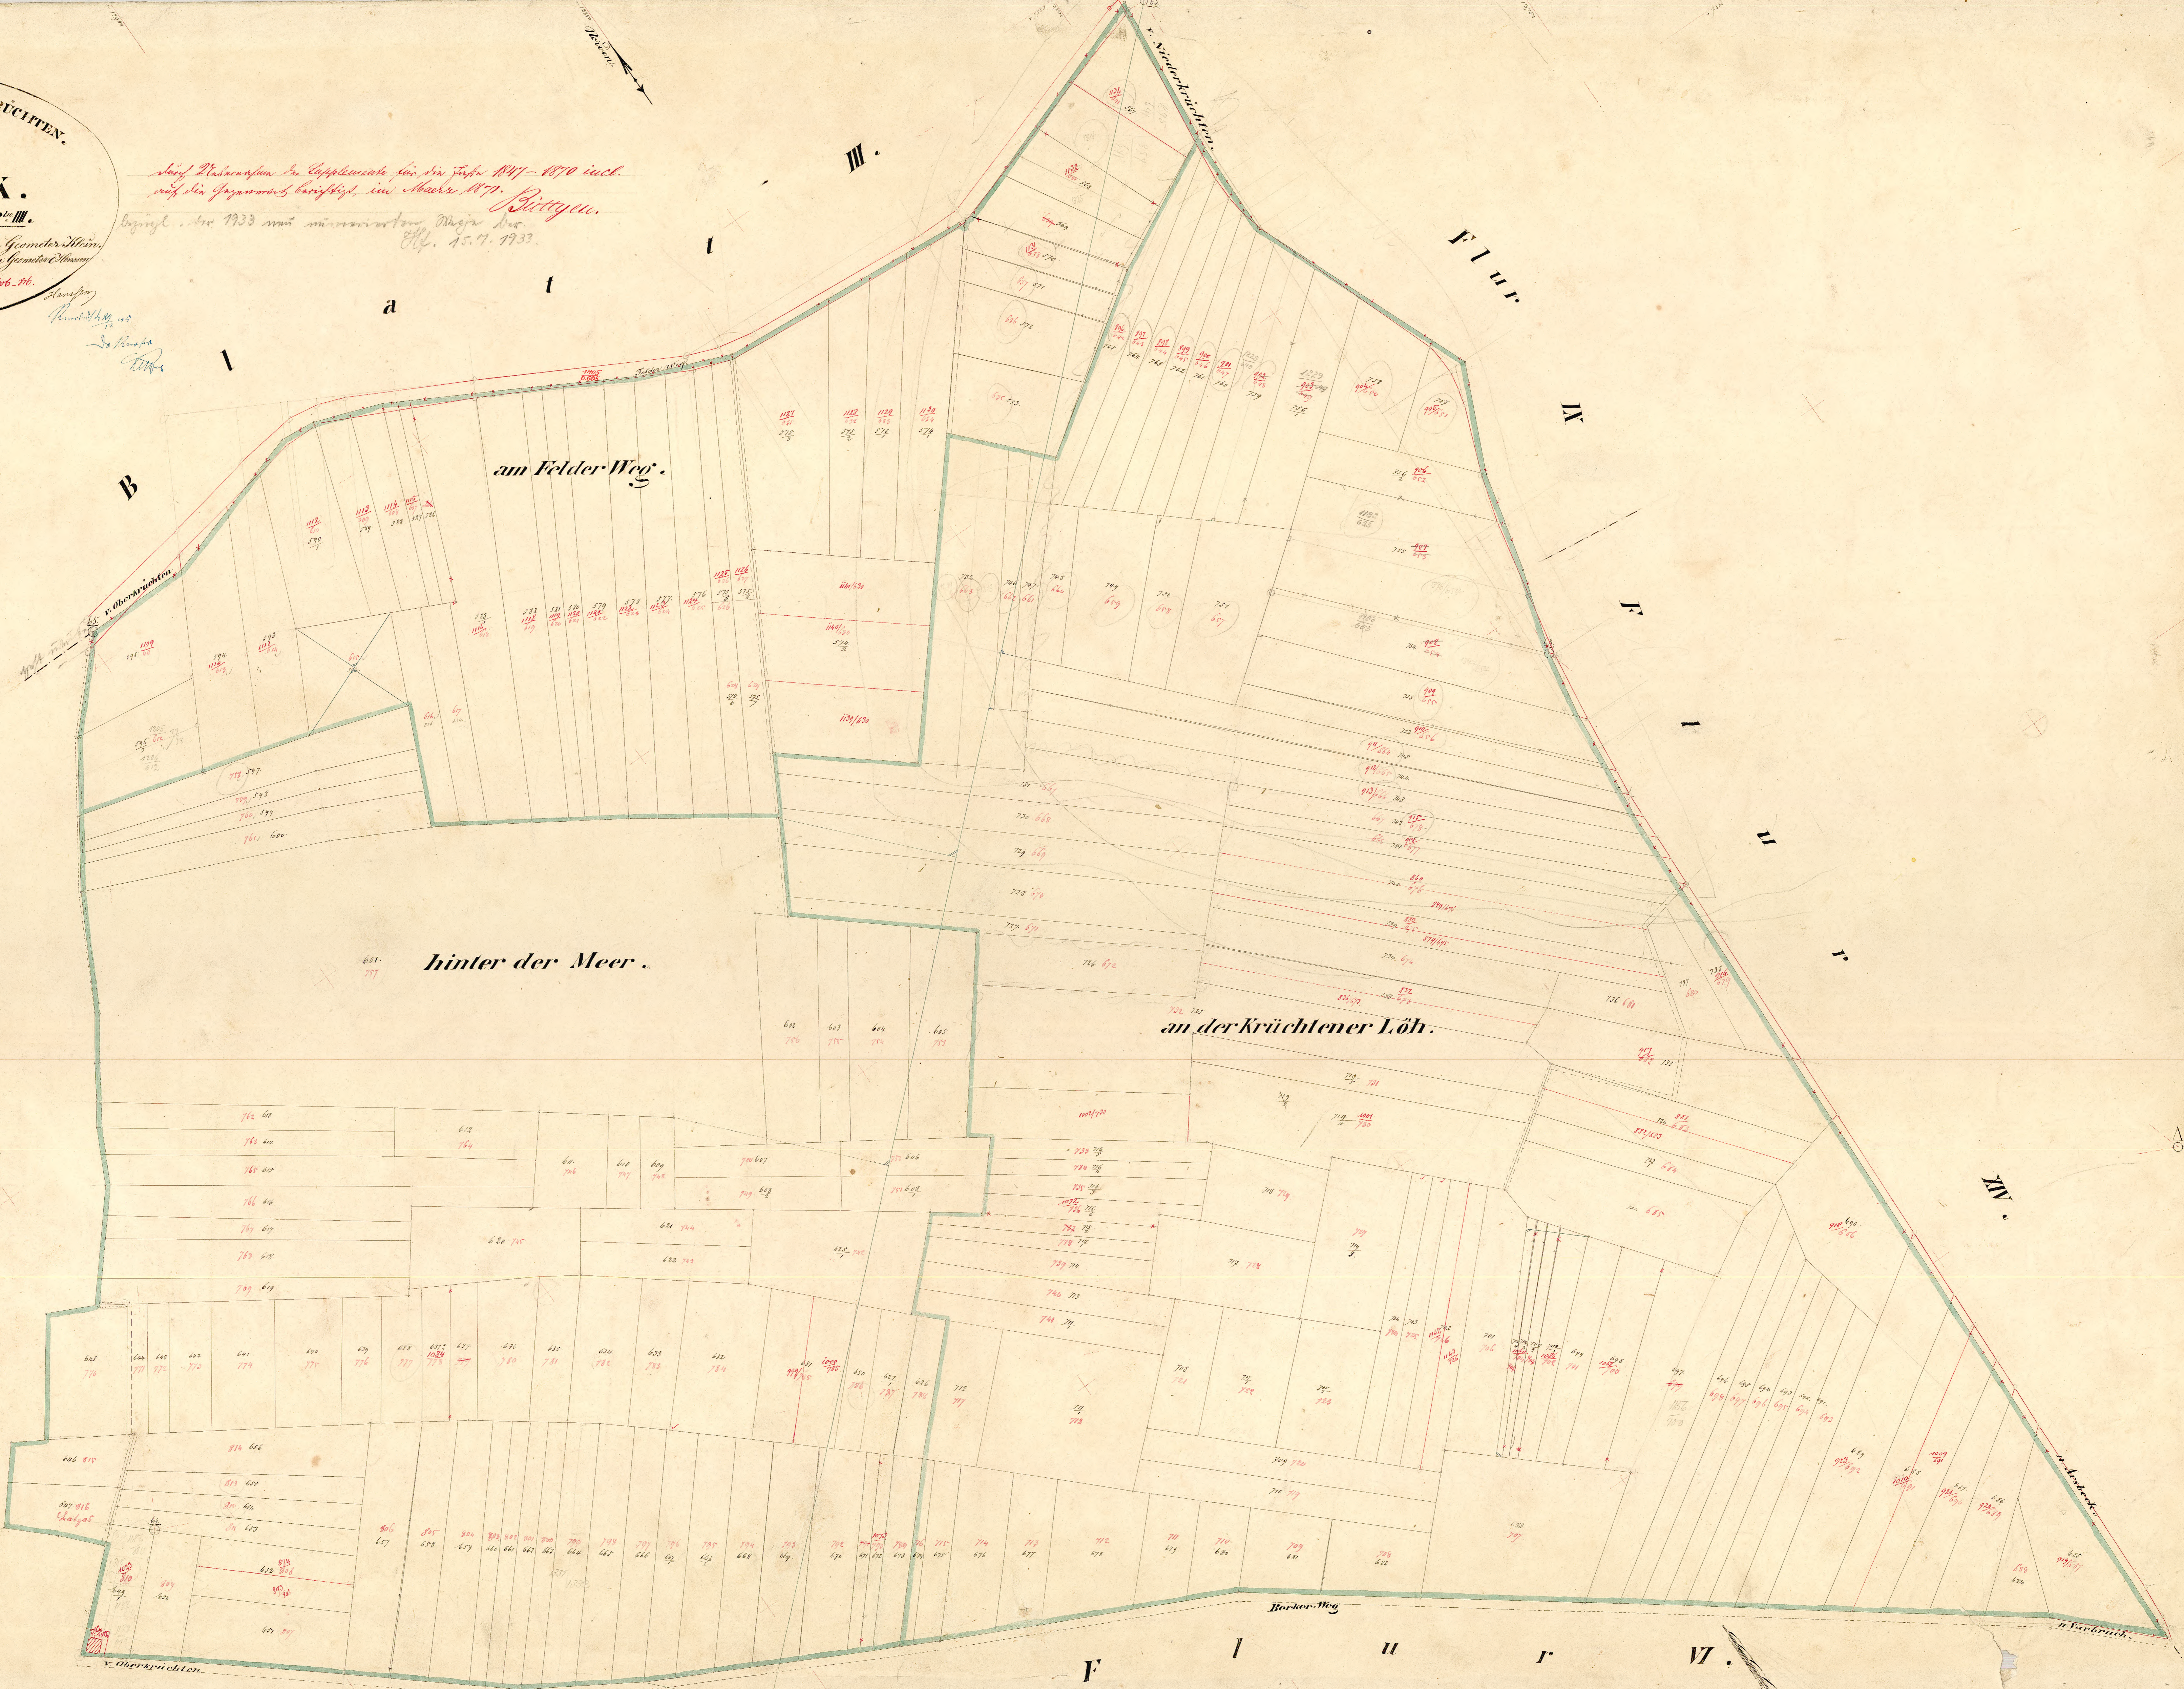

GEMEINDE NIEDERKRÜCHTEN.
 Flur VII.
SCHLEECK.
 in vier Blättern B¹ III.
 Aufgenommen im October 1882 durch den Geometer Herrn.
 gezeichnet im Nov. 1882 durch den Geometer Herrn.
 Enthält die Parzellen 606-716
 Maßstab 1:5000

*Stief Nachweisung der Gutsparzellen für die Jahre 1847-1870 incl.
 nach der Invention des Baron v. Sittgen.
 bezeugt am 1933 vom ministeriellen Major des
 G. 45. 7. 1933.*

Außer Gebrauch
 Urkarte