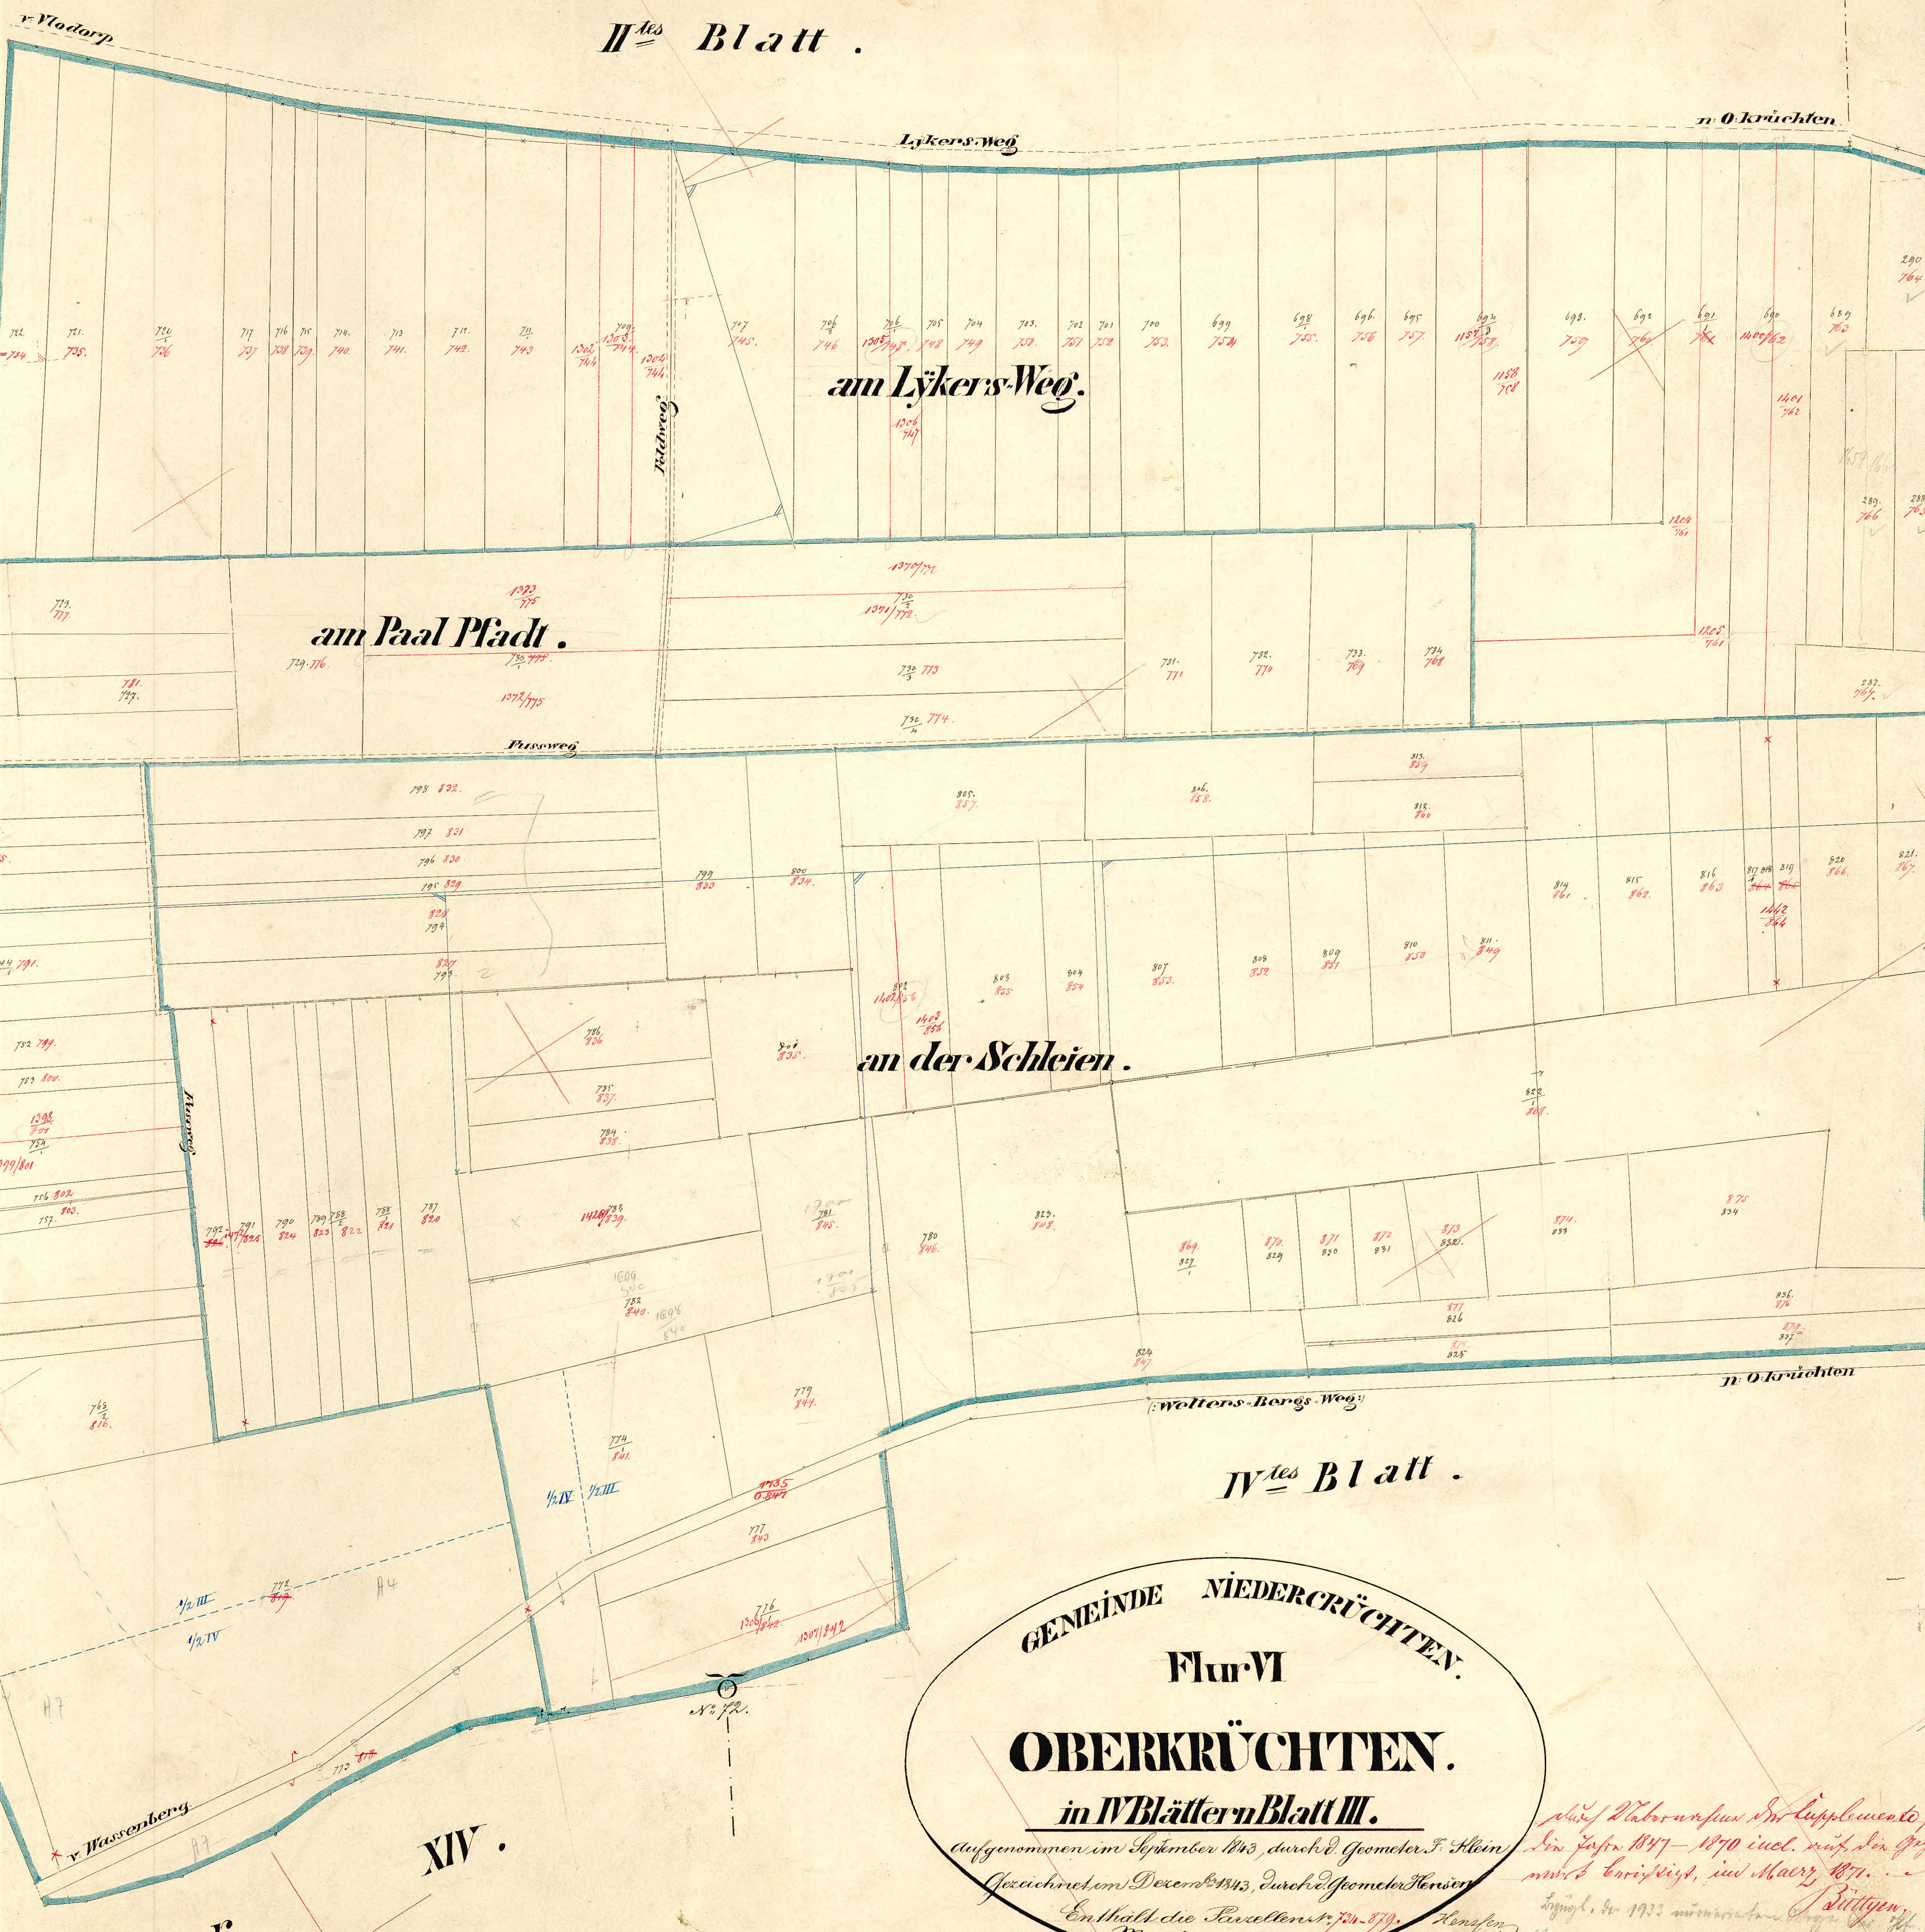

Außer Gebrauch  
Urkarte

II<sup>tes</sup> Blatt

Flur XIV.

III<sup>tes</sup> Blatt

GEMEINDE NIEDERKRÜCHTEN.  
Flur VI  
OBERKRÜCHTEN.  
in IV Blättern Blatt III.  
Aufgenommen im September 1843, durch Geometer F. Klein  
Gezeichnet im December 1843, durch Geometer Herwig  
Enthält die Parzellen n<sup>o</sup> 709-879.  
Maasstab 1:1250

*Handwritten notes:*  
Aufg. d. Laborumfang des Supplementes für  
den Jahren 1847-1870 incl. mit den Grenzen  
nach Krüchten, auf Maßstab 1:1250  
Gezeichnet im September 1870 durch Geometer  
Klein

Gade Nkrüchten Flur VI Bl. III. Nr. 139.