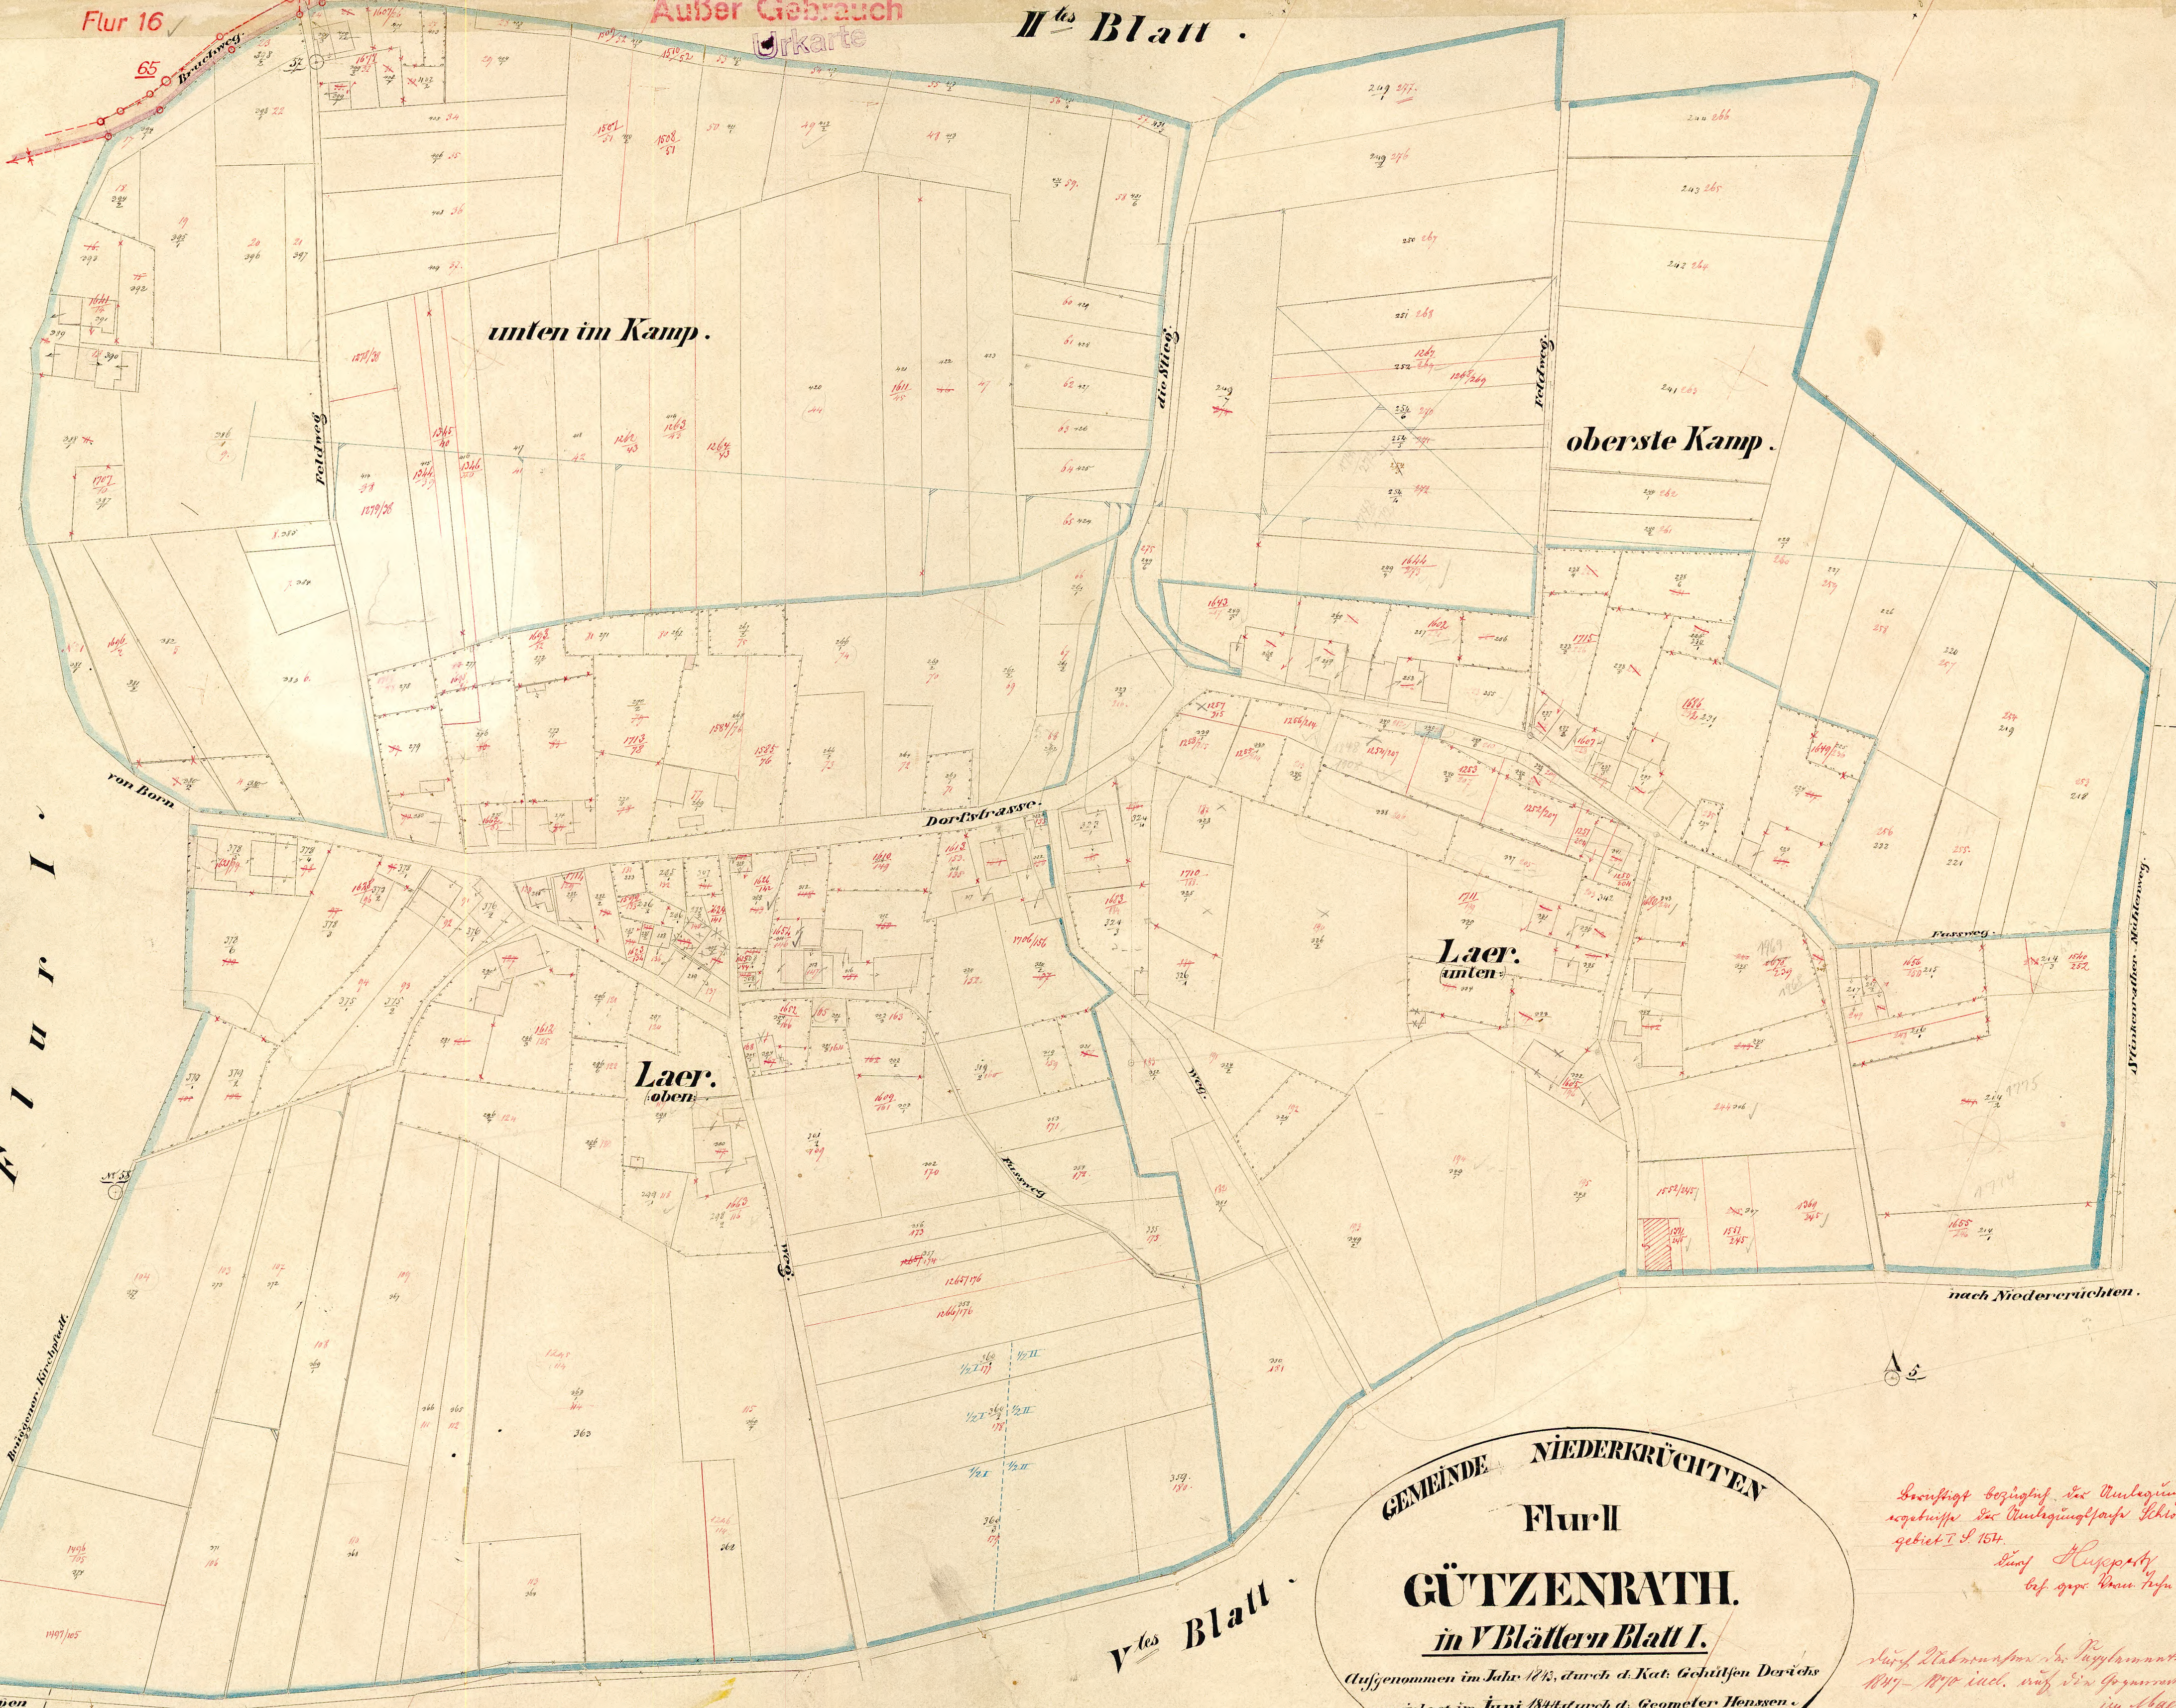

Flur 16

Außer Gebrauch
Urkarte

II^{tes} Blatt

unten im Kamp.

oberste Kamp.

Laer.
oben

Laer.
unten

V^{tes} Blatt

GEMEINDE NIEDERKRÜCHTEN
Flur II
GÜTZENRATH.
in V Blättern Blatt I.
Aufgenommen im Jahr 1876, durch d. Kat. Gehülfen Derichs
gezeichnet im Juni 1876 durch d. Geometer Hansen.
Enthält die Parzellen N. 4 bis 337.
Maßstab 1:1250.

Flur I

Brüggener Kirchweg.

von Born

von Brüggern

Kampweg

die Weg

Kampweg

Dortbrasse

Kampweg

Stinkensatter. Mithamweg

nach Niederkrüchten

Handwritten notes and signatures at the bottom of the page, including names like Hansen and dates.