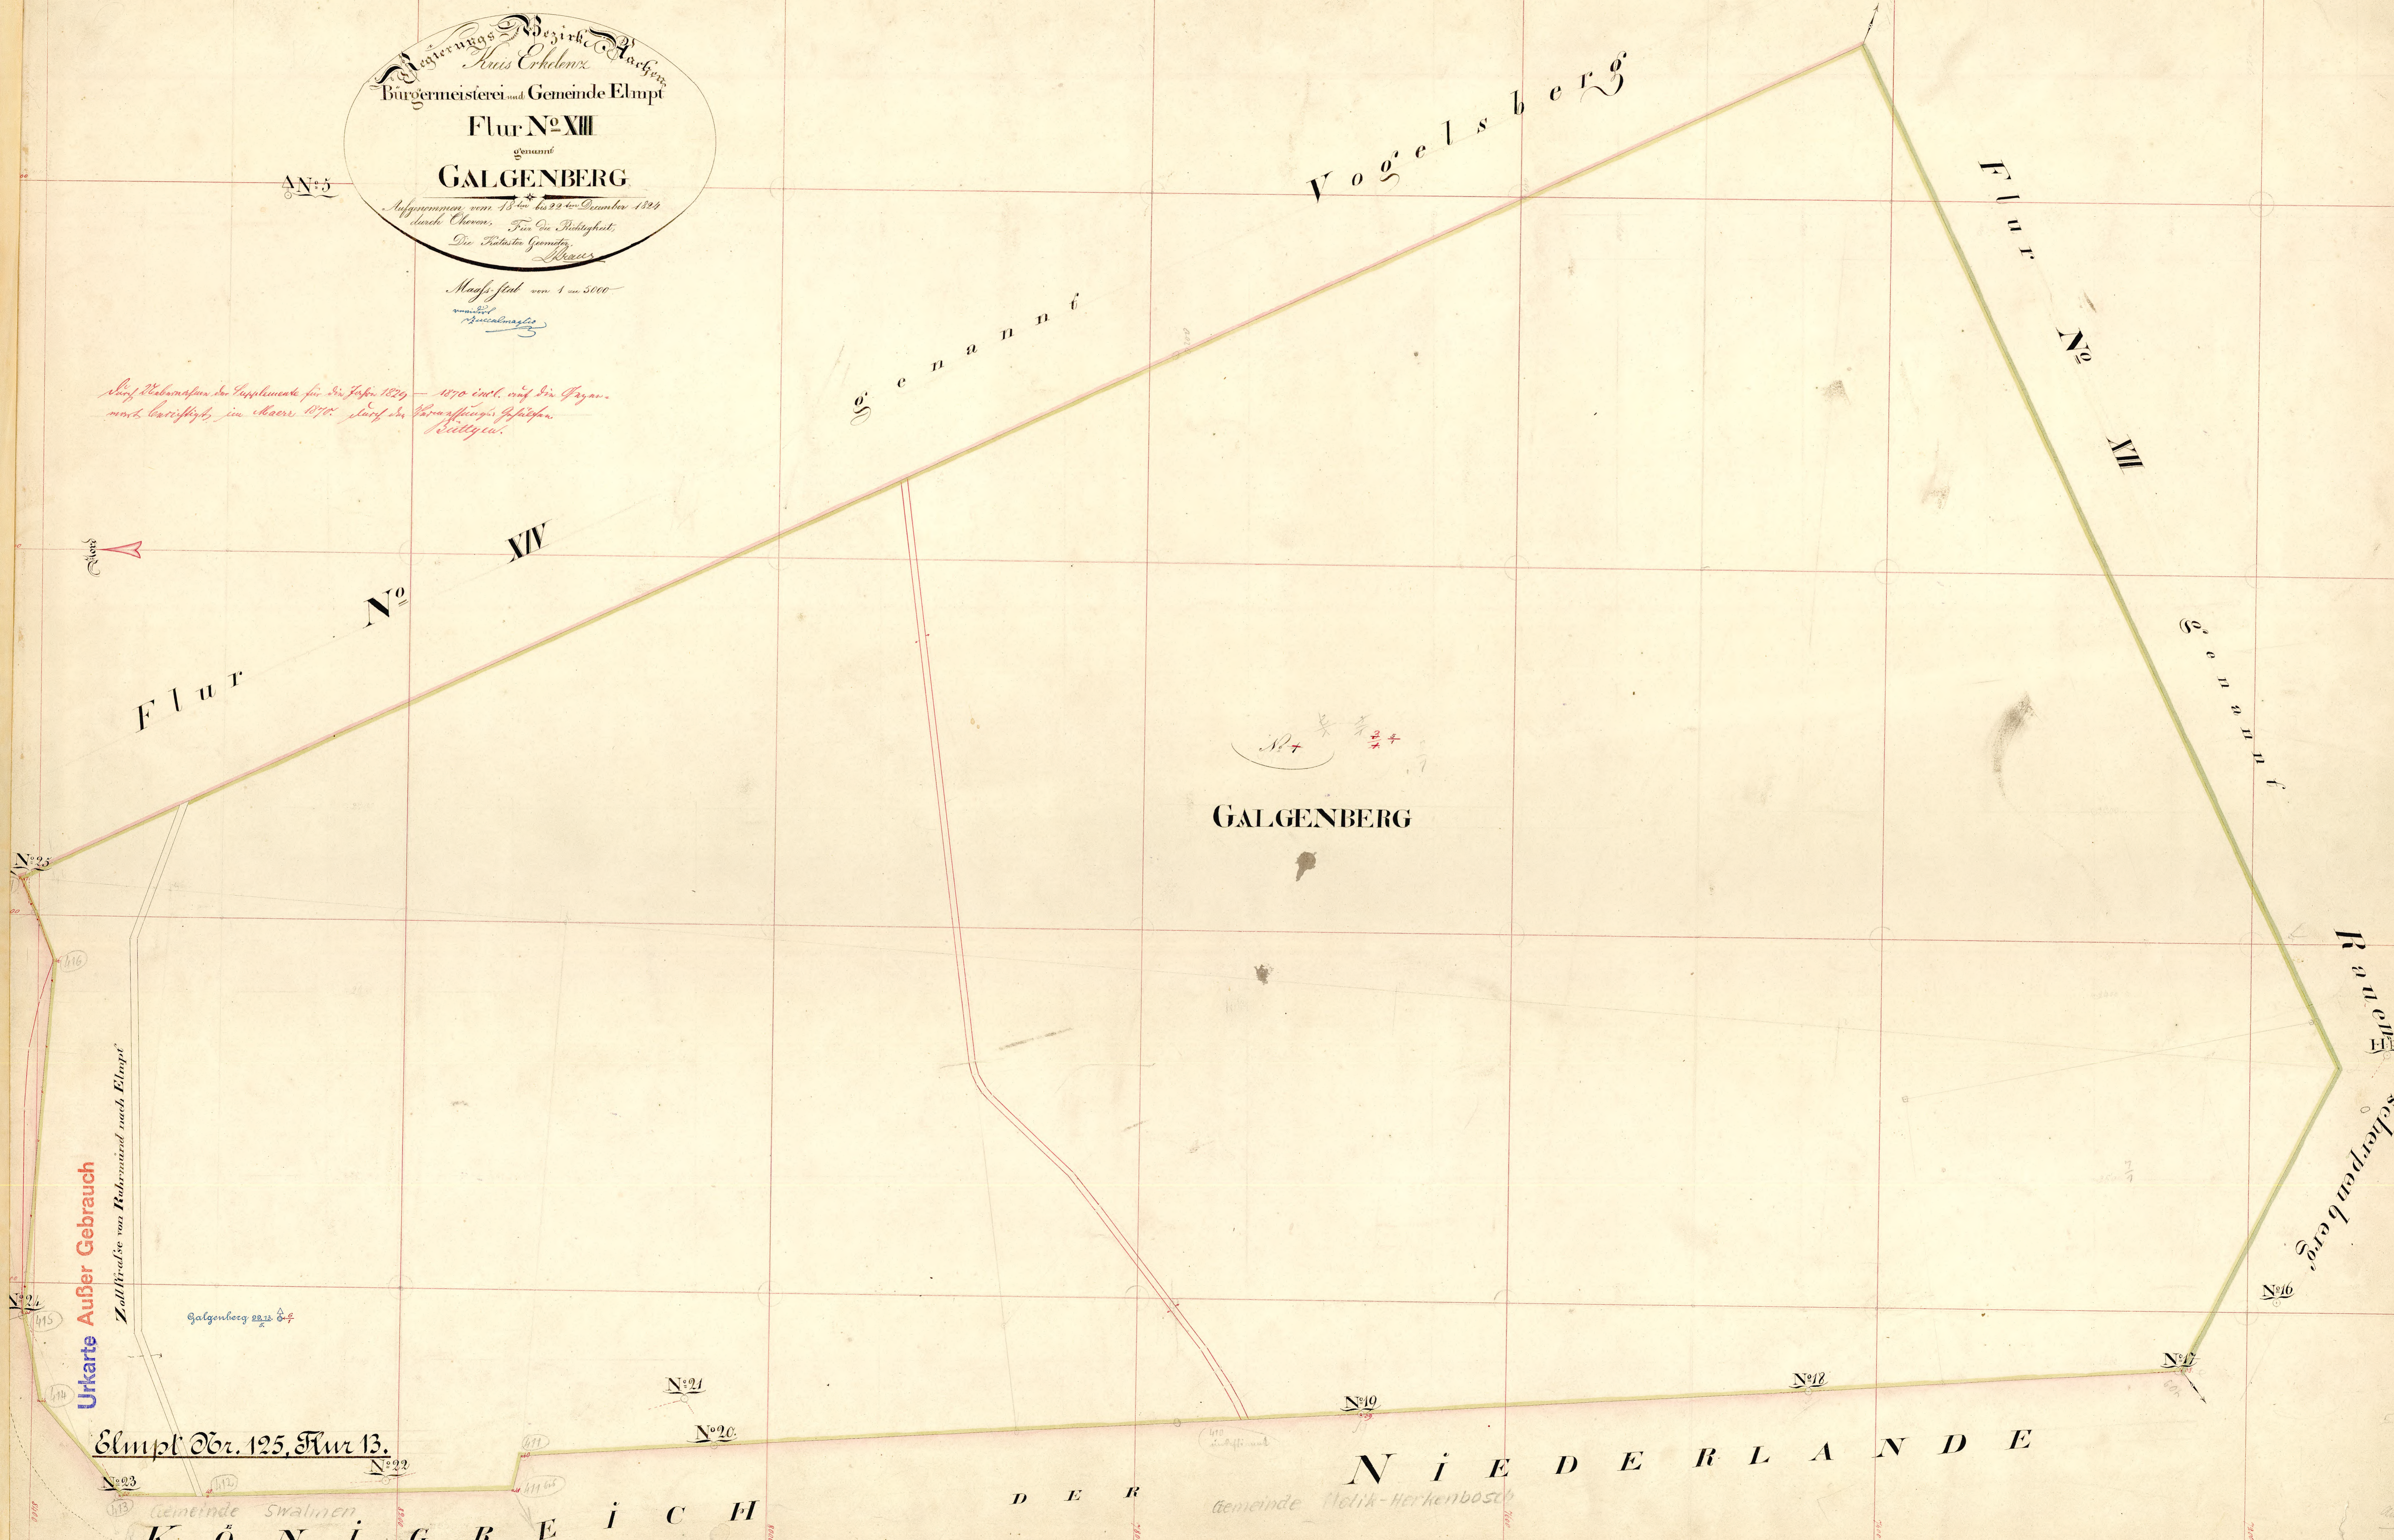

Regierungsbezirk **Rheinland**  
 Kreis **Erden**  
 Bürgermeisterei und Gemeinde **Elmpt**  
**Flur No XIII**  
**GALGENBERG**  
 Aufgenommen vom 13ten bis 22ten December 1829  
 durch **Choron**. Für die Richtigkeit  
 der Kataster-Grenzen  
*Kraus*  
 Maßstab von 1 zu 5000  
*Kraus*

Auf Abweichungen der Supplemente für die Jahre 1829 - 1870 incl. sind die Pagen  
 nicht korrigirt, im Jahre 1871 sind die Veranlassungen  
 vertheilt.

Urkarte Außer Gebrauch  
 Zallirale von Rheinland nach Elmpt