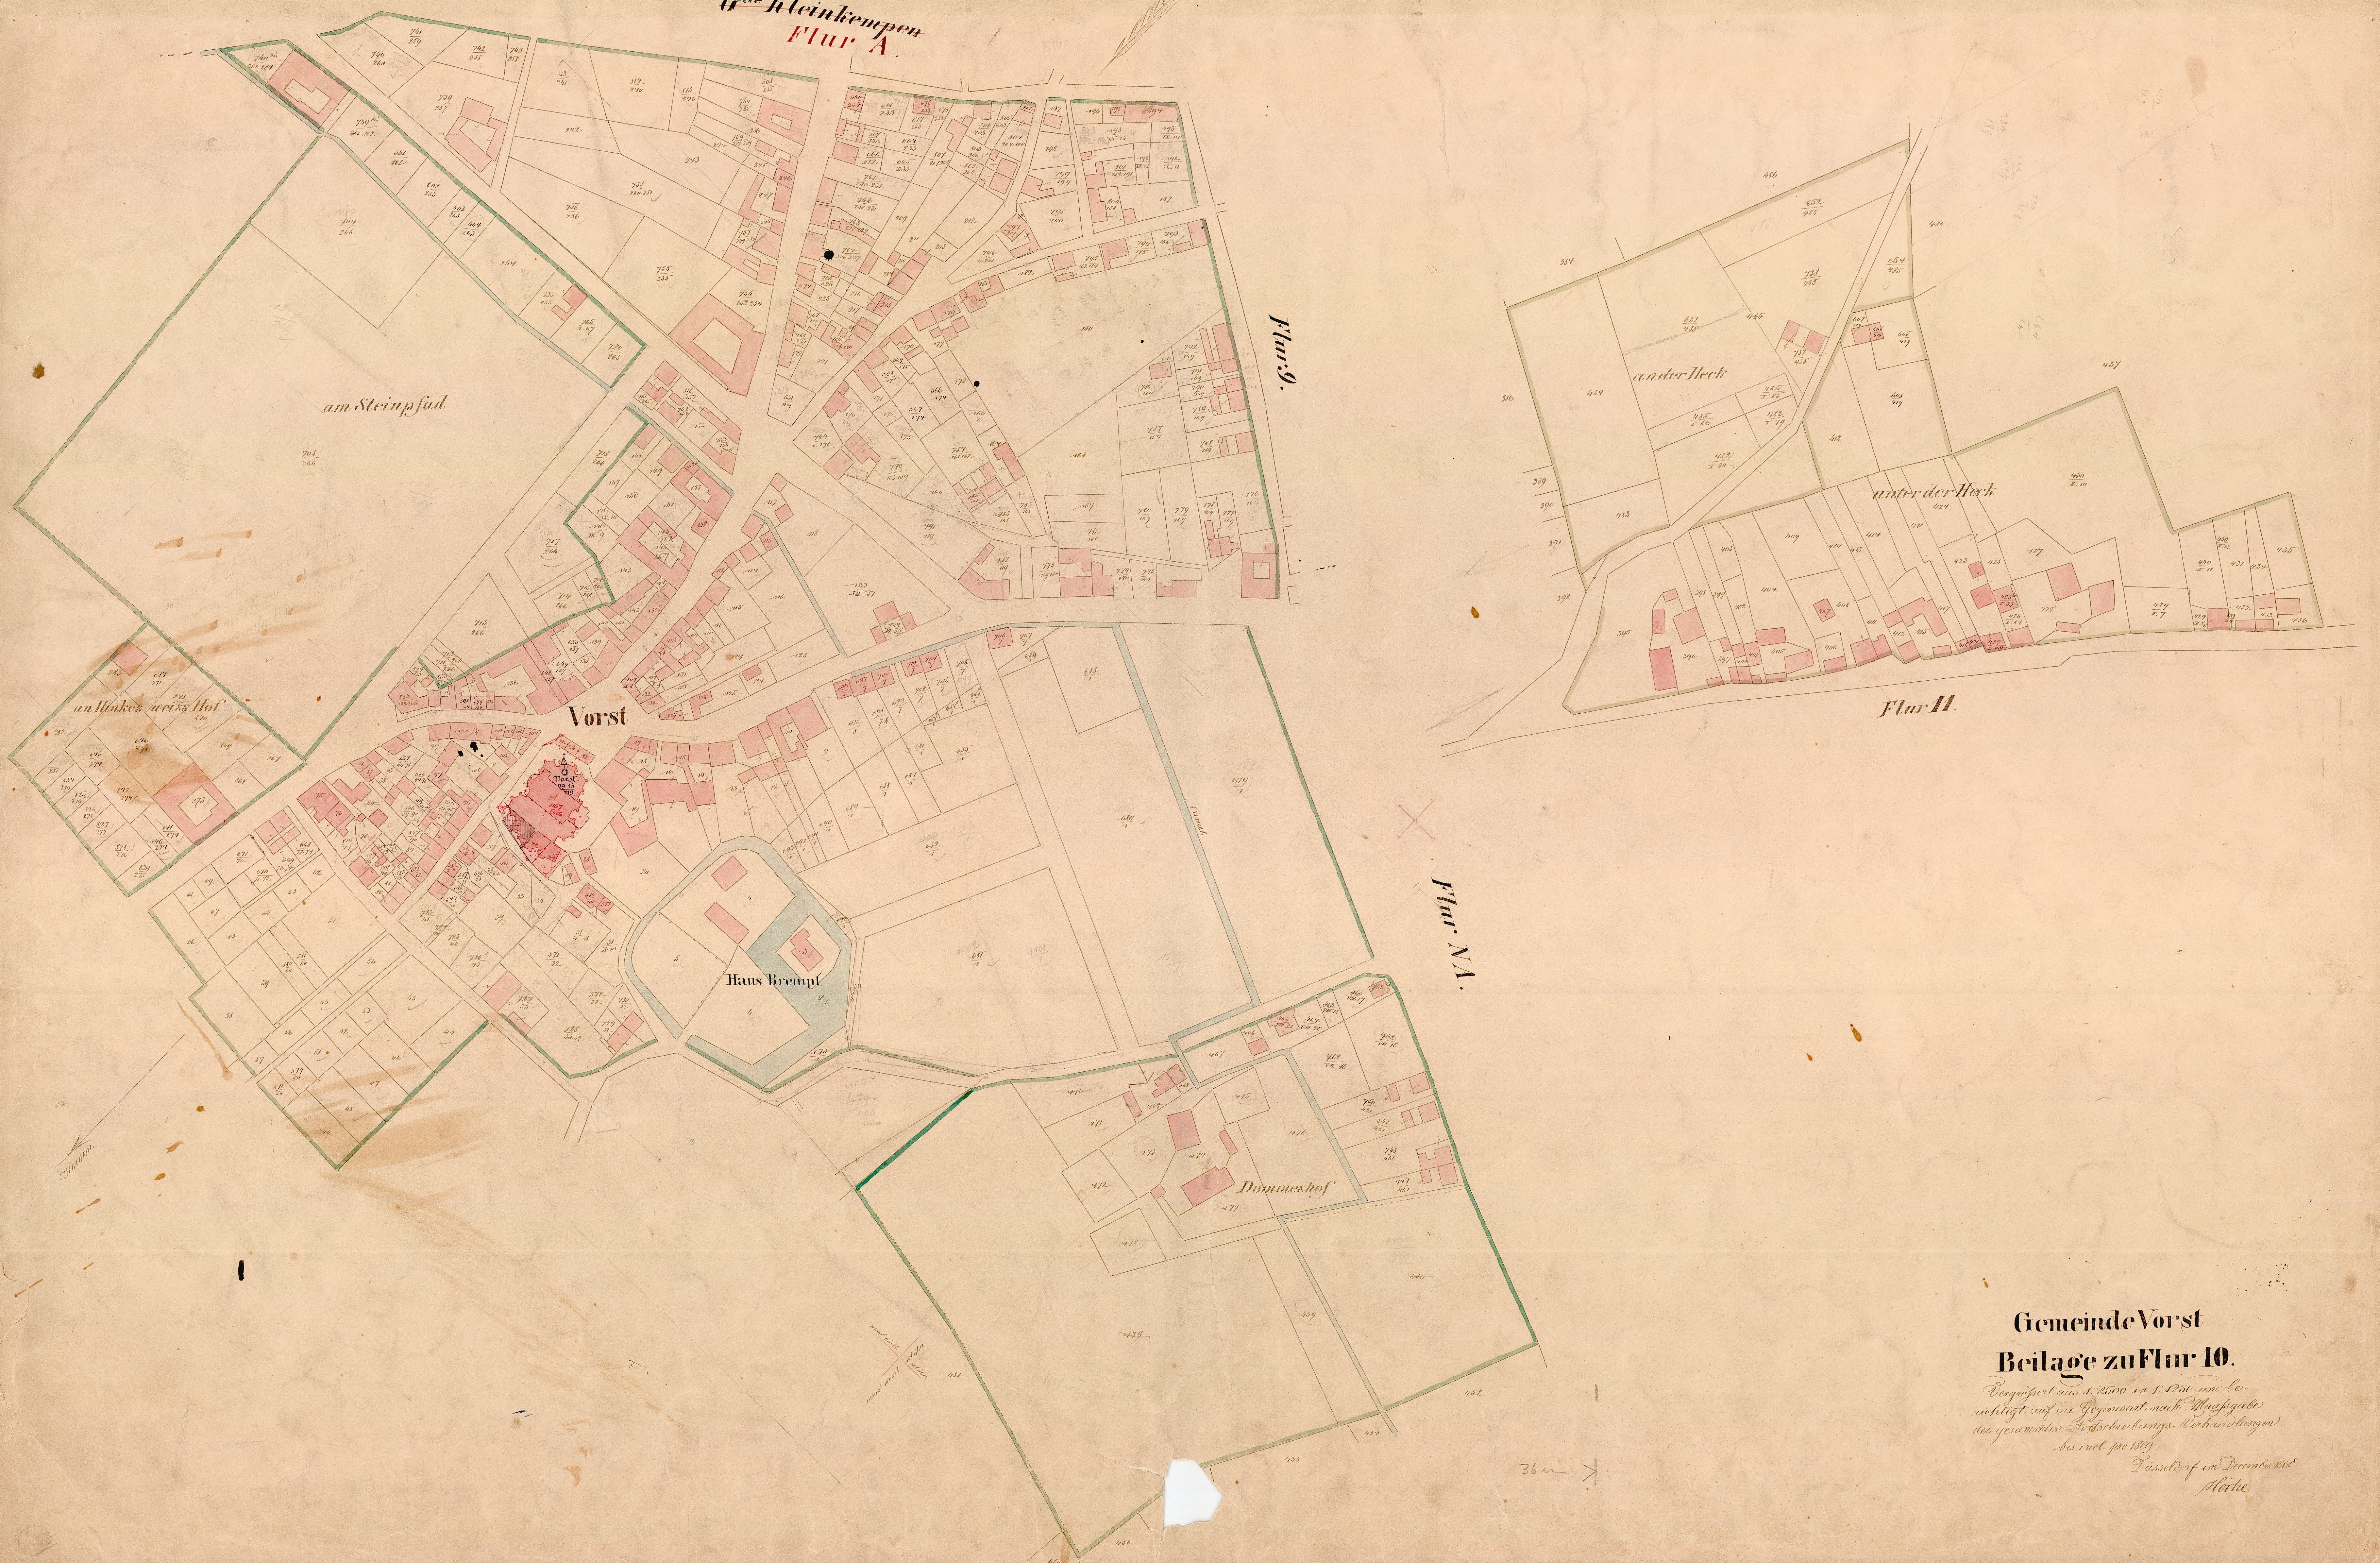

de Kleinkempen
Flur A.

Gemeinde Vorst
Beilage zu Flur 10.

Vergrößert aus 1:2500 in 1:1250 und be-
zieht auf die Gegenwart nach Maßgabe
der gesammelten Fortschreibungs-Verhandlungen
bis incl. pro 1862.
Düsseldorf am Decemb. 1862.
Alte