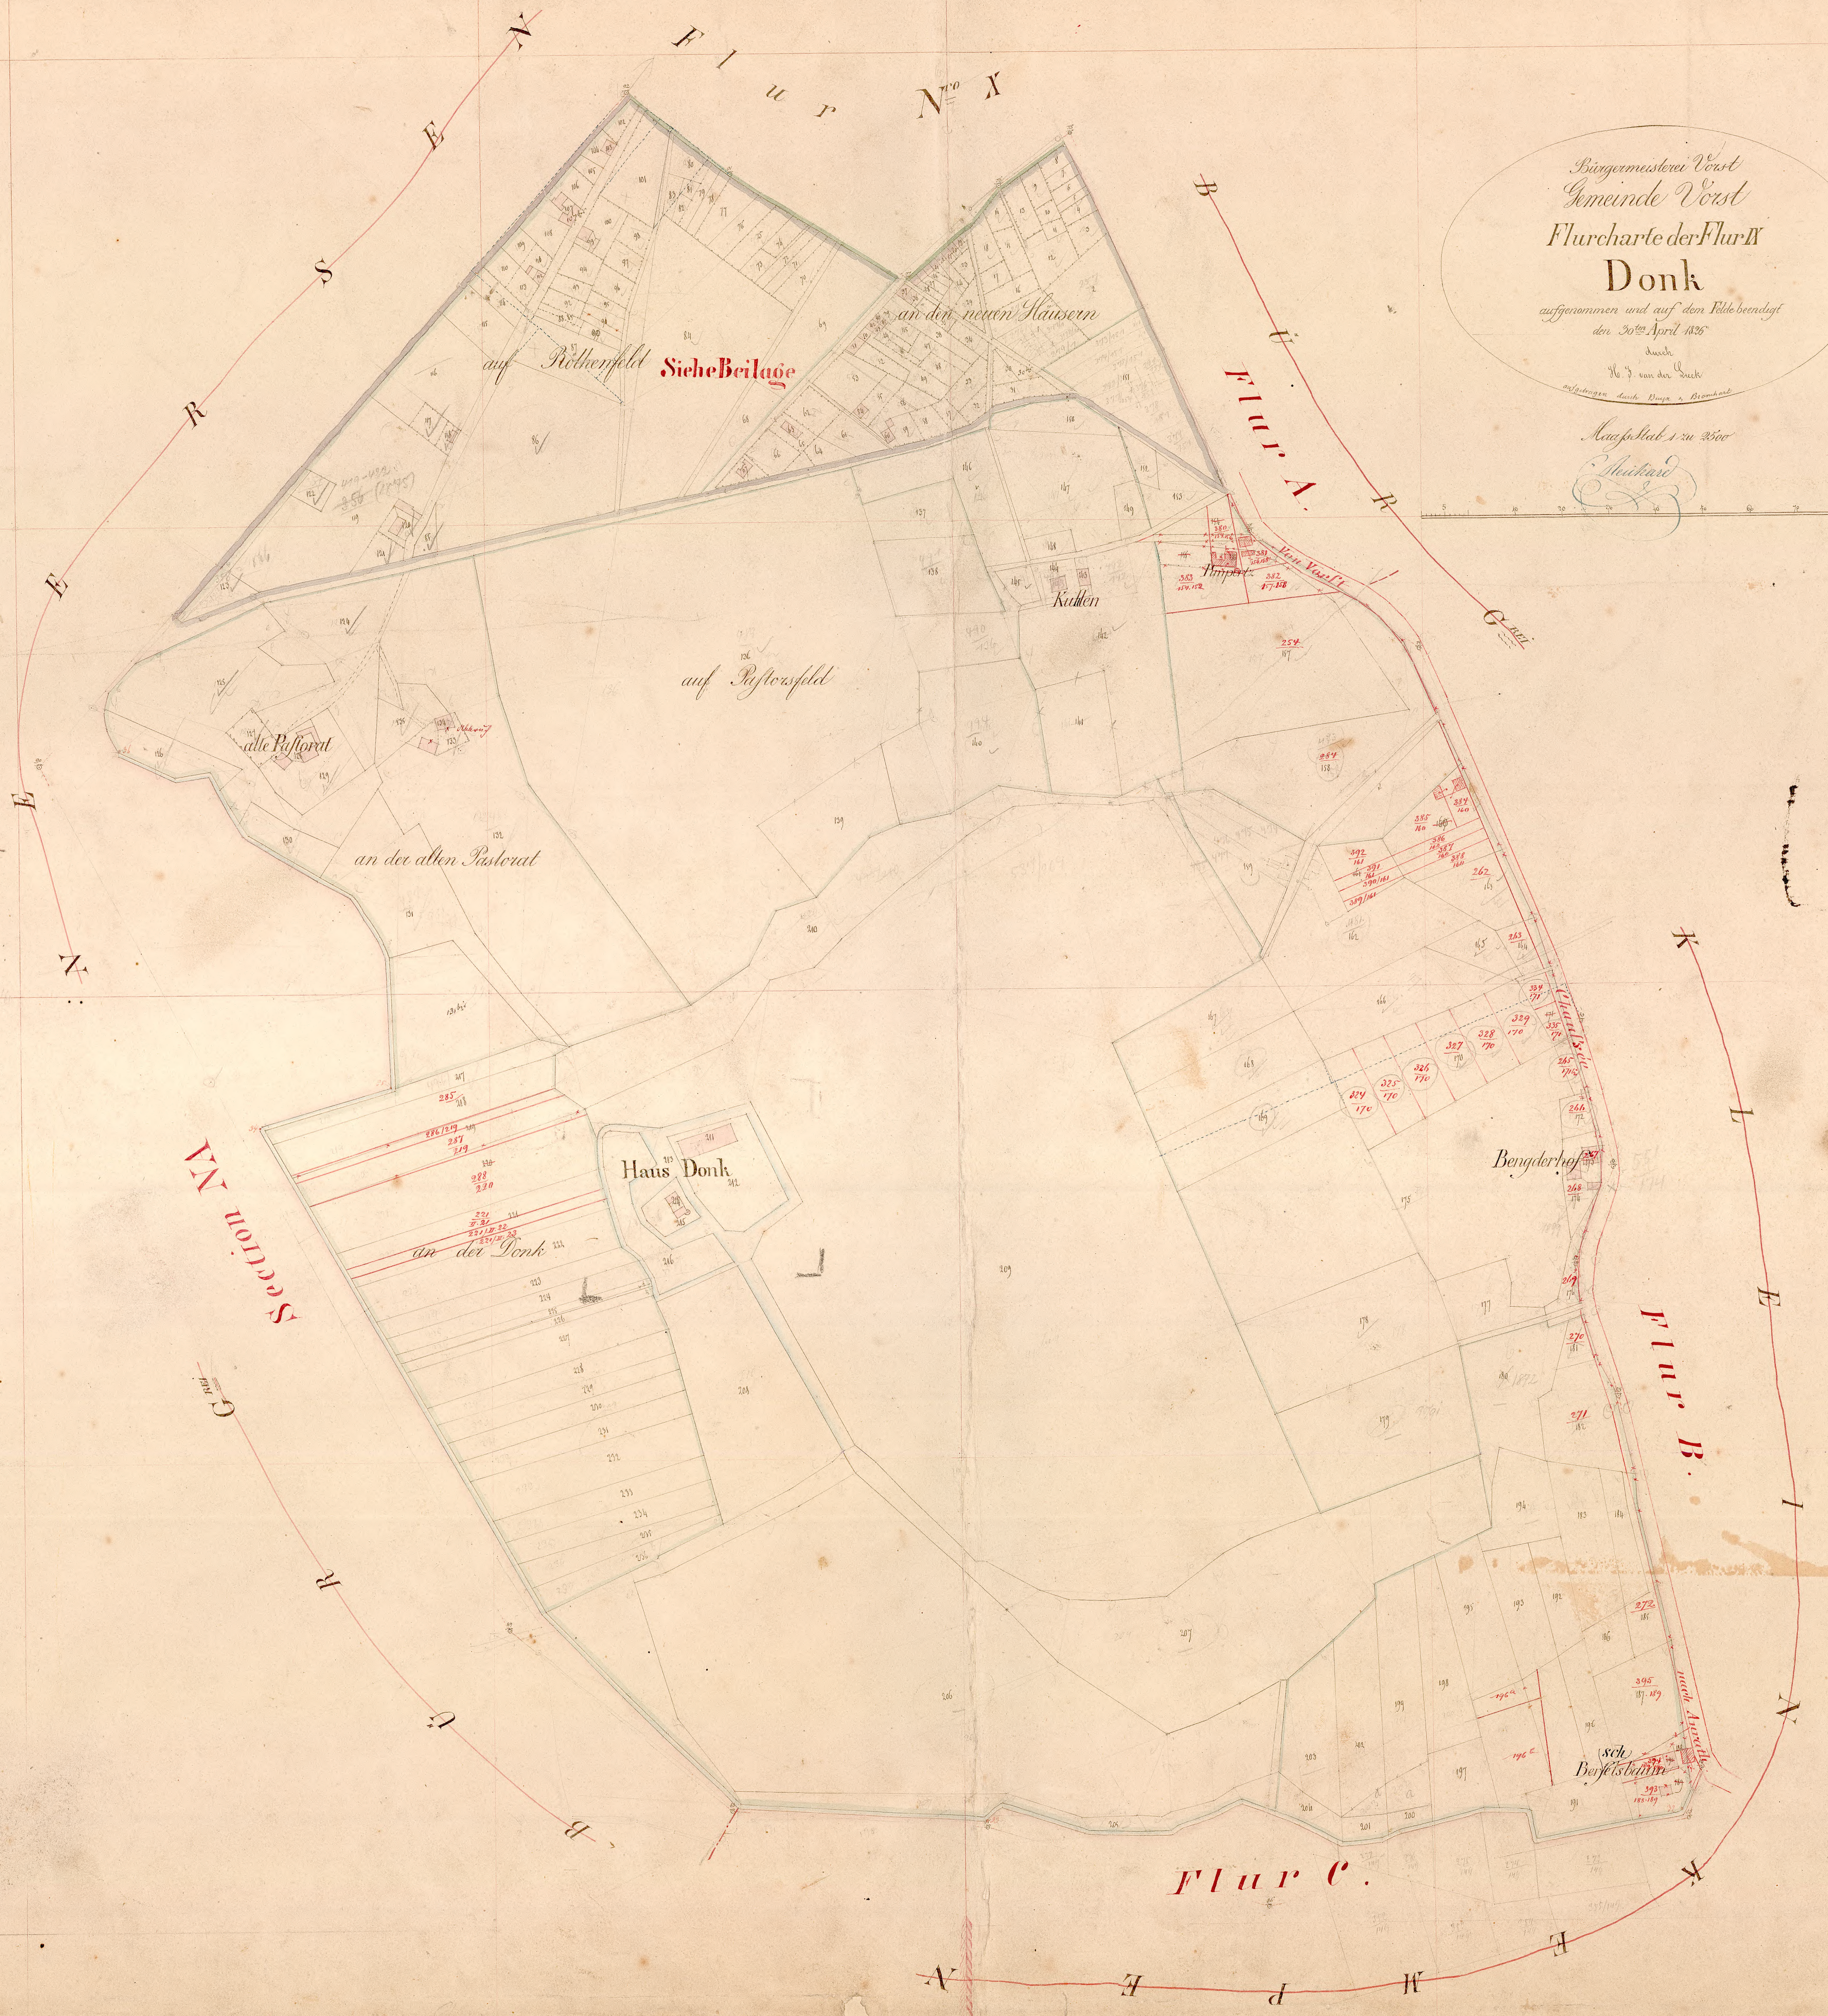

Bürgermeisterei Vorst
 Gemeinde Vorst
Flurkarte der Flur X
Donk
 aufgenommen und auf den Maßstab
 des 10000:1 vergrößert
 am 20. April 1868
 durch
 No. 7 von der Stadt
 aufgenommen durch Weyn & Schmidt
 Kaufsch. 1 zu 2000
Michael

Par. auf 10000 R. nördl. v. Perp.
 Par. auf 6600 R. nördl. v. Merid. v. Colln

*Bezeugt auf die Gegenwart und Maßgabe
 der genannten Besitzverhältnisse, Kaufsch. 1 zu 2000
 am 20. April 1868
 Düsselhof im December 1868
 Halle*