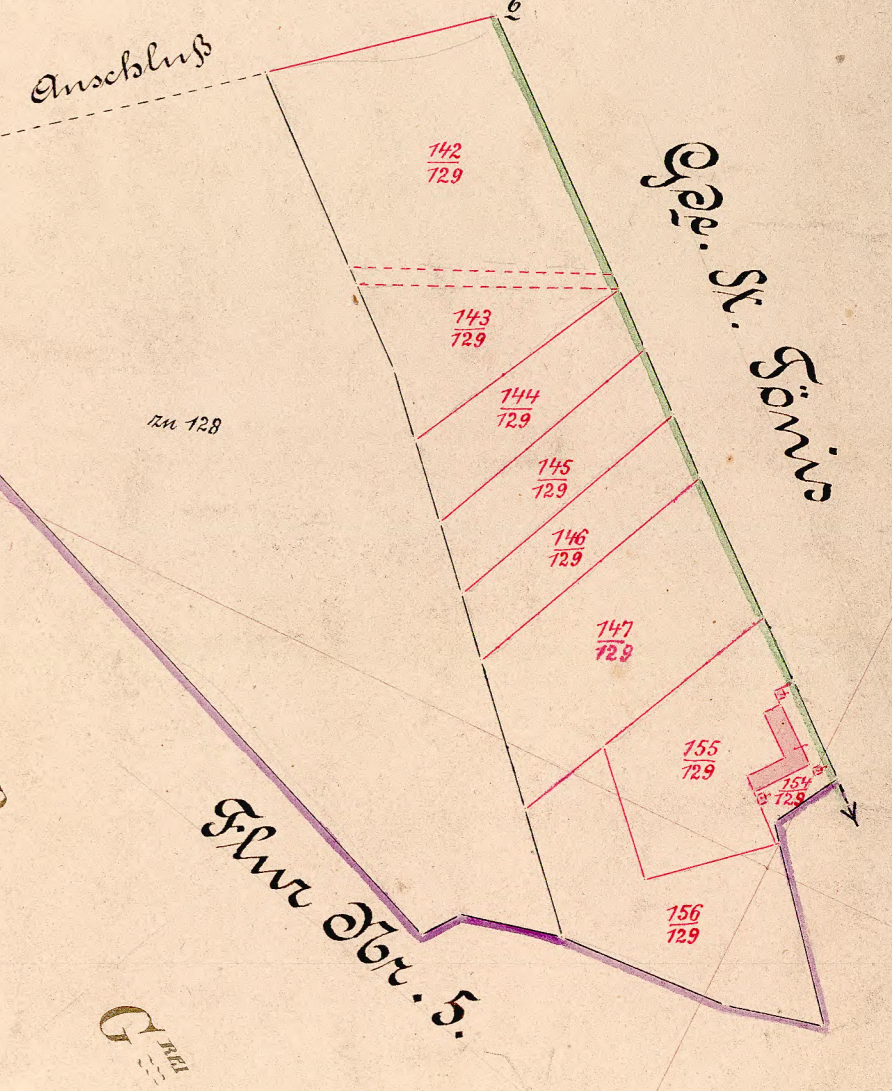

F

98

Bürgermeisteramt
Gemeinde Vest
Flurkarte der Flur III
Reckenhof
aufgenommen und auf in Feile besiedel. d. 25. Septemb.
1826
durch Leick
aufgetragen durch Wapf
Maasstab 1:200 000

Leick

Landkarte der Gemarkung auf Maßgabe
der gesammelten Katastralkarten
bis incl. pro 1829
vermessen am December 1828