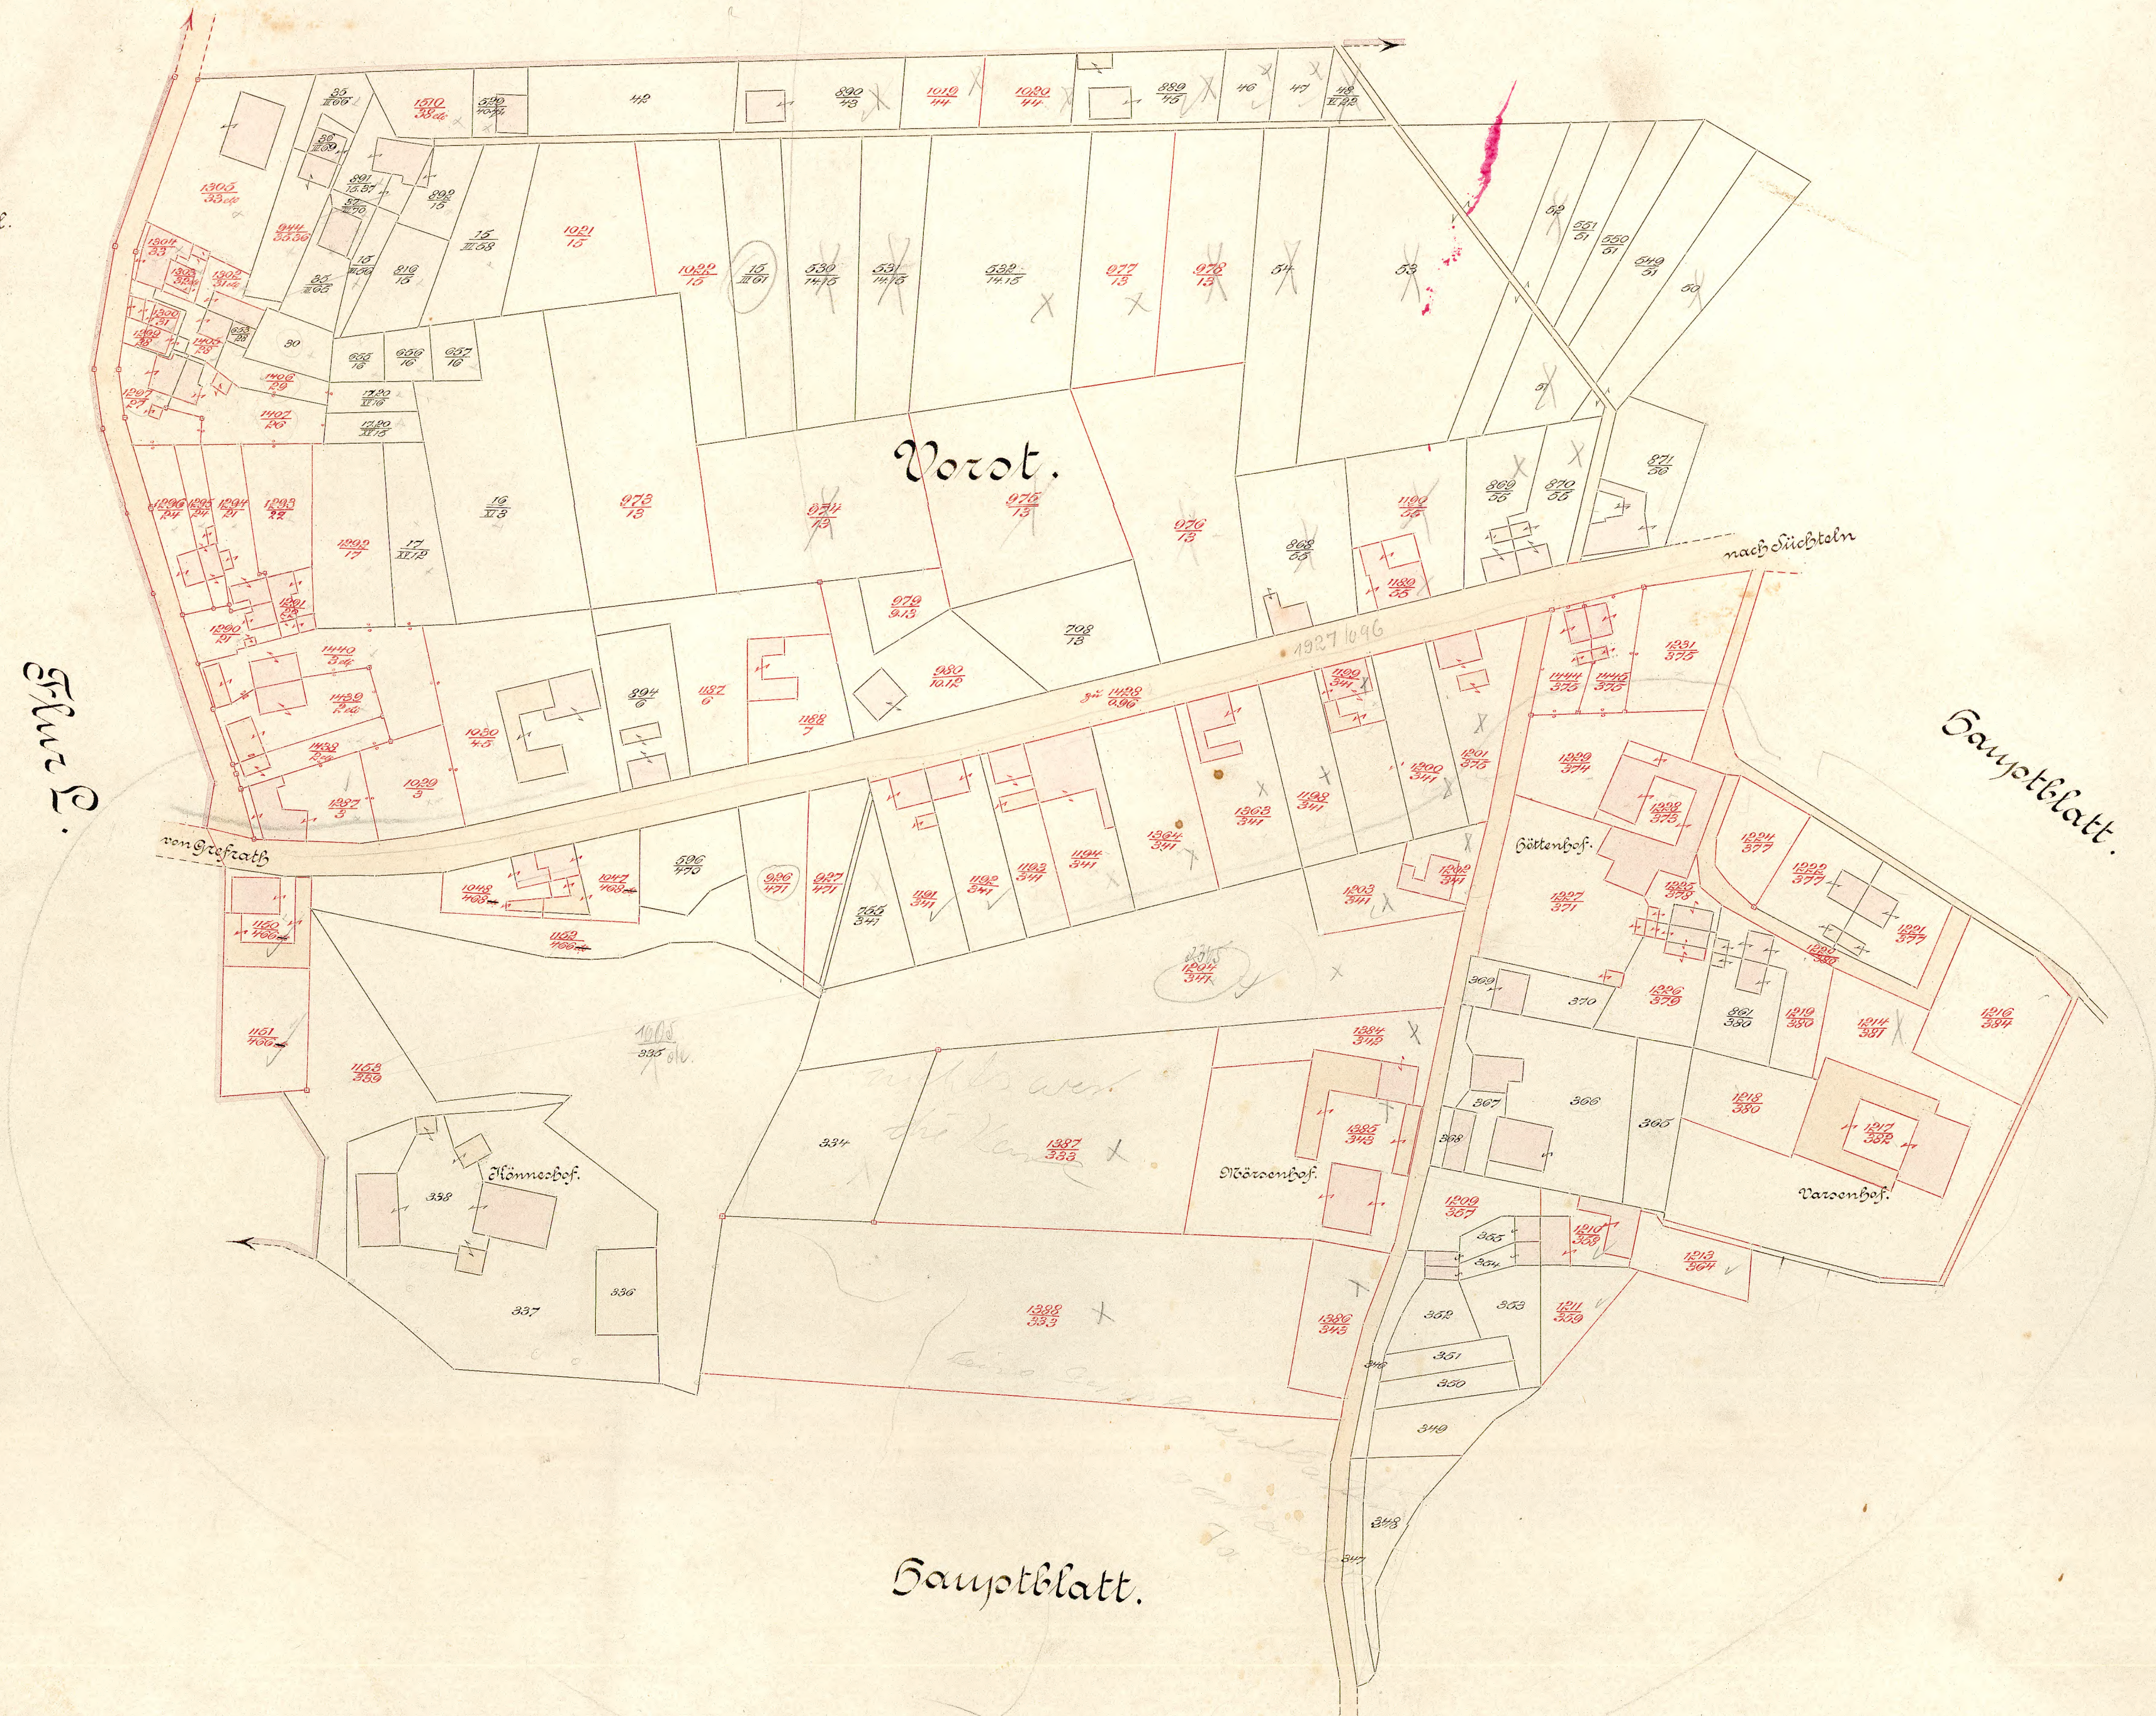

Kreis Kempten.

Gemarkung Sicherteln Nr. 254.

Flur 16

in 2 Blättern

Blatt 2.

Maßstab 1:1250.

Kopiert von der hier 1867 bezichtigten Karte und weiter bezichtigt bis einschl. 1807 im Monat Februar 1807 durch den Bezirksvermesser Wolf.

Gesehen
Der Katasterinspektor

M. J. P.
Steuerzah.

Flur D.

Hauptblatt.

Hauptblatt.

Hauptblatt.

Hauptblatt.

Flur G.