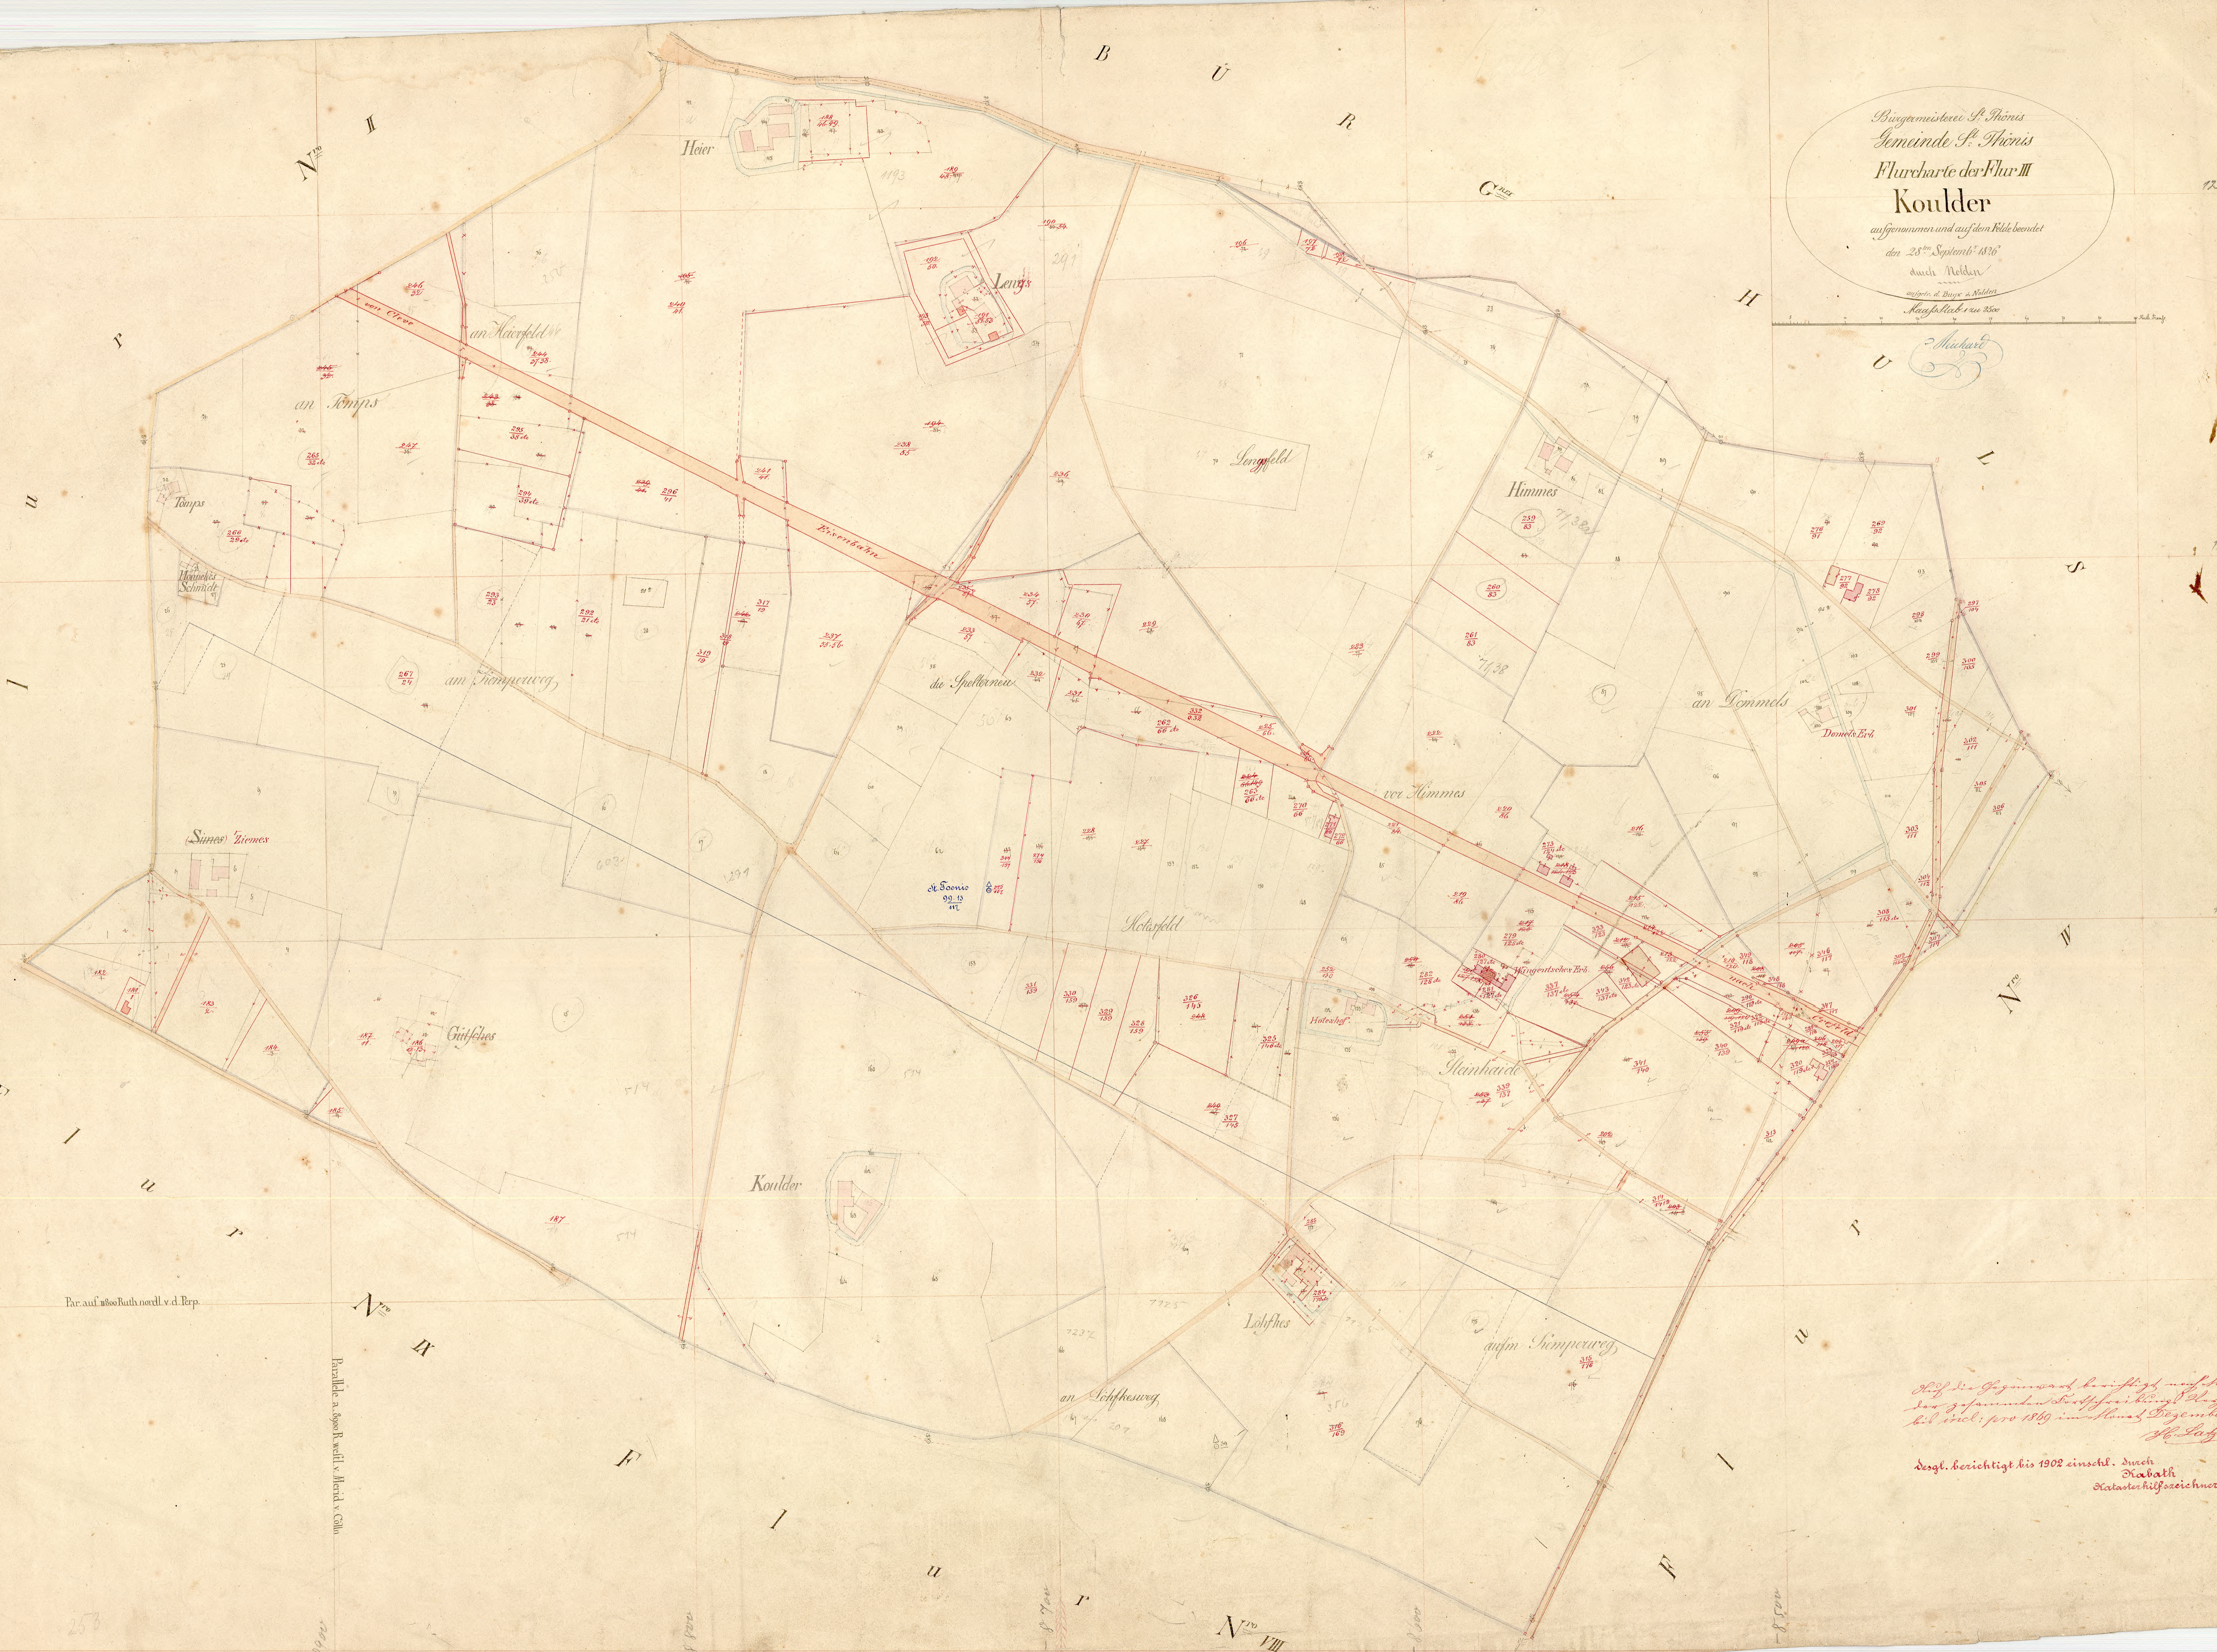

Bürgermeisterei S. Thonis
 Gemeinde S. Thonis
 Flurkarte der Flur III
 Koulder
 aufgenommen und auf den Maßstab besondert
 den 28^{ten} Septemb^r 1836
 durch Nellen
 Major, d. Bayr. u. Nellen
 Kaufmann von 1800

Musart

*Die die Gegenwart betrifft, auf Grund der
 des 3. Januars 1837, für die Gemeinde S. Thonis
 bis incl. pro 1839, im Monat Dezember 1838, durch
 Nellen*

Desgl. bezieht bis 1902 einschl. durch
 Diabath
 Katastralforscher.

Par. auf 1800 Ruth nordl. v. d. Bsp.

Parallel a. 1800 Ruth v. Nord v. Galm.