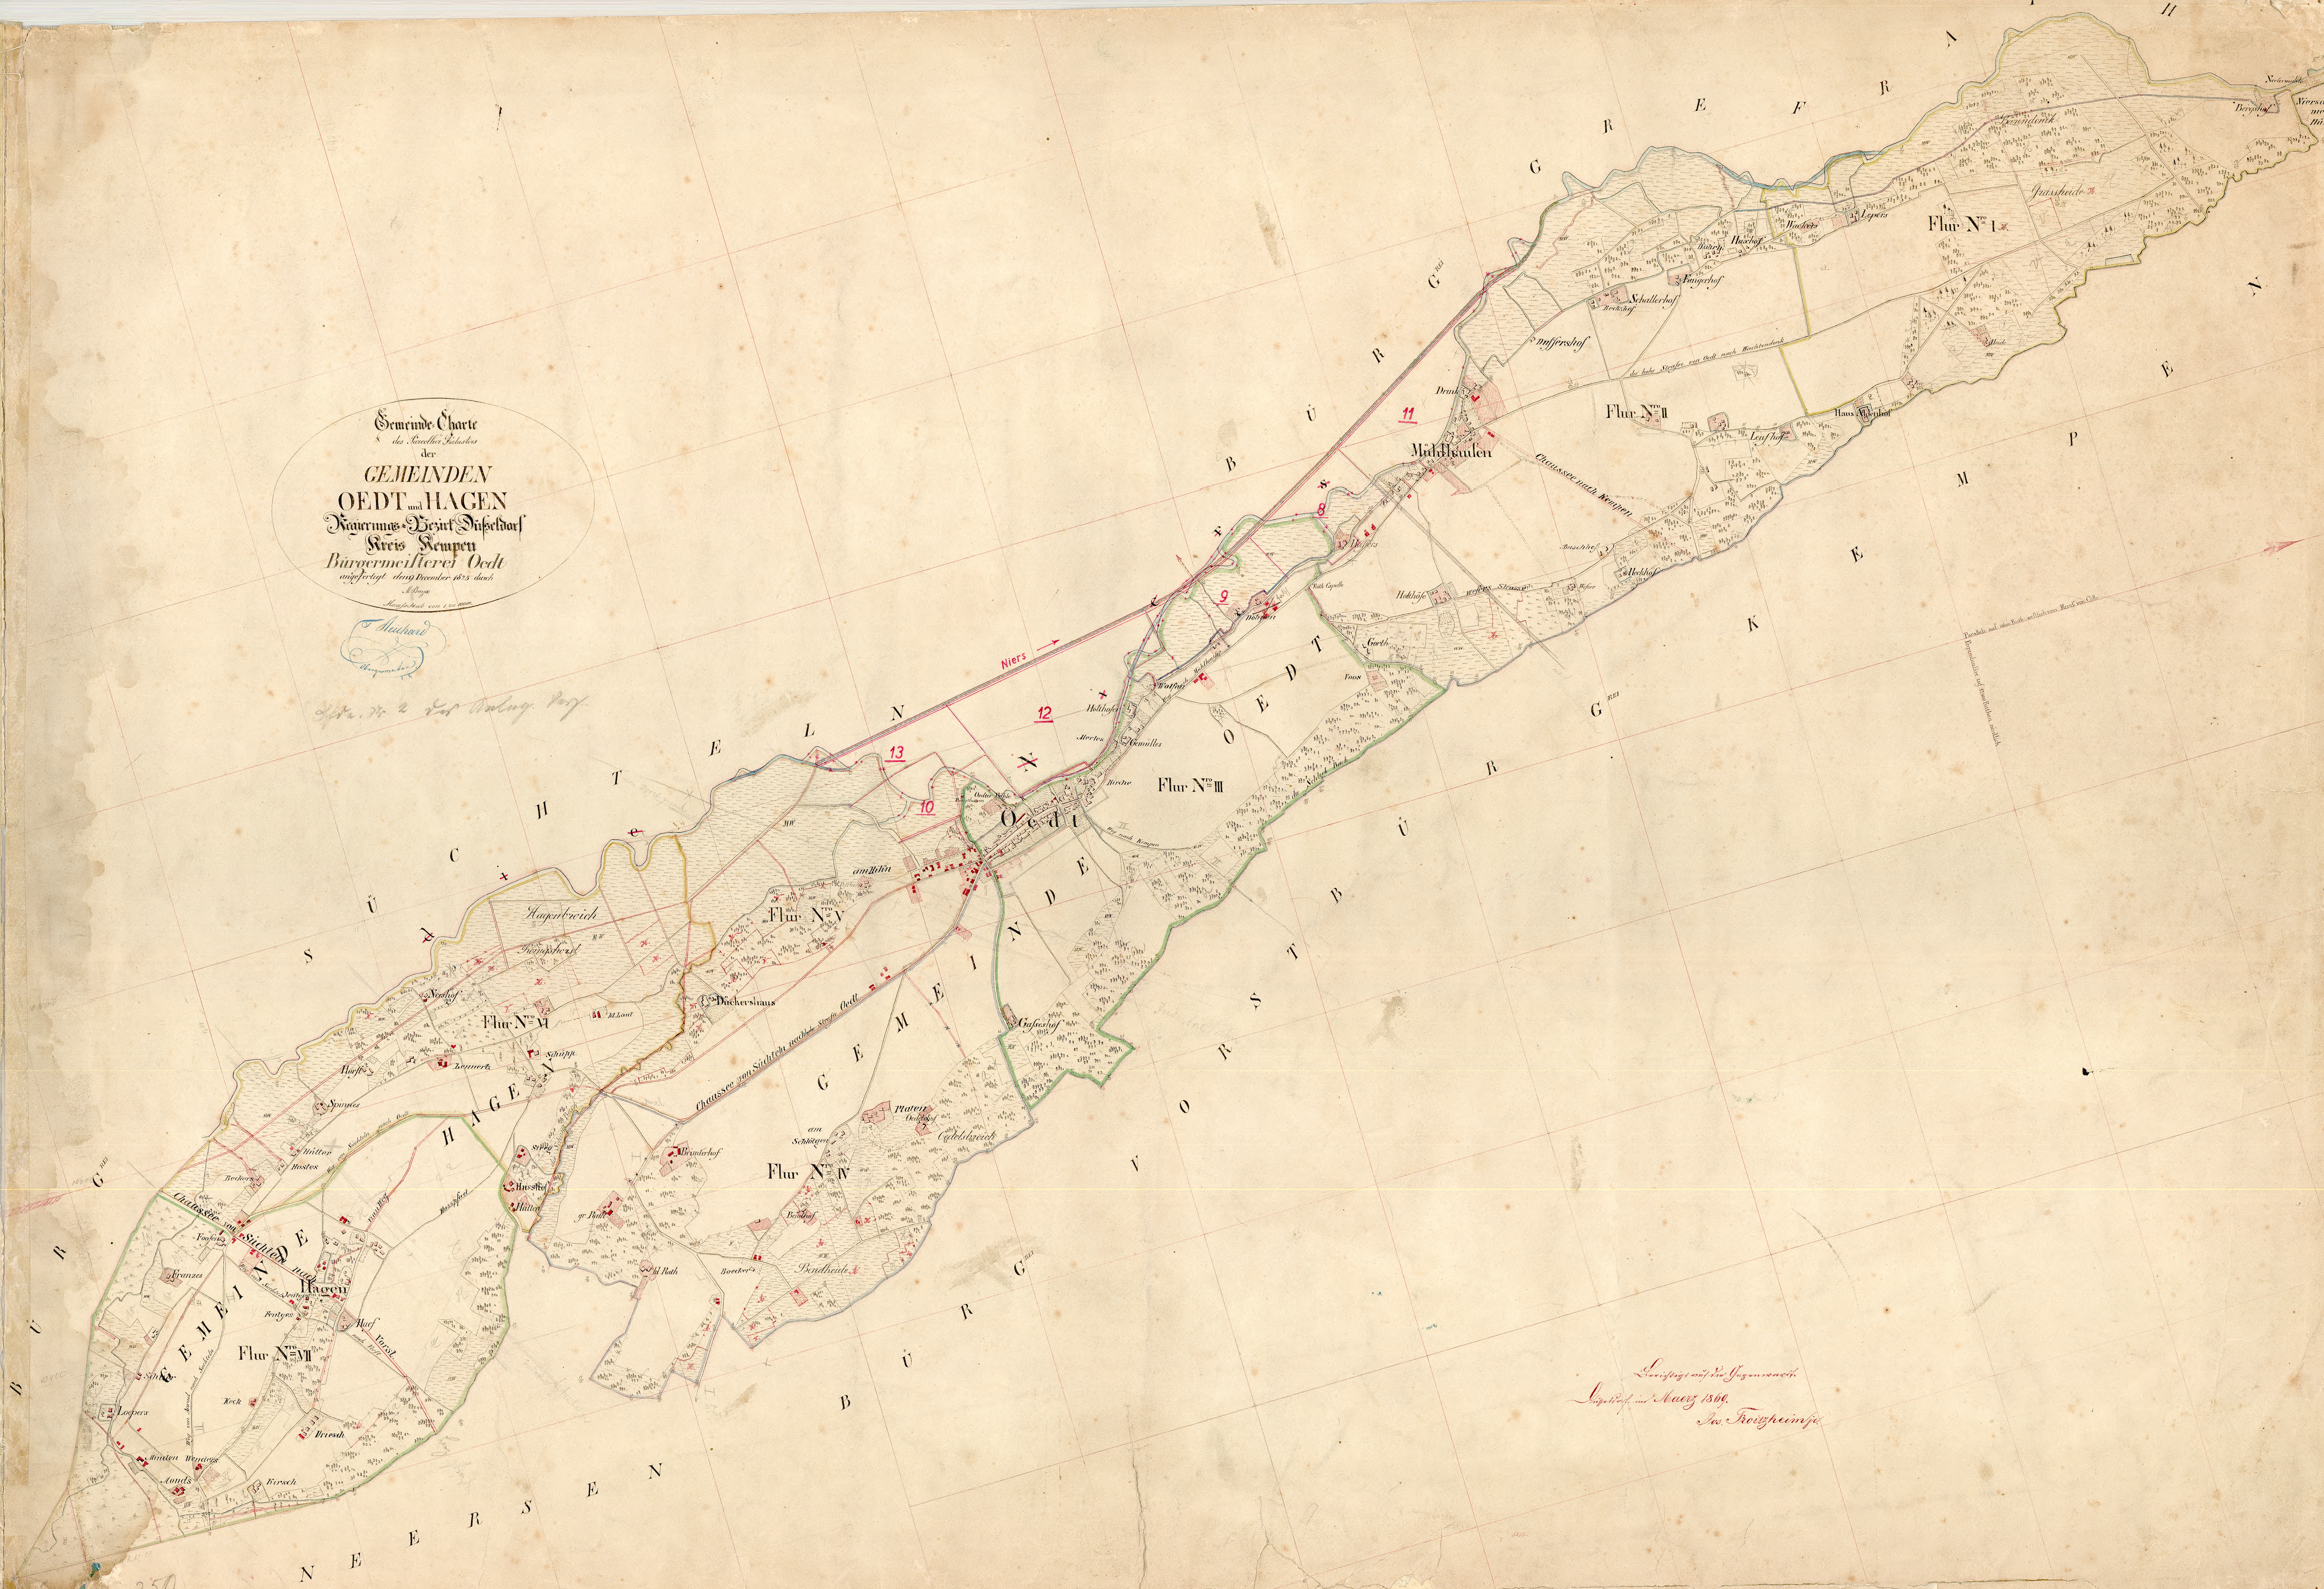

Gemeinde-Charte
 des Königl. Justizkollegiums
 der
GEMEINDEN
OEDT und HAGEN
 Kreis Saupfun
 Bürgermeisterei Oedt
 angefertigt den 12ten Decem. 1853 durch
 M. Lange
 Maßstab von 1:200,000

M. Lange
 Kartograph

1/200,000

*Leitung und Vergrößerung
 Leipzig im März 1869
 J. W. Neumann*