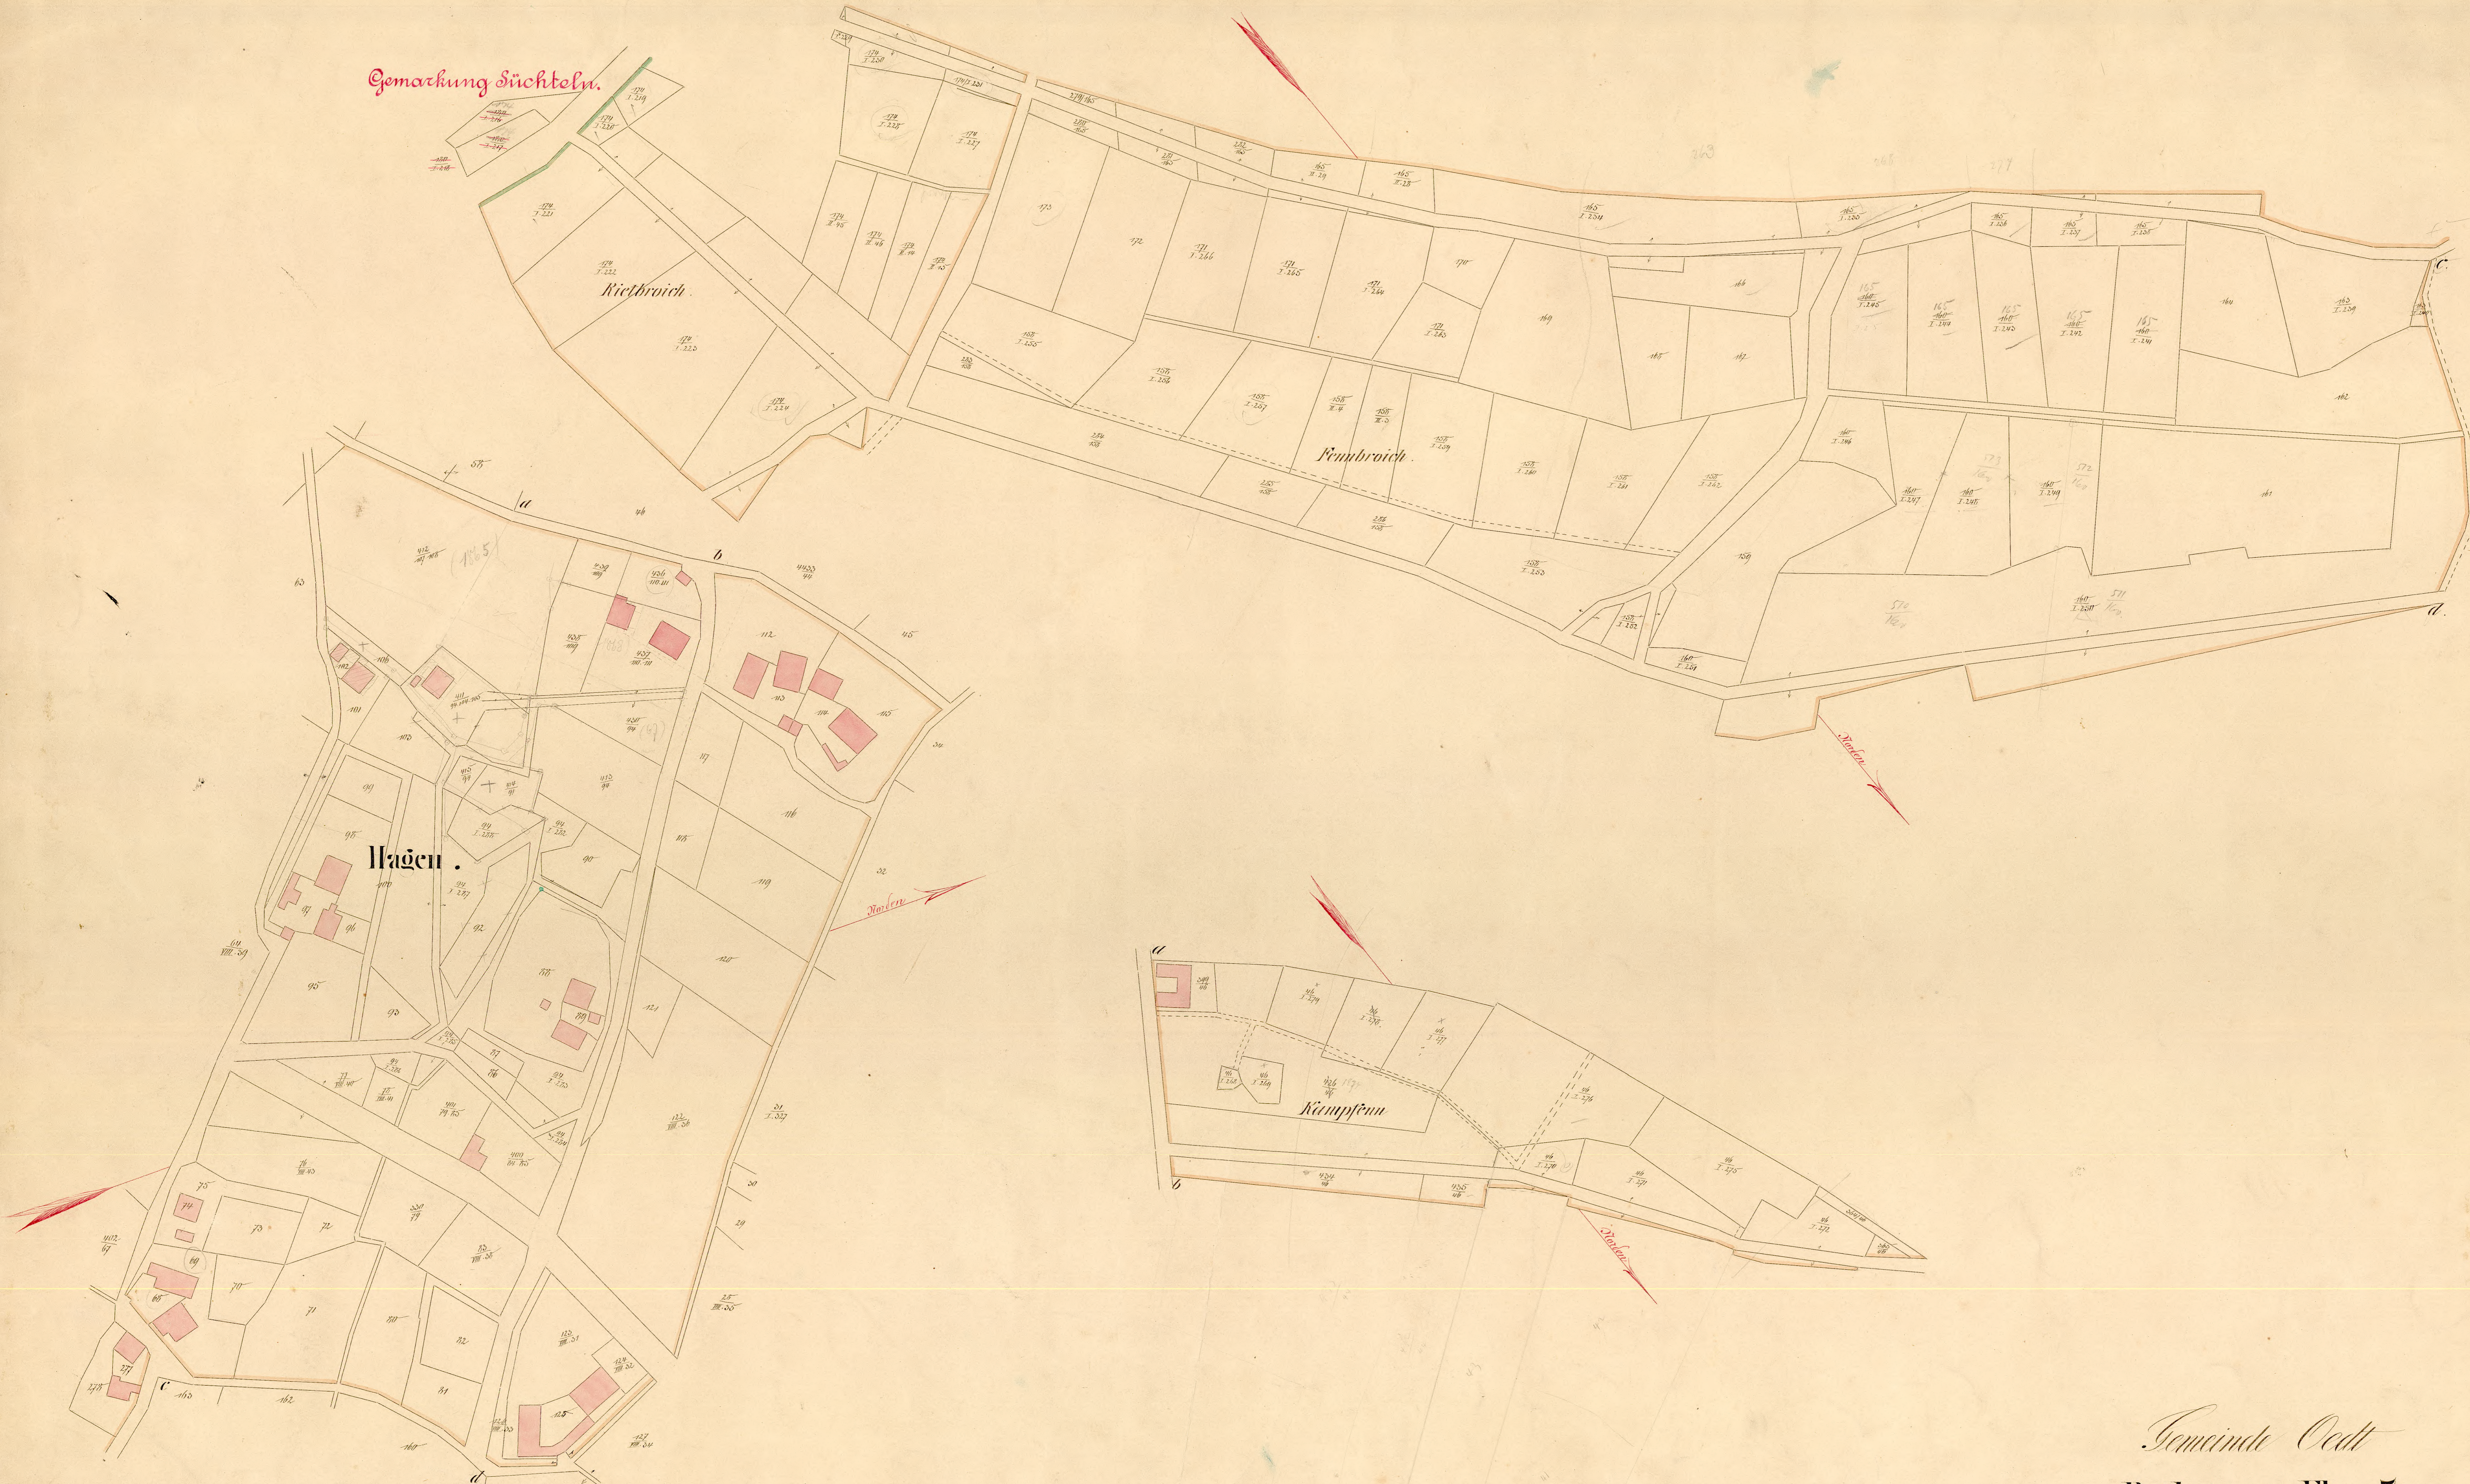

Gemarkung Sichteeln.

Gemeinde Oedt  
Beilage zur Flur 7.  
Maßstab 1:1250  
Angefertigt im November 1865  
Gefberg