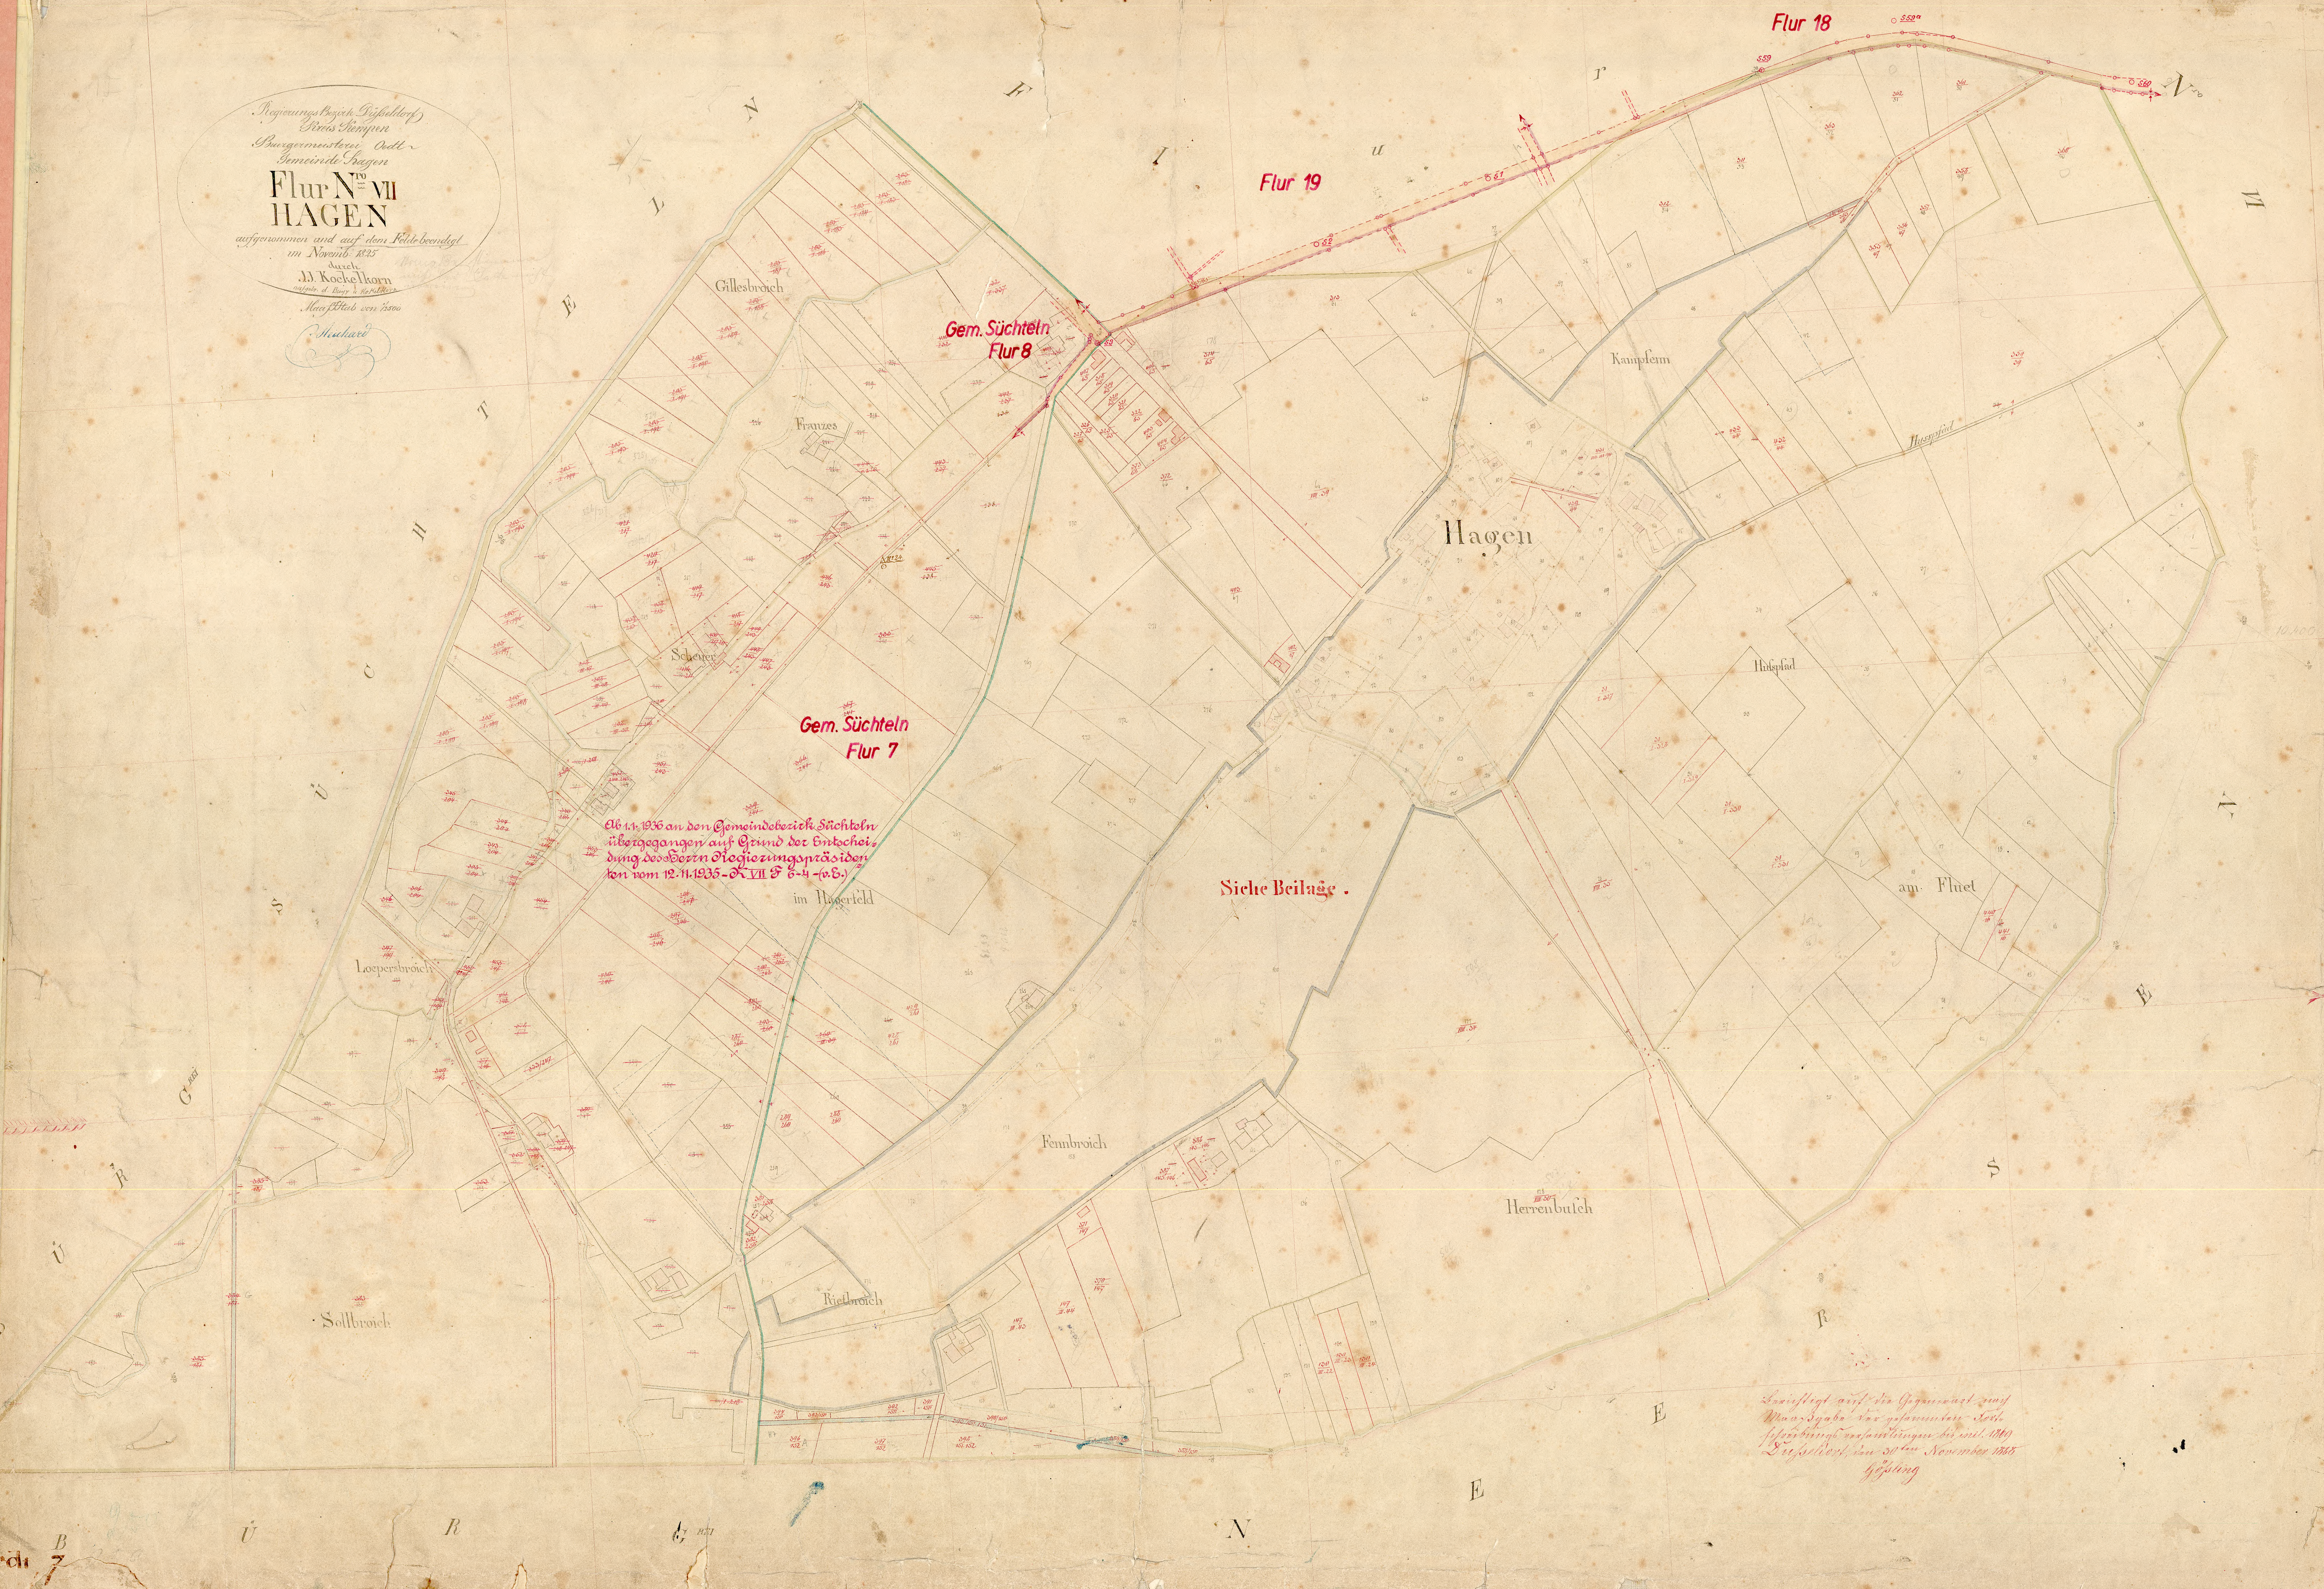

*Regierungsbezirk Düsseldorf*  
*Kreis Düren*  
*Bürgermeisterei Oedt*  
*Gemeinde Hagen*  
**Flur N<sup>o</sup> VII**  
**HAGEN**  
*aufgenommen und auf dem Felde benannt*  
*im Novemb. 1825*  
*durch*  
*J.J. Kockelkorn*  
*ausführenden Ingenieur*  
*am 11. Decbr. 1825*  
*Maßstab von 1:5000*  
*M. Hagedorn*

Ab 1. 1936 an den Gemeindebezirk Süchteln  
 übergegangen auf Grund der Entschlei-  
 dung des Herrn Regierungspräsidenten  
 vom 12. 11. 1935 - N. VII S. 6-4 - (a. B.)  
 im Hagertfeld

Siehe Beilage .

Anschließt auf die Gemarkung zum  
 Waasbüchel der Gemeinde Oedt  
 (Hagen) und ist im Jahre 1825  
 aufgenommen worden  
 Düsseldorf, den 30ten November 1825  
 Hagedorn