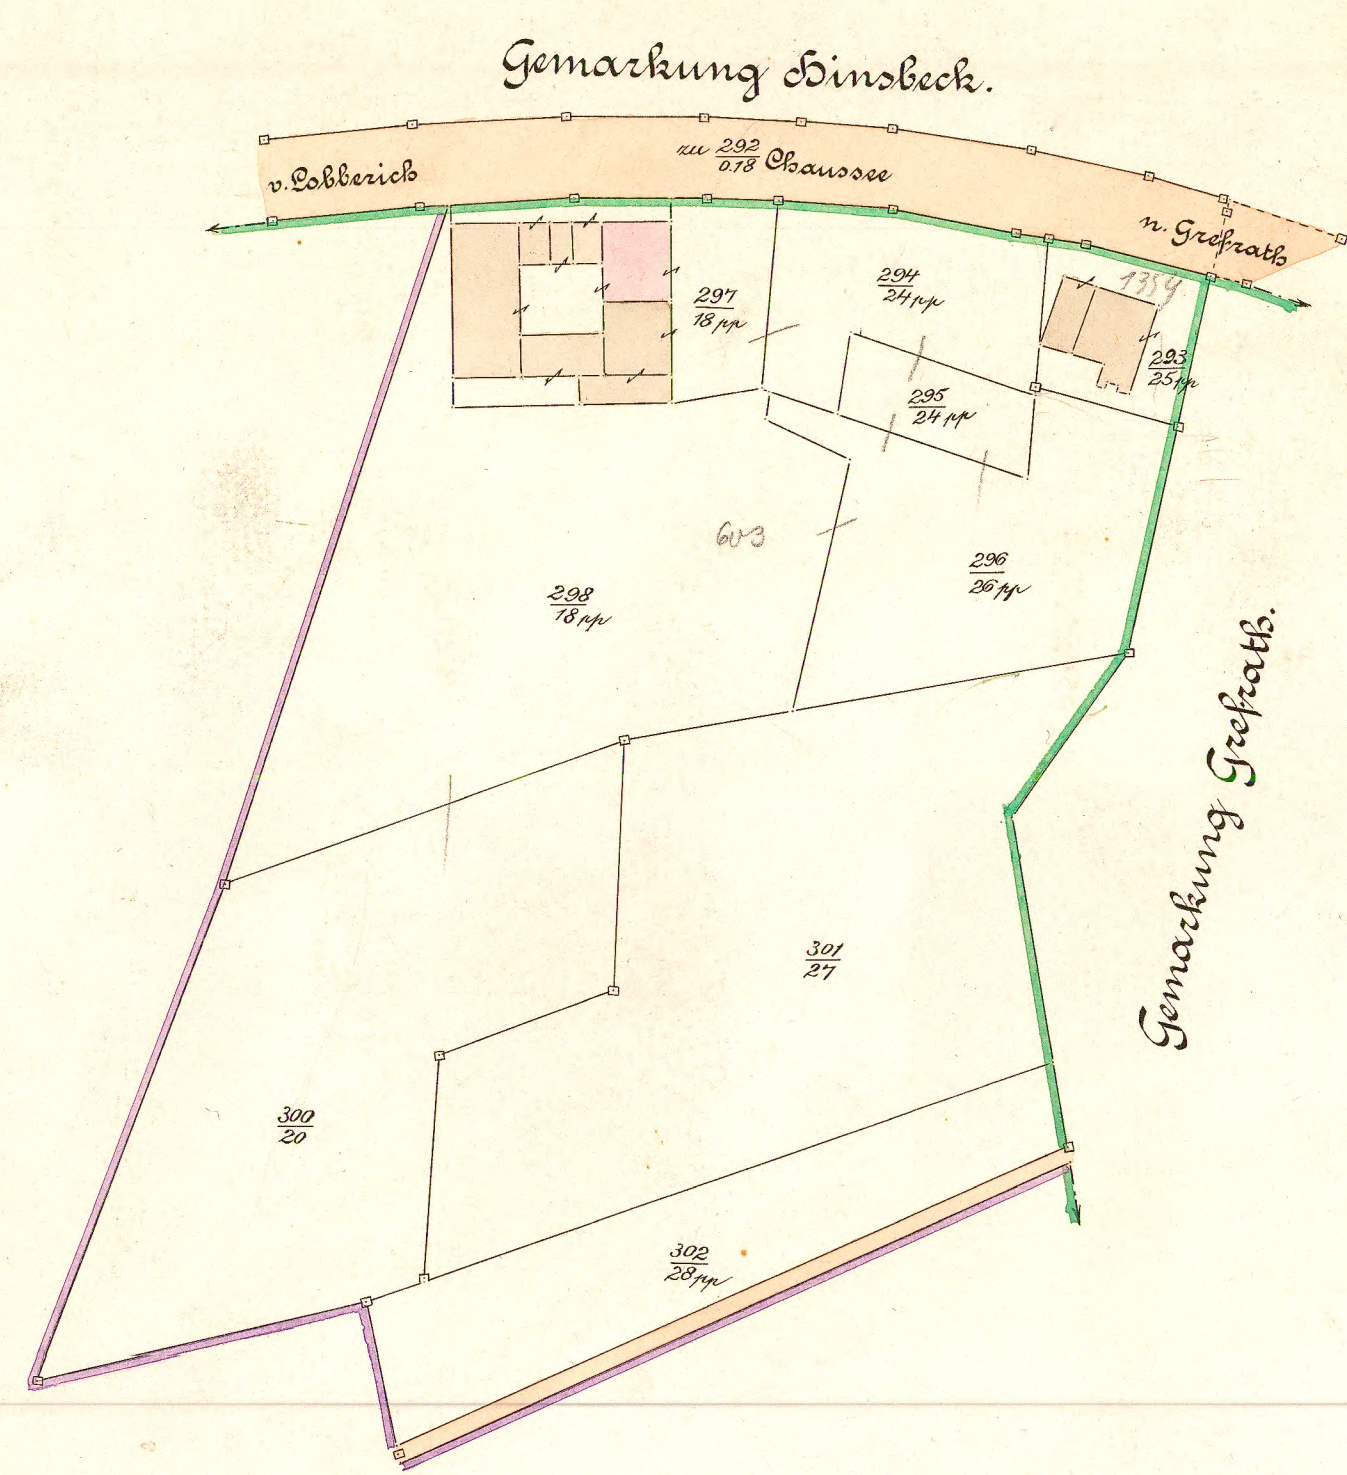

Gemarkung Dinsbeck.

Übersichtsbildung.
1:1250.

Kreis Kempen.
Gemarkung Lobberich Dör. 249.

Flur S.
in 1 Blatt.
Maßstab 1:2500.

Kopiert von der bis 1902 bestehenden Kataster- und weiter bezüglich bis einschli. 1911 durch den Katasterhilfsarbeiter M. W. G. Gesehen