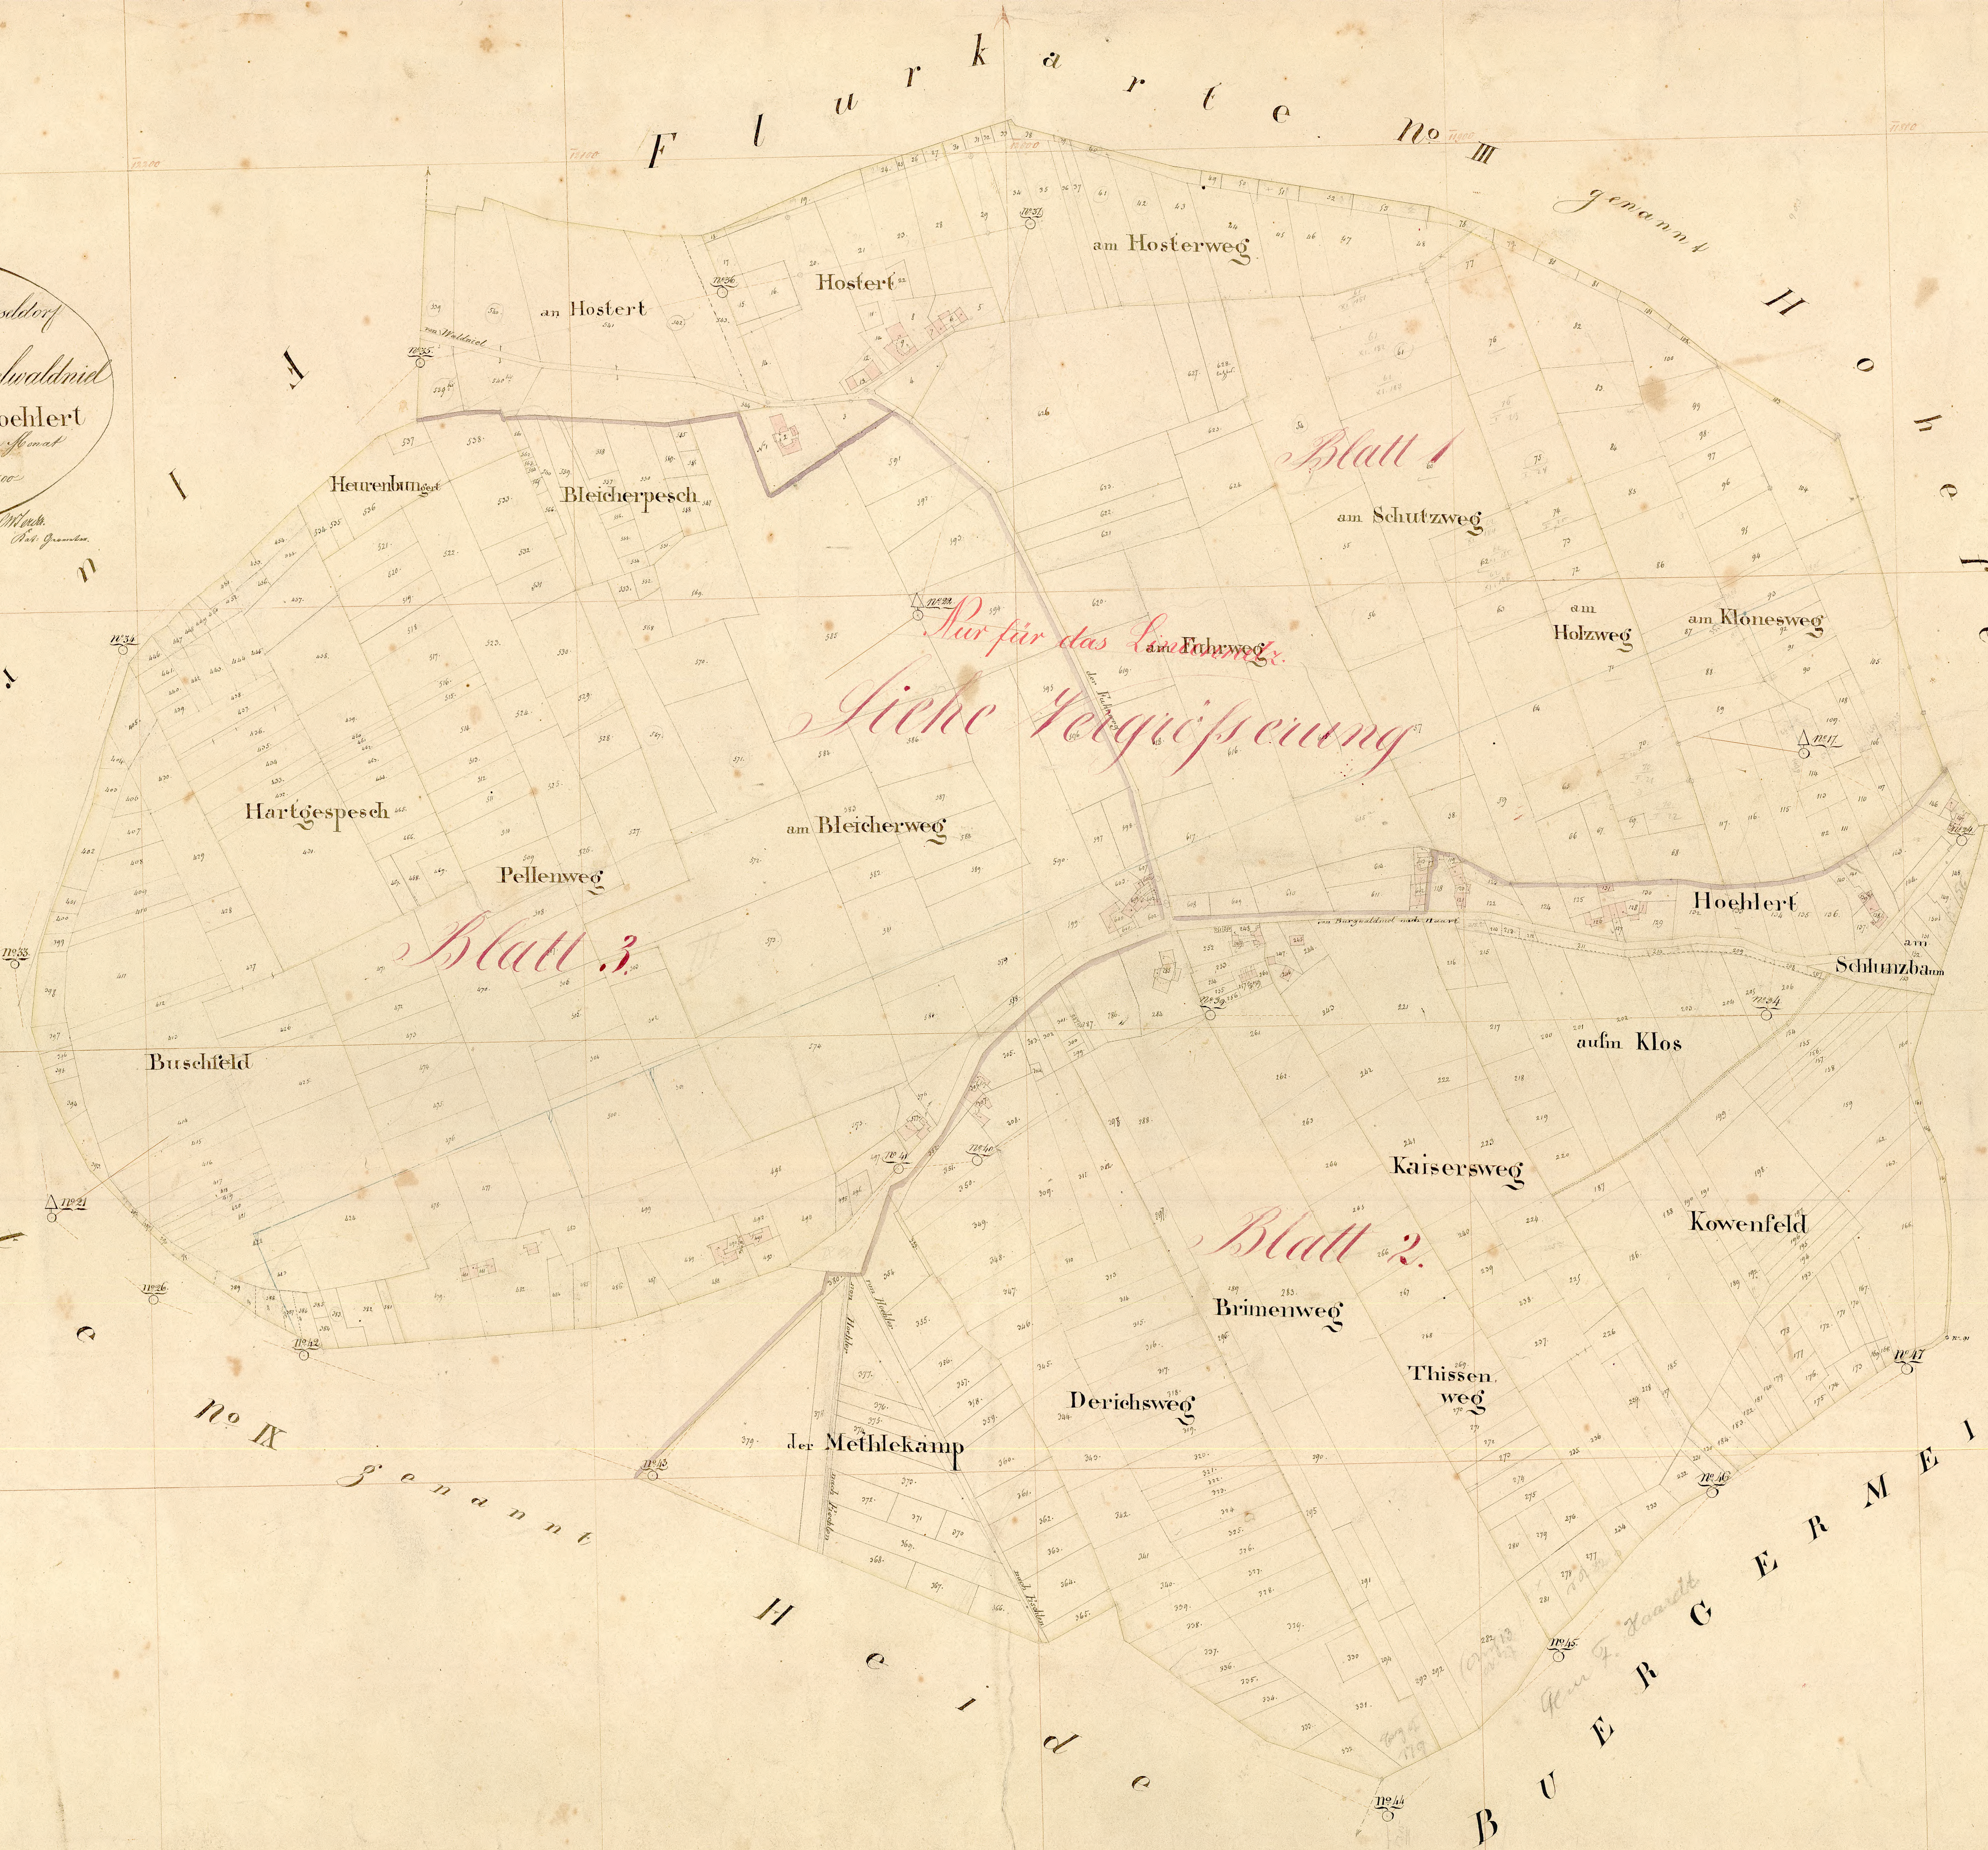

Regierungsbezirk Düsseldorf
Kreis Kempen
Bürgermeisterei Vespelwaldried
Flurkarte IIⁿ genannt Hoehlerlert
aufgenommen und bearbeitet im Auftrag
am 18. Juli 1855
nach dem Staatsab. 1850
durch C. P. Danciel