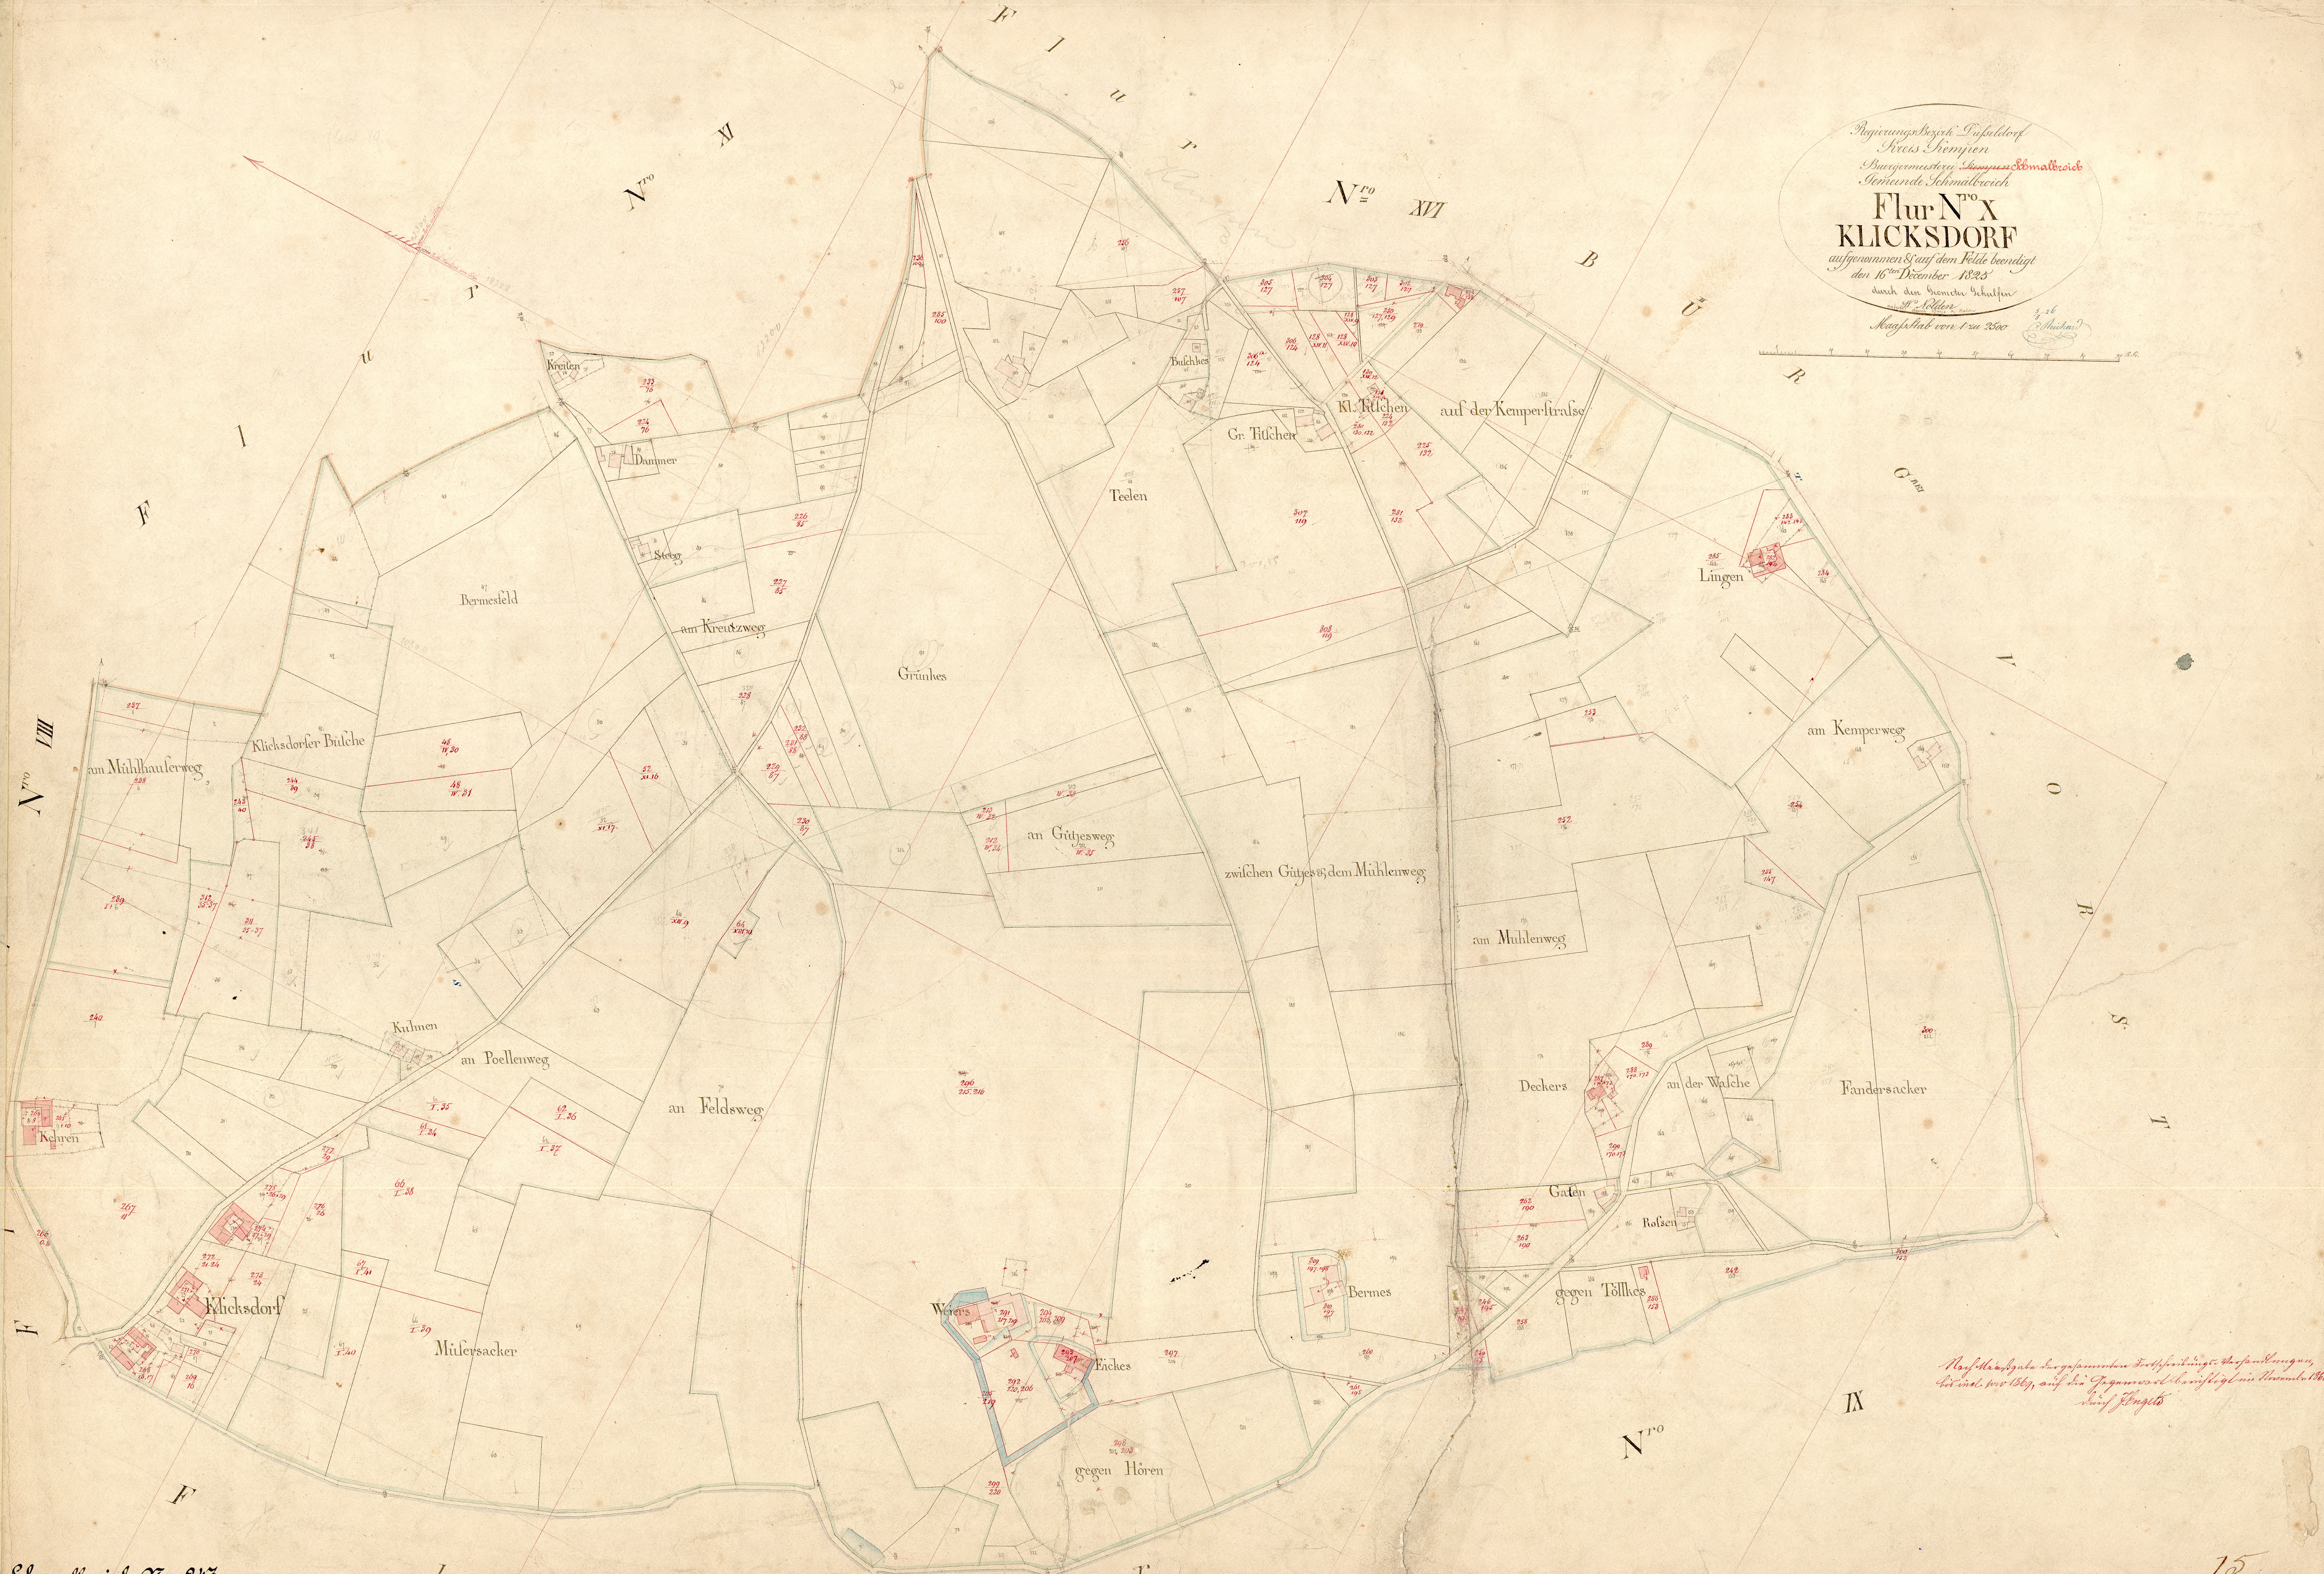

Regierungsbezirk Tübingen
Kreis Heppenheim
Bürgermeisterei Schmalbroich
Gemeinde Schmalbroich
Flur N^o X
KLICKSDORF
aufgenommen & auf dem Felde beendet
den 16^{ten} December 1825
durch den Gemeindeführer
Herrn Rector
Herrn Schulze
Maßstab von 1 zu 2500

Handwritten note in red ink:
Auf Verlangen der gemeinlichen Dorfverordneten Aufseher
Herrn Rector, auf die Inauguration des Katasters im November 1825
Herrn Schulze

Schmalbroich, Bez. 247.
Kemper. 10.