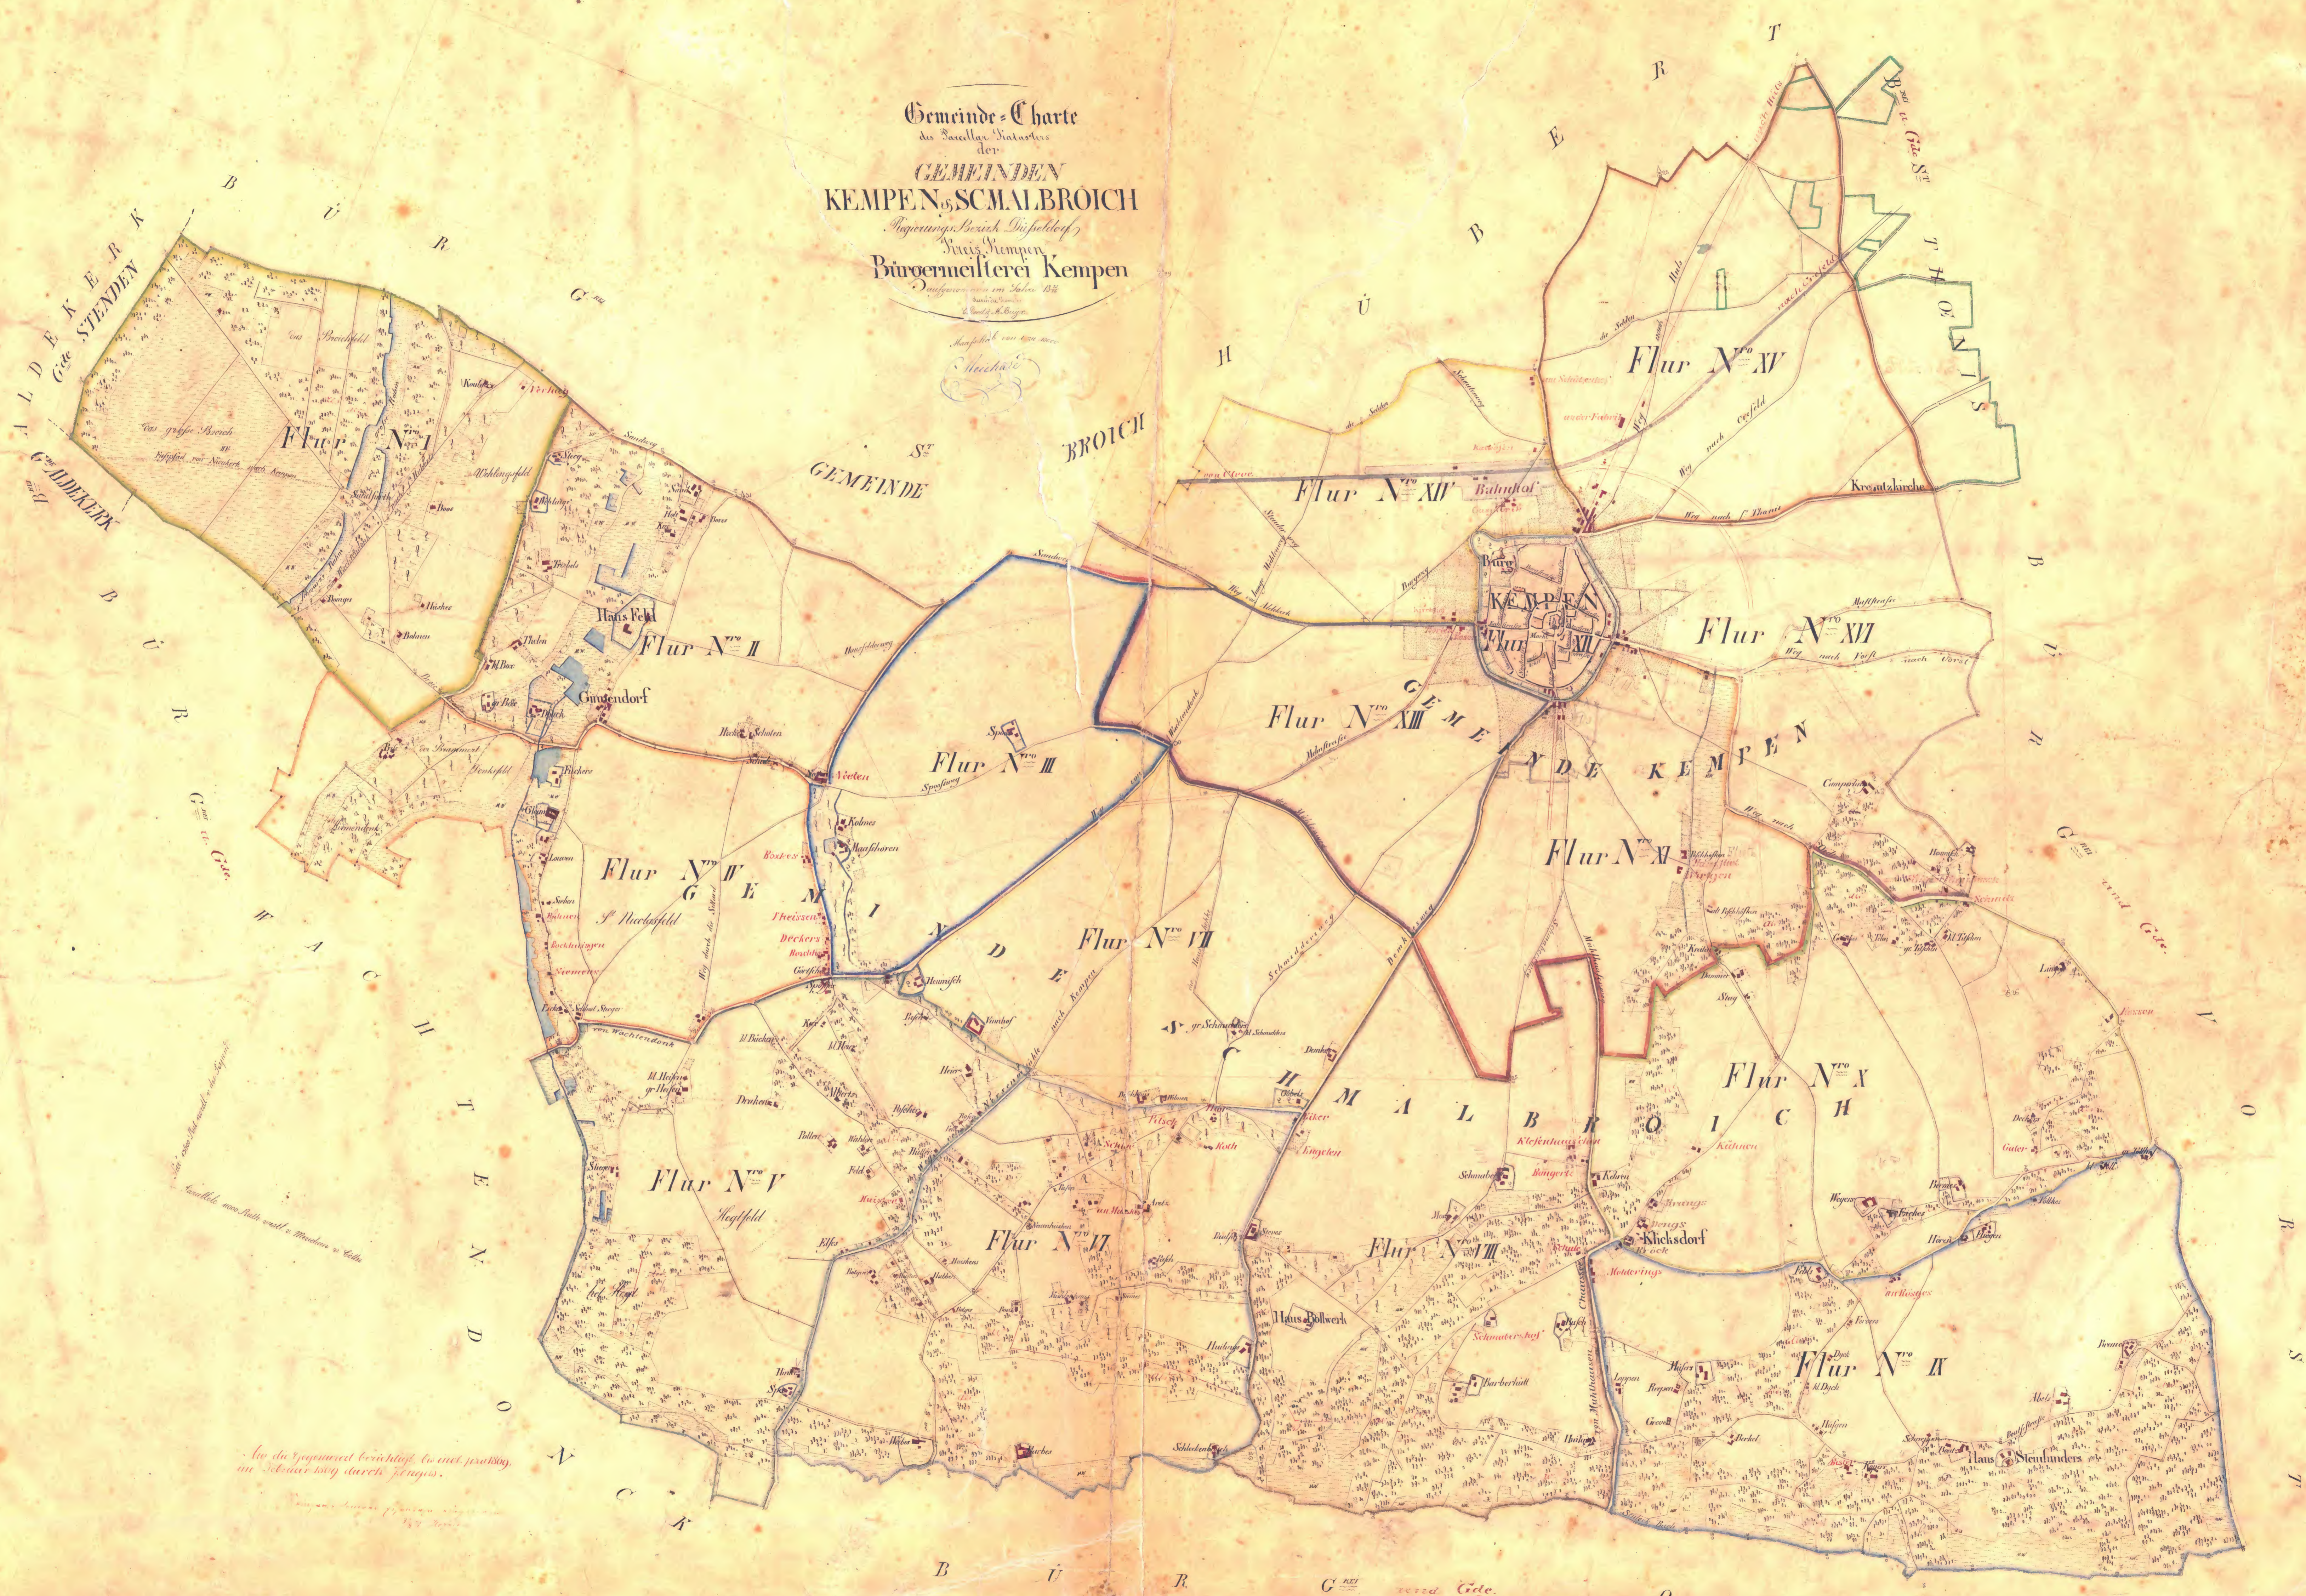

Gemeinde-Charte
des Kreis-Kartors
der
GEMEINDEN
KEMPEN & SCALBROICH
Regierungs-Bereich Disfeldorf
Kreis Kempen
Bürgermeisterei Kempen
Ausgegeben am 1. März 1832

Wie die Regierend. berichtet, so sind jetzt schon
im Februar 1832 durch Flugs.

ausgegeben am 1. März 1832