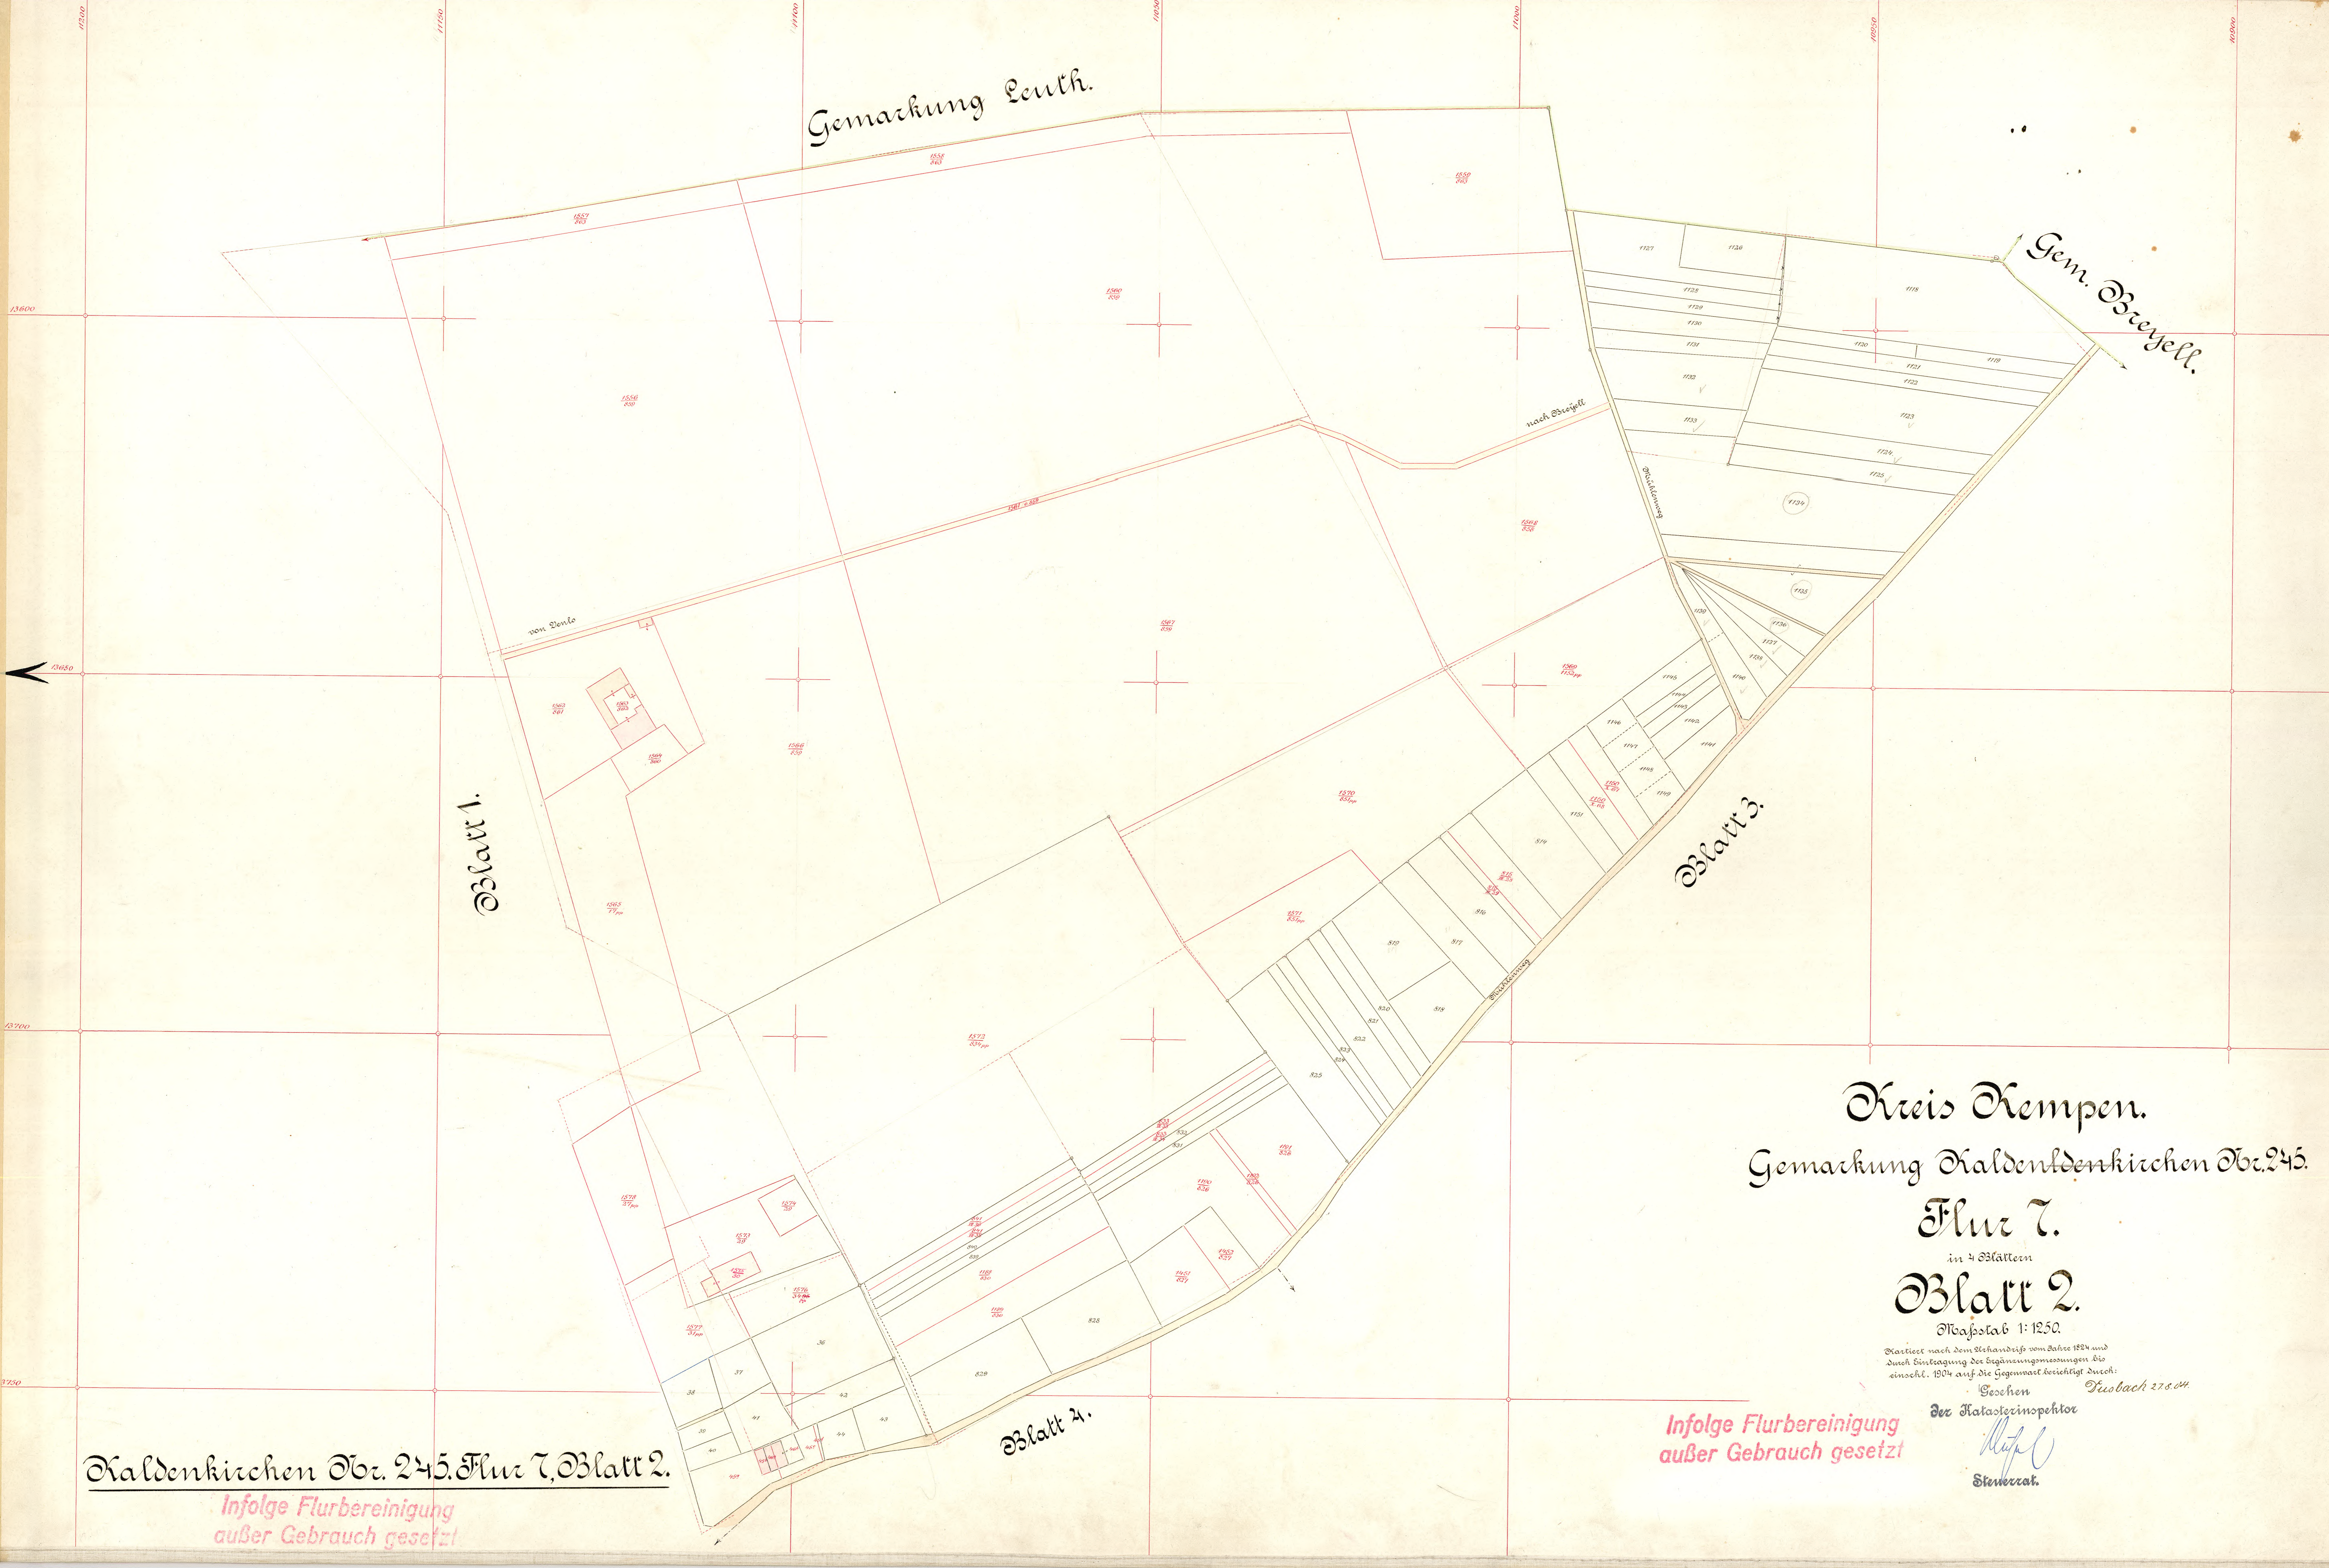

Gemarkung Leuth.

Gem. Breyell.

Blatt 1.

Blatt 3.

Blatt 4.

Kreis Kempen.  
 Gemarkung Kaldenddenkirchen Obz. 245.  
 Flur 7.  
 in 4 Blättern  
 Blatt 2.  
 Maßstab 1:1250.

Das Blatt nach dem Urkataster vom Jahre 1824 und  
 durch Vertheilung der Ergänzungsmessungen bis  
 einschli. 1874 auf die Gegenwart bezieht sich durch:  
 Geochen Teubach 278.044

Der Katasterinspektor  
*Mühl*  
 Stenograph.

Infolge Flurbereinigung  
 außer Gebrauch gesetzt

Kaldenkirchen Obz. 245. Flur 7, Blatt 2.  
 Infolge Flurbereinigung  
 außer Gebrauch gesetzt