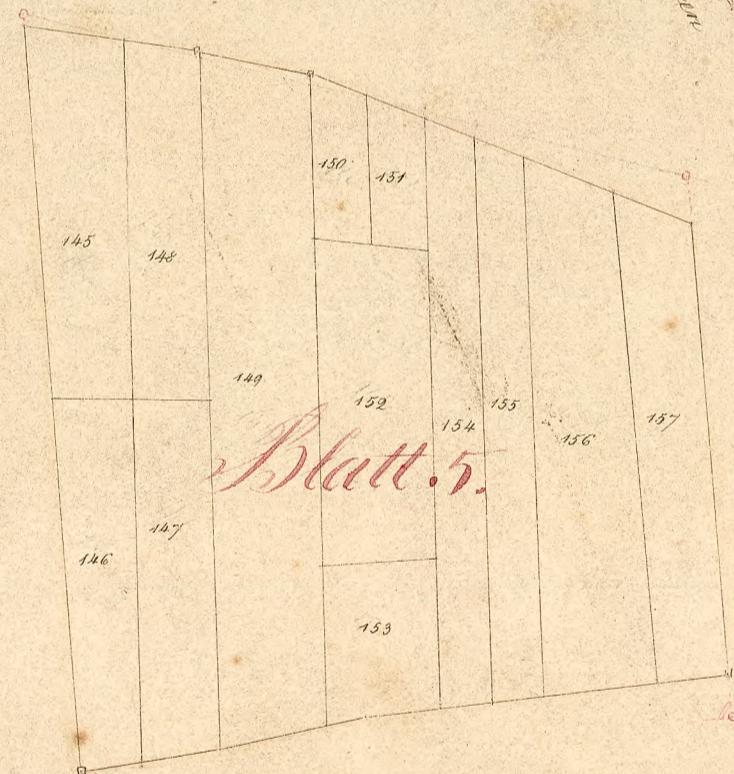

Gemeinde Kaldenkirchen

Kugensperre Complex

der

Flur I Ravensheide.

Aufgenommen am 25. 26. July 1855

Blatt 31

Blatt 3

N I E D E R L.

G. d.

B E L F E L D

von Bracht nach Stuhl
Fr II Groß Ravens.

Siehe Vergrößerung

Fr III Klein Ravens.

Fr IX In die Els.

245

Kaldenkirchen /