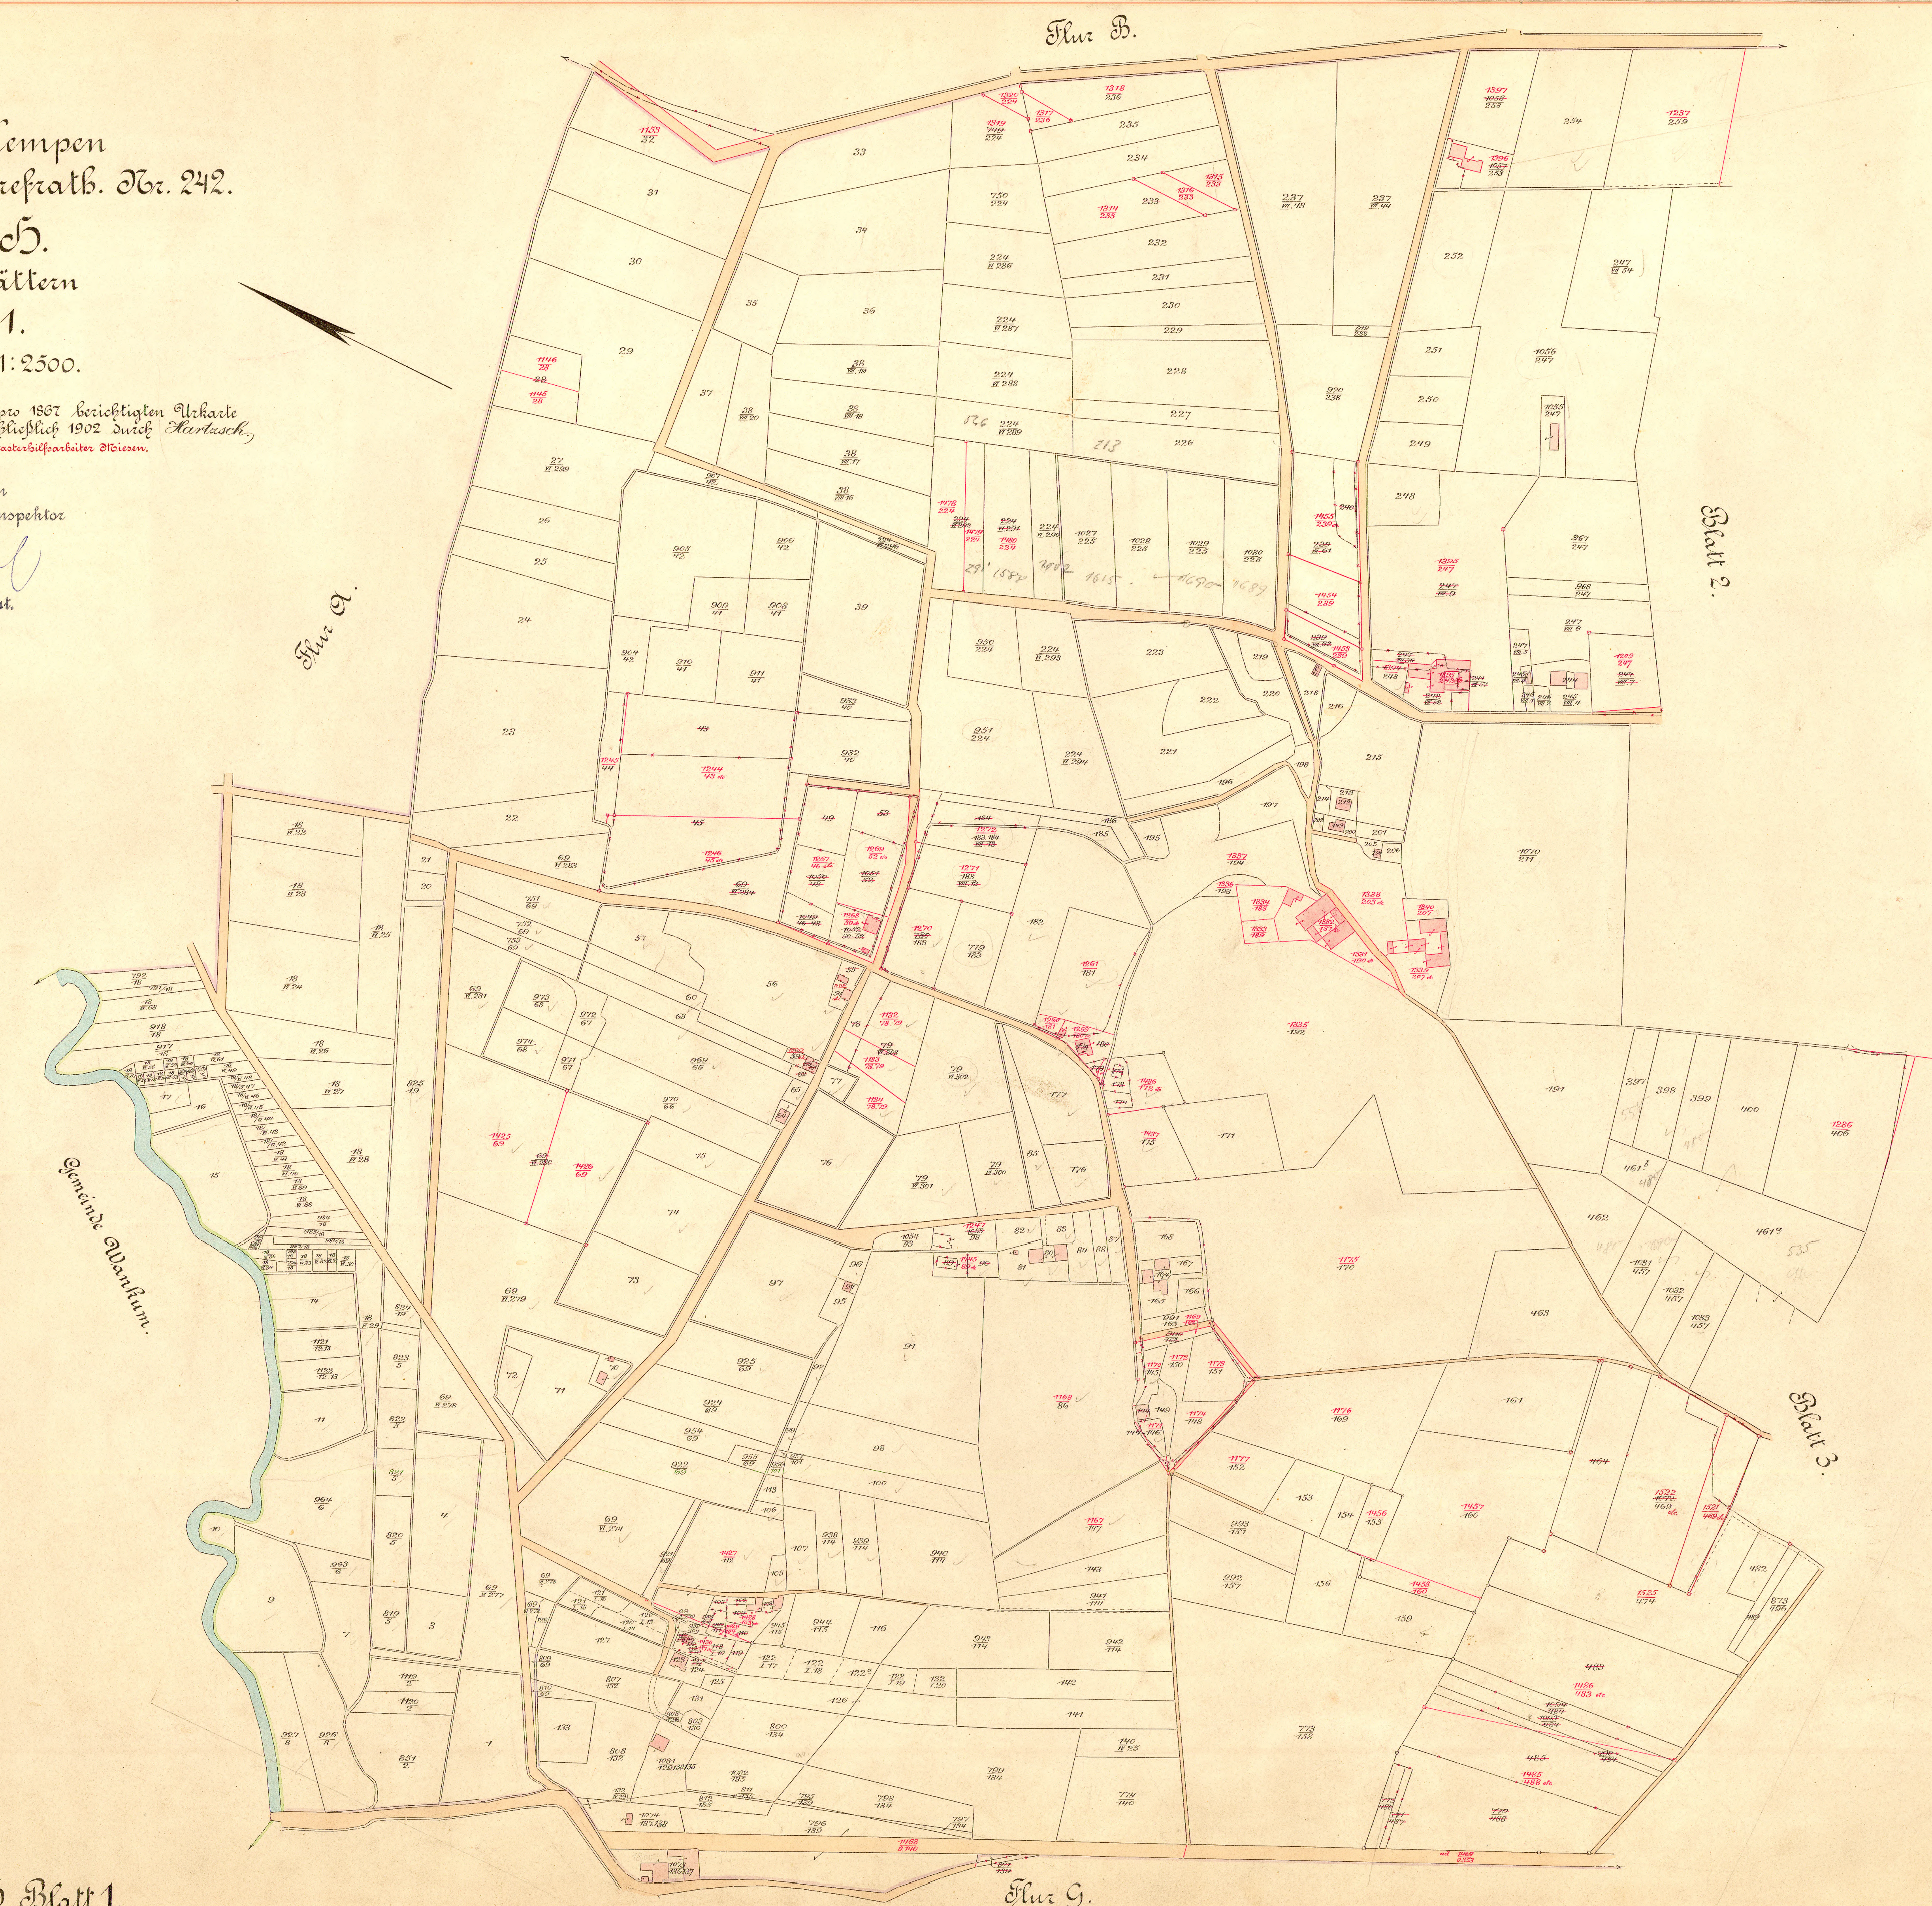

Kreis Kempen
Gemarkung Greifath. Nr. 242.

Flur D.
in 3 Blättern
Blatt 1.

Maßstab 1:2500.

Copiet von der bisherigen bis pro 1887 berichtigten Urkarte
und weiter berichtigt bis einschließlich 1902 durch *Karltsch.*
Witter berichtigt bis einschließl. 1911 durch den Katasterhilfsarbeiter *W. Bösem.*

Gesehen
Der Katasterinspektor
H. J. J.
Steuertrat.

Flur G.

Greifath. Nr. 242. Flur D. Blatt 1.