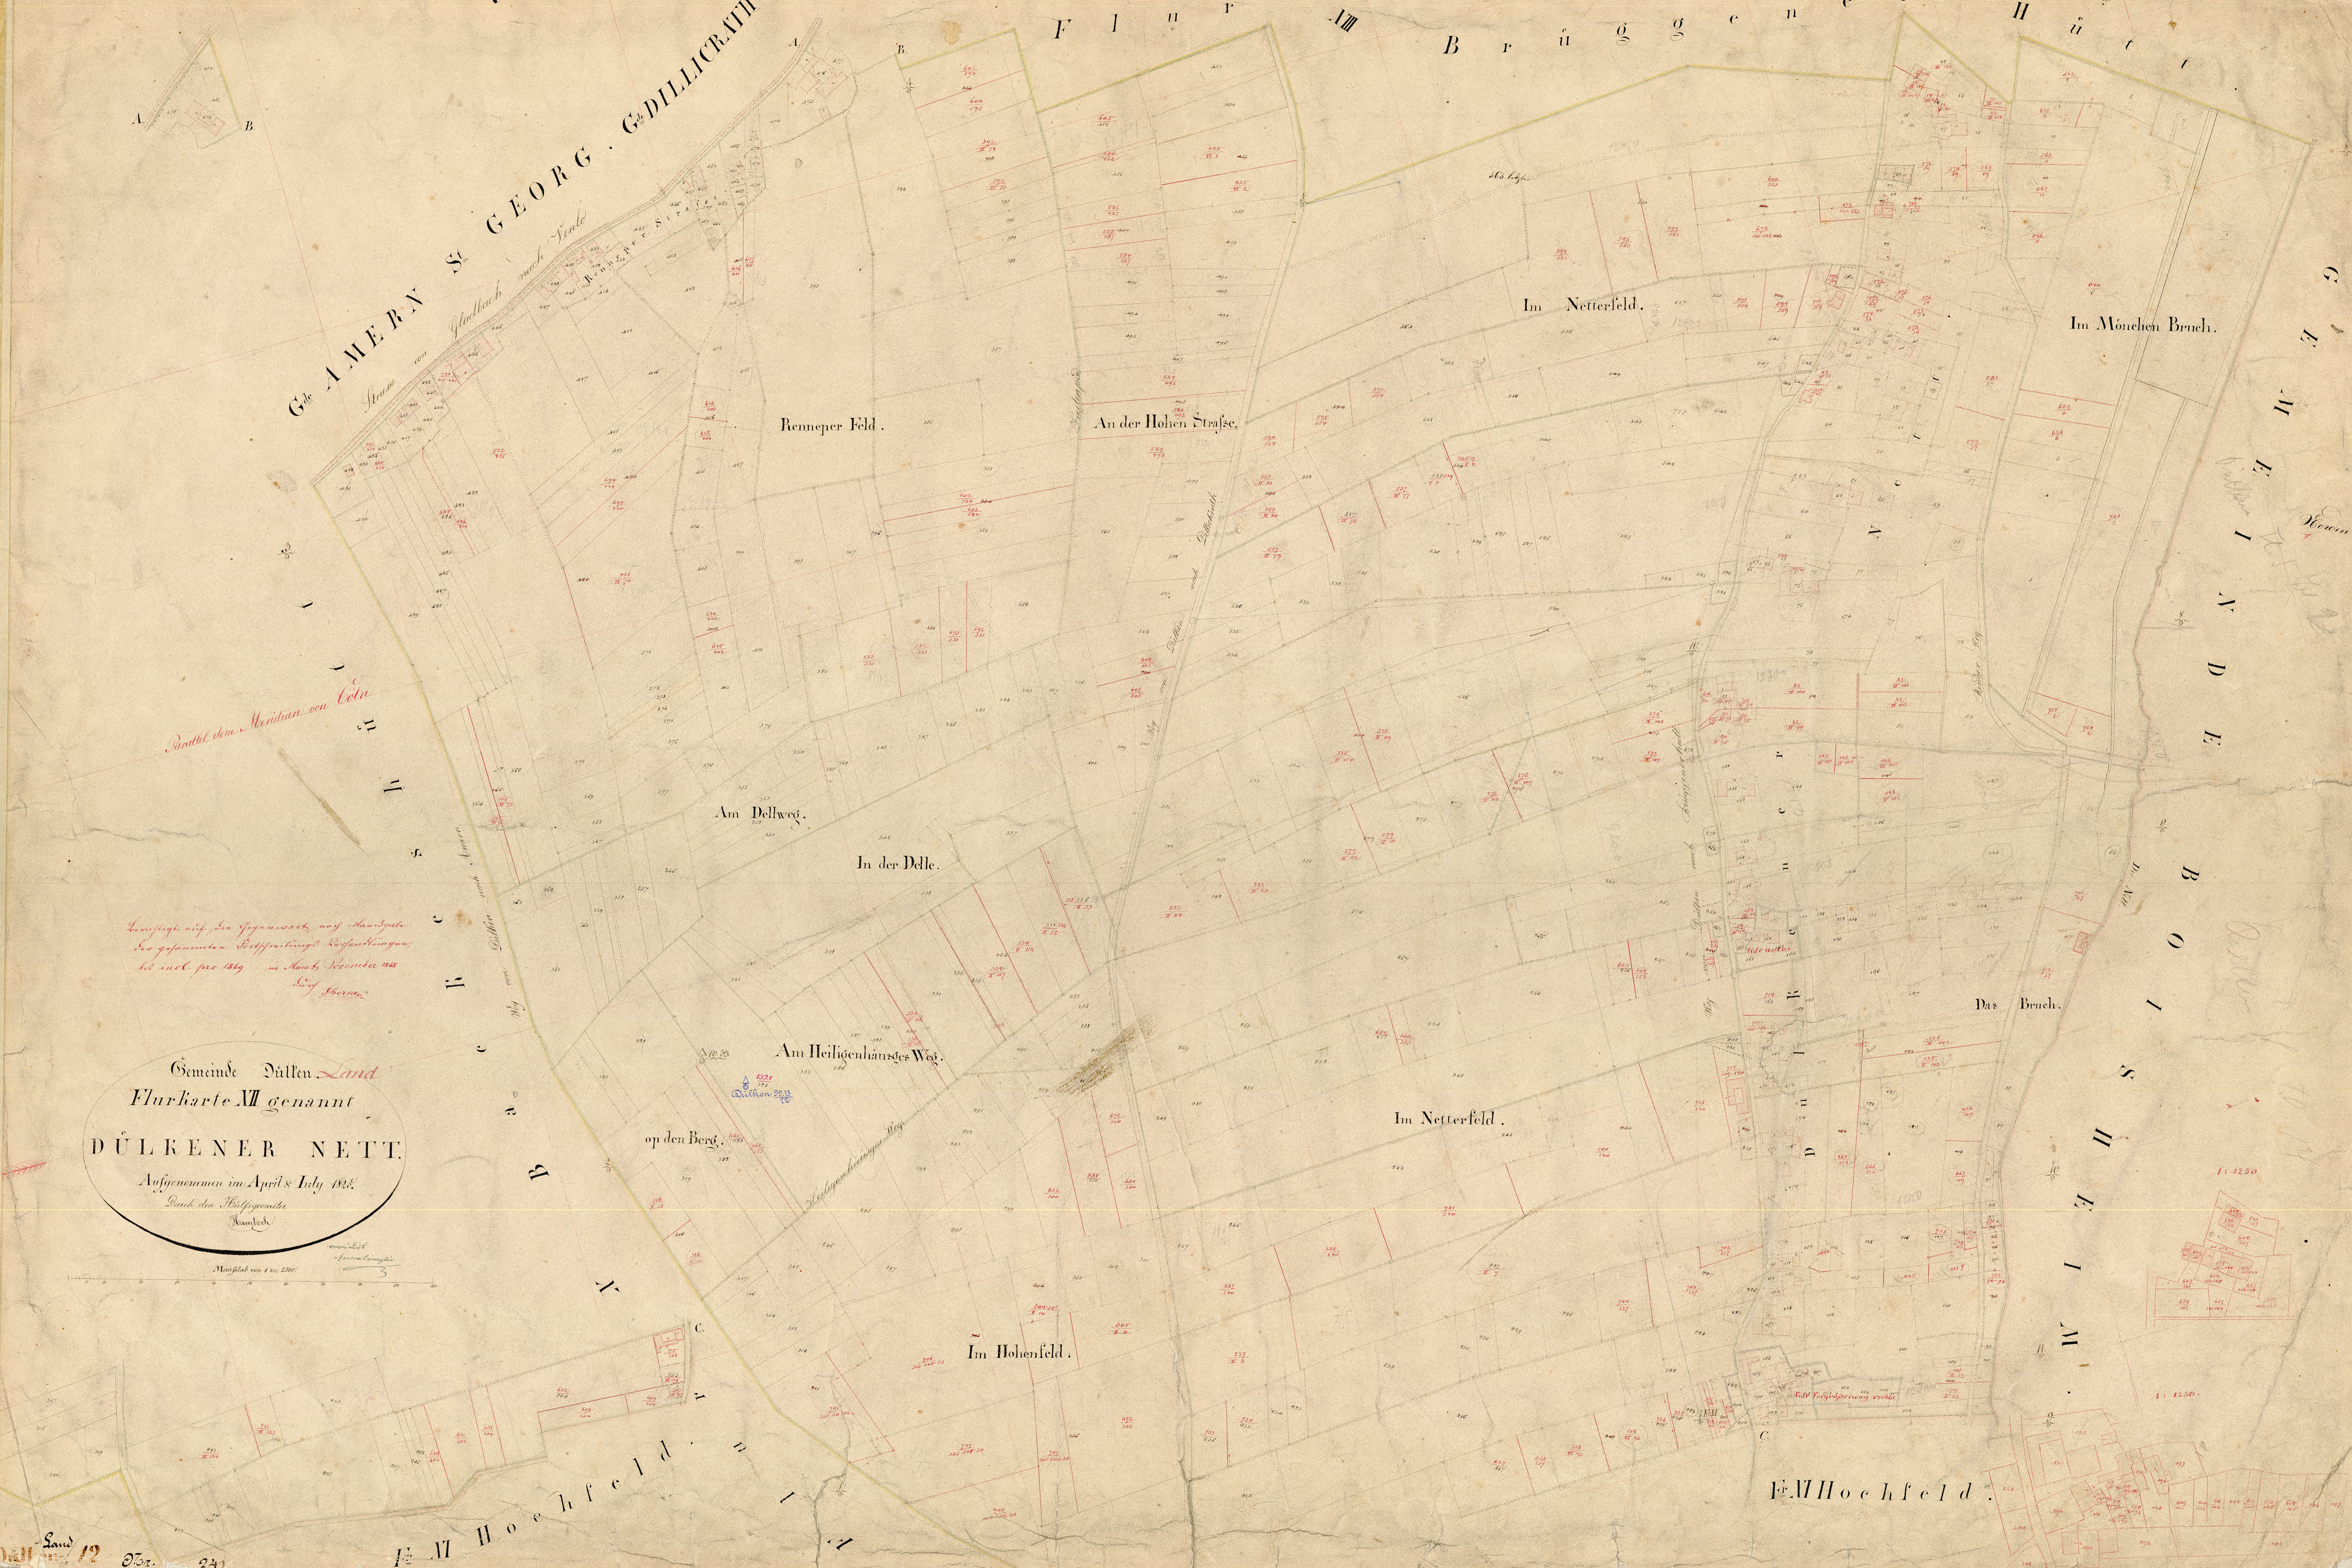

Ge. AMERN St. GEORG. G. DILLICRATH.

F I N I R B r ü g g e n e H ü t t

Parallel dem Meridian von Köln

Kaufbrief auf die Gemarkung nach Hauptplan der gesamten Kreisvermessung vom 1. April 1869 in Nach. Kreisverm. des Saarländ. Staates

Gemeinde Dülken Land
Flurkarte III genannt
DÜLKENER NETZ
Aufgenommen im April & July 1868
Durch die Kreisverm.
Königsberg

1:1250

1:1250

FM Hochfeld