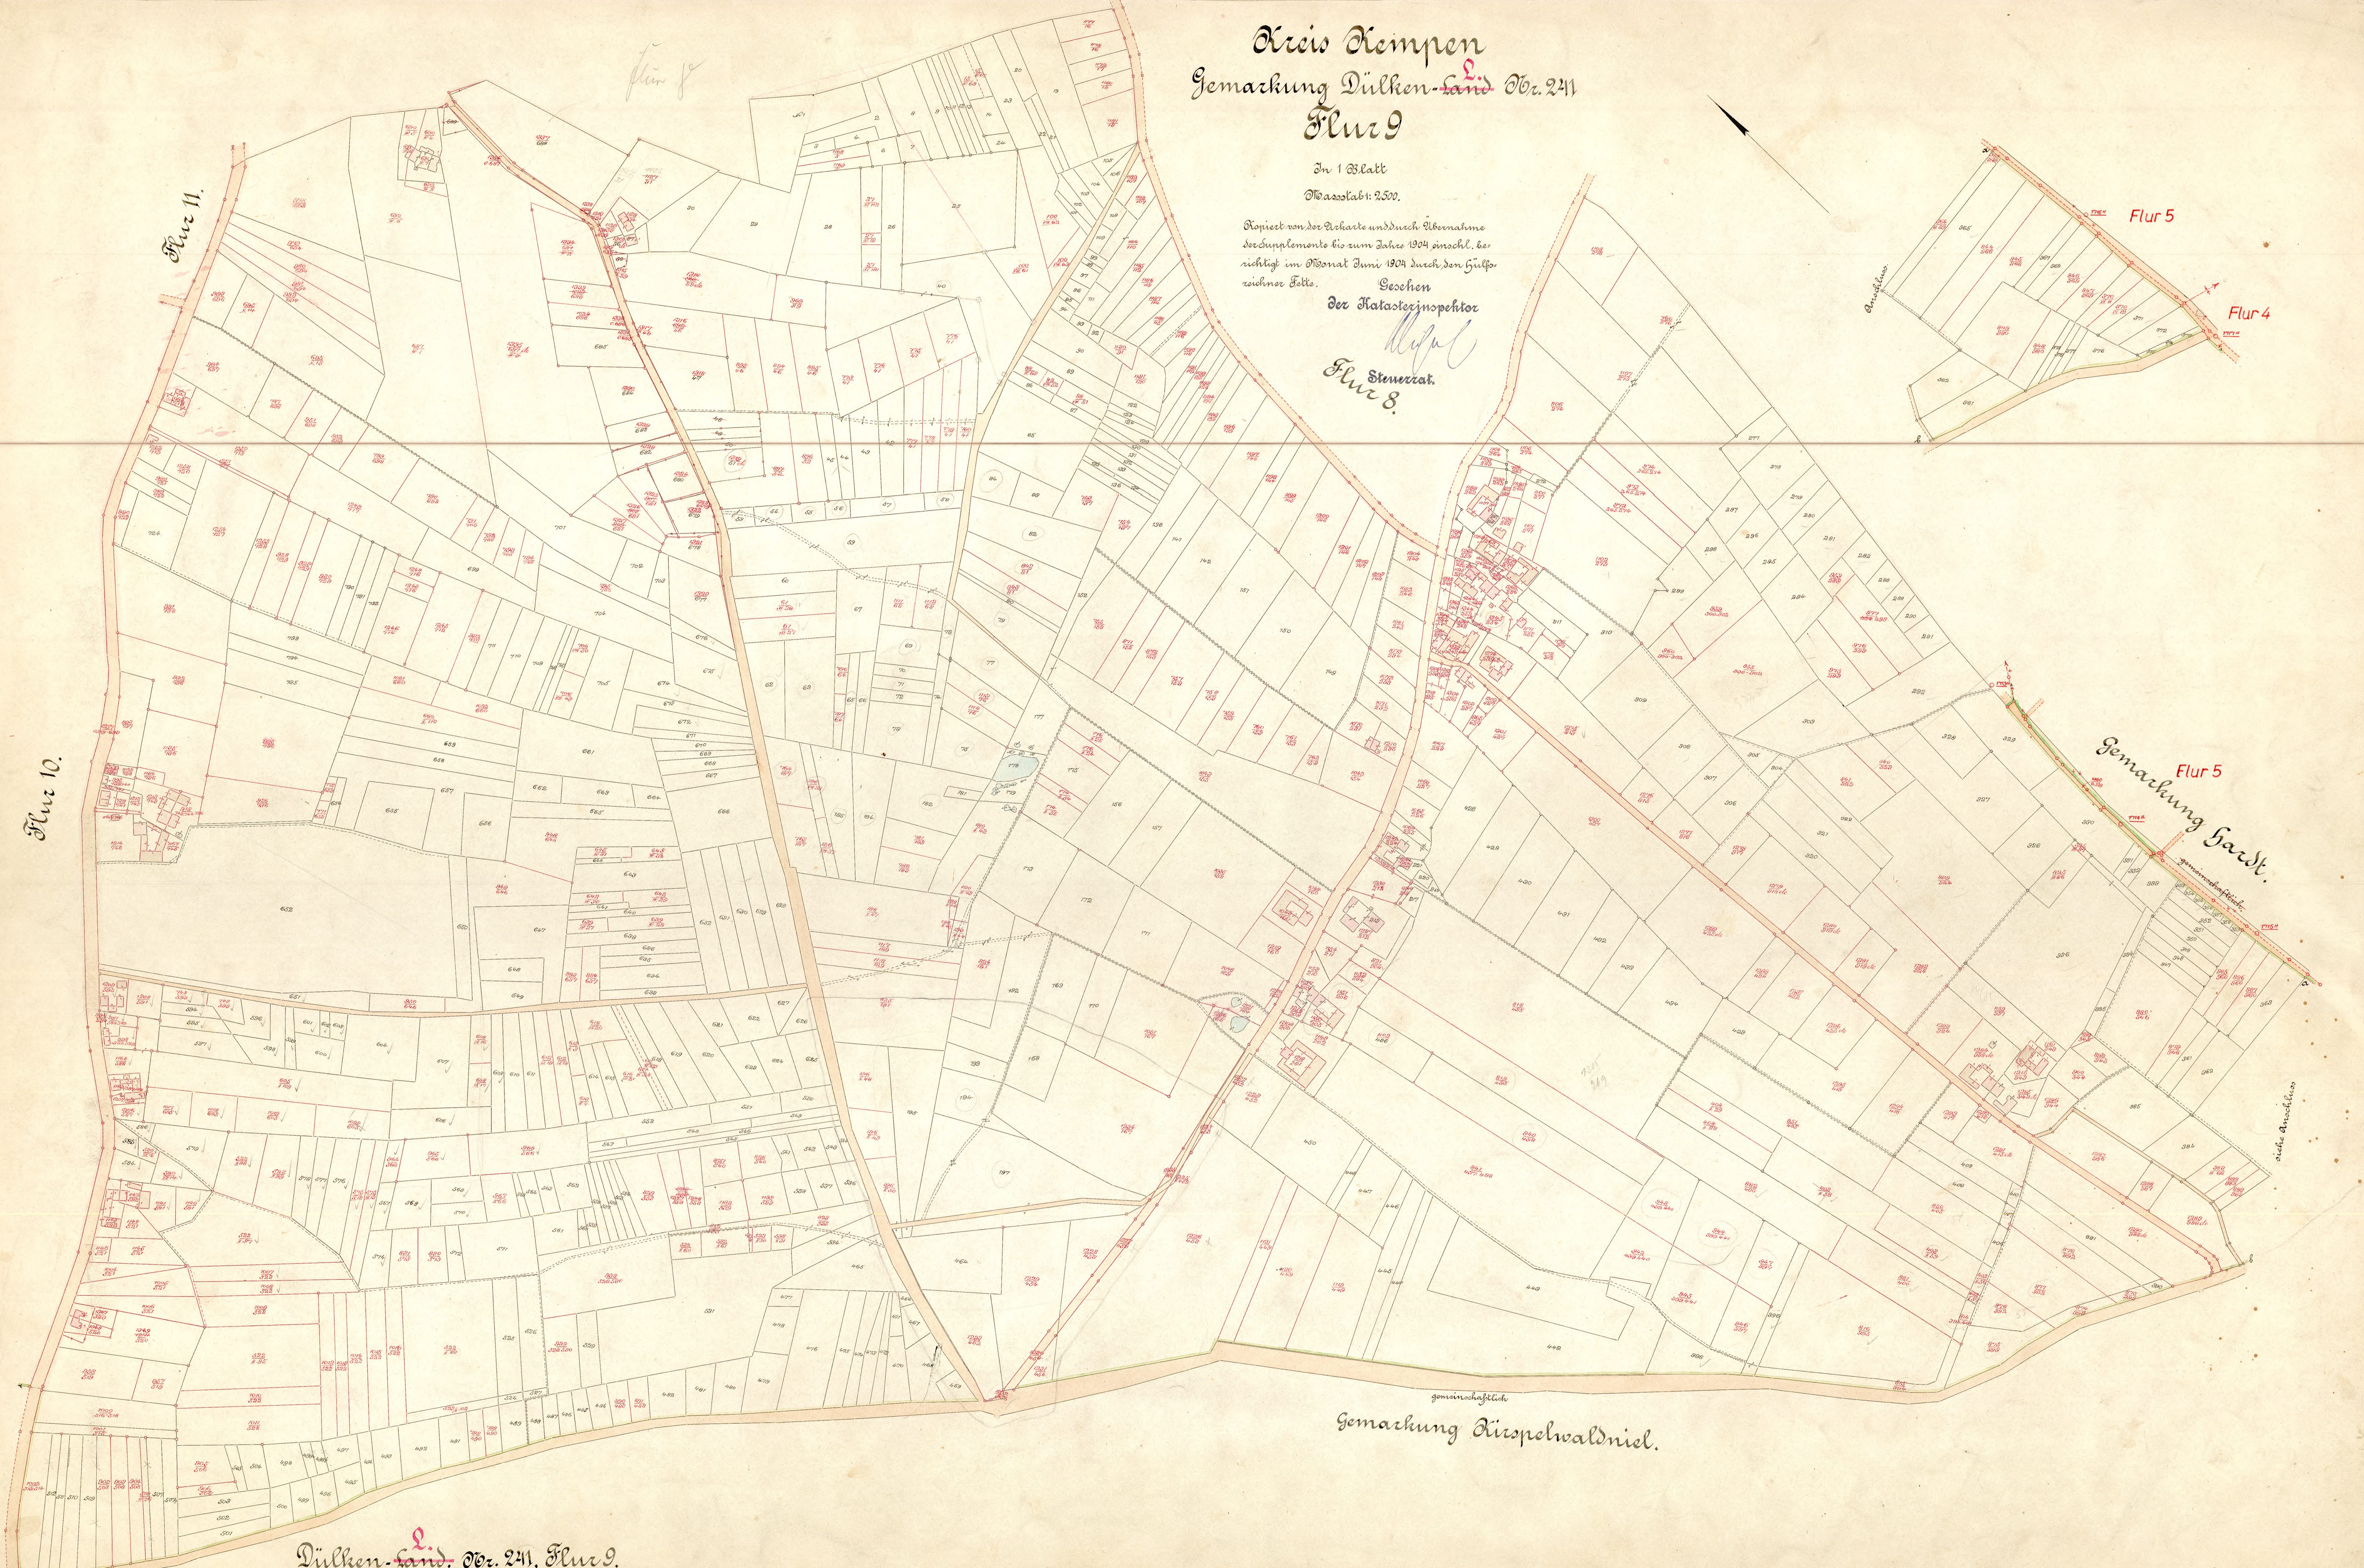

Kreis Kempen  
Gemarkung Dülken-Land Nr. 241  
Flur 9

In 1 Blatt  
Maßstab: 2500.

Kopiert von der Karte und durch Übernahme  
der Supplemente bis zum Jahre 1904 einschließl. be-  
richtet im Monat Juni 1904 durch den Ge-  
richtlichen Katasterbeamten

Gelesen  
Der Katasterinspektor

Flur 8.

Dülken-Land Nr. 241, Flur 9.

Gemarkung Kürpelwaldniet.

Flur 11.

Flur 10.

Flur 5

Flur 4

Flur 5

Gemarkung Saadt.

gemeinschaftlich