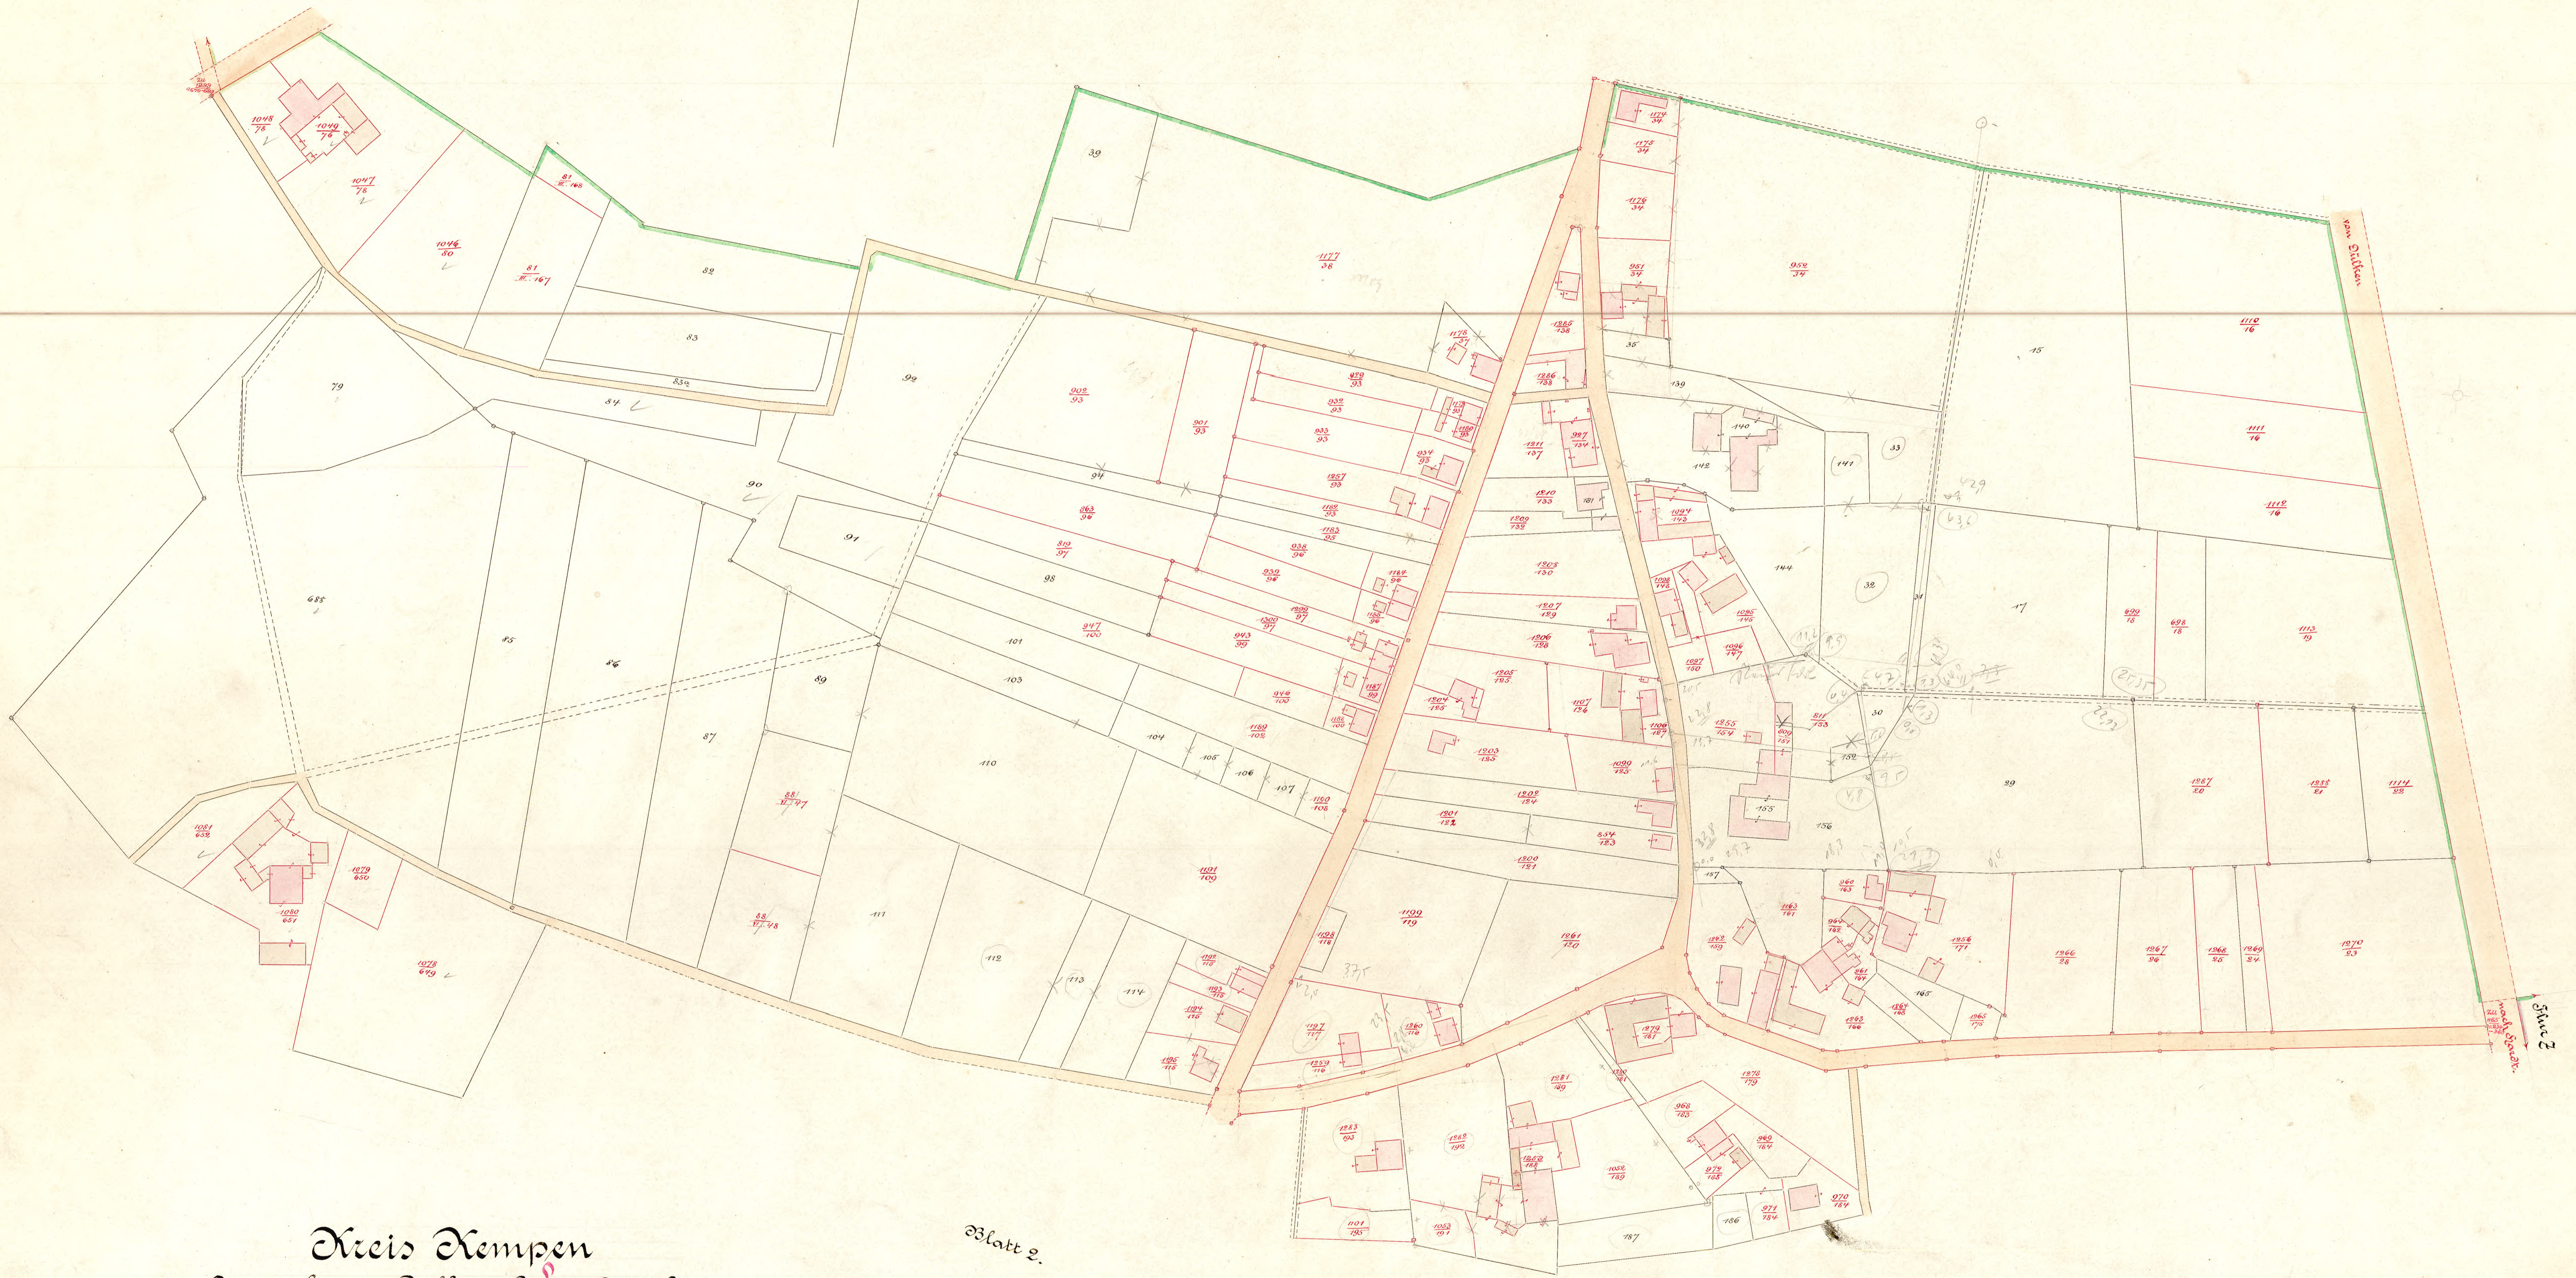

Gemarkung Dülken Stadt.

Kreis Kempen
Gemarkung Dülken Land, Nr. 241.

Flur 8.
in 2 Blättern.

Blatt 1.
Maßstab 1:1250.

Vergleichen nach der bisherigen Gemarkungs-Pläne und bezieht bis auf die Gegenwart die Aufnahme der Supplemente bis einschließl. 1903 im Jahr 1904 durch den Maßstabszeichner Schäfer.

Geochen
Der Katasterinspektor

Wapf

Stenrat.

Blatt 2.

Dülken Land, Nr. 241, Flur 8, Blatt 1.