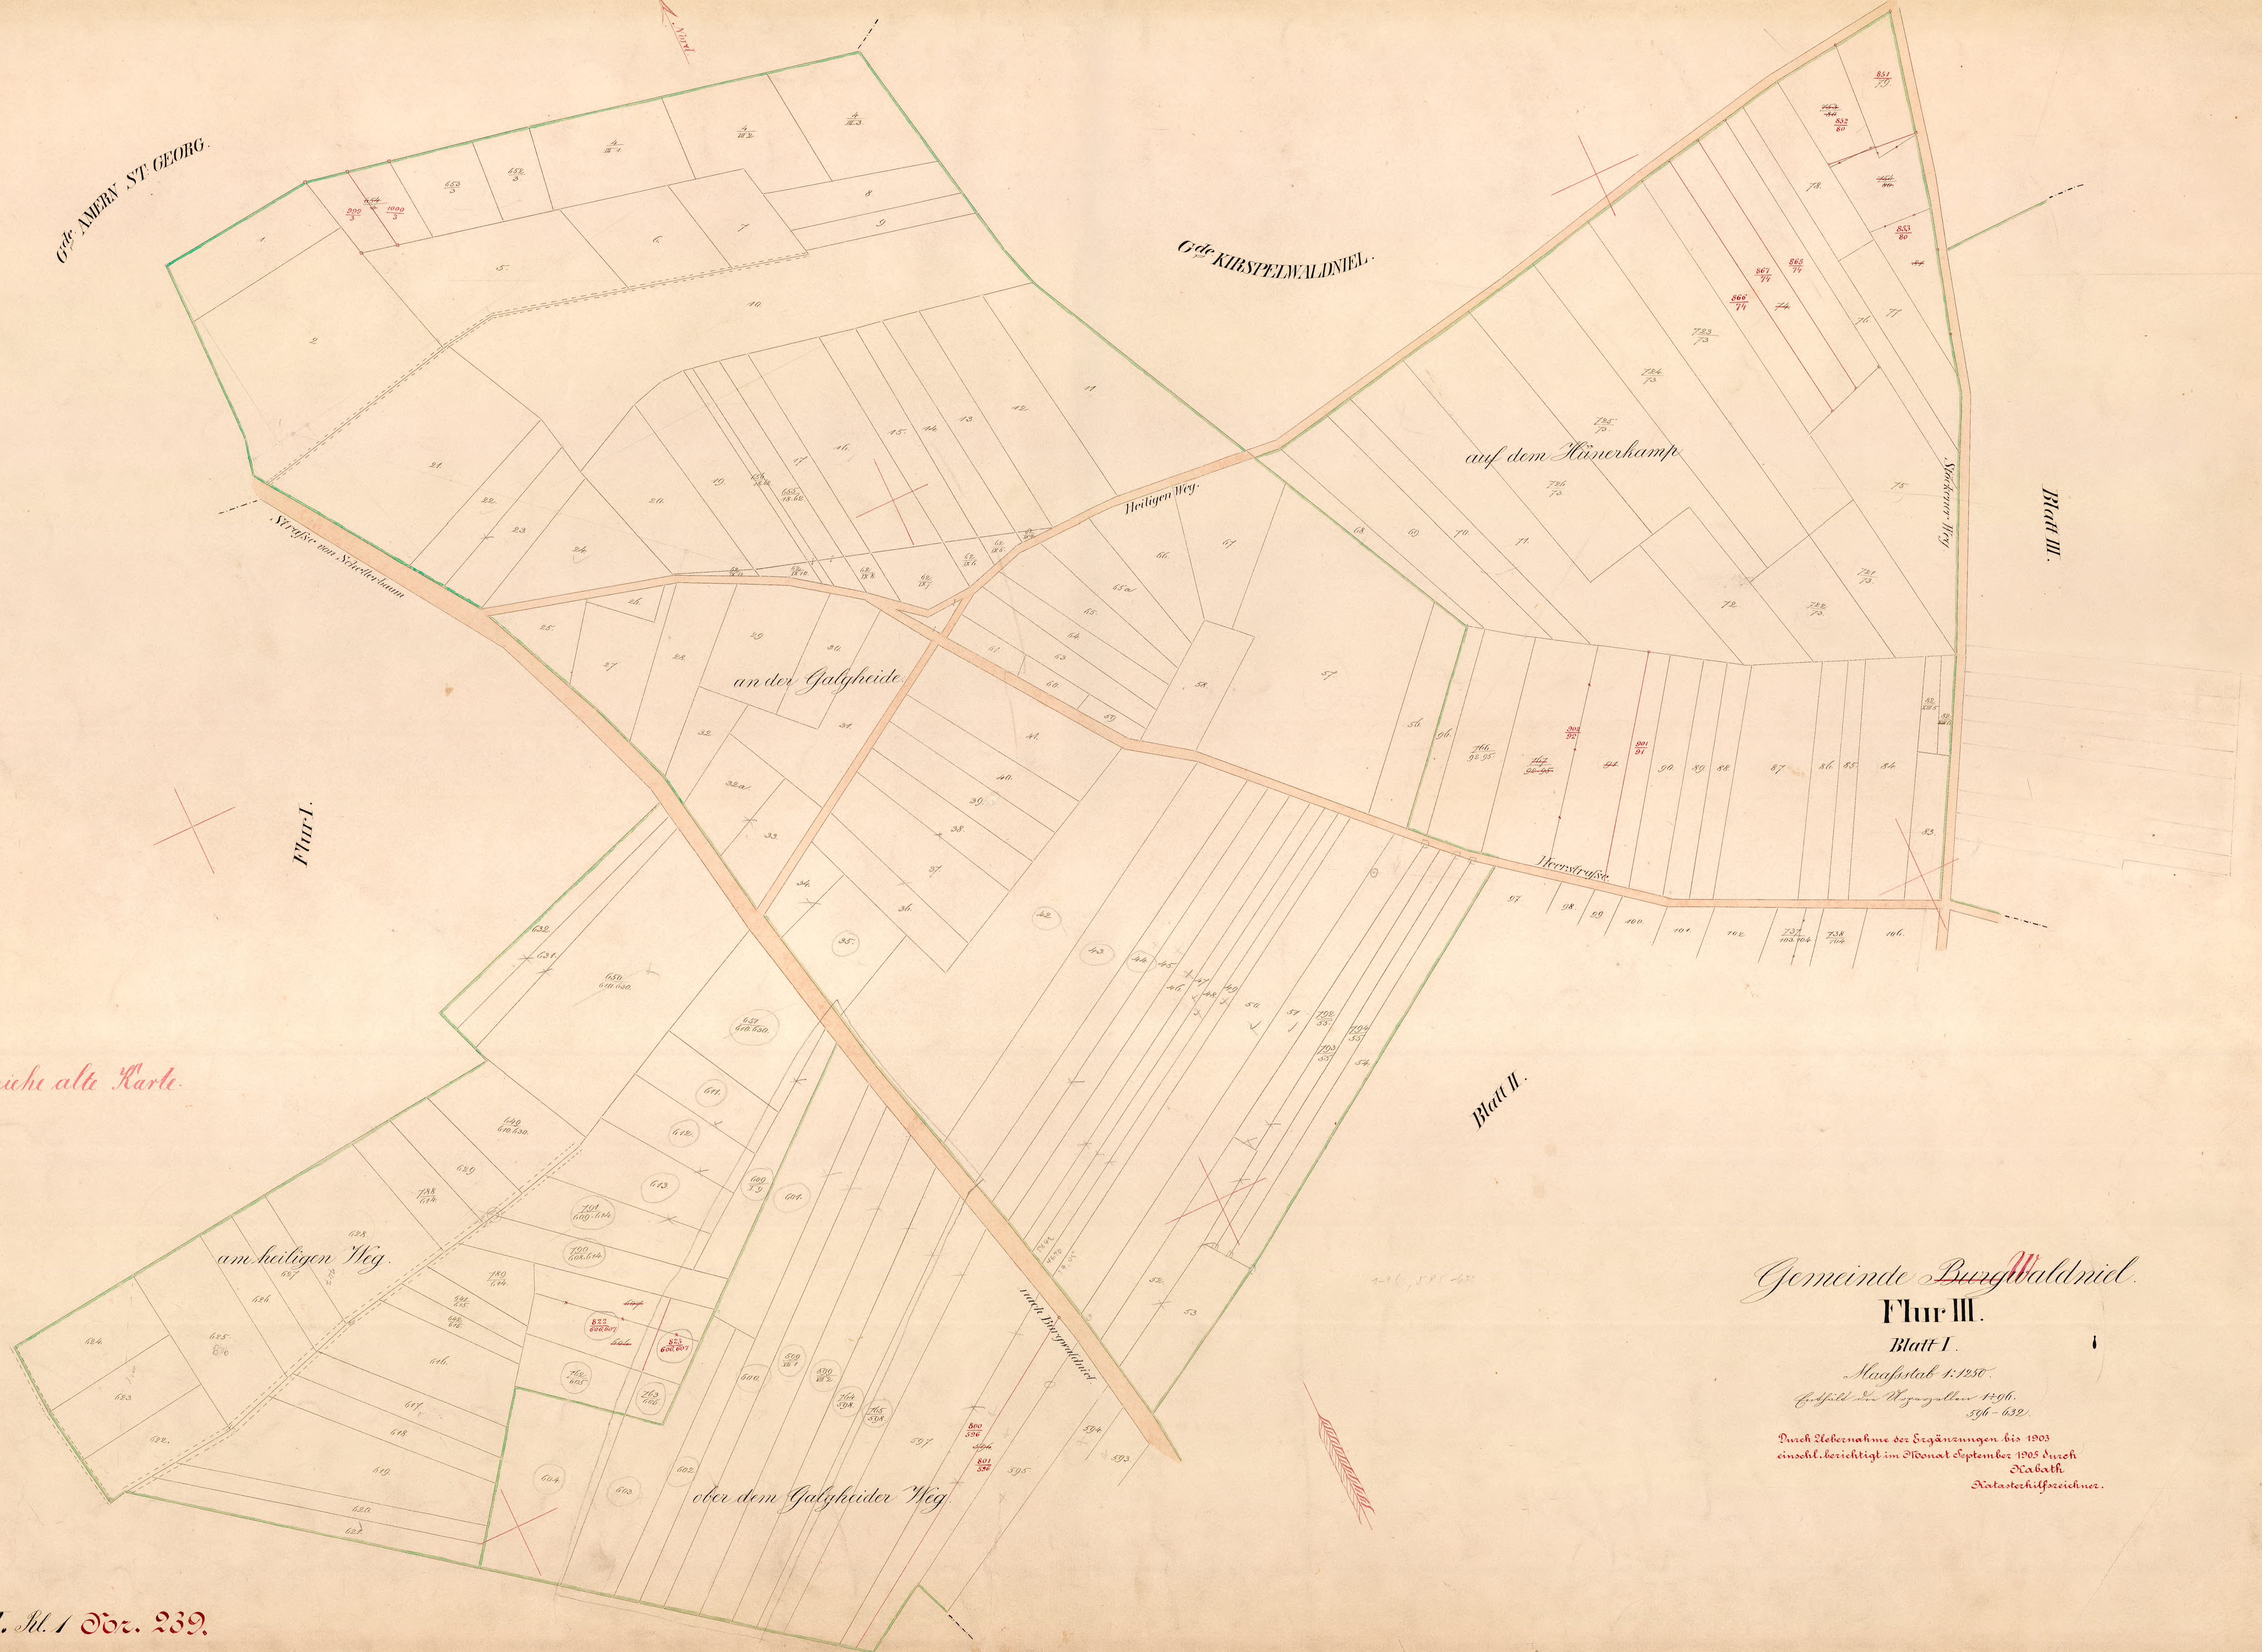

GdG AMERY ST. GEORG.

GdG KIRSPELWALDNEI.

Liniennetz siehe alte Karte.

Gemeinde Burgwaldneid.

Flur III.

Blatt I.

Maßstab 1:1250.

Geod. u. Katastr. u. Verm. 1:96.
596-632.