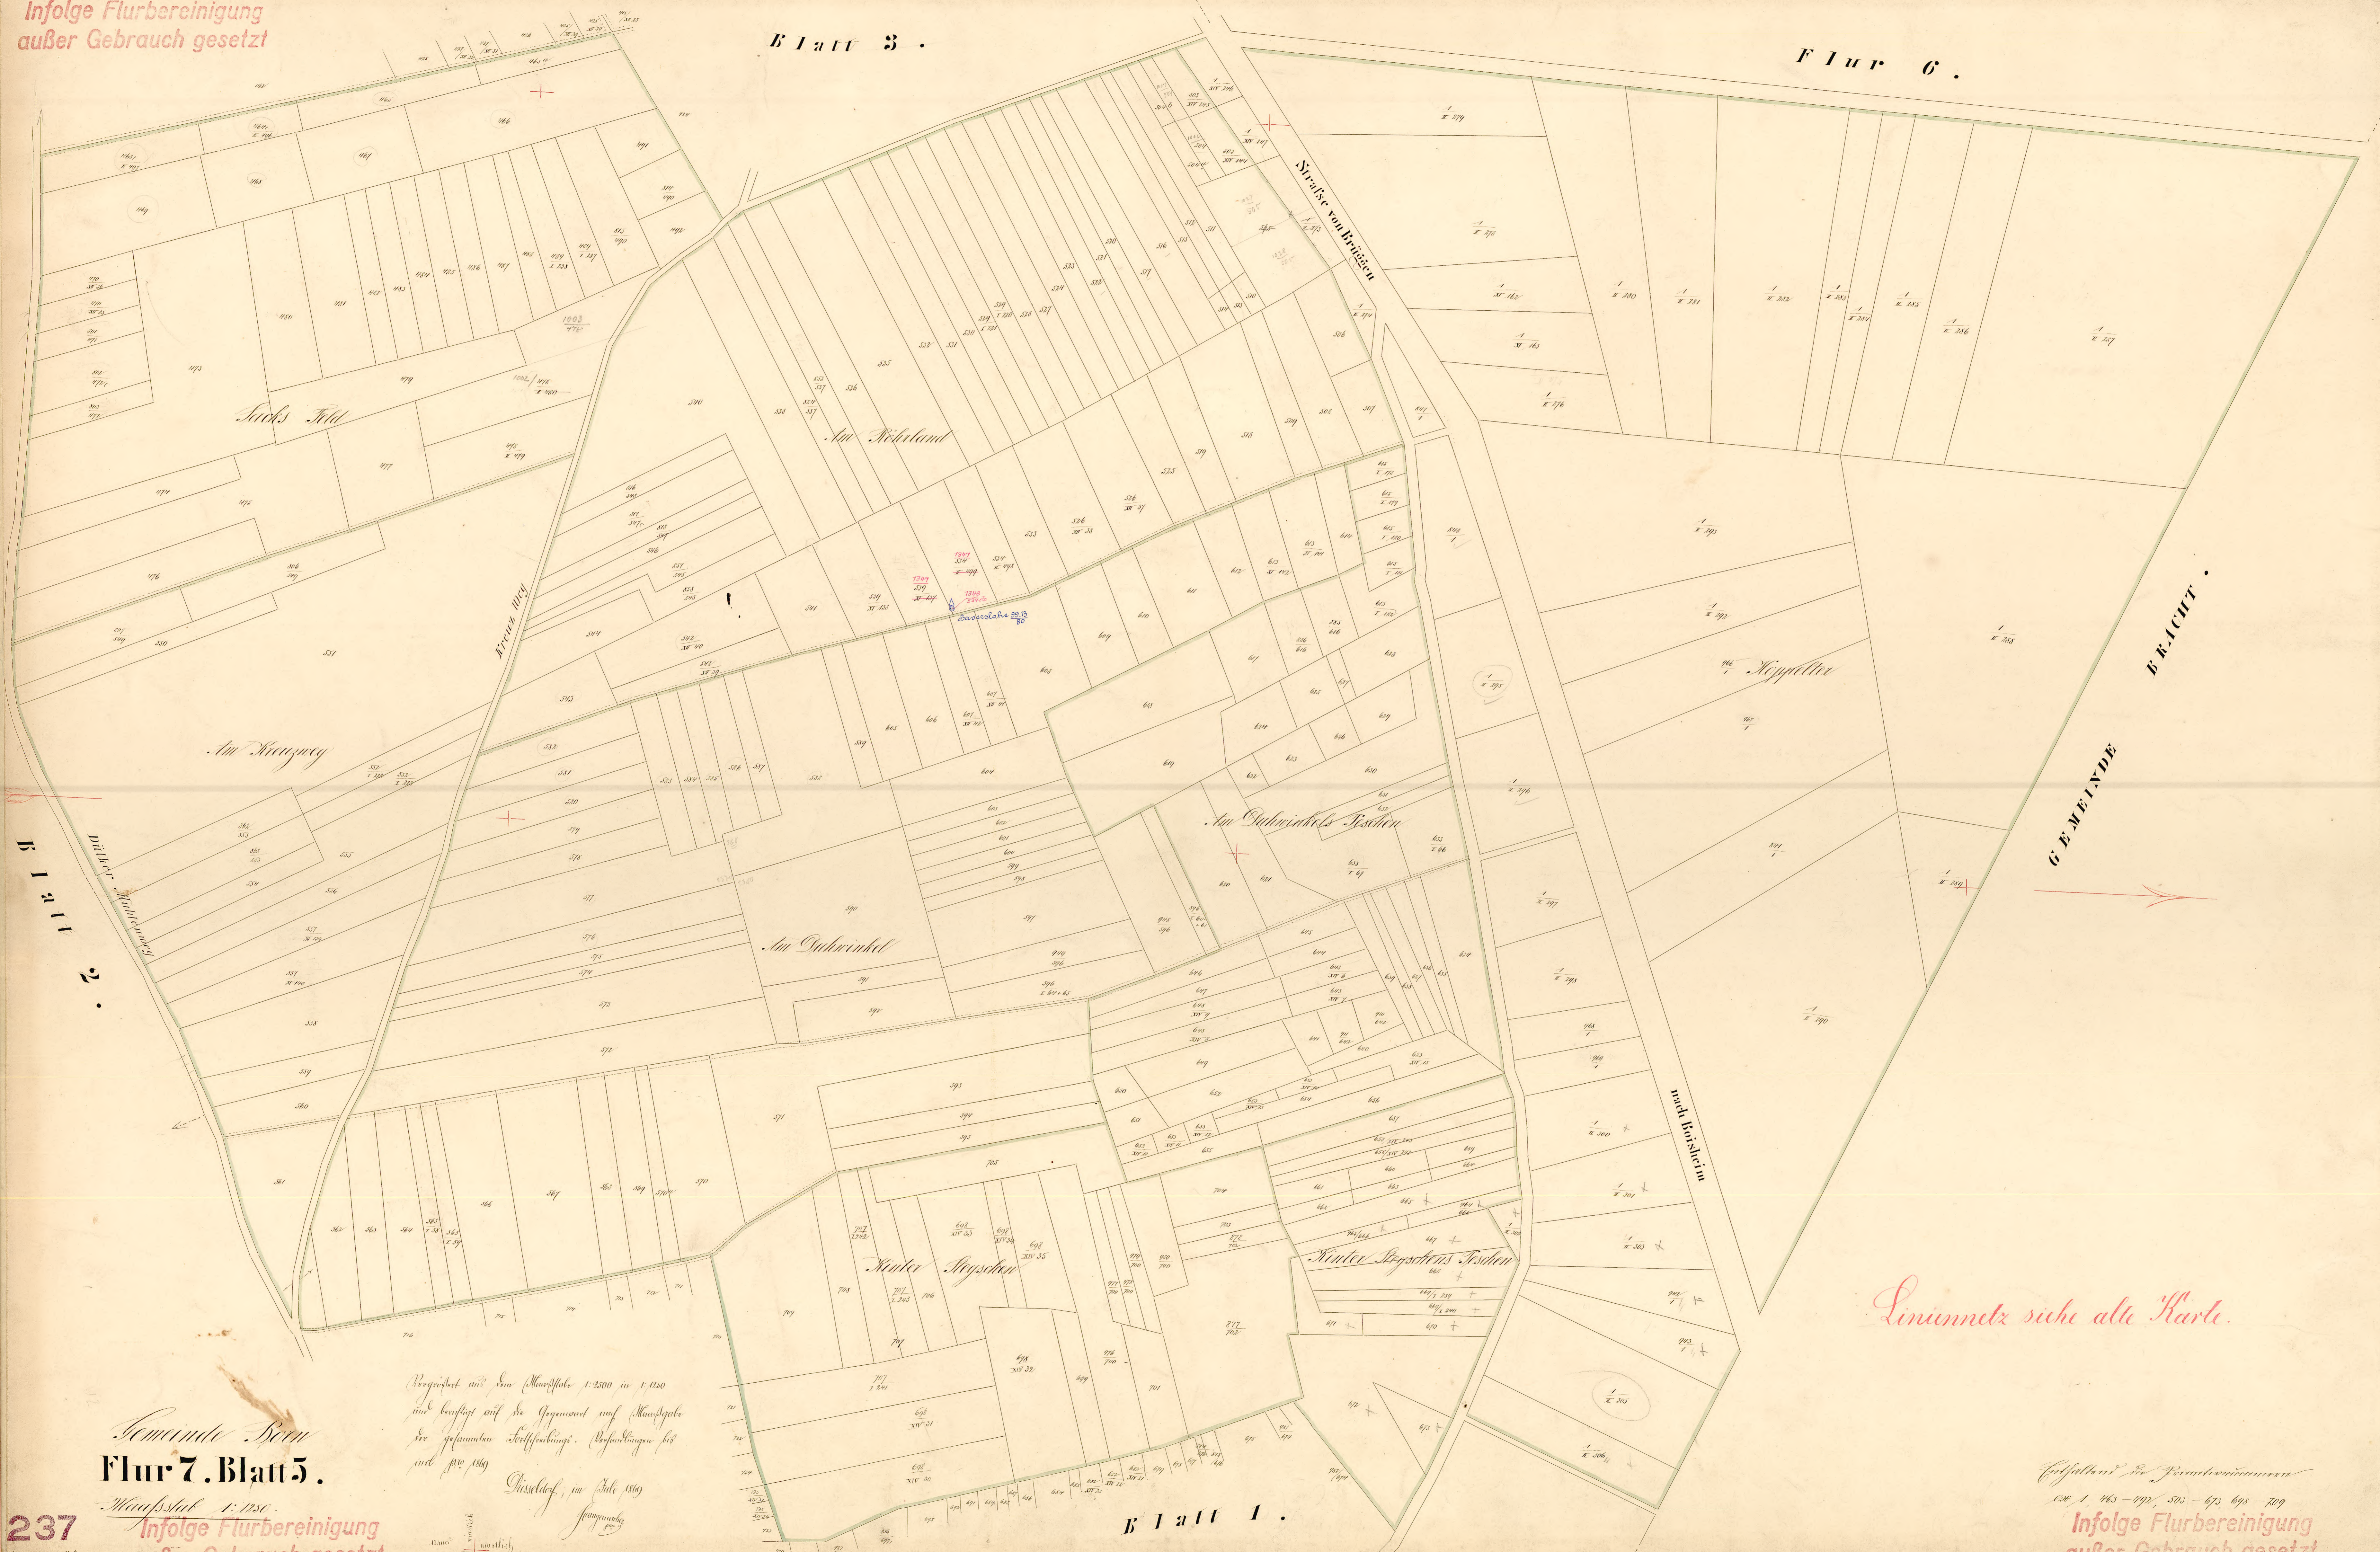

Infolge Flurbereinigung
außer Gebrauch gesetzt

Blatt 3.

Flur 6.

Blatt 2.

BRUCHT.

GEMEINDE

Liniennetz siehe alle Karte.

Gemeinde Bern
Flur 7. Blatt 5.

Vergrößert aus dem Maßstabe 1:2500 in 1:1250
und bezieht auf die Gegenwart auf Maßgabe
der gezeichneten Verhältnisse. Verhältnisse sind
mit dem 1869
Dinslaken, im Jahr 1869
Hauptstadt

237
am 7. Nov. 237
Infolge Flurbereinigung
außer Gebrauch gesetzt

Blatt 1.

Gezeichnet von J. J. J. J. J.
am 1. 1865 - 1866, 1867 - 1868, 1869 - 1870
Infolge Flurbereinigung
außer Gebrauch gesetzt