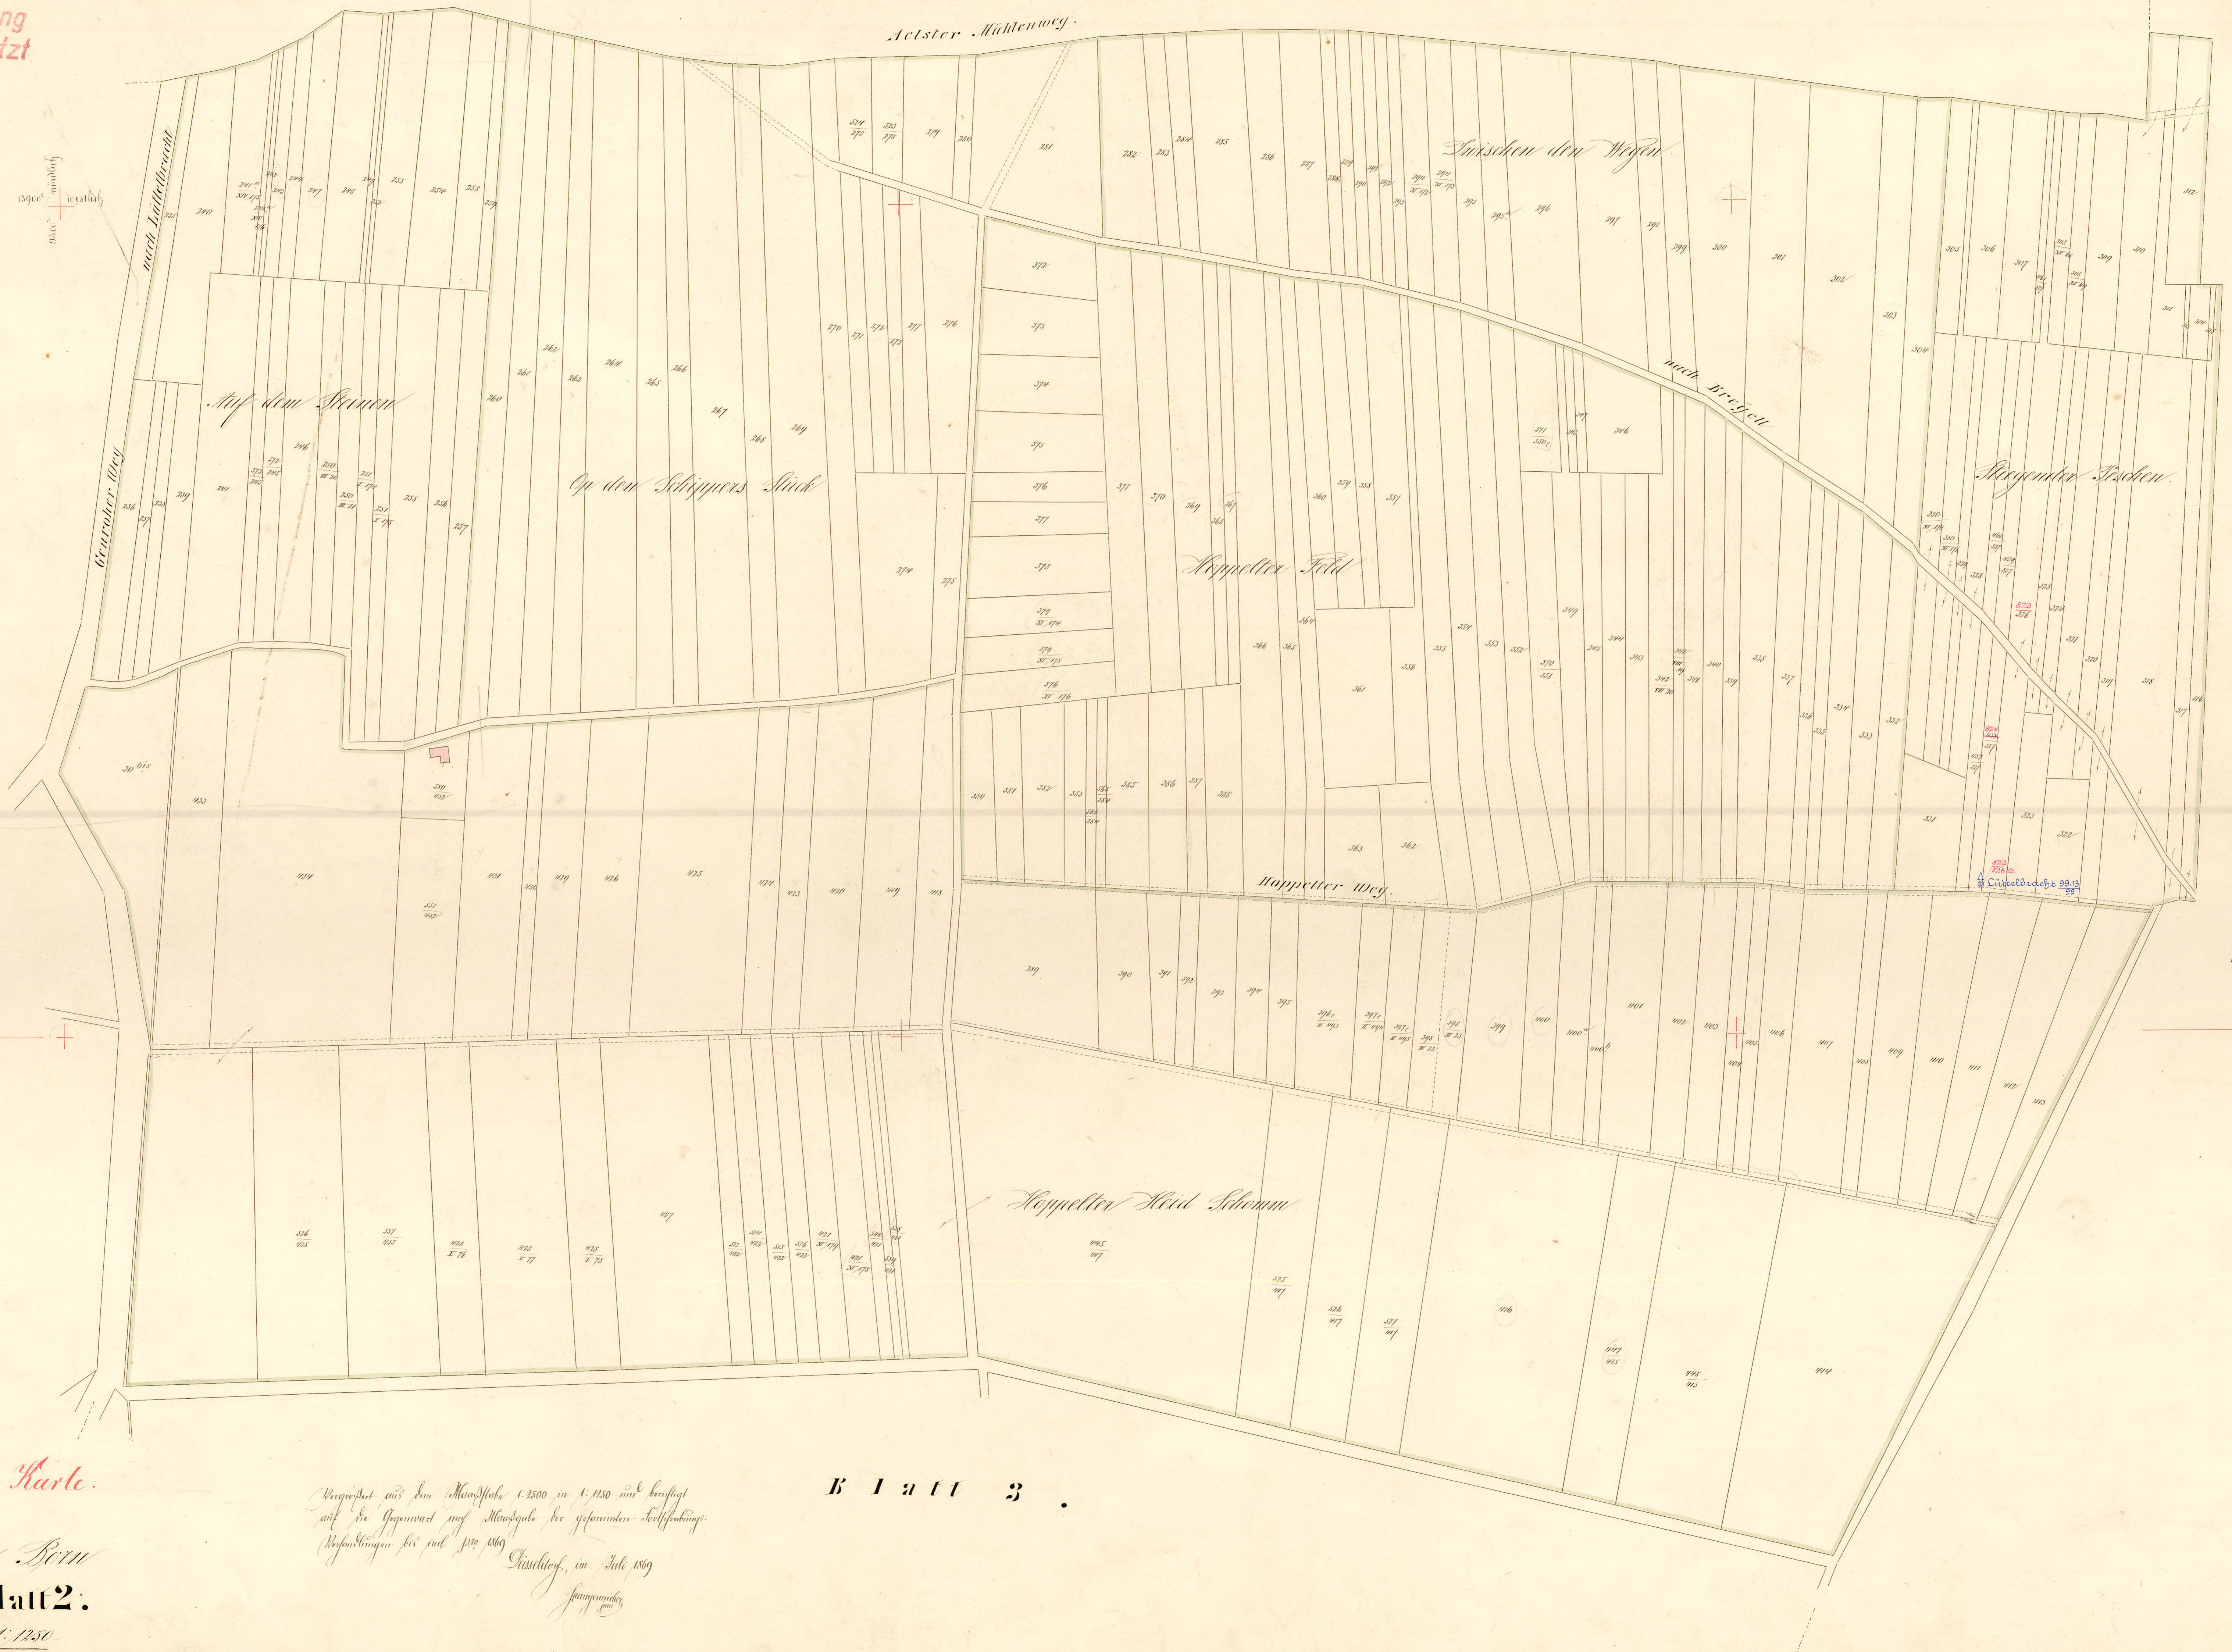

Infolge Flurbereinigung  
außer Gebrauch gesetzt

Flur 5.

Blatt 1.

GEMEINDE BRUCHT.

Blatt 3.

Liniennetz siehe alte Karte.

Gemeinde Born  
Flur 6. Blatt 2.

Maßstab 1:1250

Vergleichen mit dem Maßstabe 1:2500 im 1:1250 sind besetzt  
 auf die Angaben auf Maßstab der gemeinden Vertheilung  
 Besetzungen bis zum Jahr 1869  
 Tausch, im Jahr 1869  
 Langenacker

237

Flur 6 Nr. 237