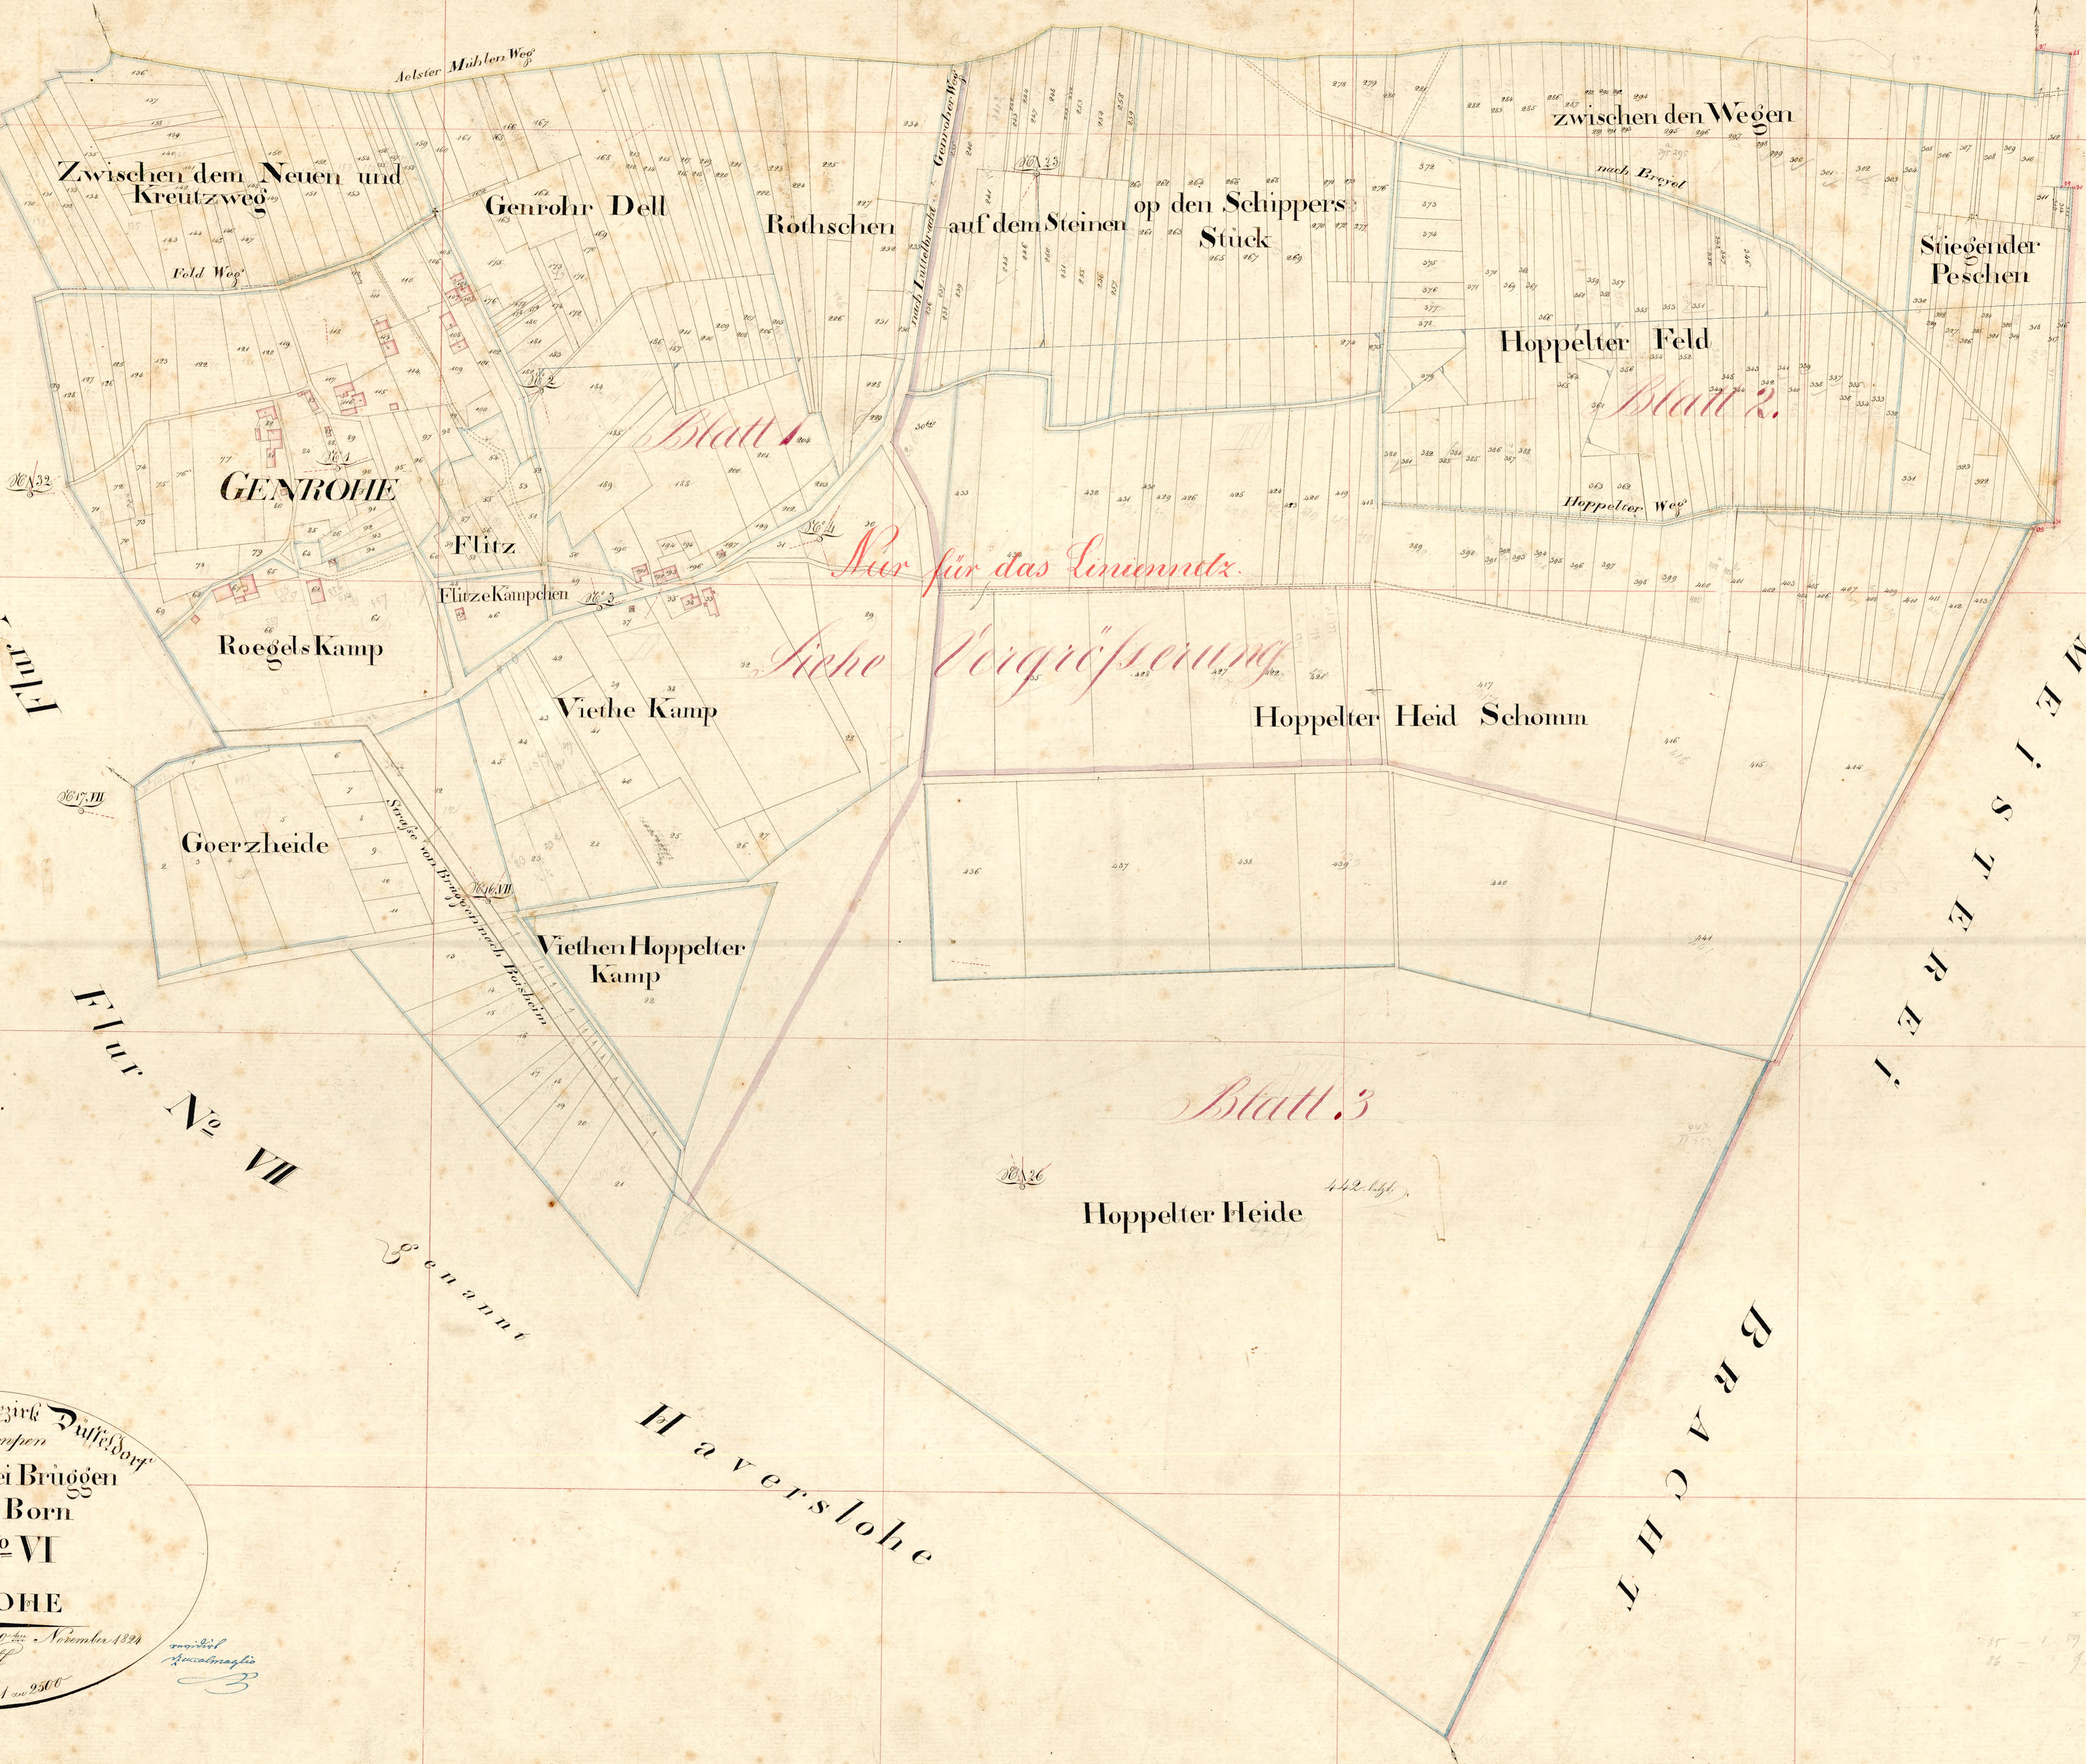

Infolge Flurbereinigung außer Gebrauch gesetzt

BORN

Flur N<sup>o</sup> VIII genannt

BÜRGERMEISTERI

Regierungsbezirk Düsseldorf  
 Kreis Kempen  
 Bürgermeisterei Brüggen  
 Gemeinde Born  
 Flur N<sup>o</sup> VI  
 genannt  
 GENROHE

Aufgenommen am 1<sup>ten</sup> bis 30<sup>ten</sup> November 1824  
 Geod. Hoff  
 Maßstab von 1 zu 2500

Die in Plichtigkeit  
 Die Kataster Geometer  
 Kraus

ausgeführt  
 Geod. Hoff

37 Born Nr. 237  
 5 Brüggen