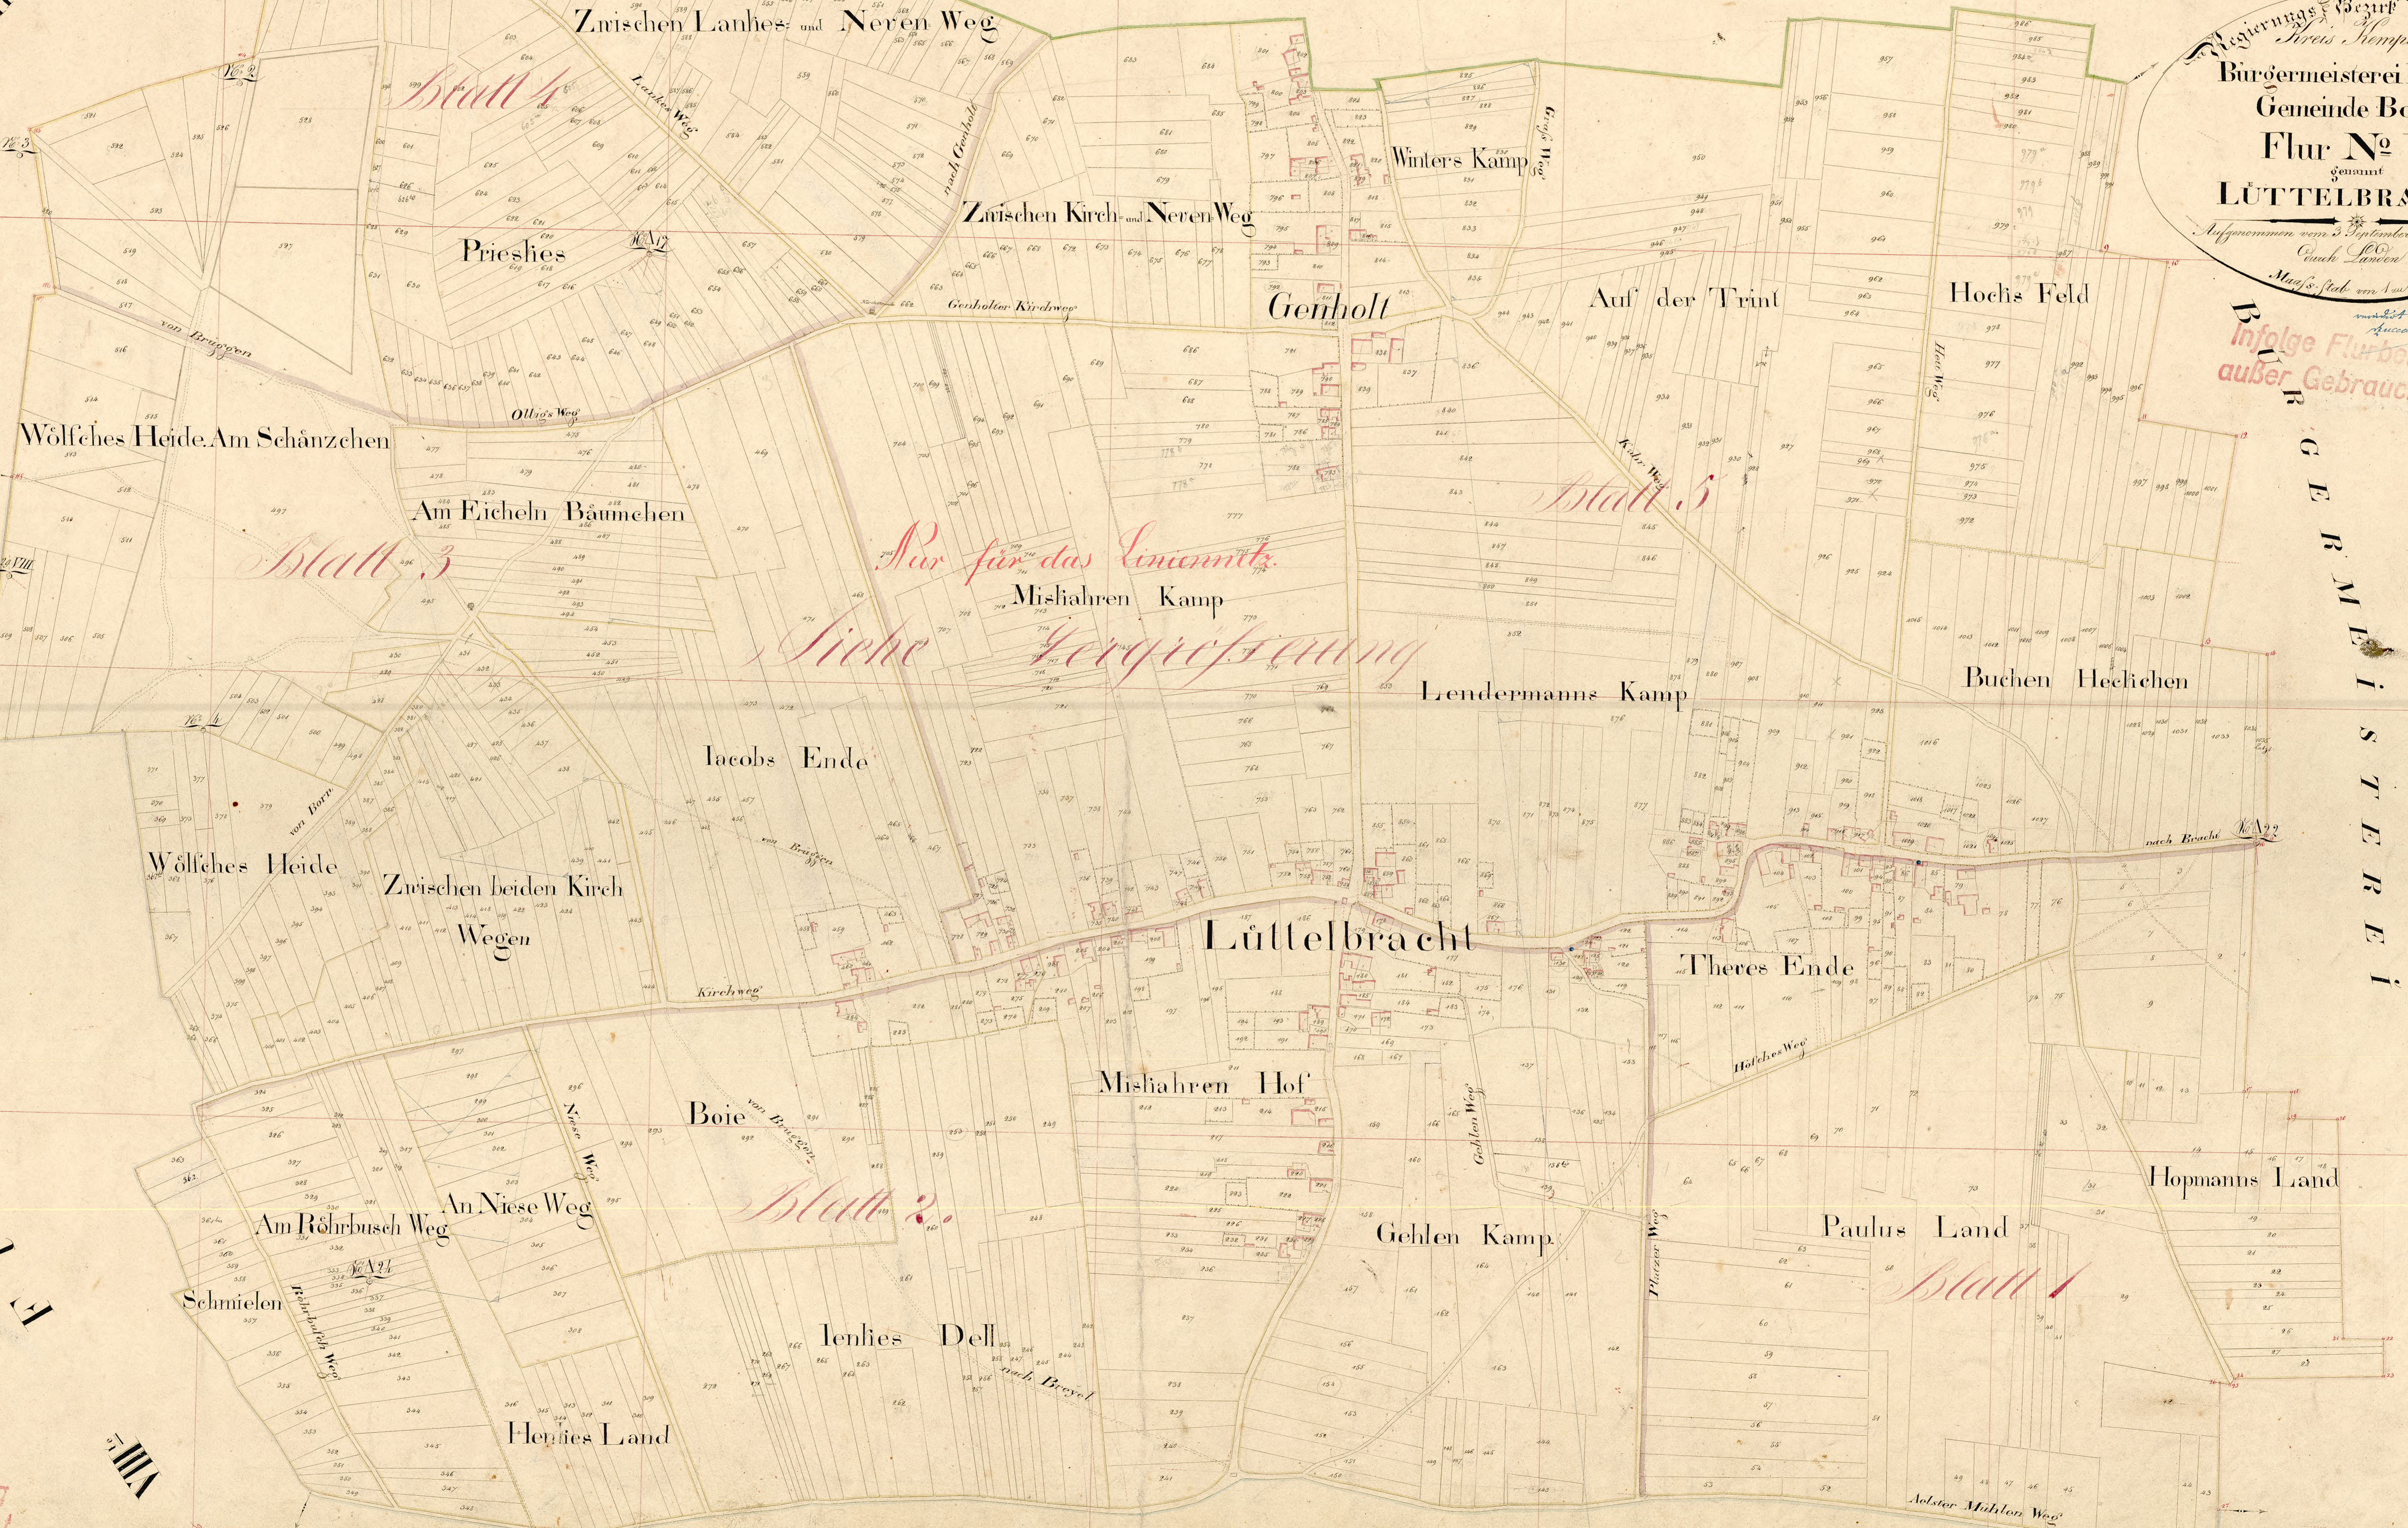

Infolge Flurbereinigung
außer Gebrauch gesetzt

Vennmühle

IV^{te} Flur G^{nt} Genholt

Regierungs-Bezirk Düsseldorf
Kreis Heinen
Bürgermeisterei Brüggel
Gemeinde Born
Flur No V
Genannt
LÜTTELBRACHT
Aufgenommen von 2. September bis 24. October 1834.
Caut. J. P. C.
Mogls. Maß von 1828

Infolge Flurbereinigung
außer Gebrauch gesetzt

BÜRGERMEISTEREI

BRACHT

IX^{te} Flur G^{nt} Born

Infolge Flurbereinigung
außer Gebrauch gesetzt
Born Nr. 237
5 Brüggel 237

VI^{te} Flur G^{nt} Genrohe