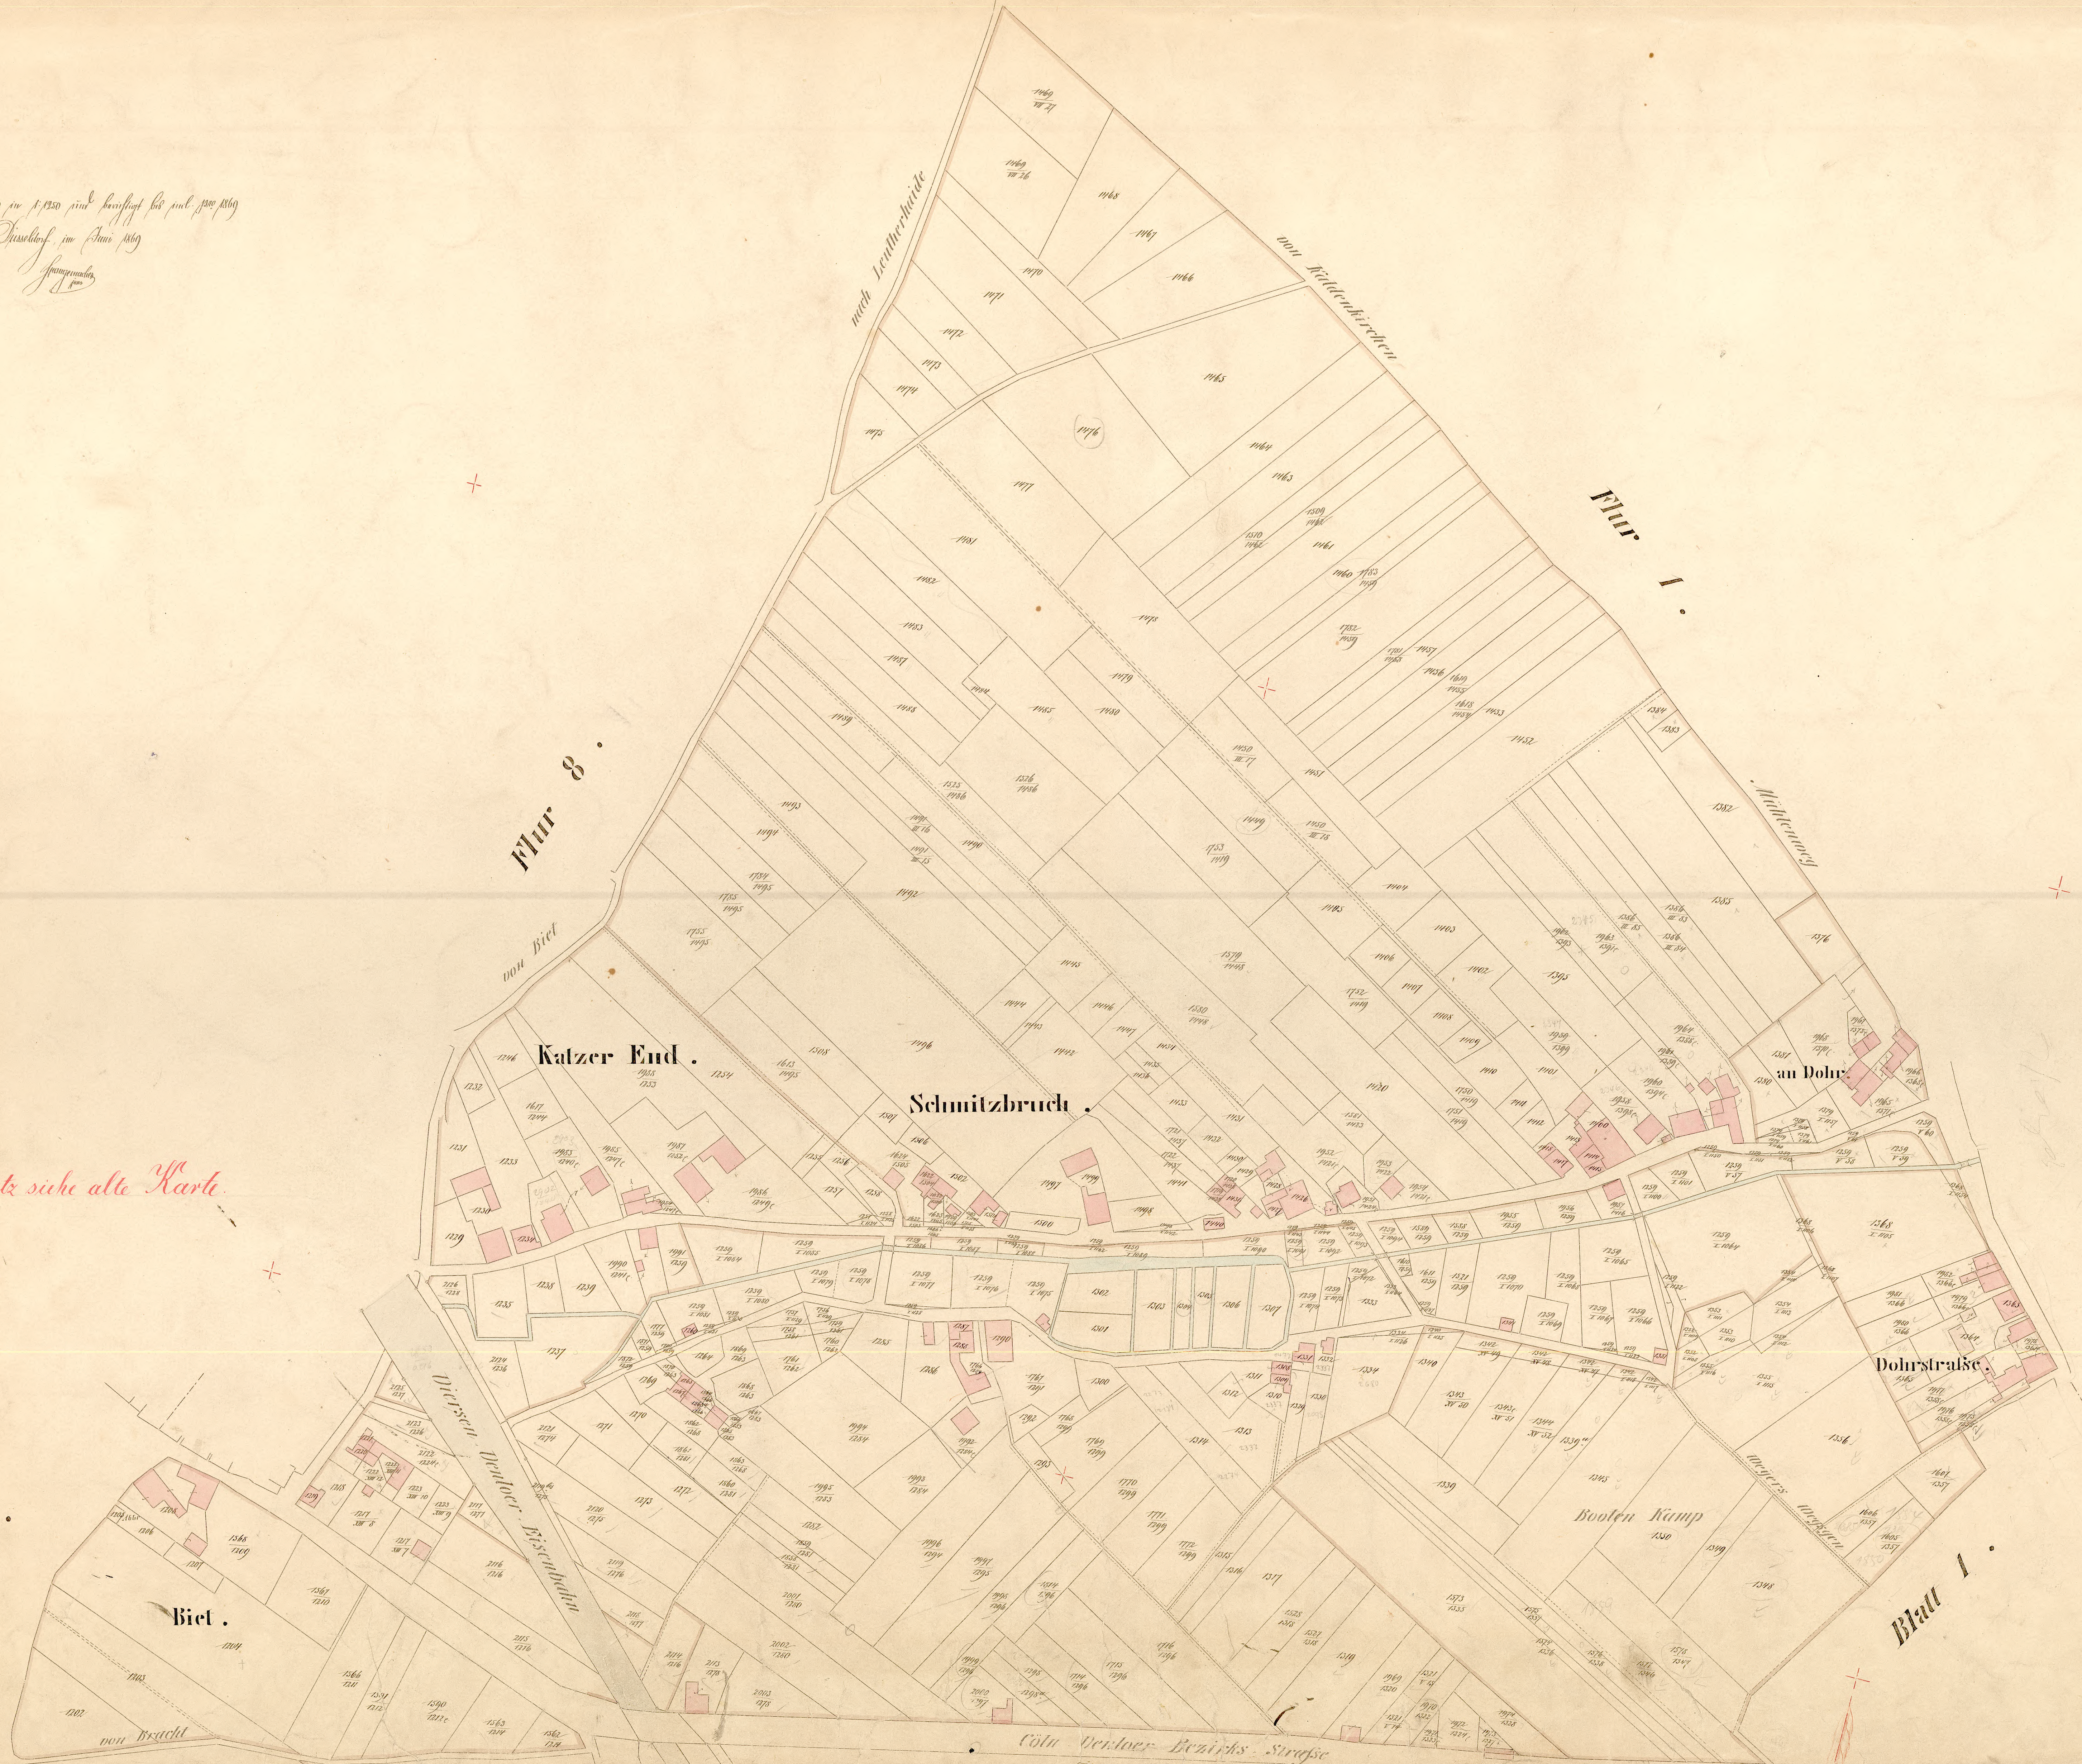

Original mit 1:2500 im 1:1250 nicht verändert, sondern nur mit 1:1250
gezeichnet im Juni 1869
H. v. ...

Linien mit siehe alte Karte.

Gemeinde Bielefeld
Flur 9. Blatt 4
Maßstab 1:1250
Gezeichnet im Juni 1869
1862 - 1868