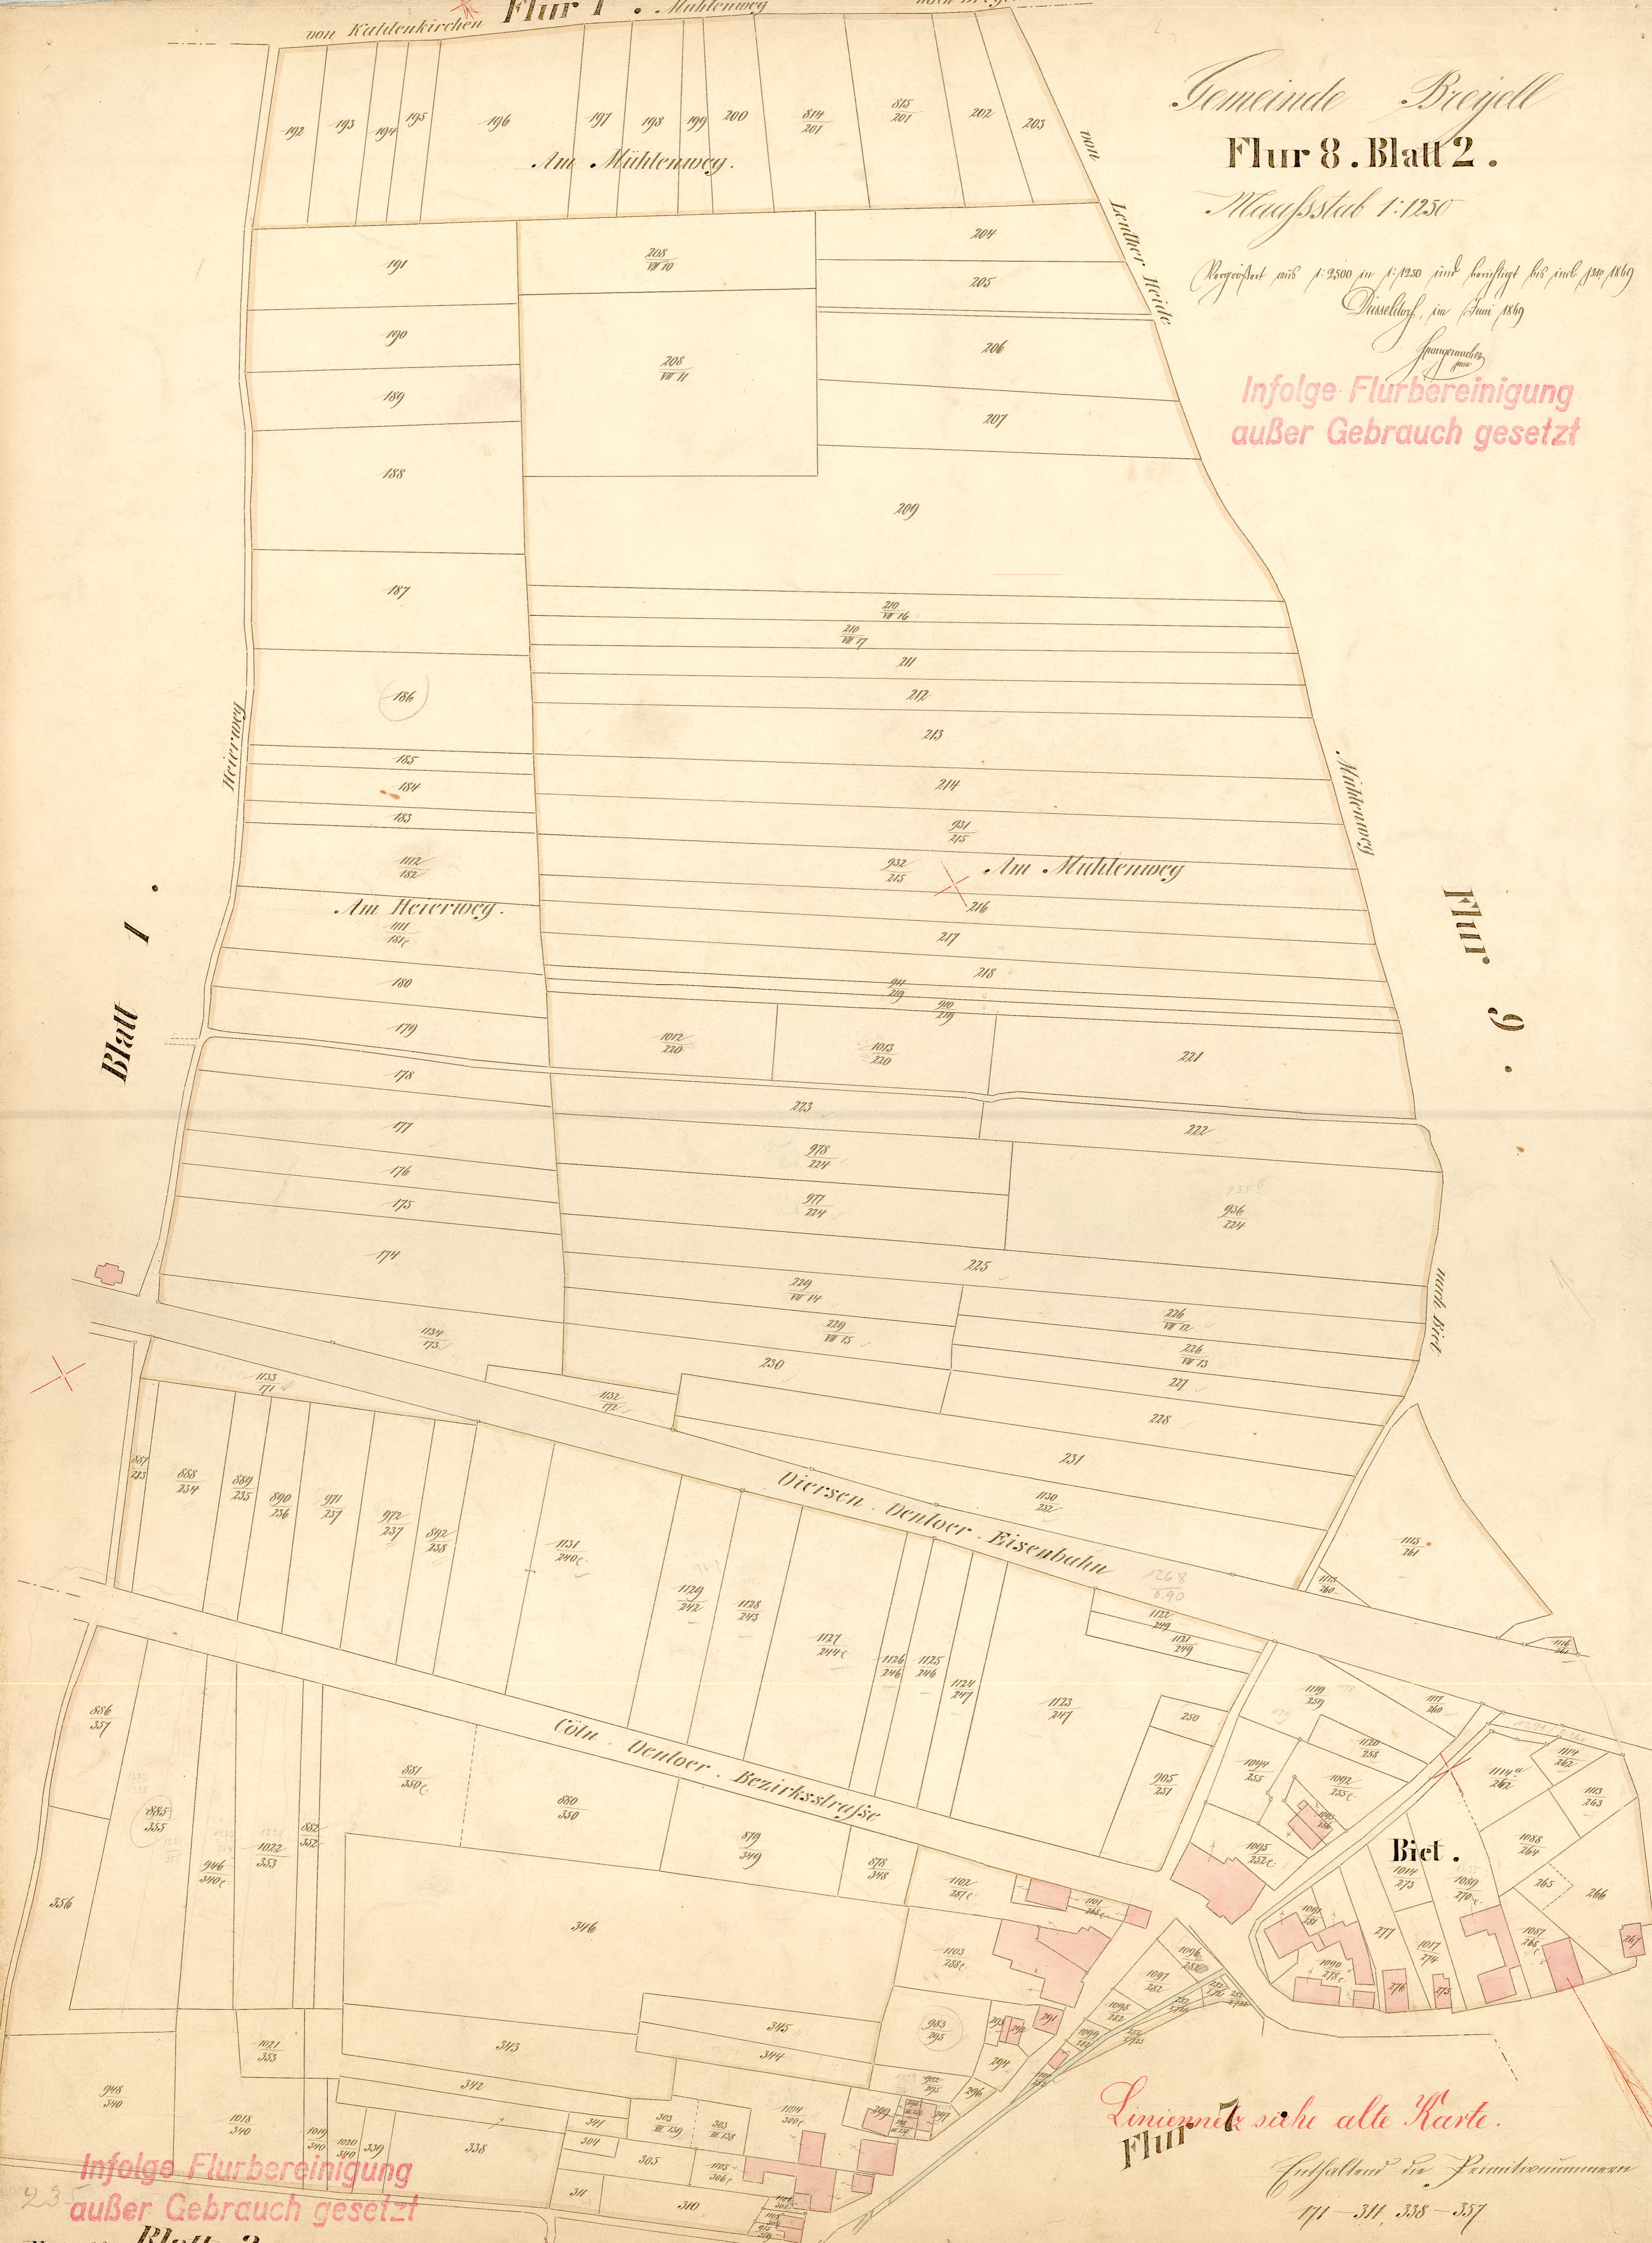

Gemeinde Breyell

Flur 8. Blatt 2.

Maßstab 1:1250

Rezeptionsjahr mit 1:2500 im 1:1250 sind konfigiert bis incl. 1869
Düsseldorf, im Juni 1869

Infolge Flurbereinigung
außer Gebrauch gesetzt

Blatt 1

Flur 9

Linien siehe alte Karte.
Flur

Fußfallend im Perimeter
111 - 311, 338 - 357

Infolge Flurbereinigung
außer Gebrauch gesetzt