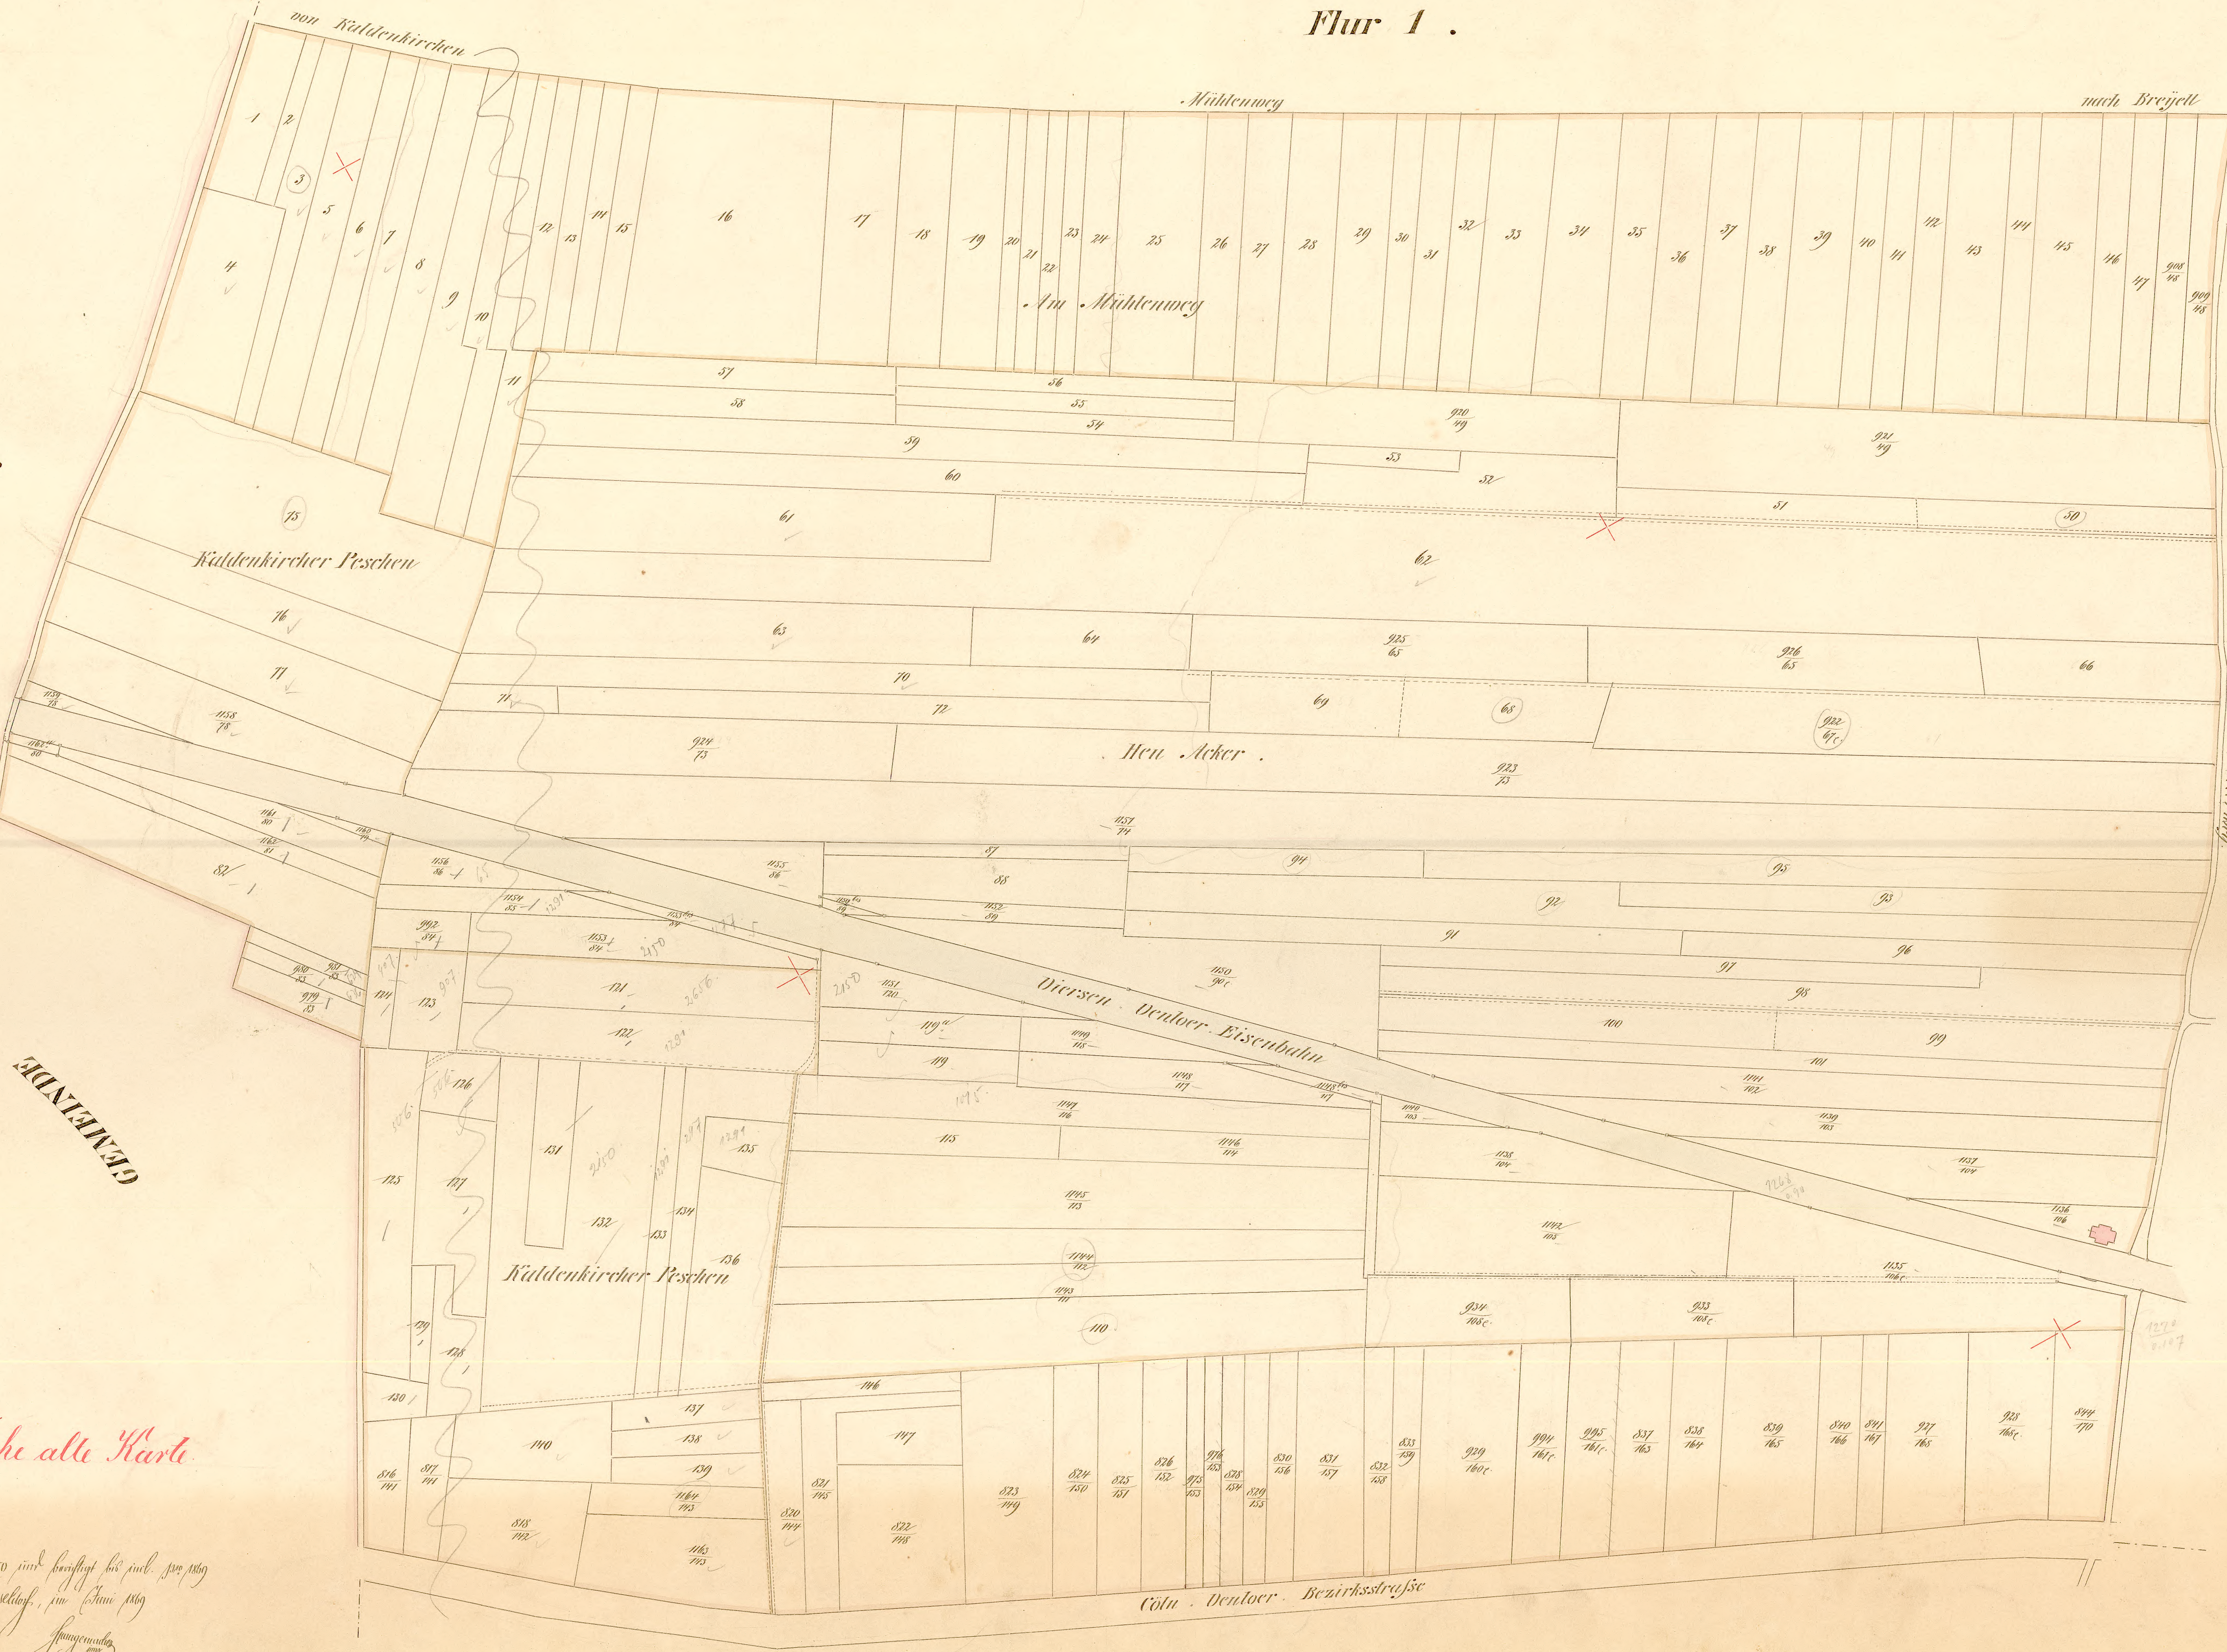

Flur 1 .

KALDENKIRCHEN

Blatt 2 .

Blatt 3 .

Liniennetz siehe alle Karte.

Kopie des, mit 1:2500 im 1.1850 und hergeleitet für auch, von 1869
Düsseldorf, im Jahre 1869

Infolge Flurbereinigung
außer Gebrauch gesetzt
Johannes
1 - 170

Infolge Flurbereinigung
außer Gebrauch gesetzt

Gemeinde Brejell

Flur 8
Natt
in 4 Blättern
Blatt 1 .

Maßstab 1:1250