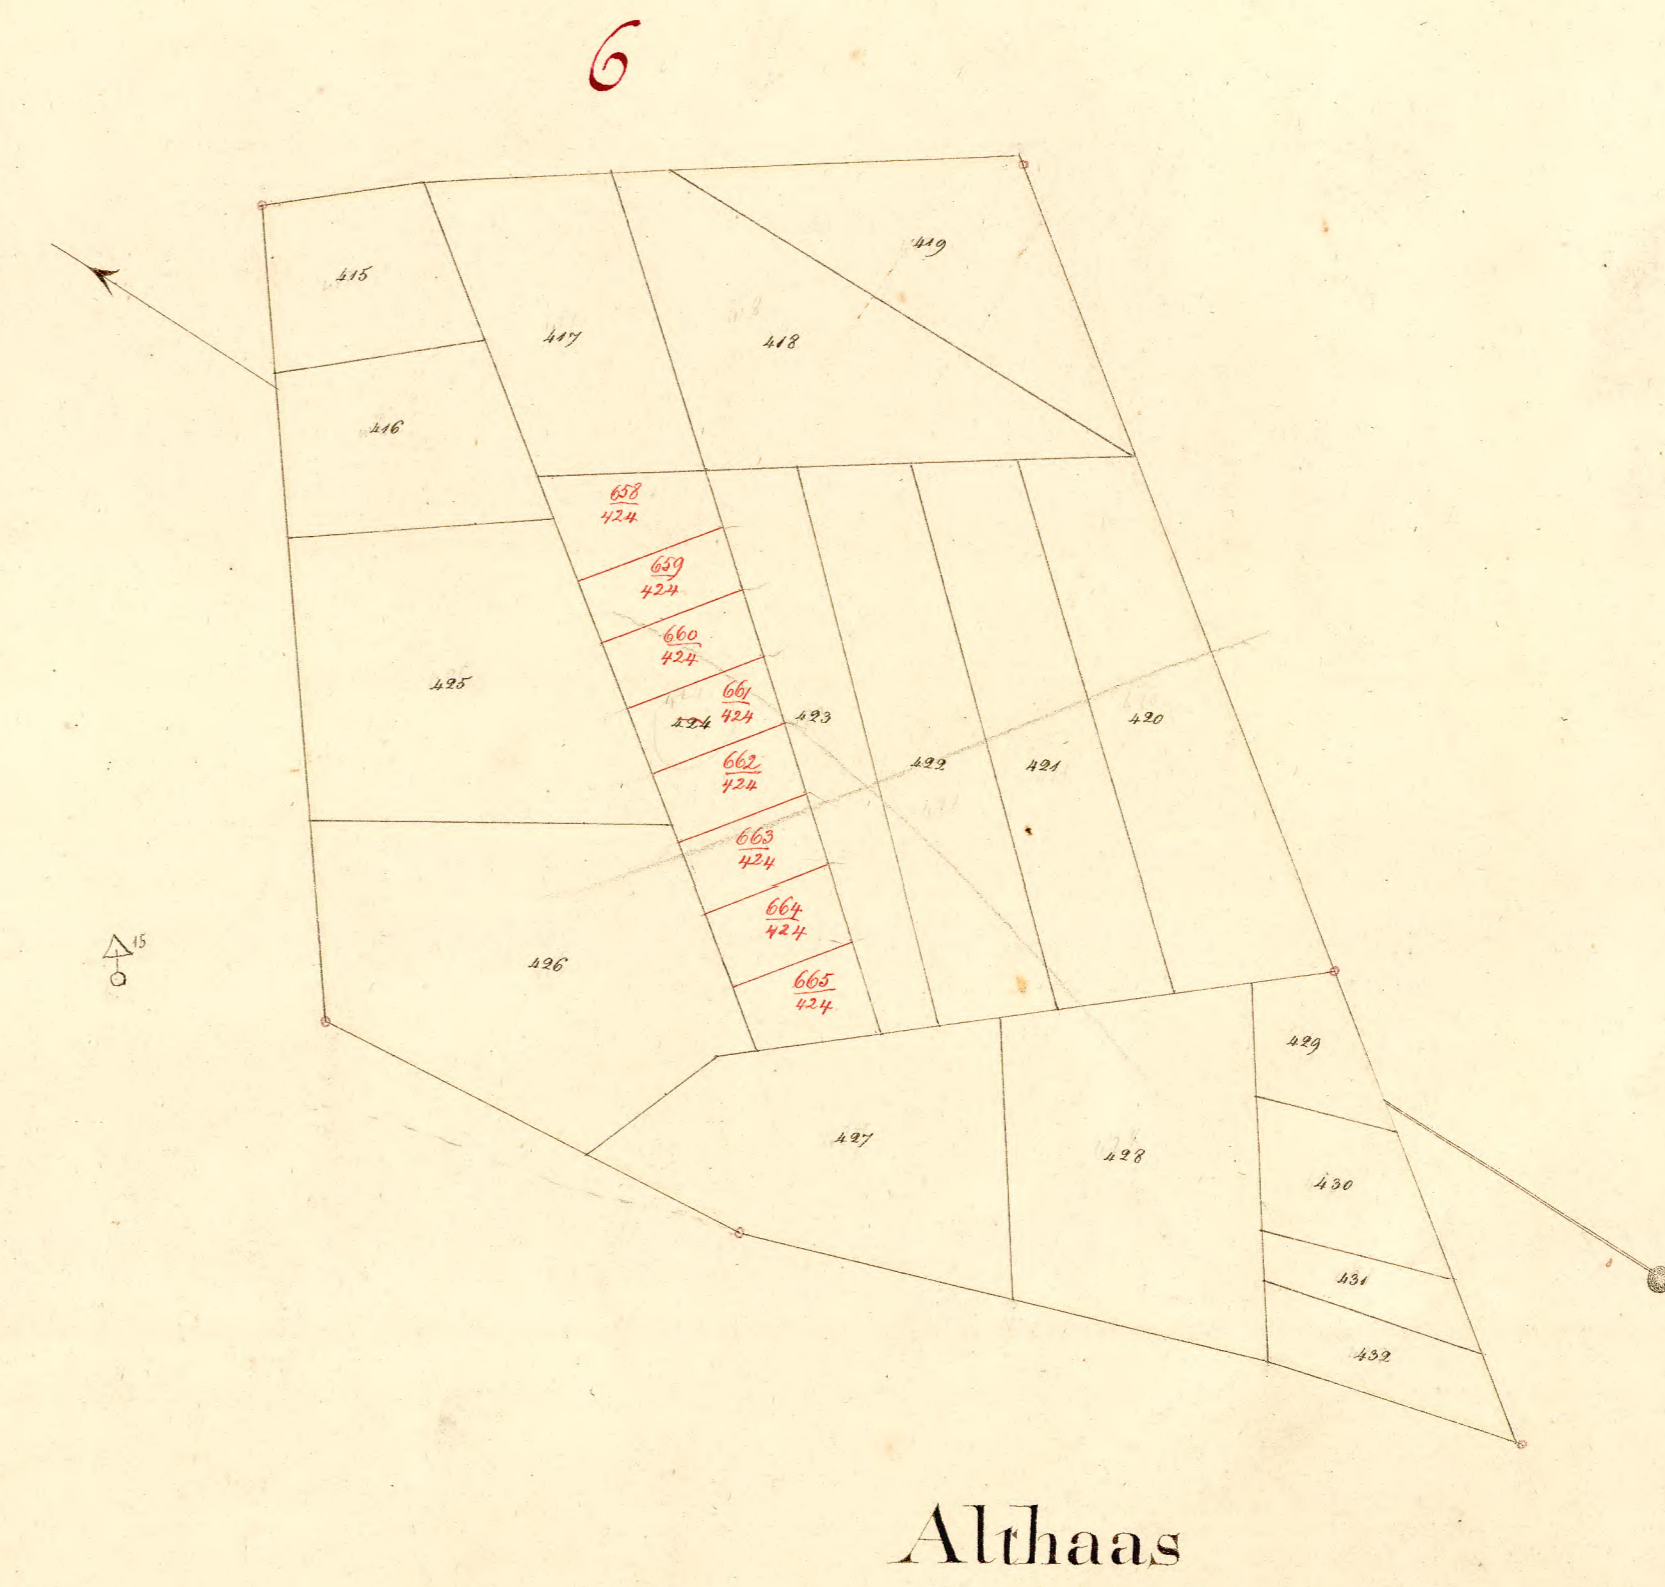

Übersichtzeichnungen

Gemeinde Bracht.  
Karte  
der  
Neugemeinlichen Theile  
der  
Flur XIV Noord' Haide  
Aufgenommen im Jahr 1865 durch Gen. Van  
S...

Maasstab 1:250

Besteht auf die Gegenwart auf  
Wiederholung der gesammten Best.  
Beschreibung. Aufzeichnungen bis  
mit Jahr 1865  
Dusseldorf den 30. Juli 1869  
Johannmacher  
Warter befristet bis aufl. 1900 fünf Rblm 6.20.