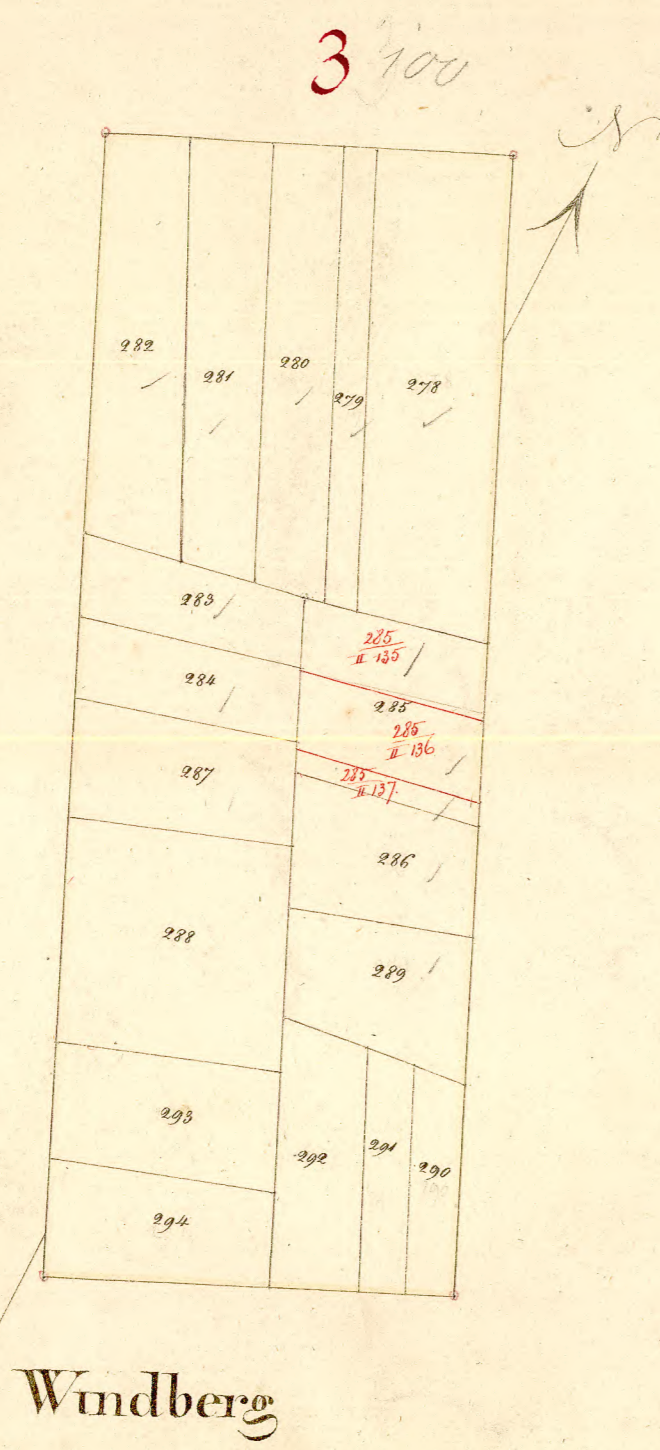

Übersichtzeichnungen

Gemeinde Bracht.  
Karte  
der  
Neugemeinlichen Theile  
der  
Flur XIV Noord' Haide  
Aufgenommen im Jahr 1865 durch Gen. Van  
S...

Maasstab 1:250

Besteht auf die Gegenwart auf  
Wiederholung der gesammten Best.  
Beschreibung. Aufzeichnungen bis  
mit Jahr 1865  
Dusseldorf den 30. Juli 1869  
Johannmacher  
Warter befristet bis aufl. 1900 fünf Rblm 6.20.