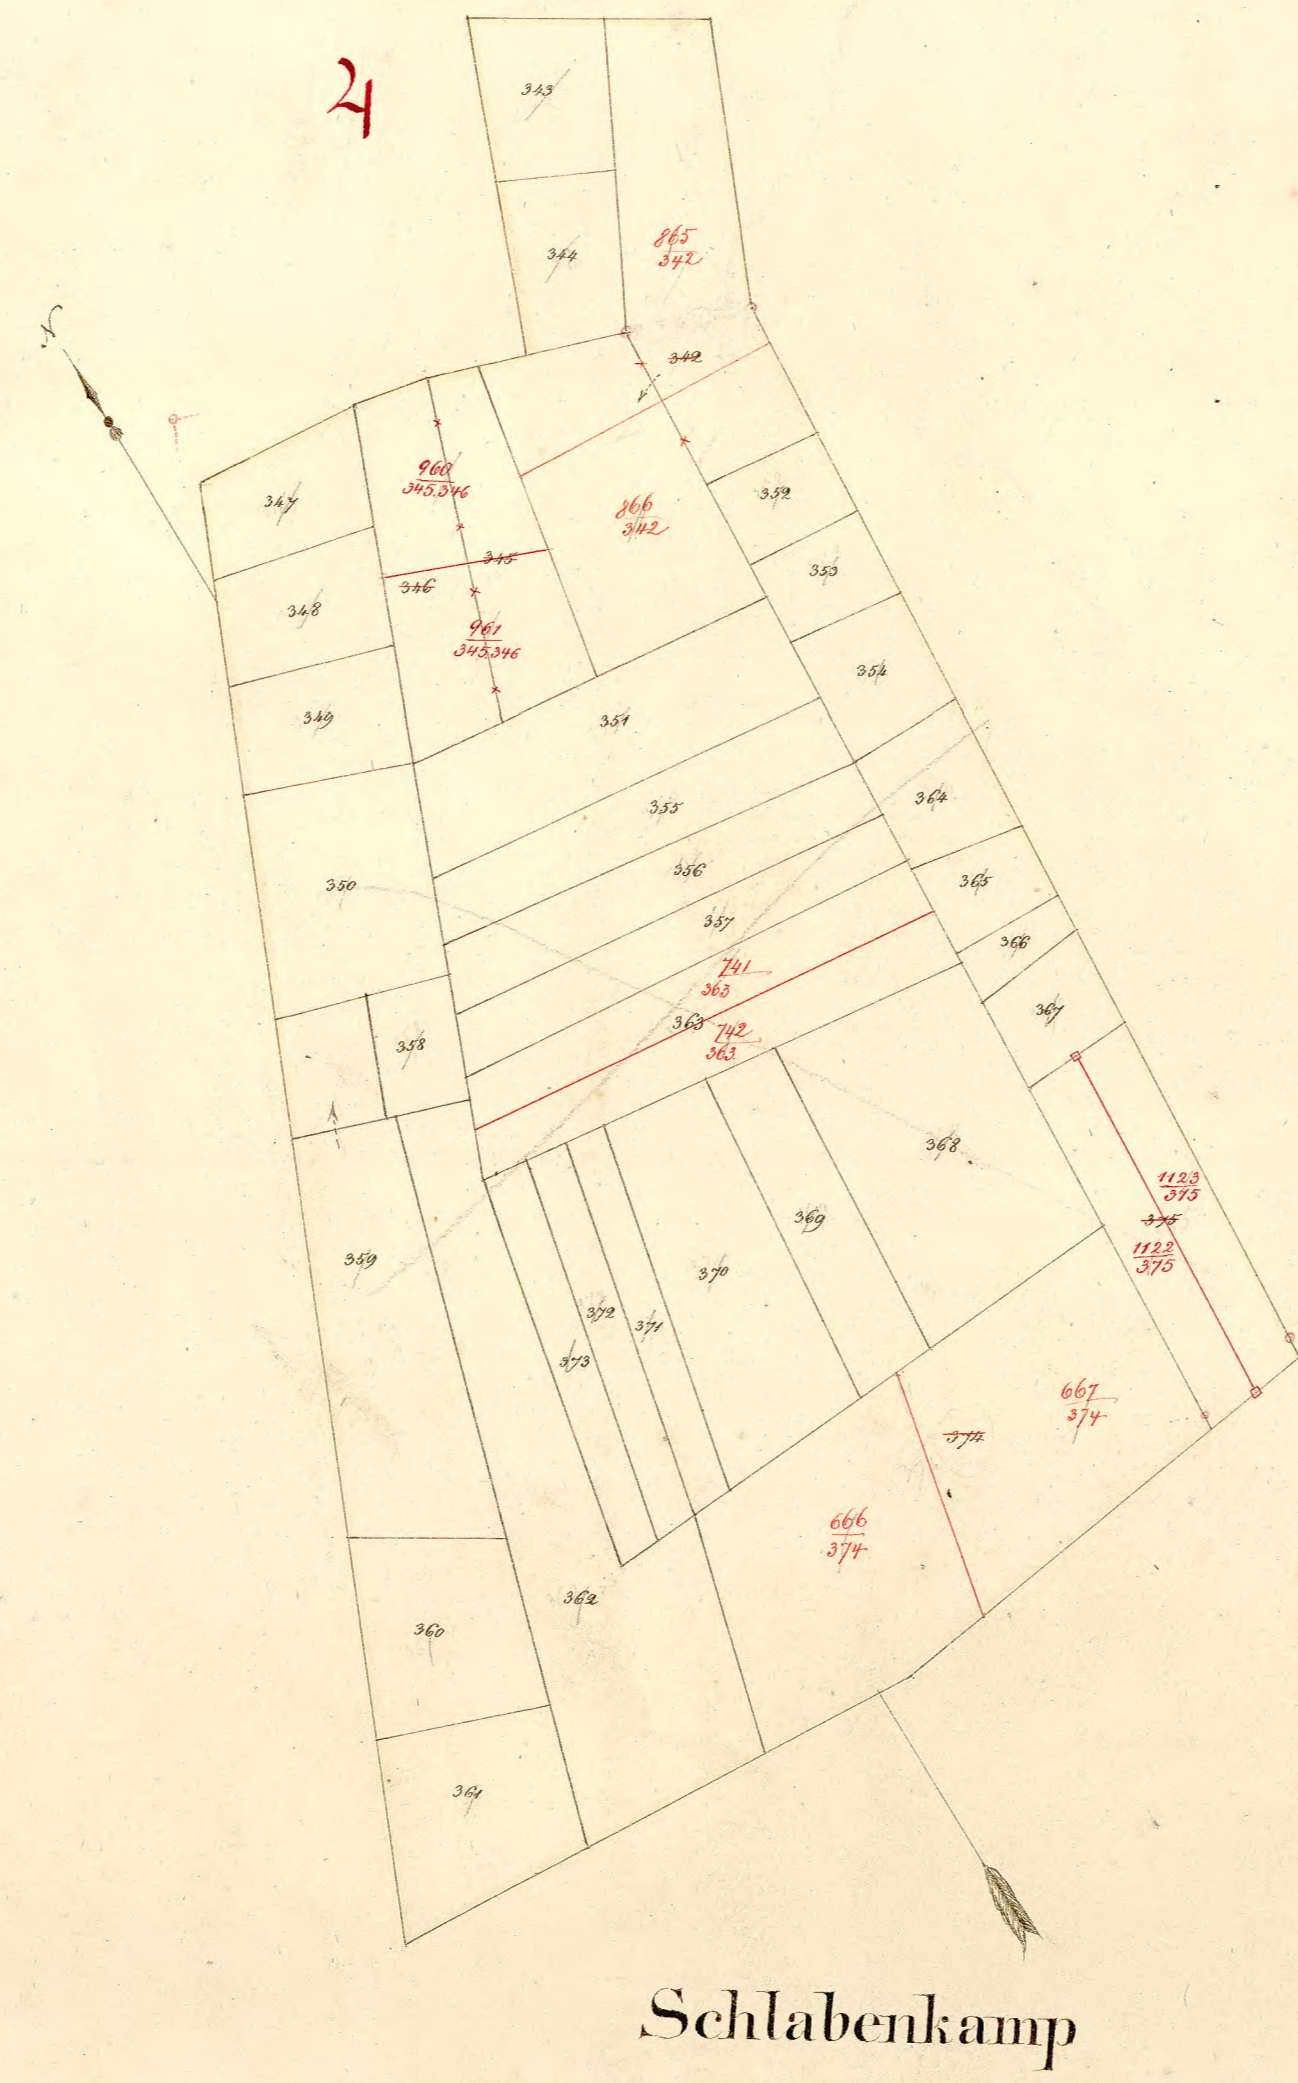

Übersichtzeichnungen

Gemeinde Bracht.  
Karte  
der  
Neugemeinlichen Theile  
der  
Flur XIV Noord' Haide  
Aufgenommen im Jahr 1865 durch Gen. Van  
S...

Maasstab 1:250

Besteht auf die Gegenwart auf  
Wiederholung der gesammten Best.  
Beschreibung. Aufzeichnungen bis  
mit Jahr 1865  
Dusseldorf den 30. Juli 1869  
Johannmacher  
Warter befristet bis aufl. 1900 fünf Rblm 6.20.