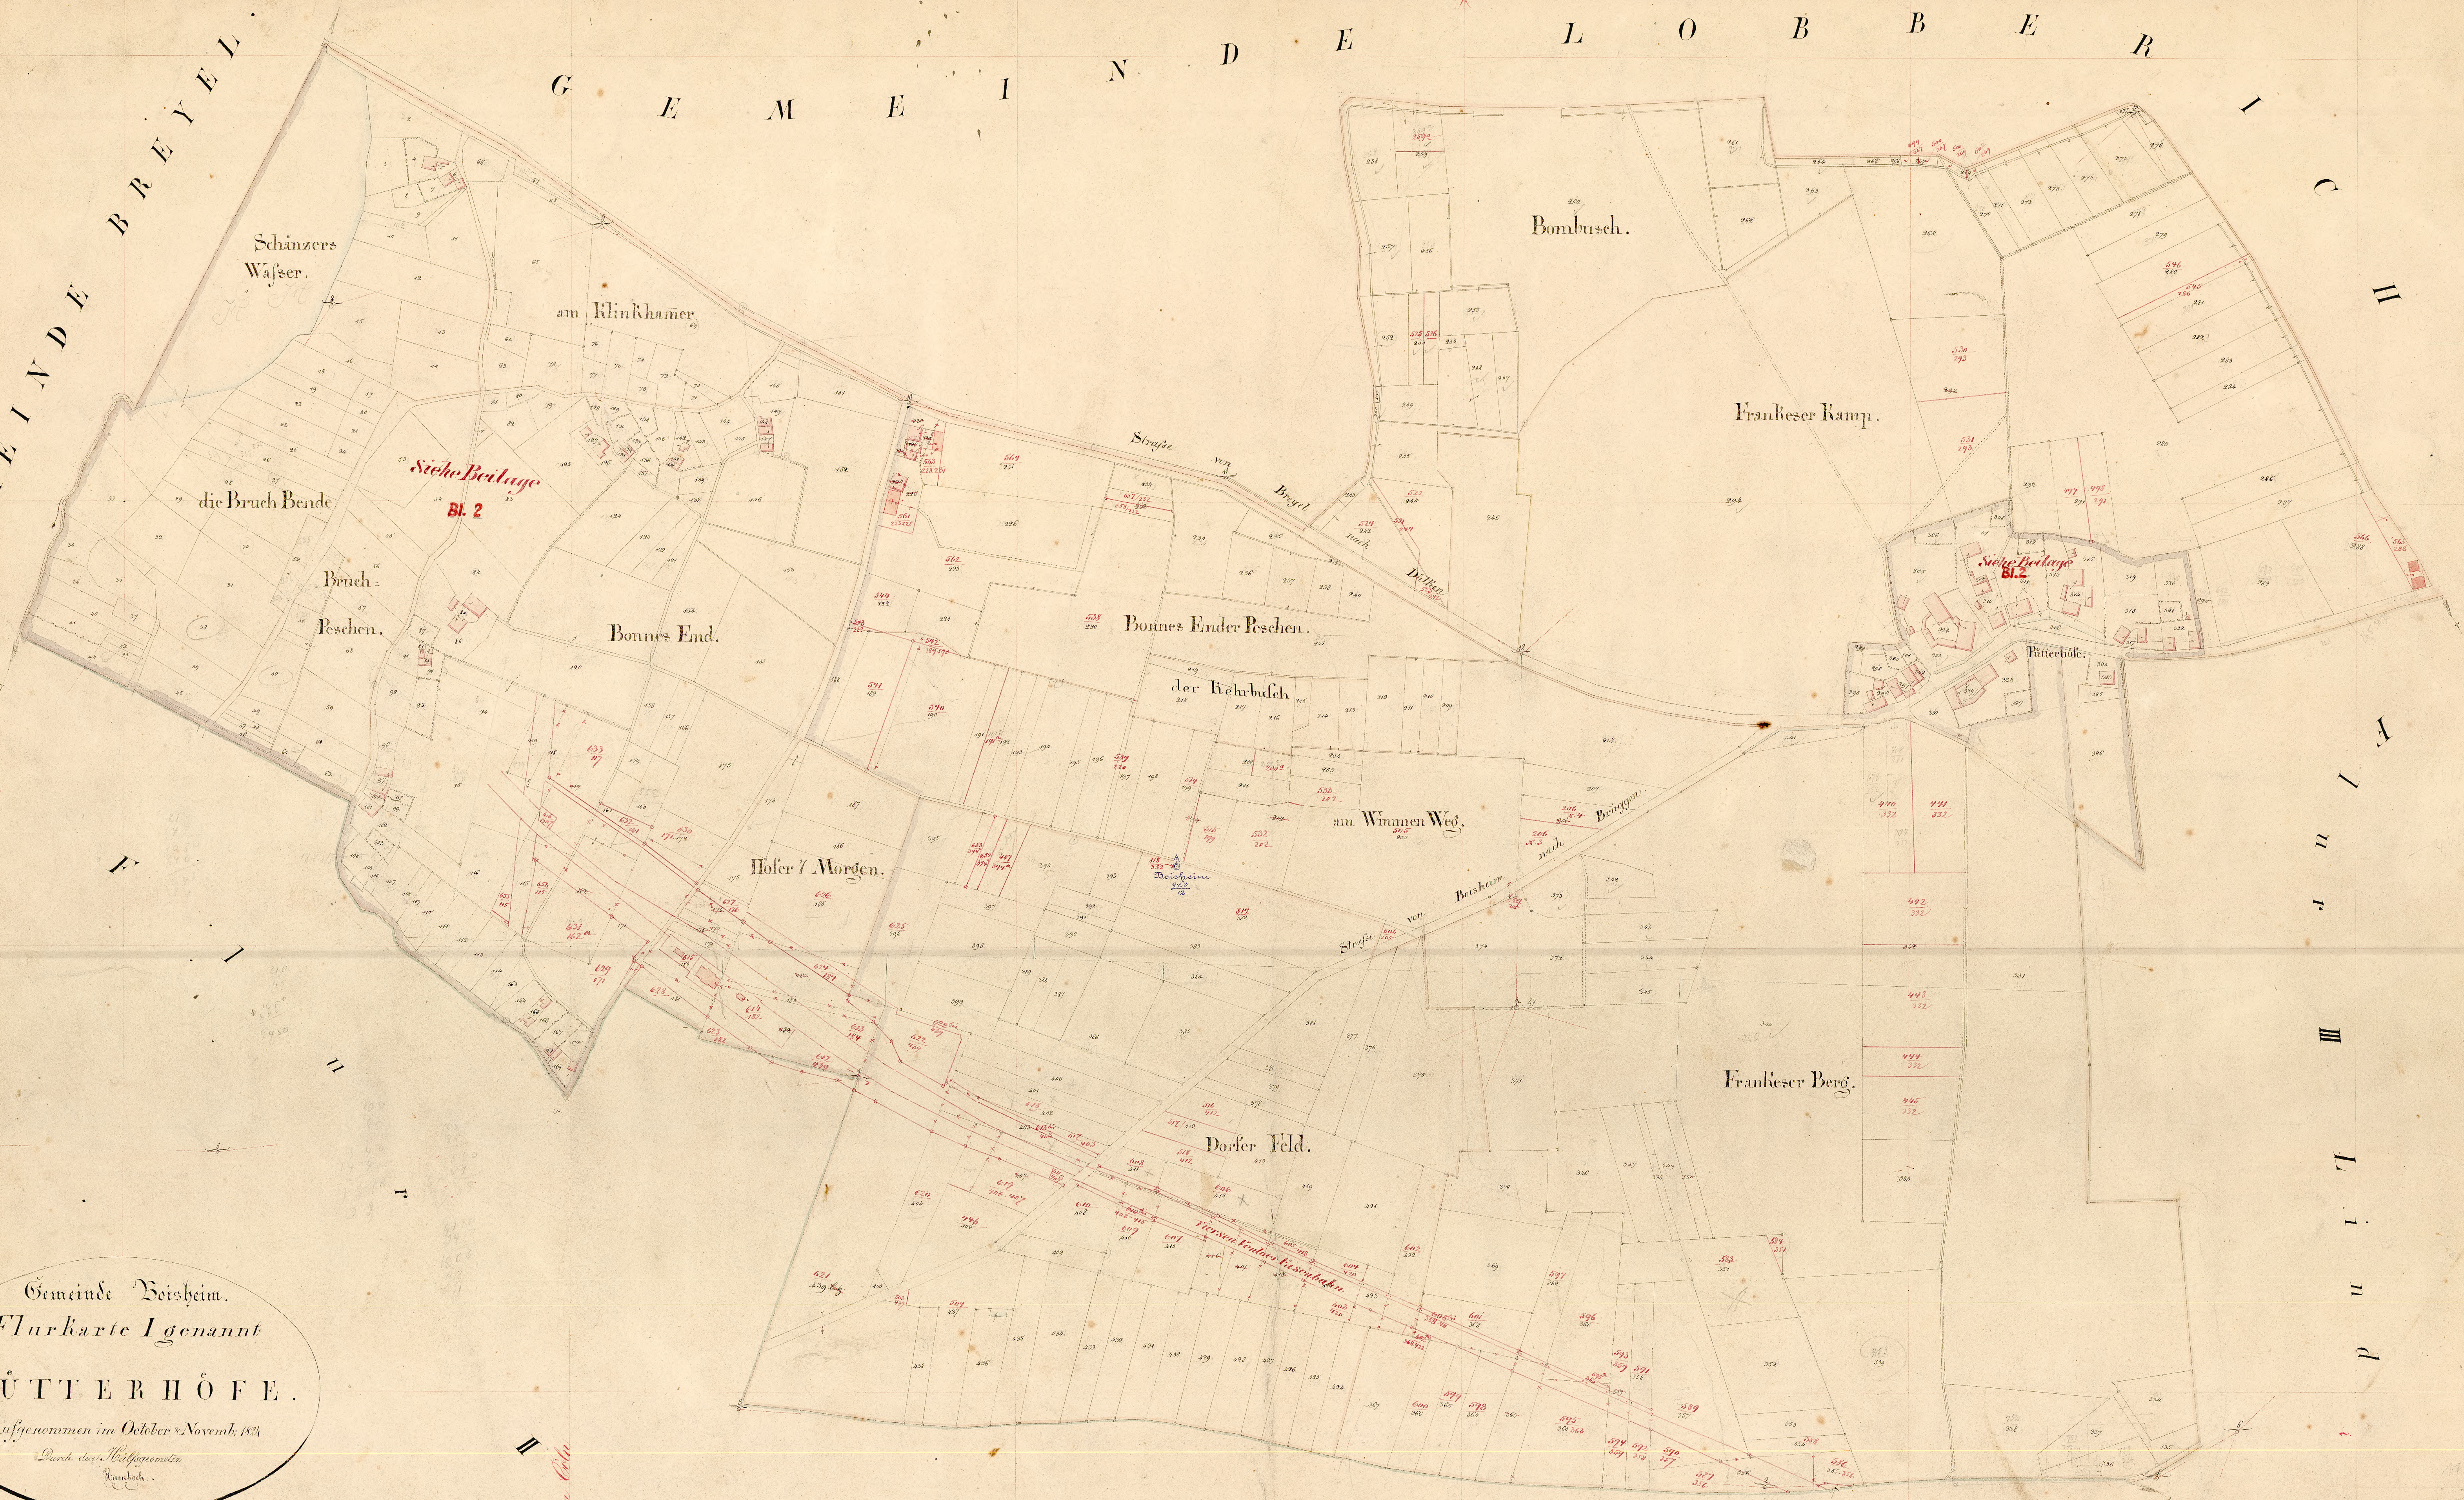

GEMEINDE BREYEL

G E M E I N D E L O B B E R I C H

Gemeinde Boisheim.
 Flurkarte Igenannt
PÜTTERHÖFE.
 Aufgenommen im October & Novemb. 1868.
*Durch den Hofverwalter
 Kambach.*

Beitrag des Meisters von Cella