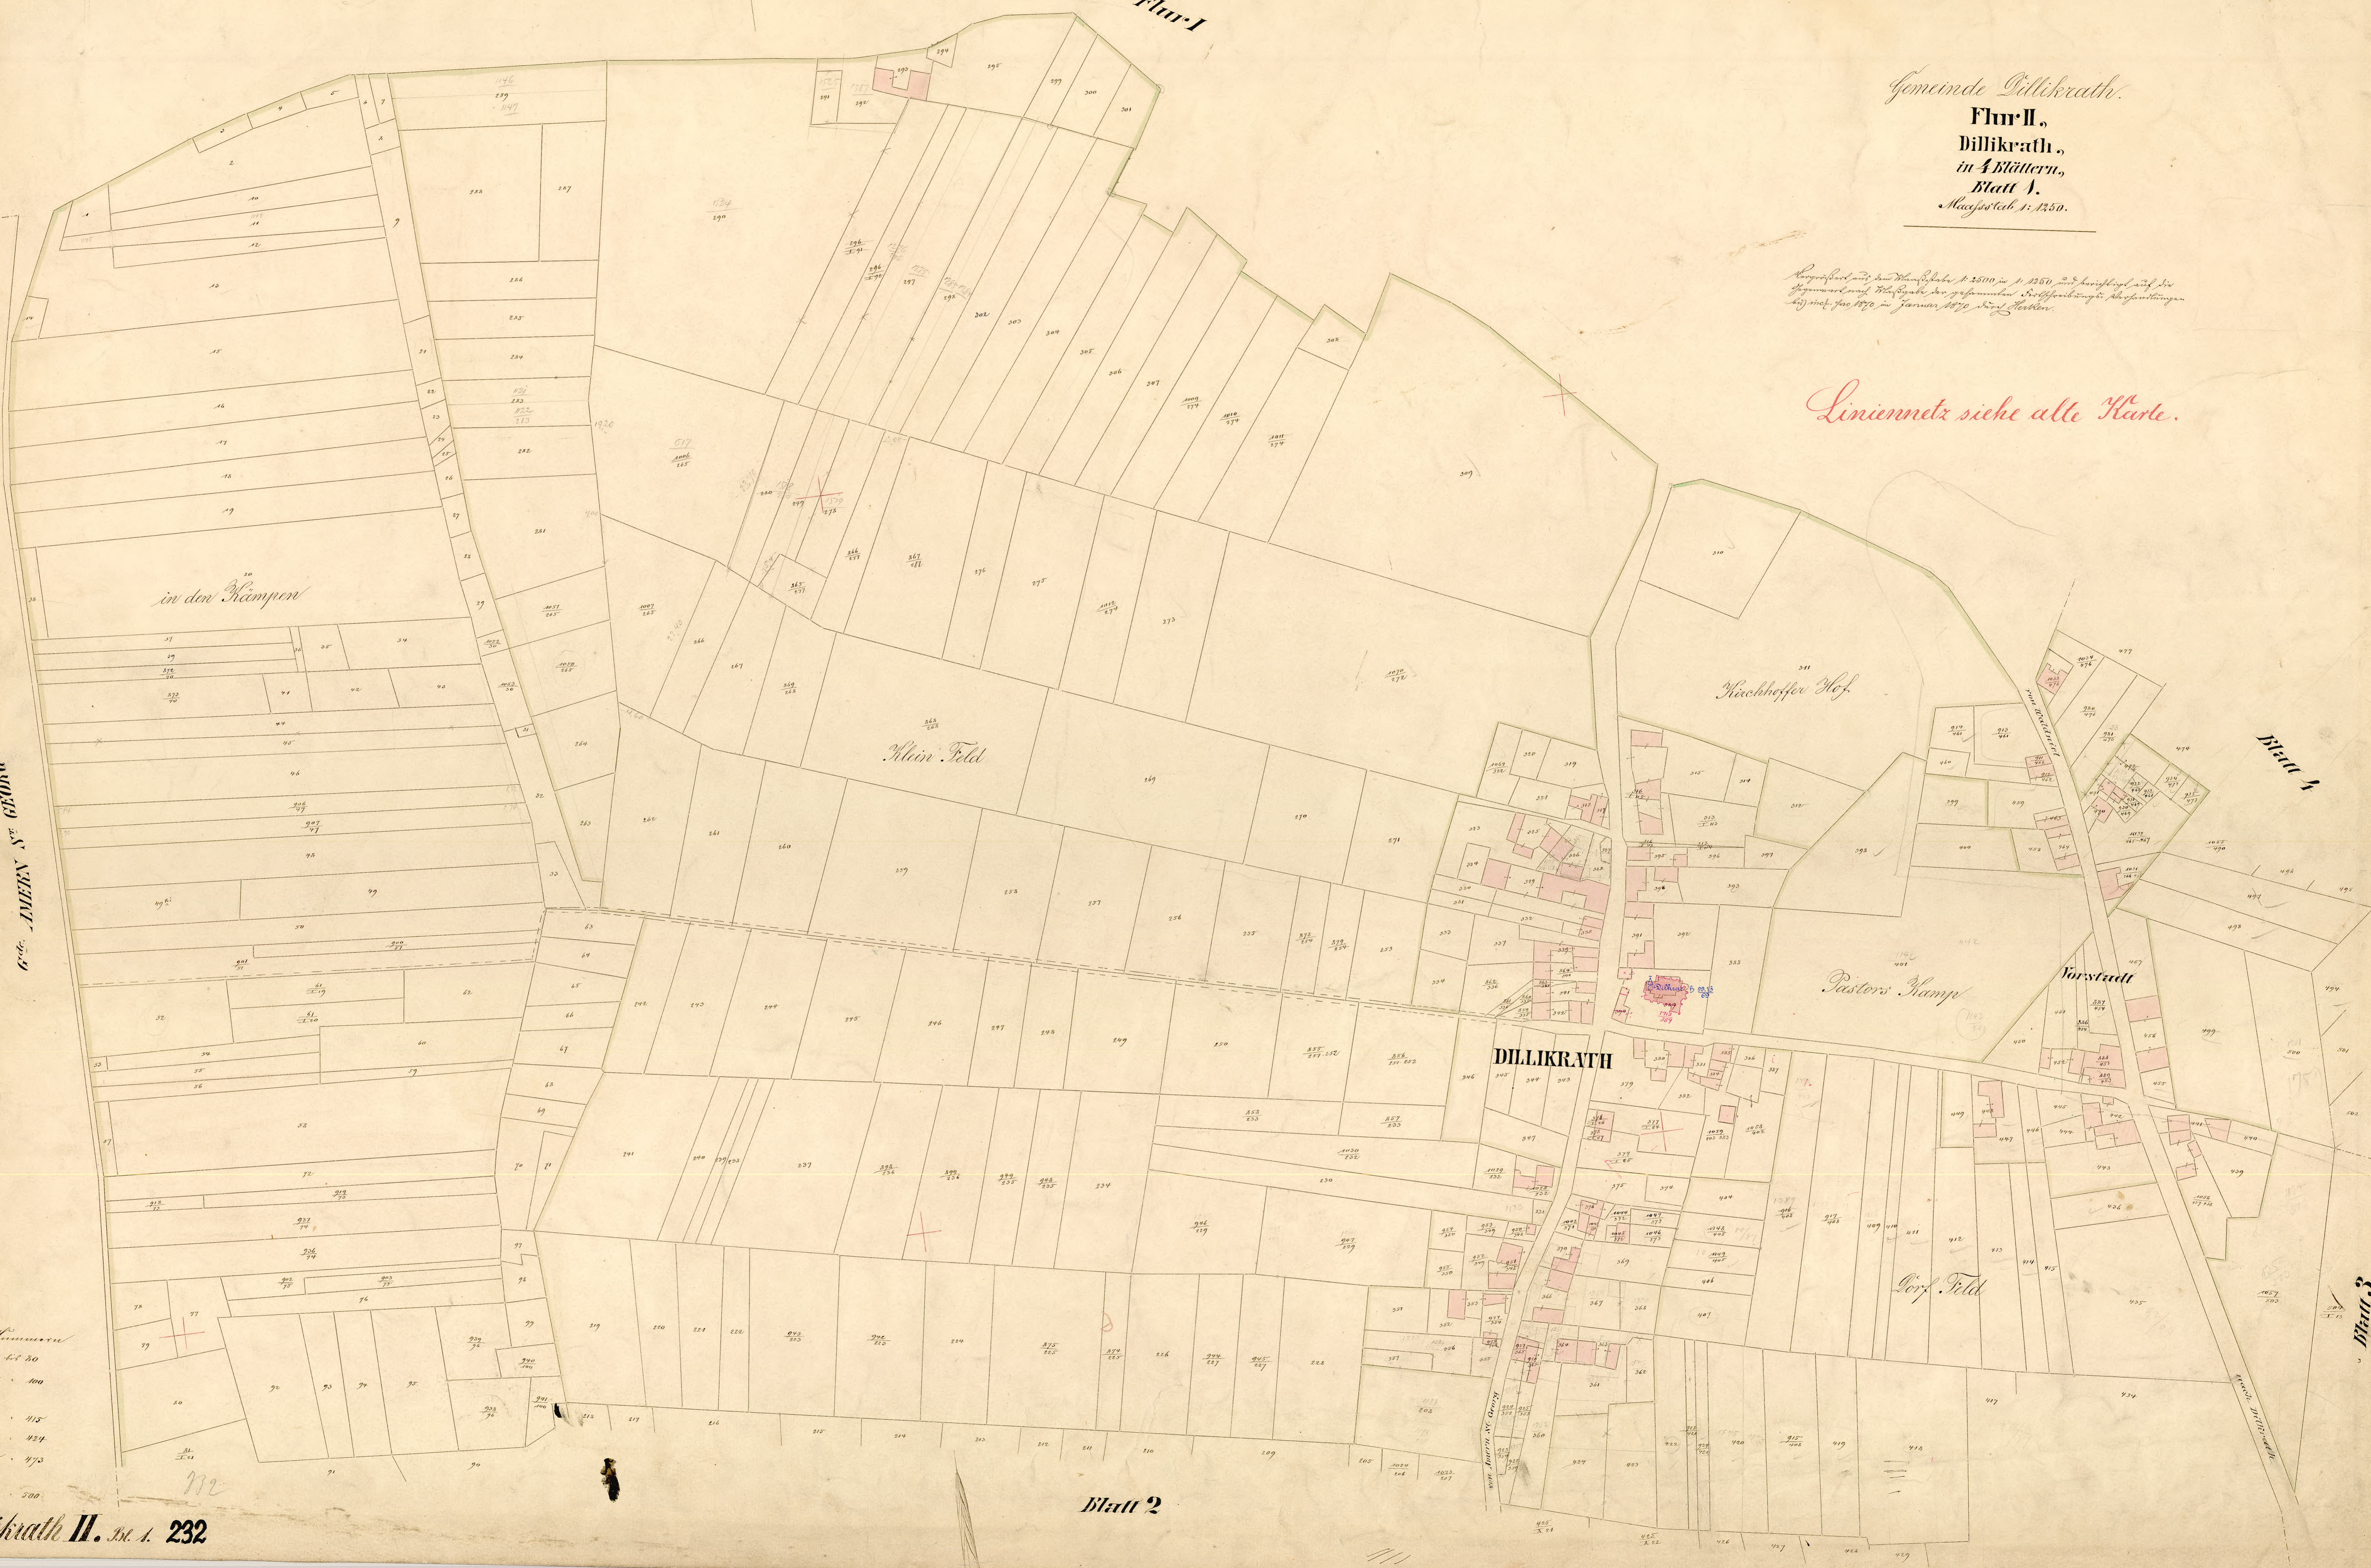

Flur I

Gemeinde Dillkrath.

Flur II,

Dillkrath,

in 4 Blättern,

Blatt 1.

Maßstab 1:1250.

*Reproduziert aus dem Katasterplan N. 2500 in N. 2250 und hinsichtlich der
Grenzen und Maßzahl der gesammelten Grundstücke auf den
Grundriss vom Jahre 1870 in Januar 1870 von Herrn ...*

Linienmetz siehe alte Karte.

W. v. MEYER N. 2250

Blatt 1

Blatt 3

Antike Nummern
1 47 50
92 100
208
219 415
415 424
435 470
476
497 500

Dillkrath II. Bl. 1. 232

Blatt 2