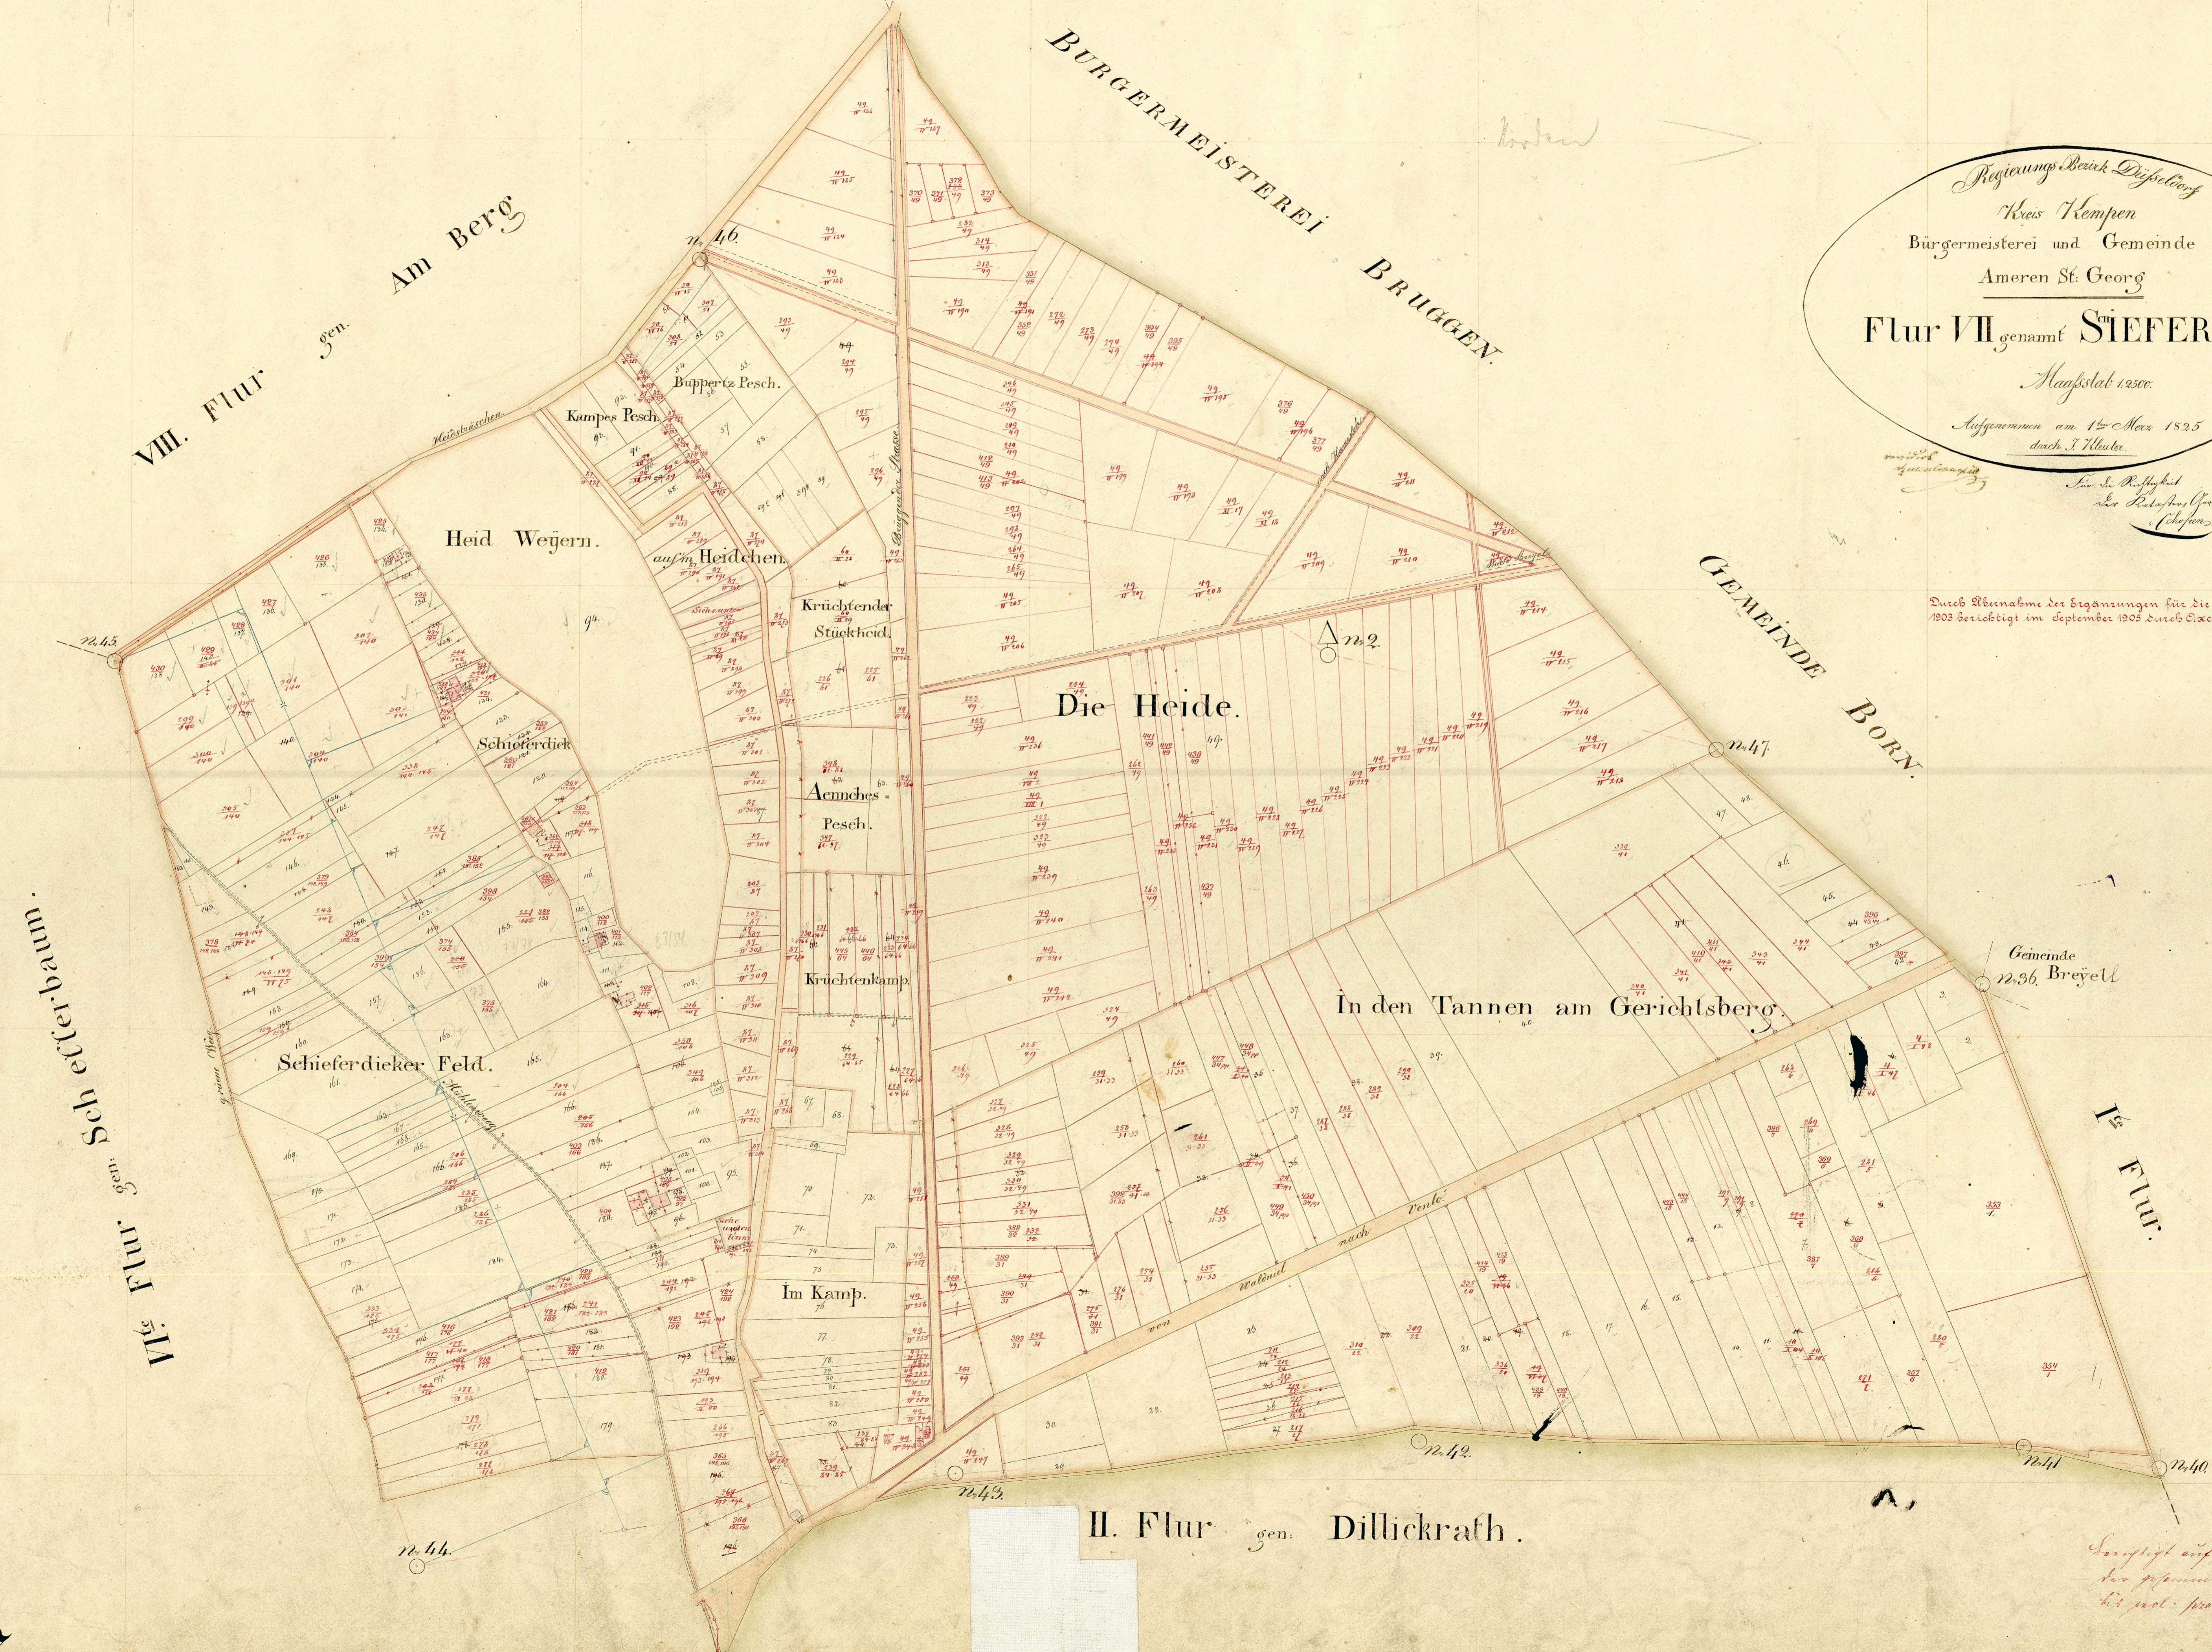

Regierungs-Bezirk Düsseldorf  
 Kreis Kempen  
 Bürgermeisterei und Gemeinde  
 Ameren St. Georg  
**Flur VII genant SIEFERDICK.**  
 Hauptstab 1825  
 Aufgenommen am 12. März 1825  
 durch J. Klüber.

*Handwritten signatures and notes in the title block.*

Durch Abnahme der Ergänzungen für die Jahre 1870 bis einschl. 1903 berichtigt im September 1905 durch Cass. Kataster-Abtheilung.

1-1150

1	2	3	4	5
6	7	8	9	10
11	12	13	14	15
16	17	18	19	20

1-1250

1	2	3	4	5
6	7	8	9	10
11	12	13	14	15
16	17	18	19	20

Ameren St. Georg. 231 Flur 7.

*Handwritten note at the bottom right corner.*