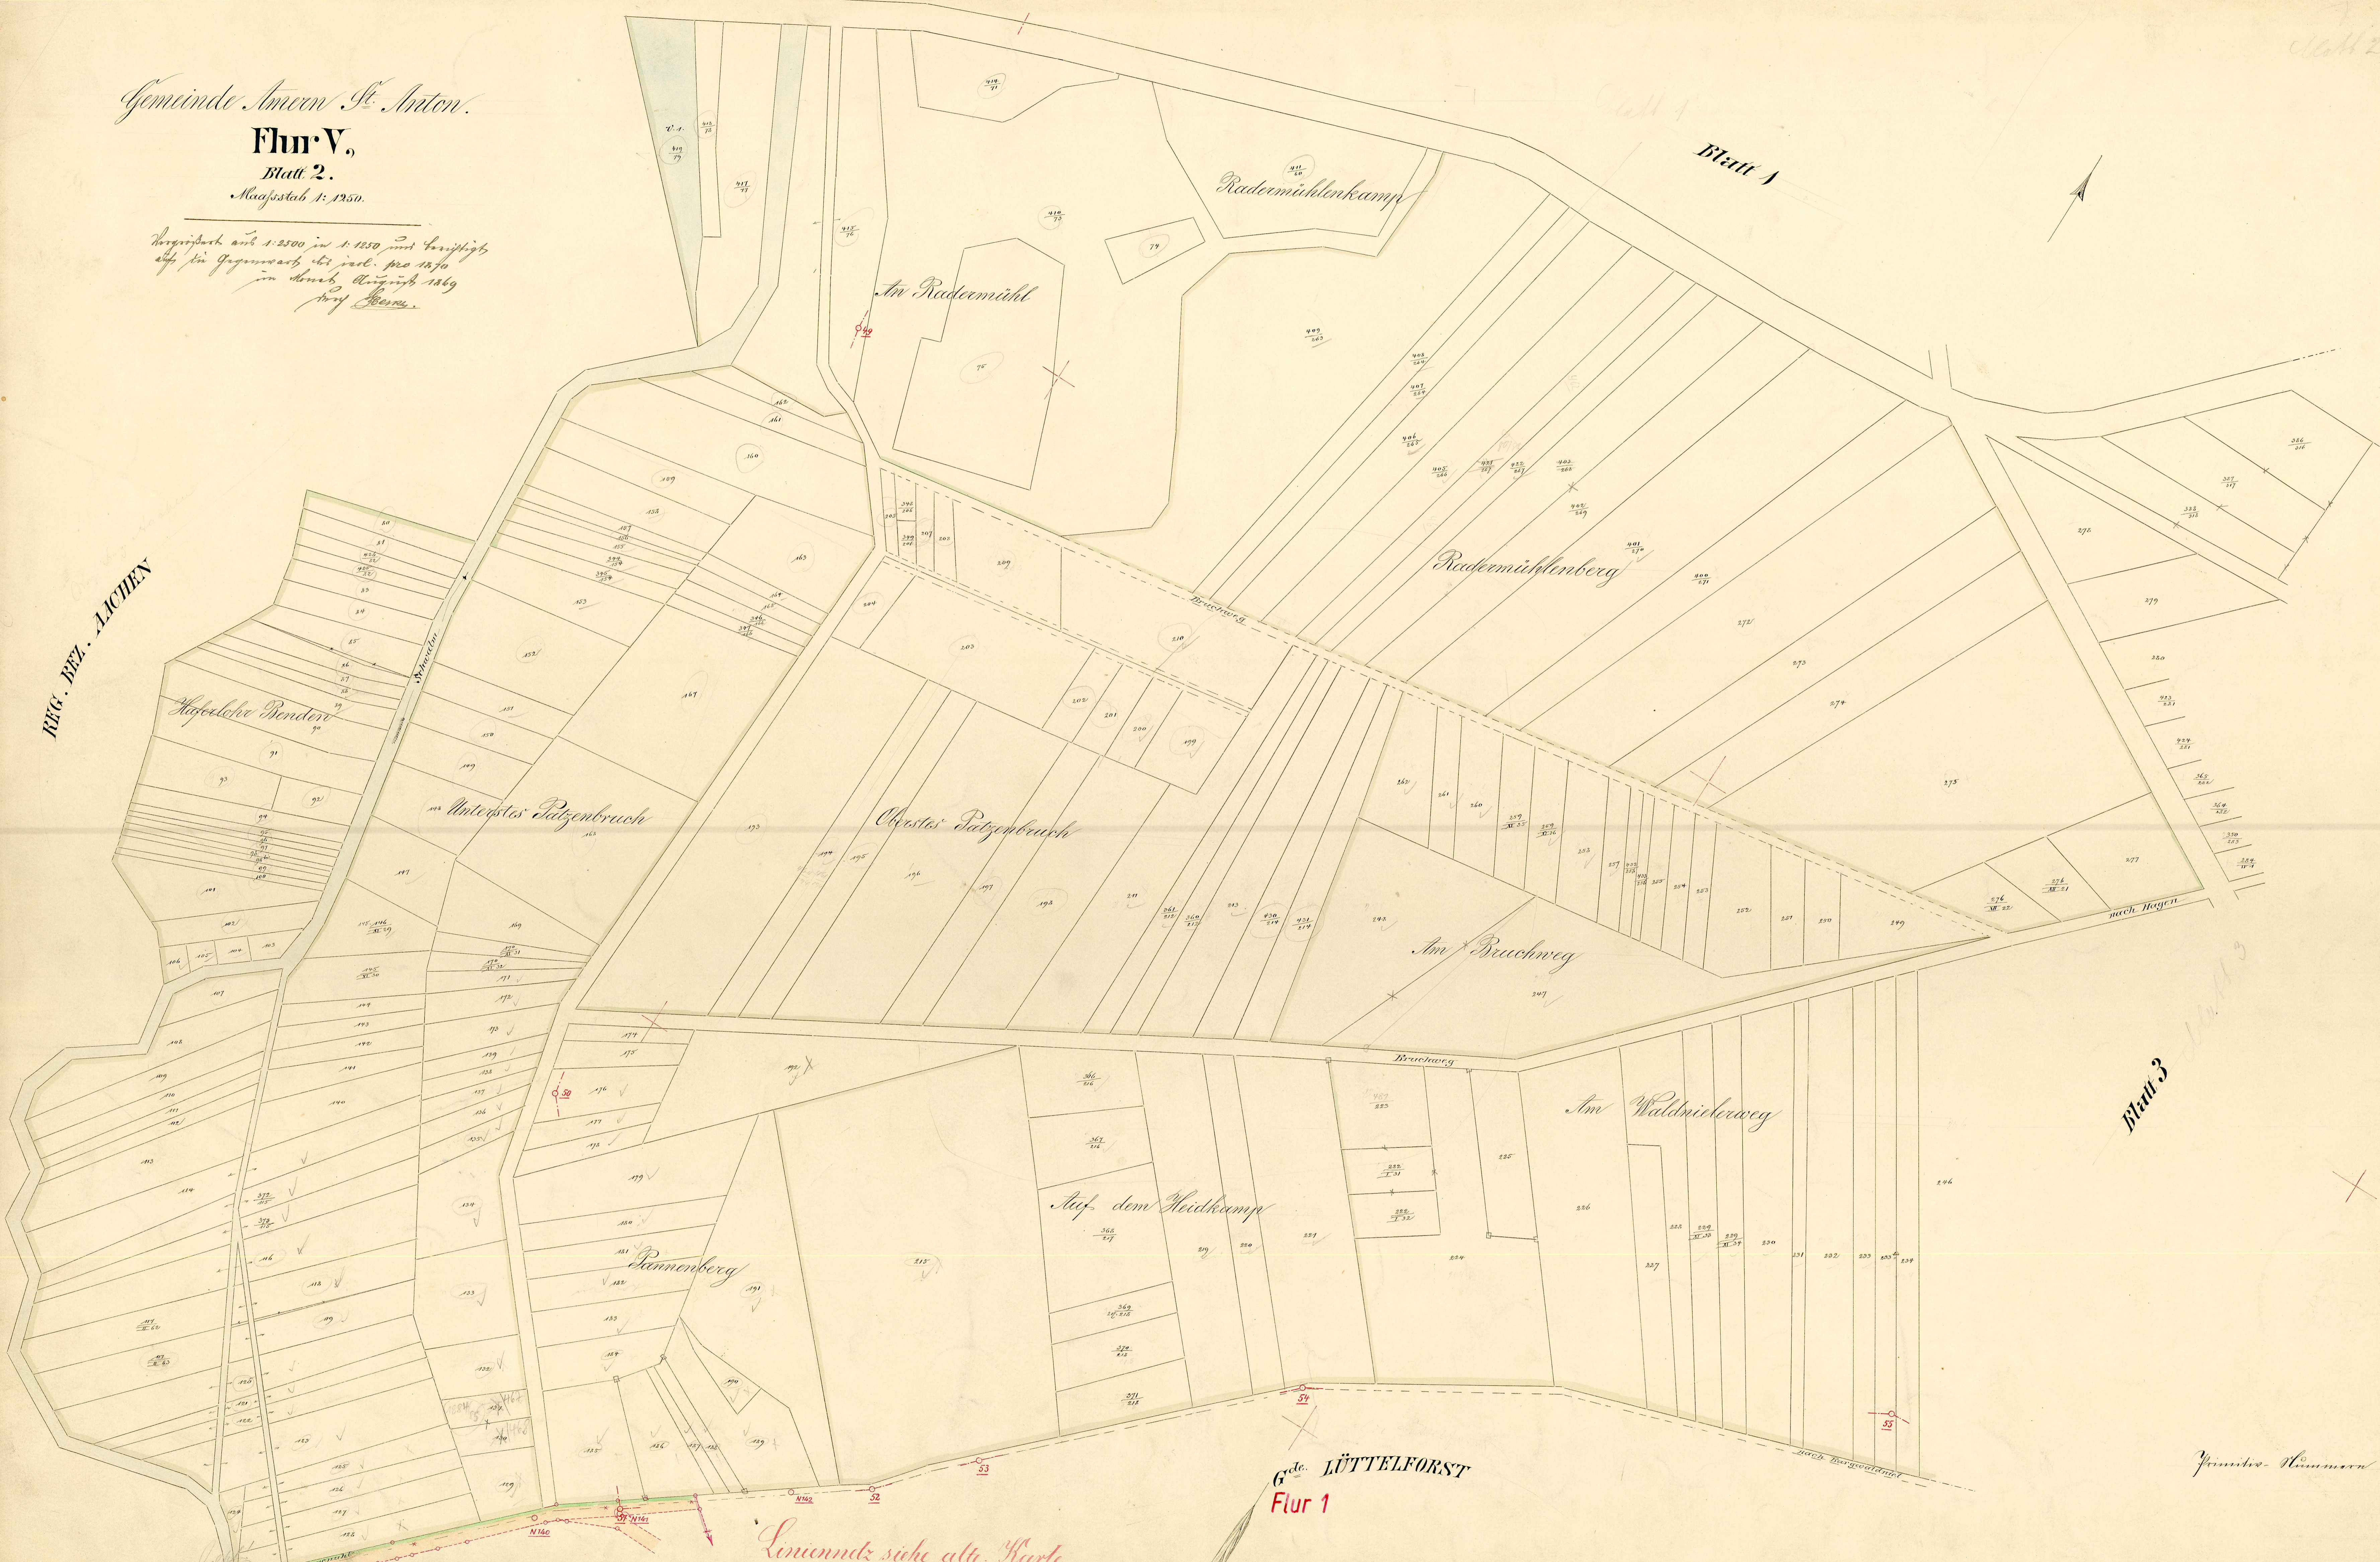

Gemeinde Ammer St. Anton.

Flur V,

Blatt 2.

Maßstab 1:1250.

Kartographisch am 1. 1250 im 1. 1250 mit beauftragt
auf die Gegenwart des j. 1870
im Ammer St. Anton 1869
auf Geheiß

Blatt 2

Blatt 1

REG. BEZ. LICHEN

Blatt 3

Printed Numbers 60
 71 62 234
 247 279
 316 318

Linien und siehe alte Karte.

6^{de} LÜTTELFORST
Flur 1

Flur 3

Ammer St. Anton V
Blatt 2. Nr. 230