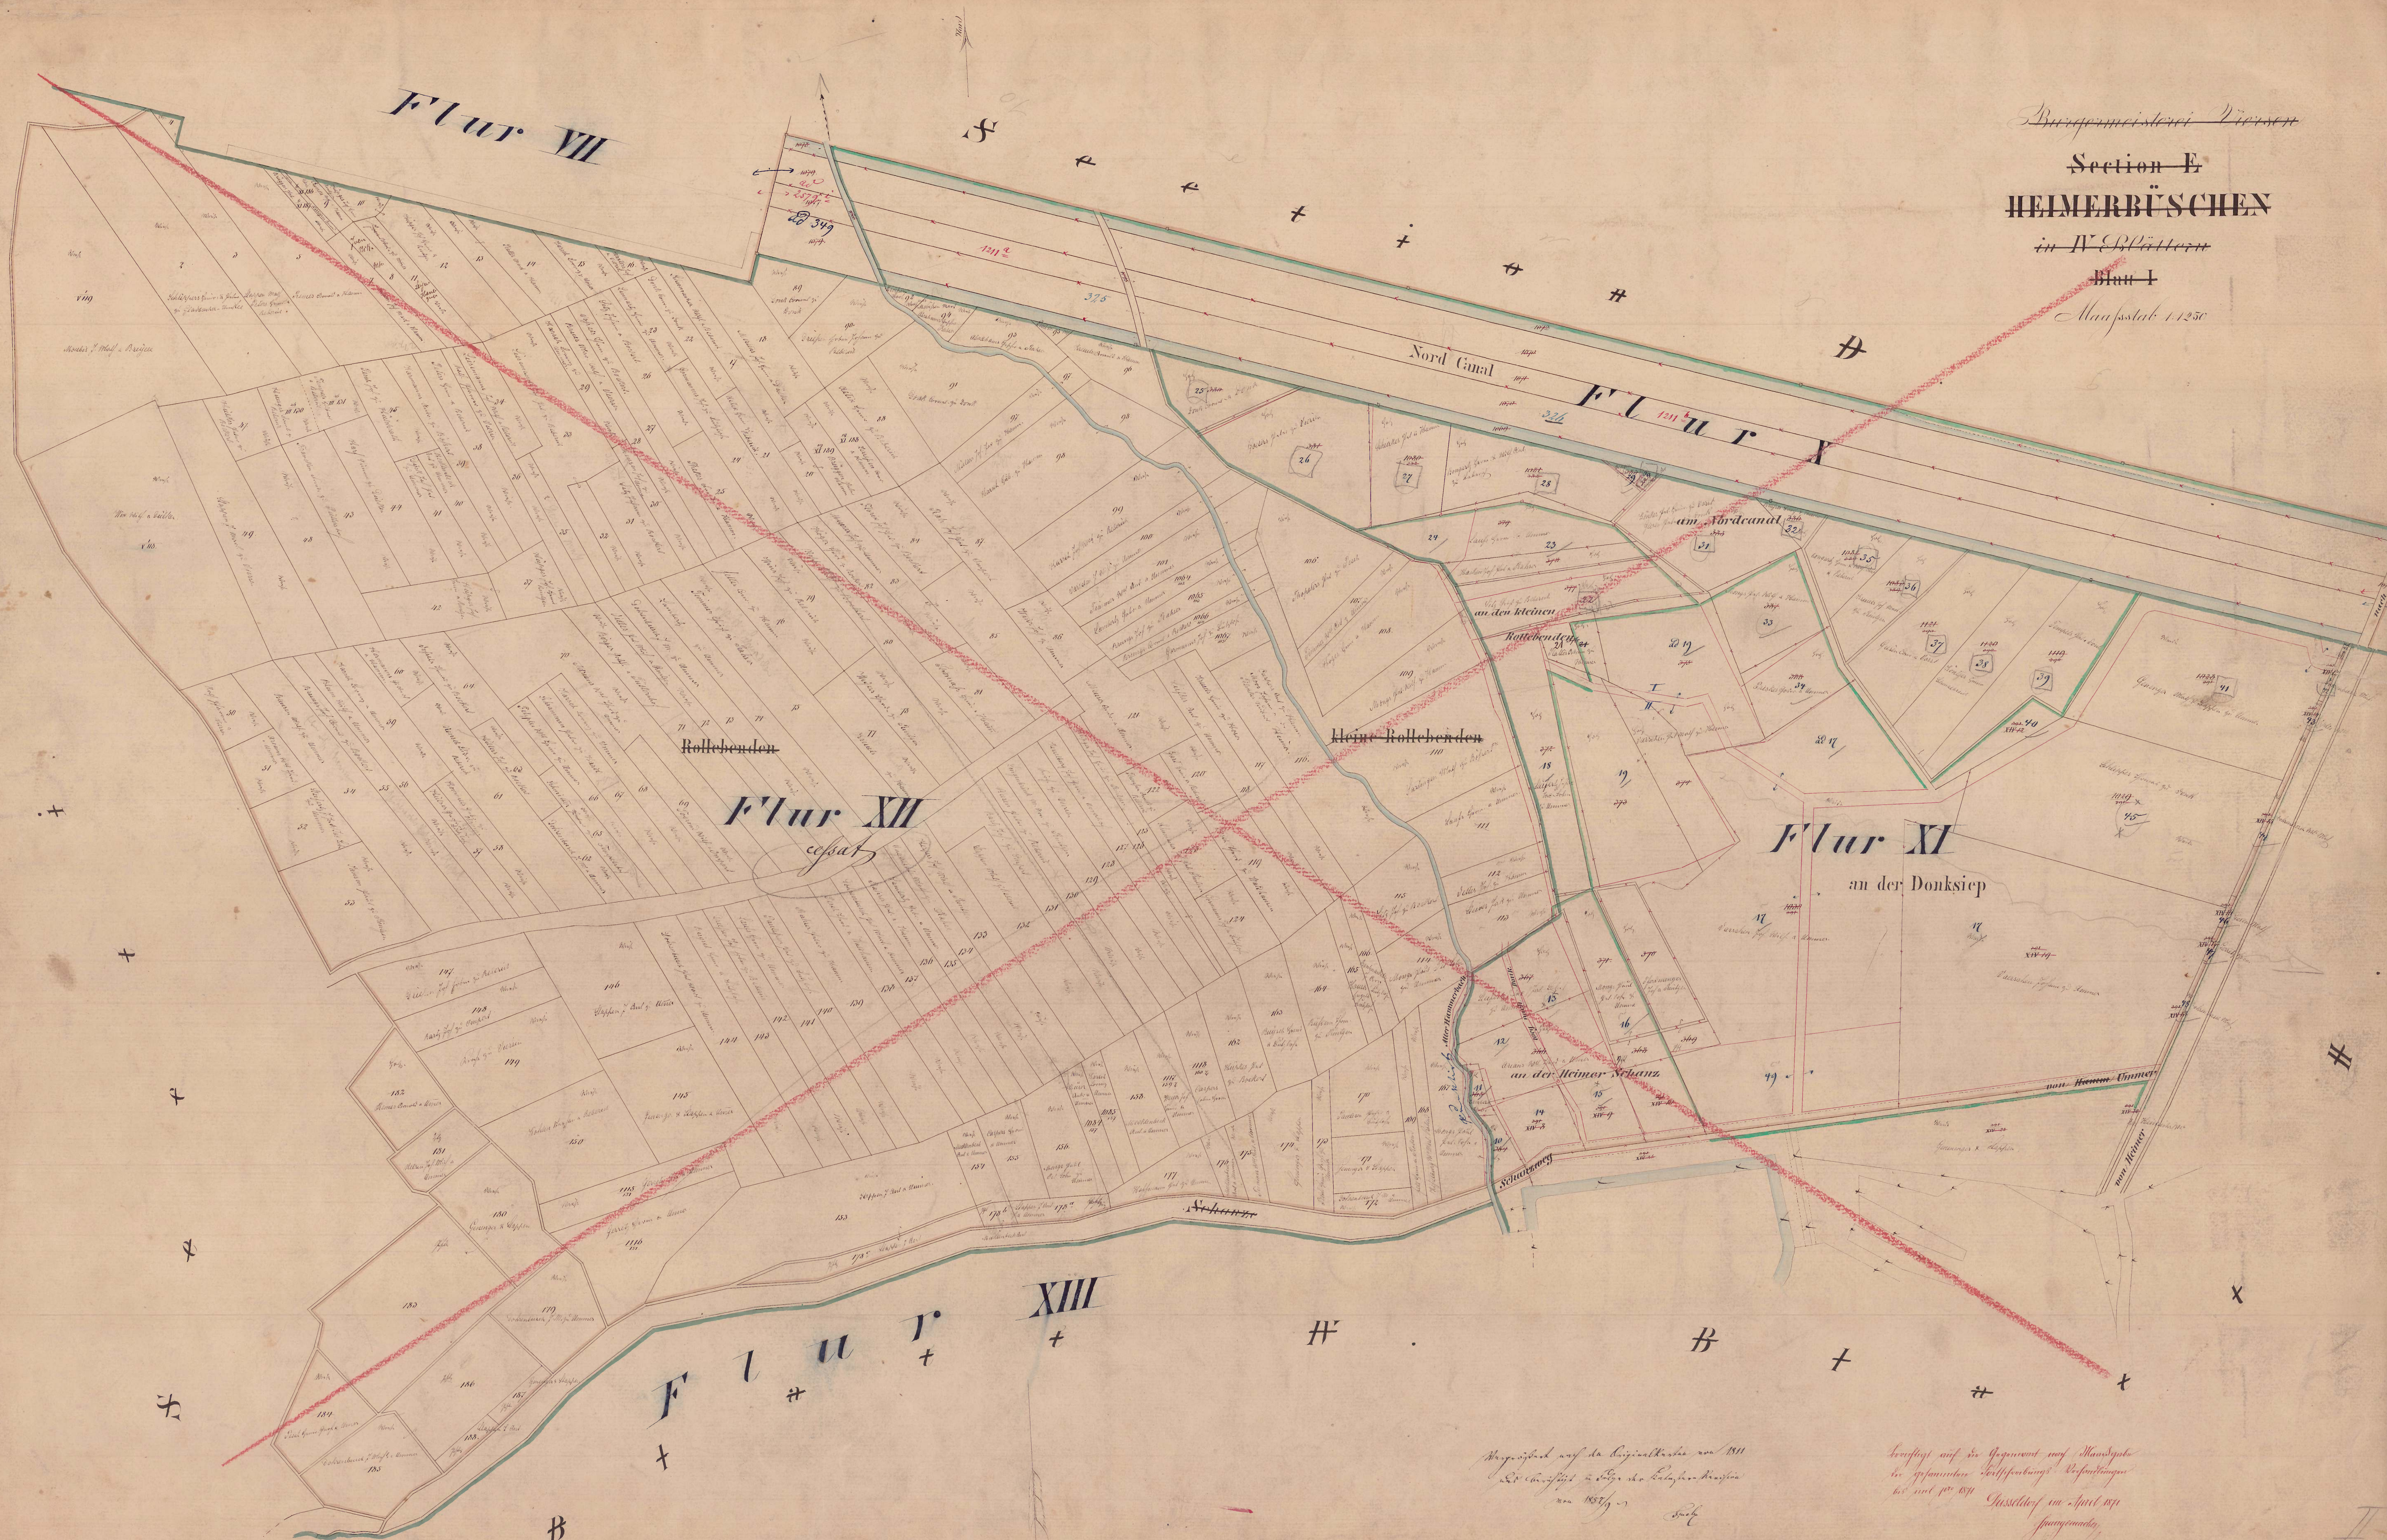

Bürgermeisterei Viersen
Section E
HEIMERBÜSCHEN
in IV Blättern
Blatt I
Maßstab 1:1250

Maßstab auf der Originalkarte von 1811
Der Entwurf ist Folge der Katastral-Revision
von 1857 von Bock

Kopie auf die Gegenwart nach Maßgabe
der gesammelten Aufzeichnungen
bis zum Jahr 1851
Landschaft am 1. April 1851
Jungmann