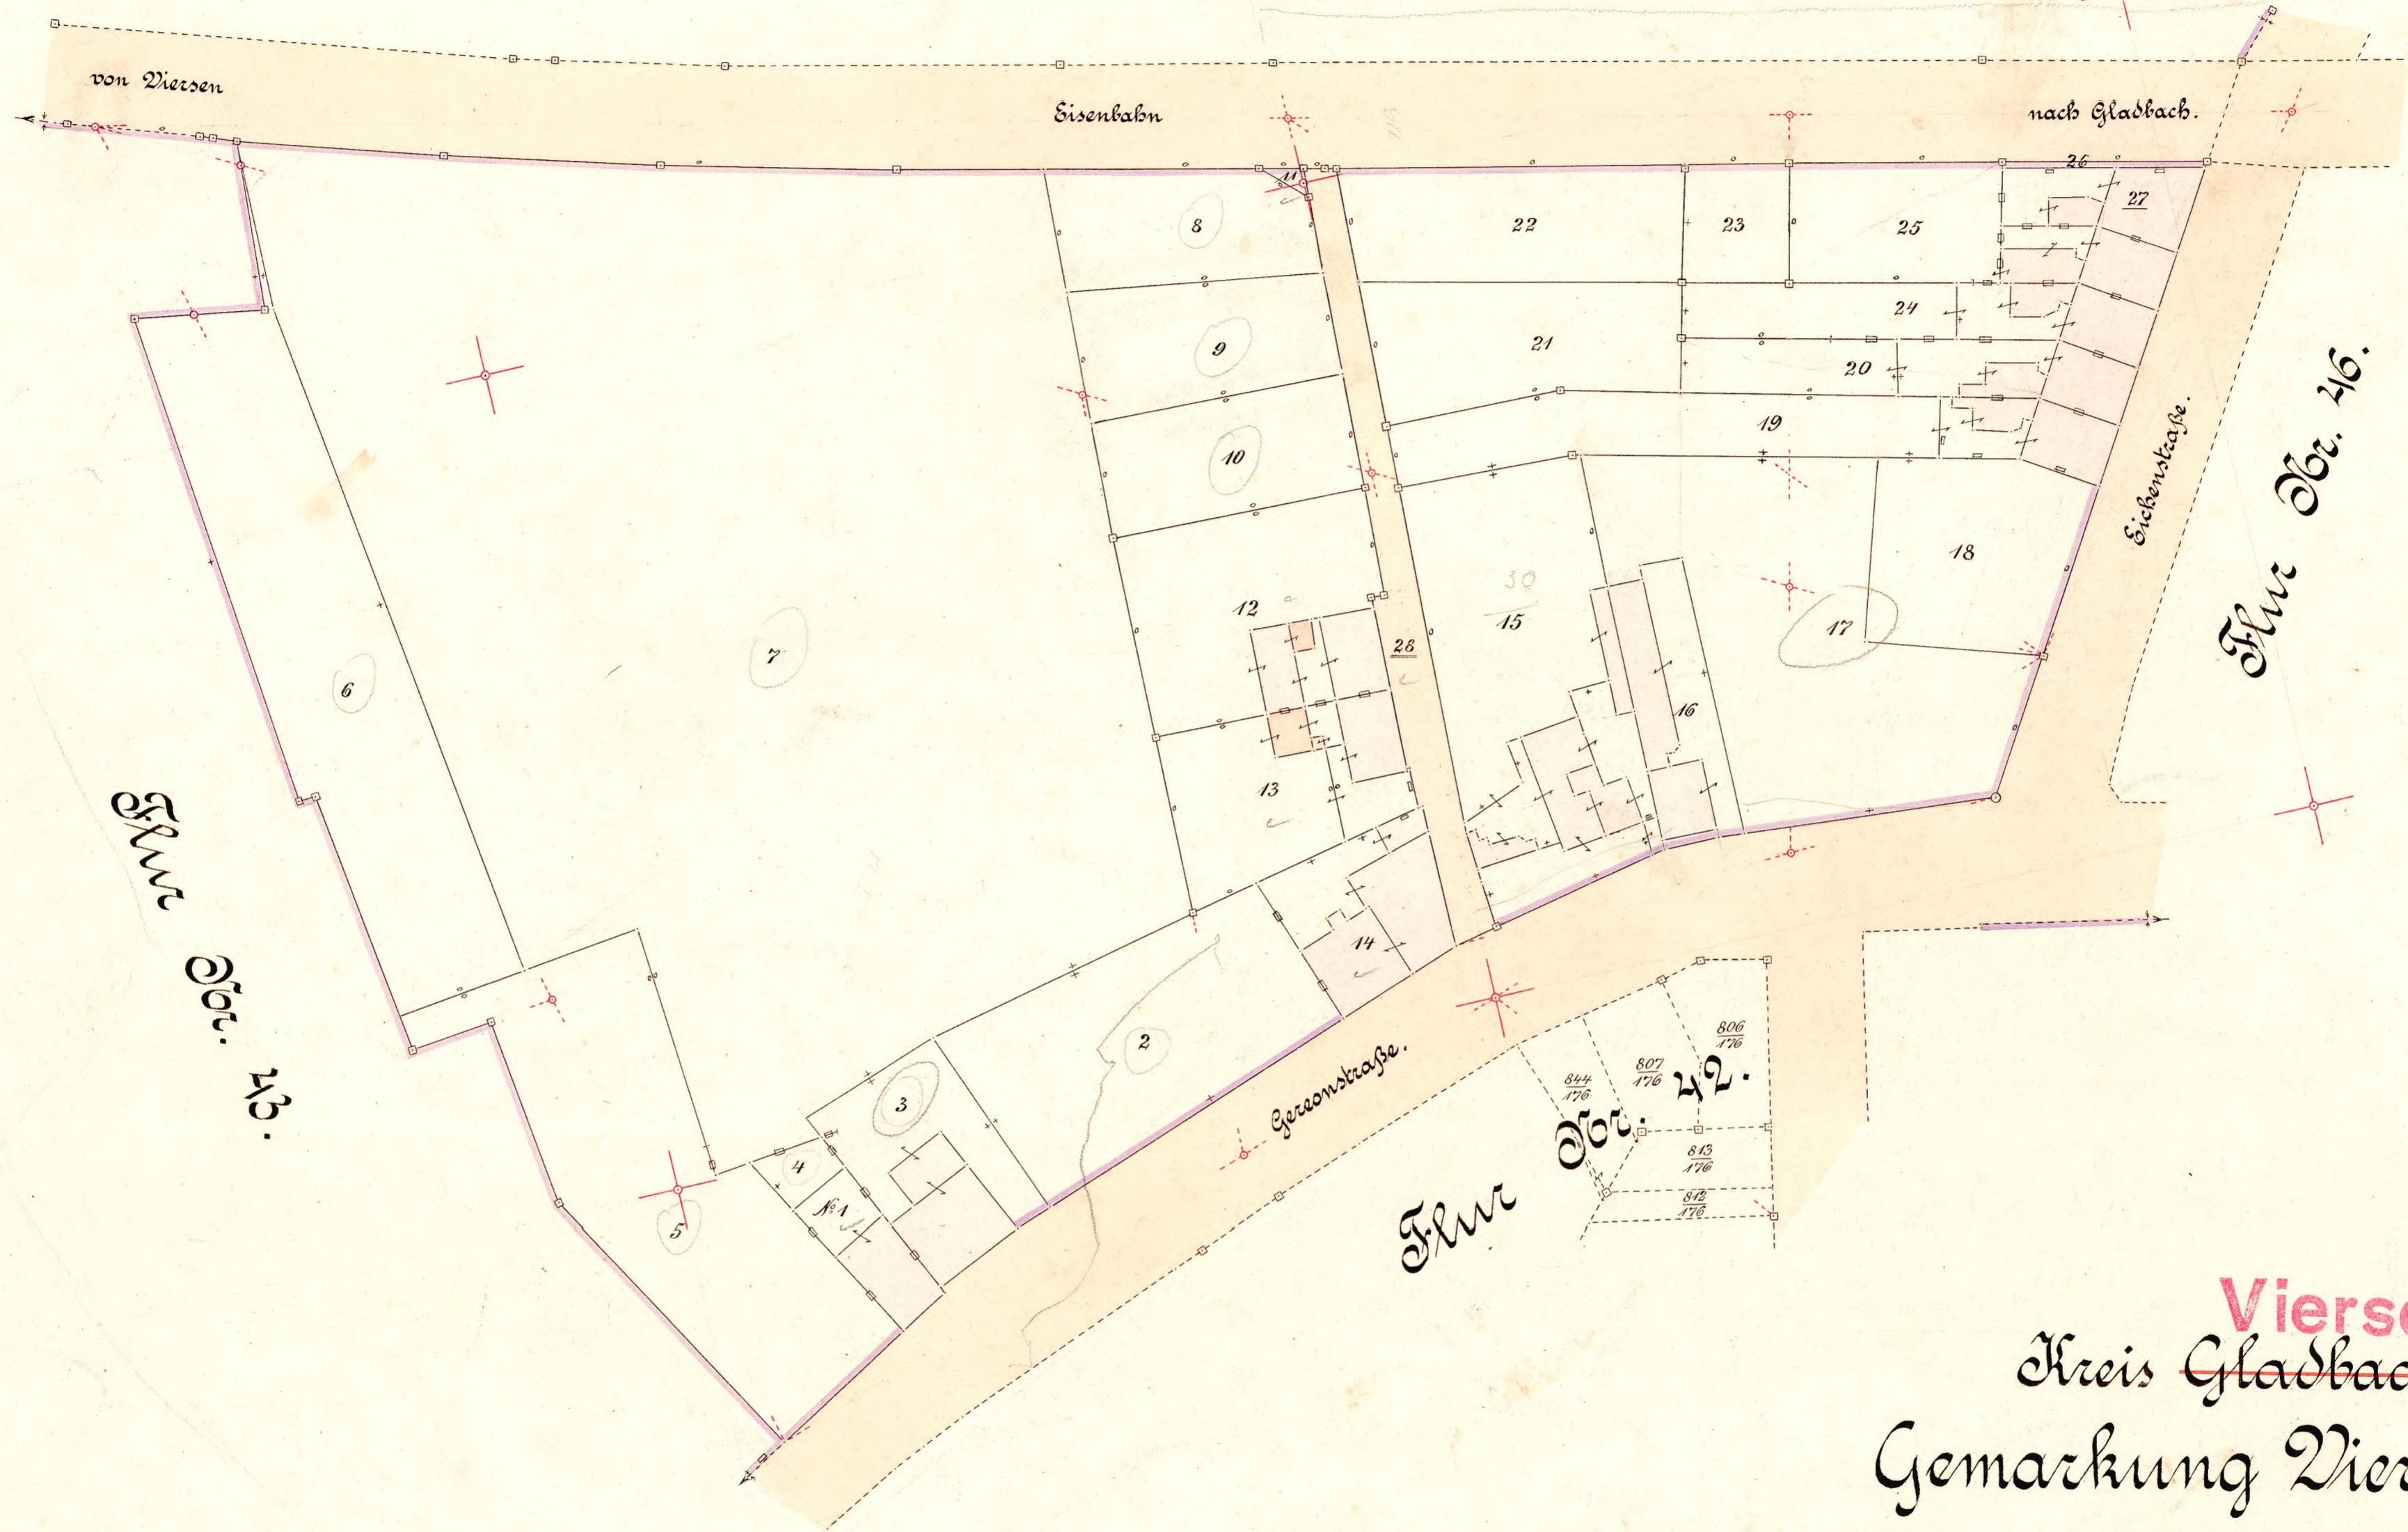

Flur Nr. 52.

**Viersen**  
 Kreis Gladbach Land.  
 Gemarkung Niersen Nr. 203.

Gemarkungskarte in 52 Fluren.

**Flur 51.**

Maßstab 1 : 625.

Aufgenommen in den Monaten April u. Mai  
 1915 durch den Katasterkontrollleur Bolle. Kartiert  
 im Oktober 1915 durch den Katasterassistent Büggemann.

Gesehen, Der Katasterinspektor

*Mißel*  
 Steuererrat.

Niersen Nr. 203 Flur 51.