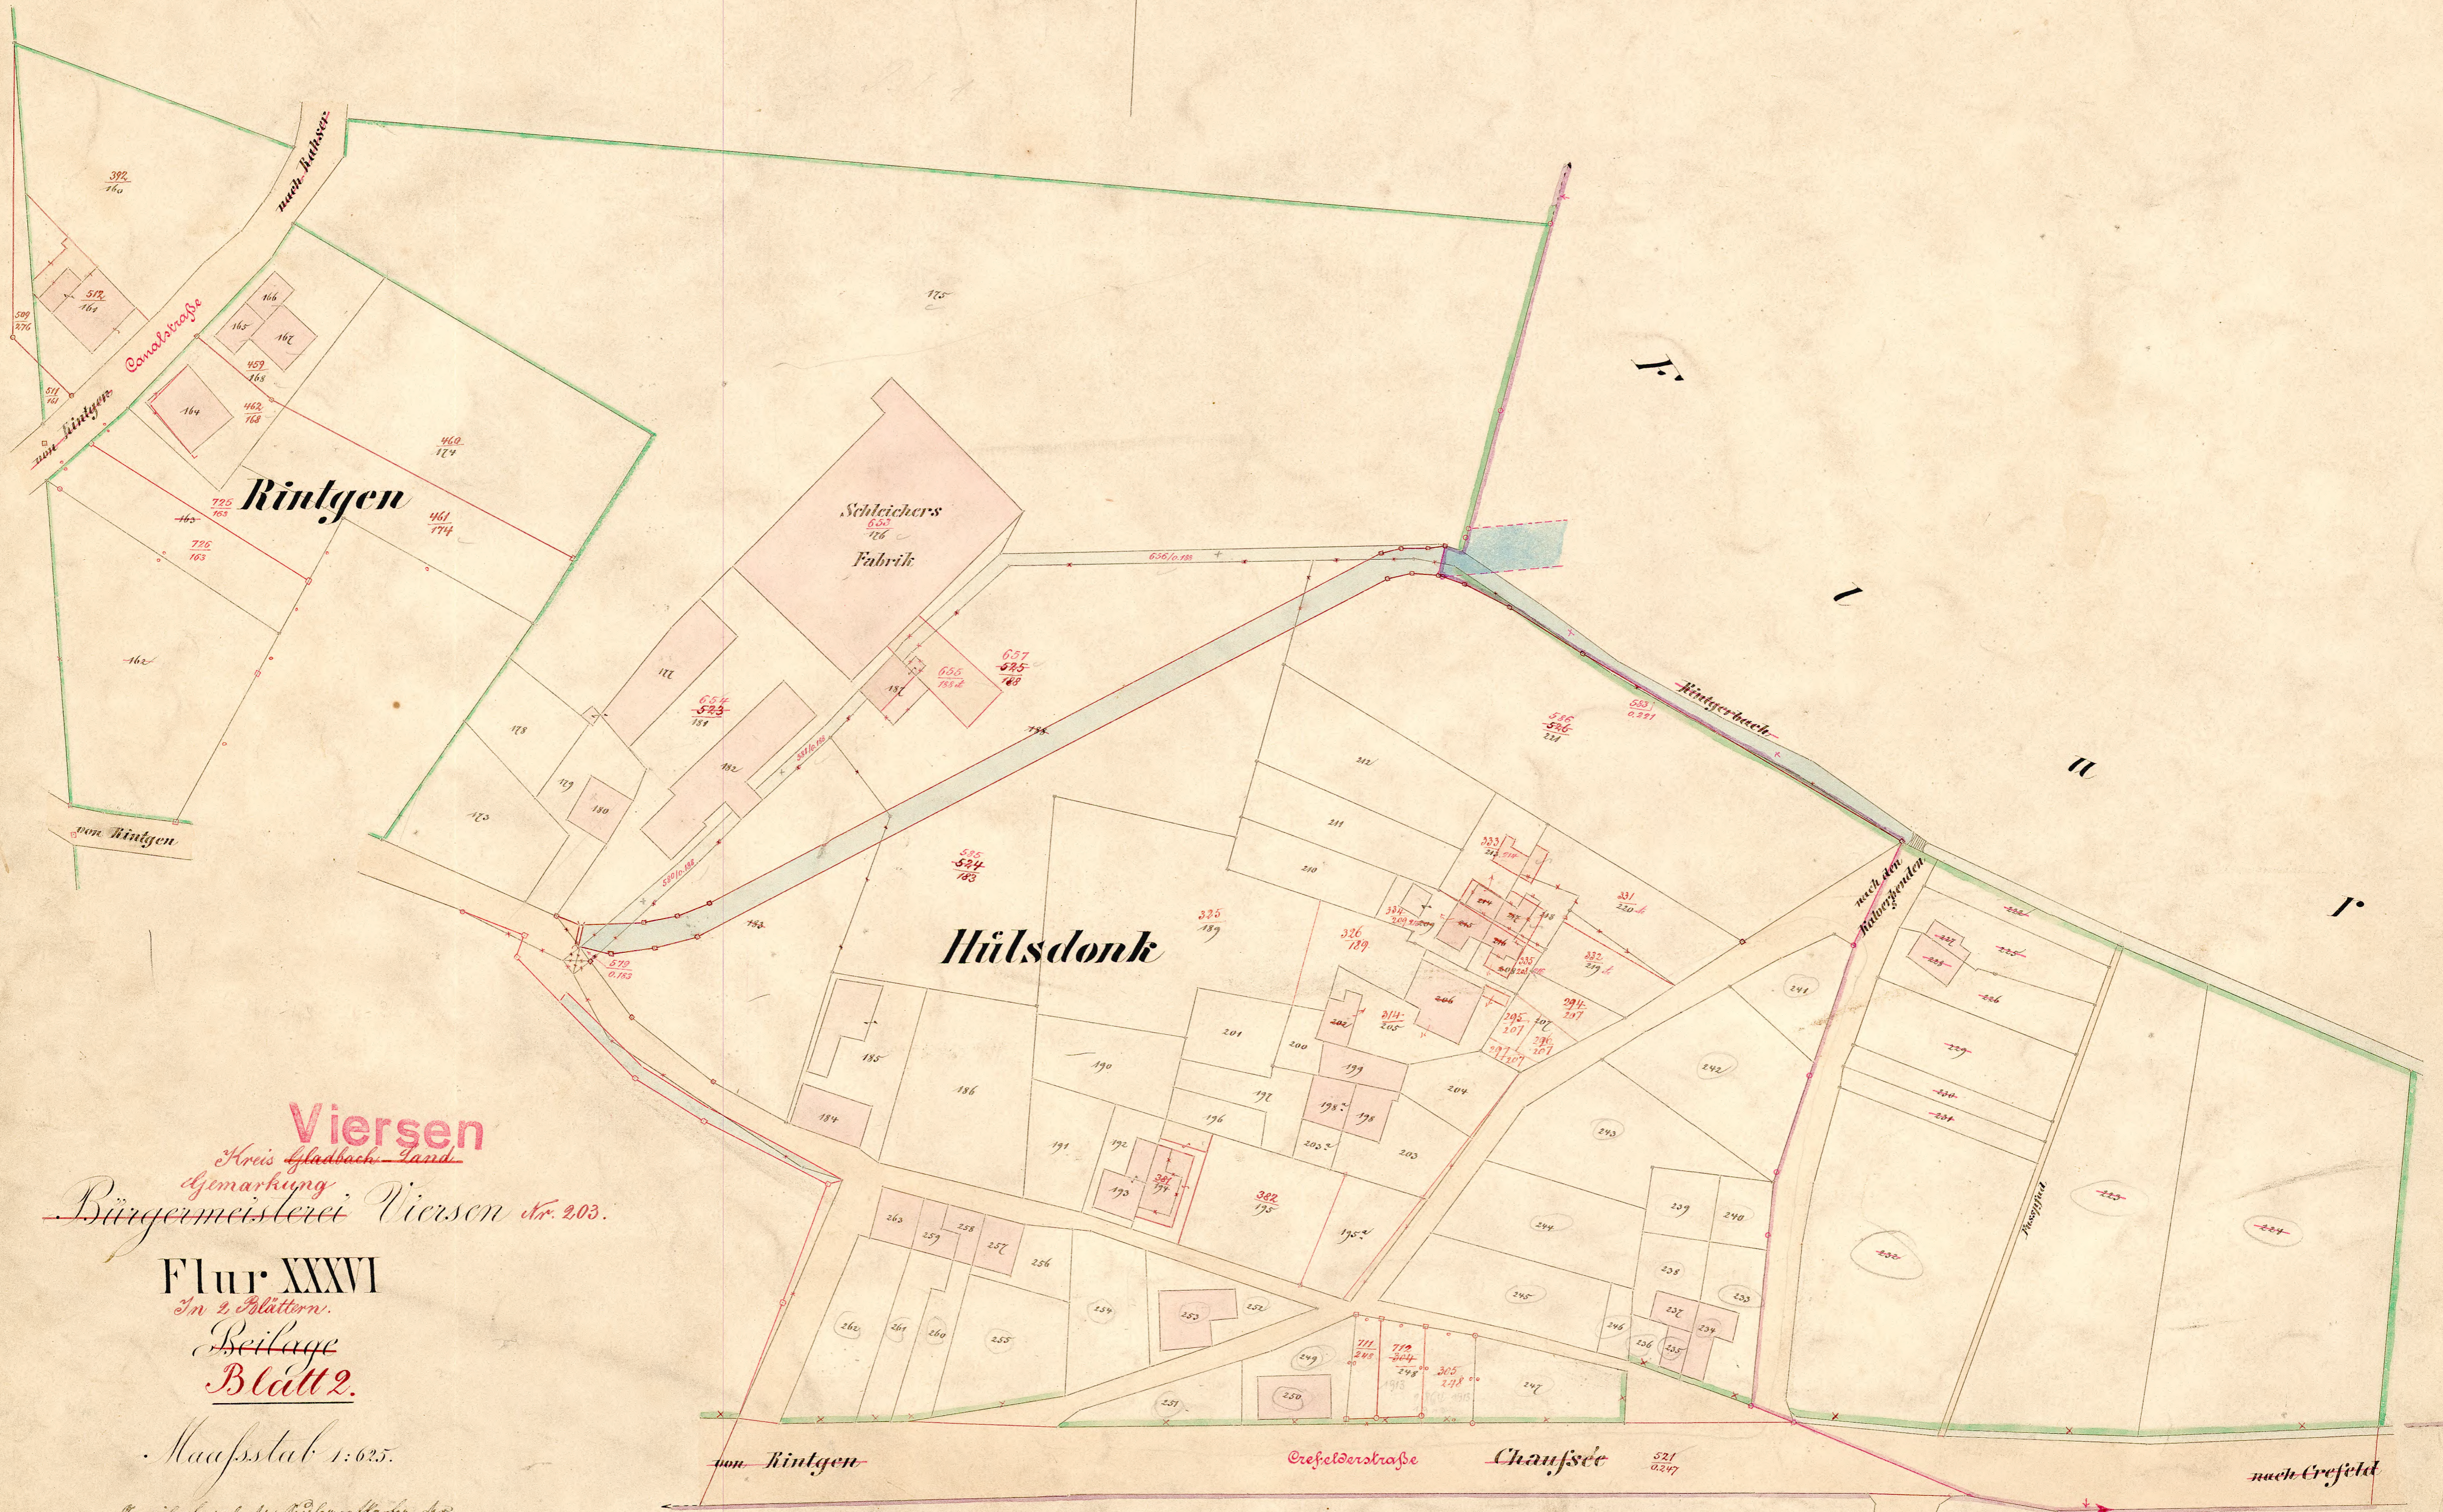

Niessen Nr. 203, Flur 36, Blatt 2.

Nord -
Carré

Norden

Blatt 1.

Viessen
 Kreis Gladbach Land
 Gemarkung
 Bürgermeisterei Viessen Nr. 203.

Flur XXXVI
 In 2 Blättern.
 Beilage
 Blatt 2.

Maßstab 1:625.

Gezeichnet auf der Pflanzkarte der
 Katastral-Commission von 1857/58

Weiter berichtet bis incl. 1912 durch Saarkert.

Viessen,
 Flur XXXVI, Beilage Blatt 2.

Kreuzigt auf die Gegenwart nach
 Mandate der gesammten Landbesitzer
 Kaufmänner bis incl. 1871
 Ländlungs bis incl. 1878 im Jahr 1878
 auf Schulden
 Hülsdonk im April 1871
 Spangemann,
 Gütlichverwalter