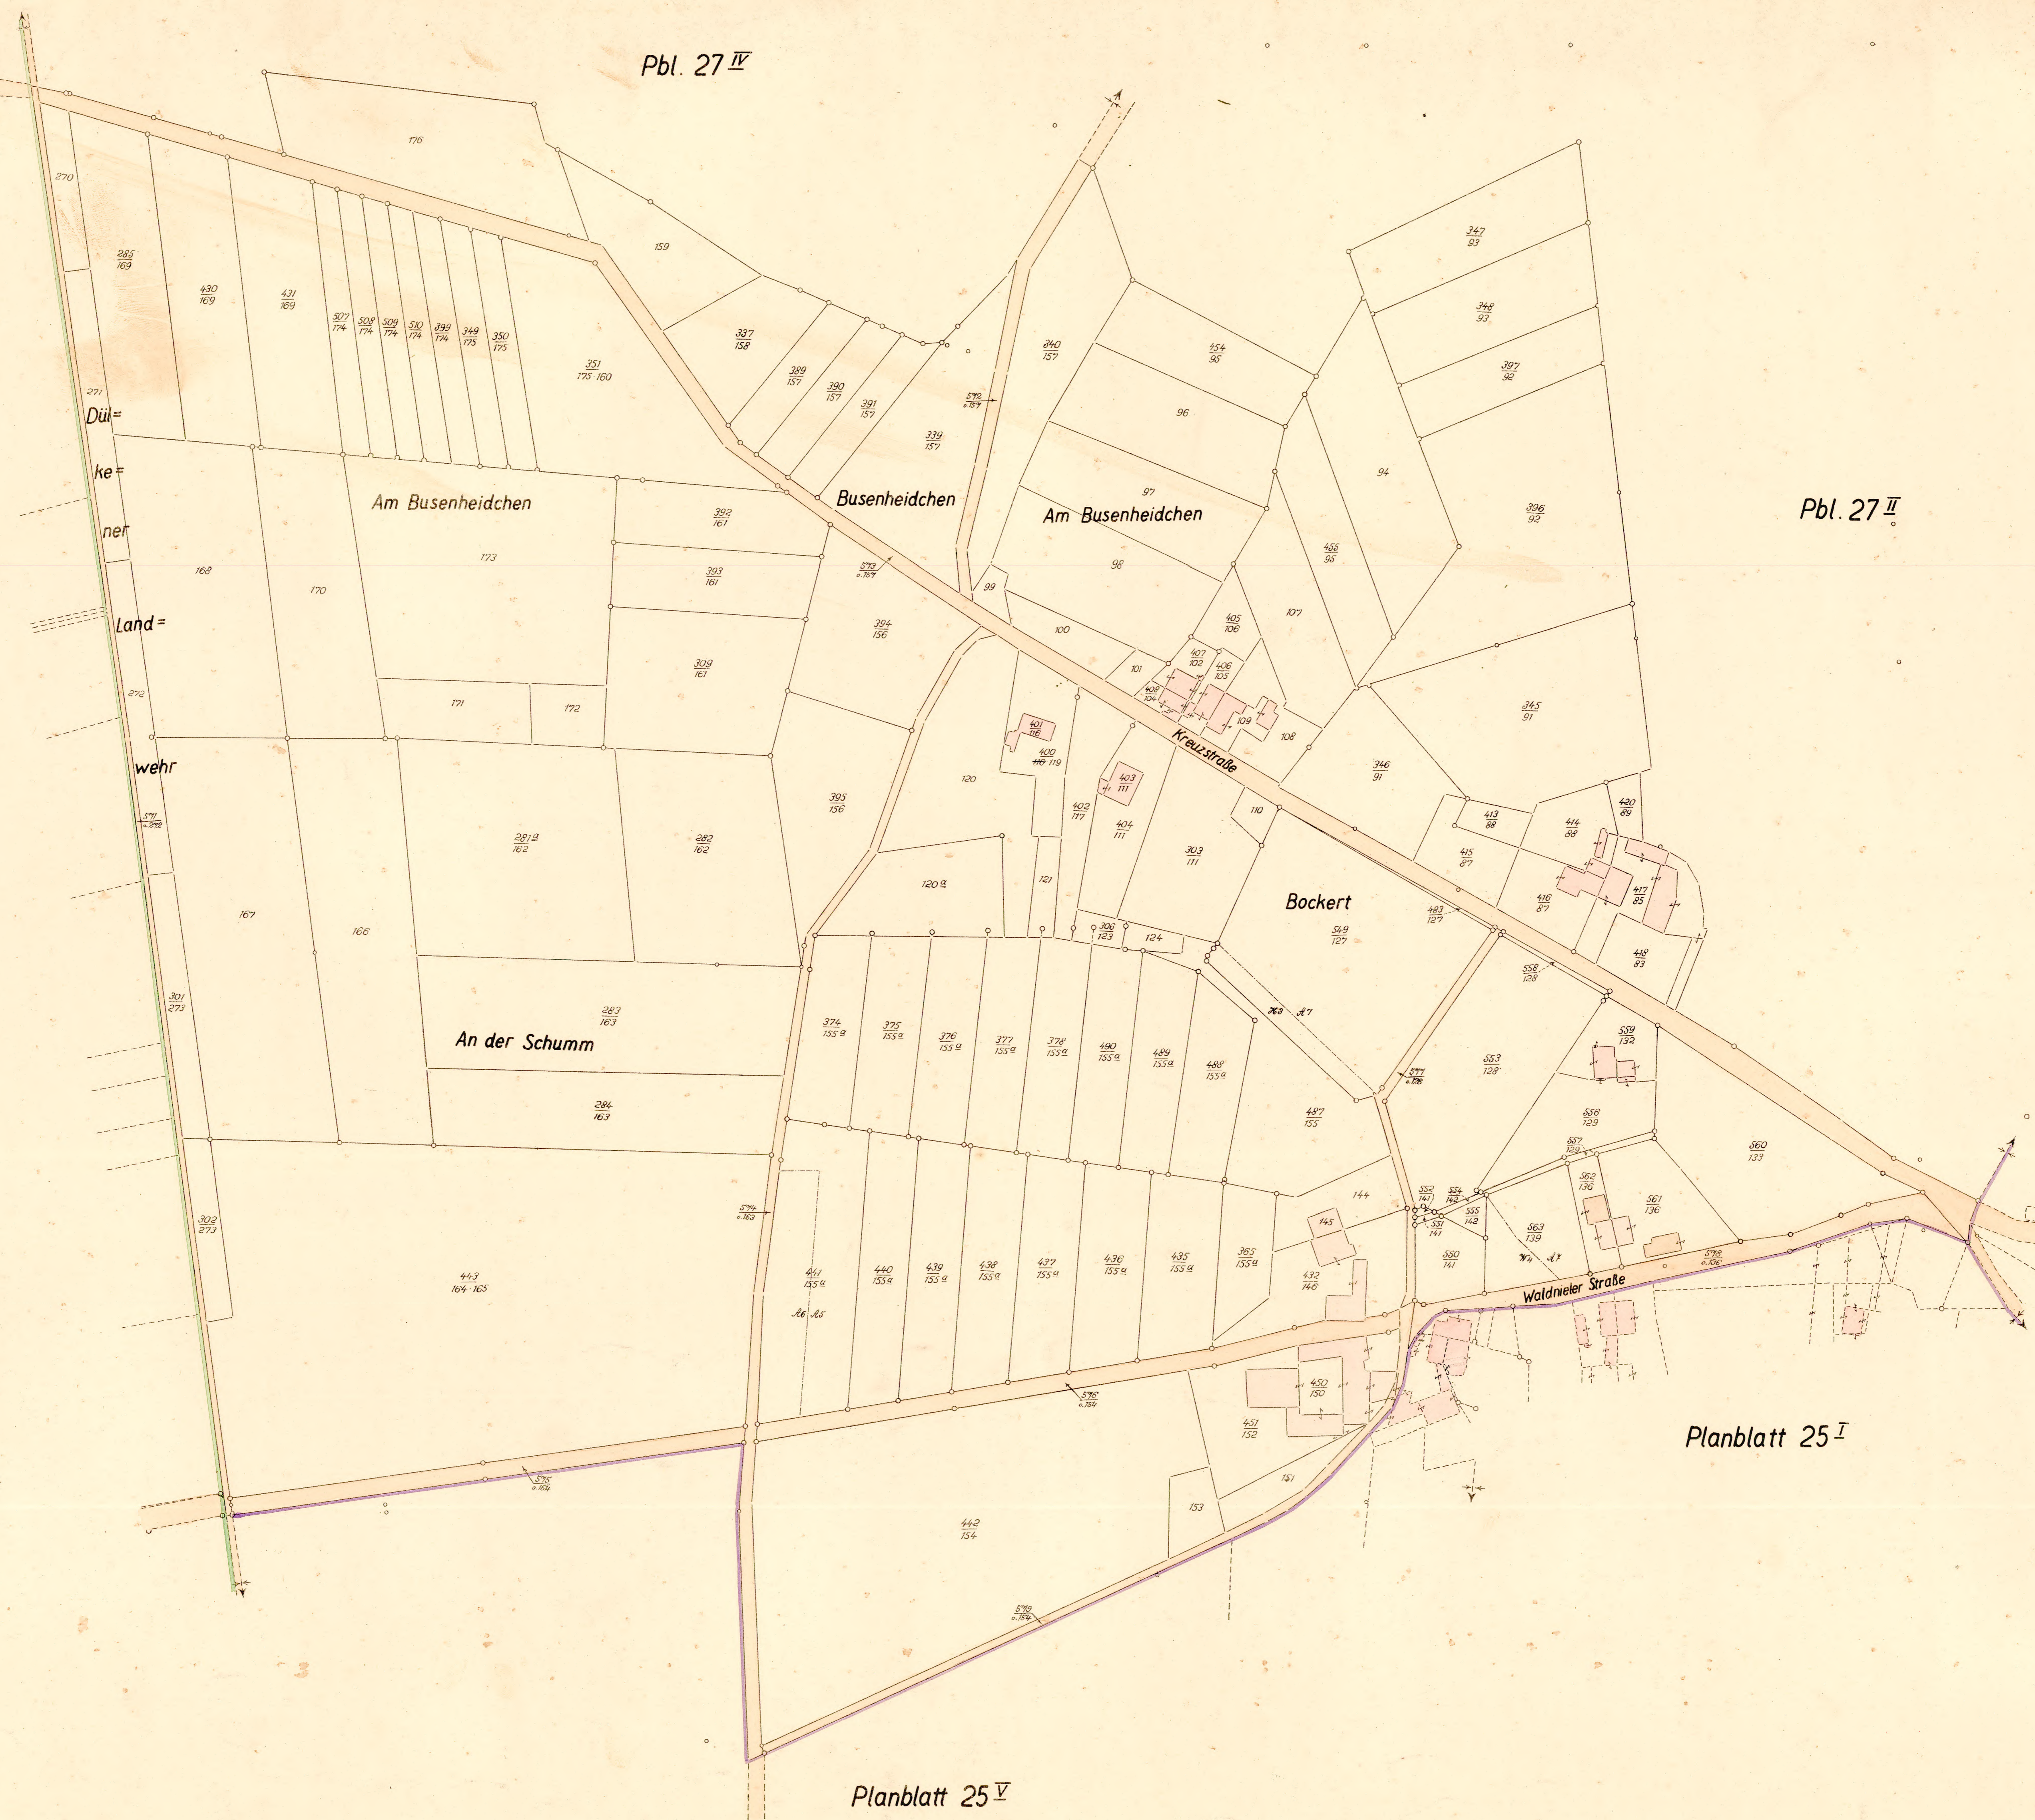

Kreis Kempen-Krefeld
 Gemarkung Dülken L.
 Planblatt 7^I

Planabdrucke
 vorhanden

Planblatt 27^{III(IV)} Gemarkung Viersen Nr. 203. Kreis Viersen

Stamm parzellen : 83 - 176, 270 - 273.

Maßstab 1:1000

Urkarte 1:1250 (1857/59)
 Kopie 1:1250 (1906)
 Photogr. Vergrößerung 1:1000 (1936)