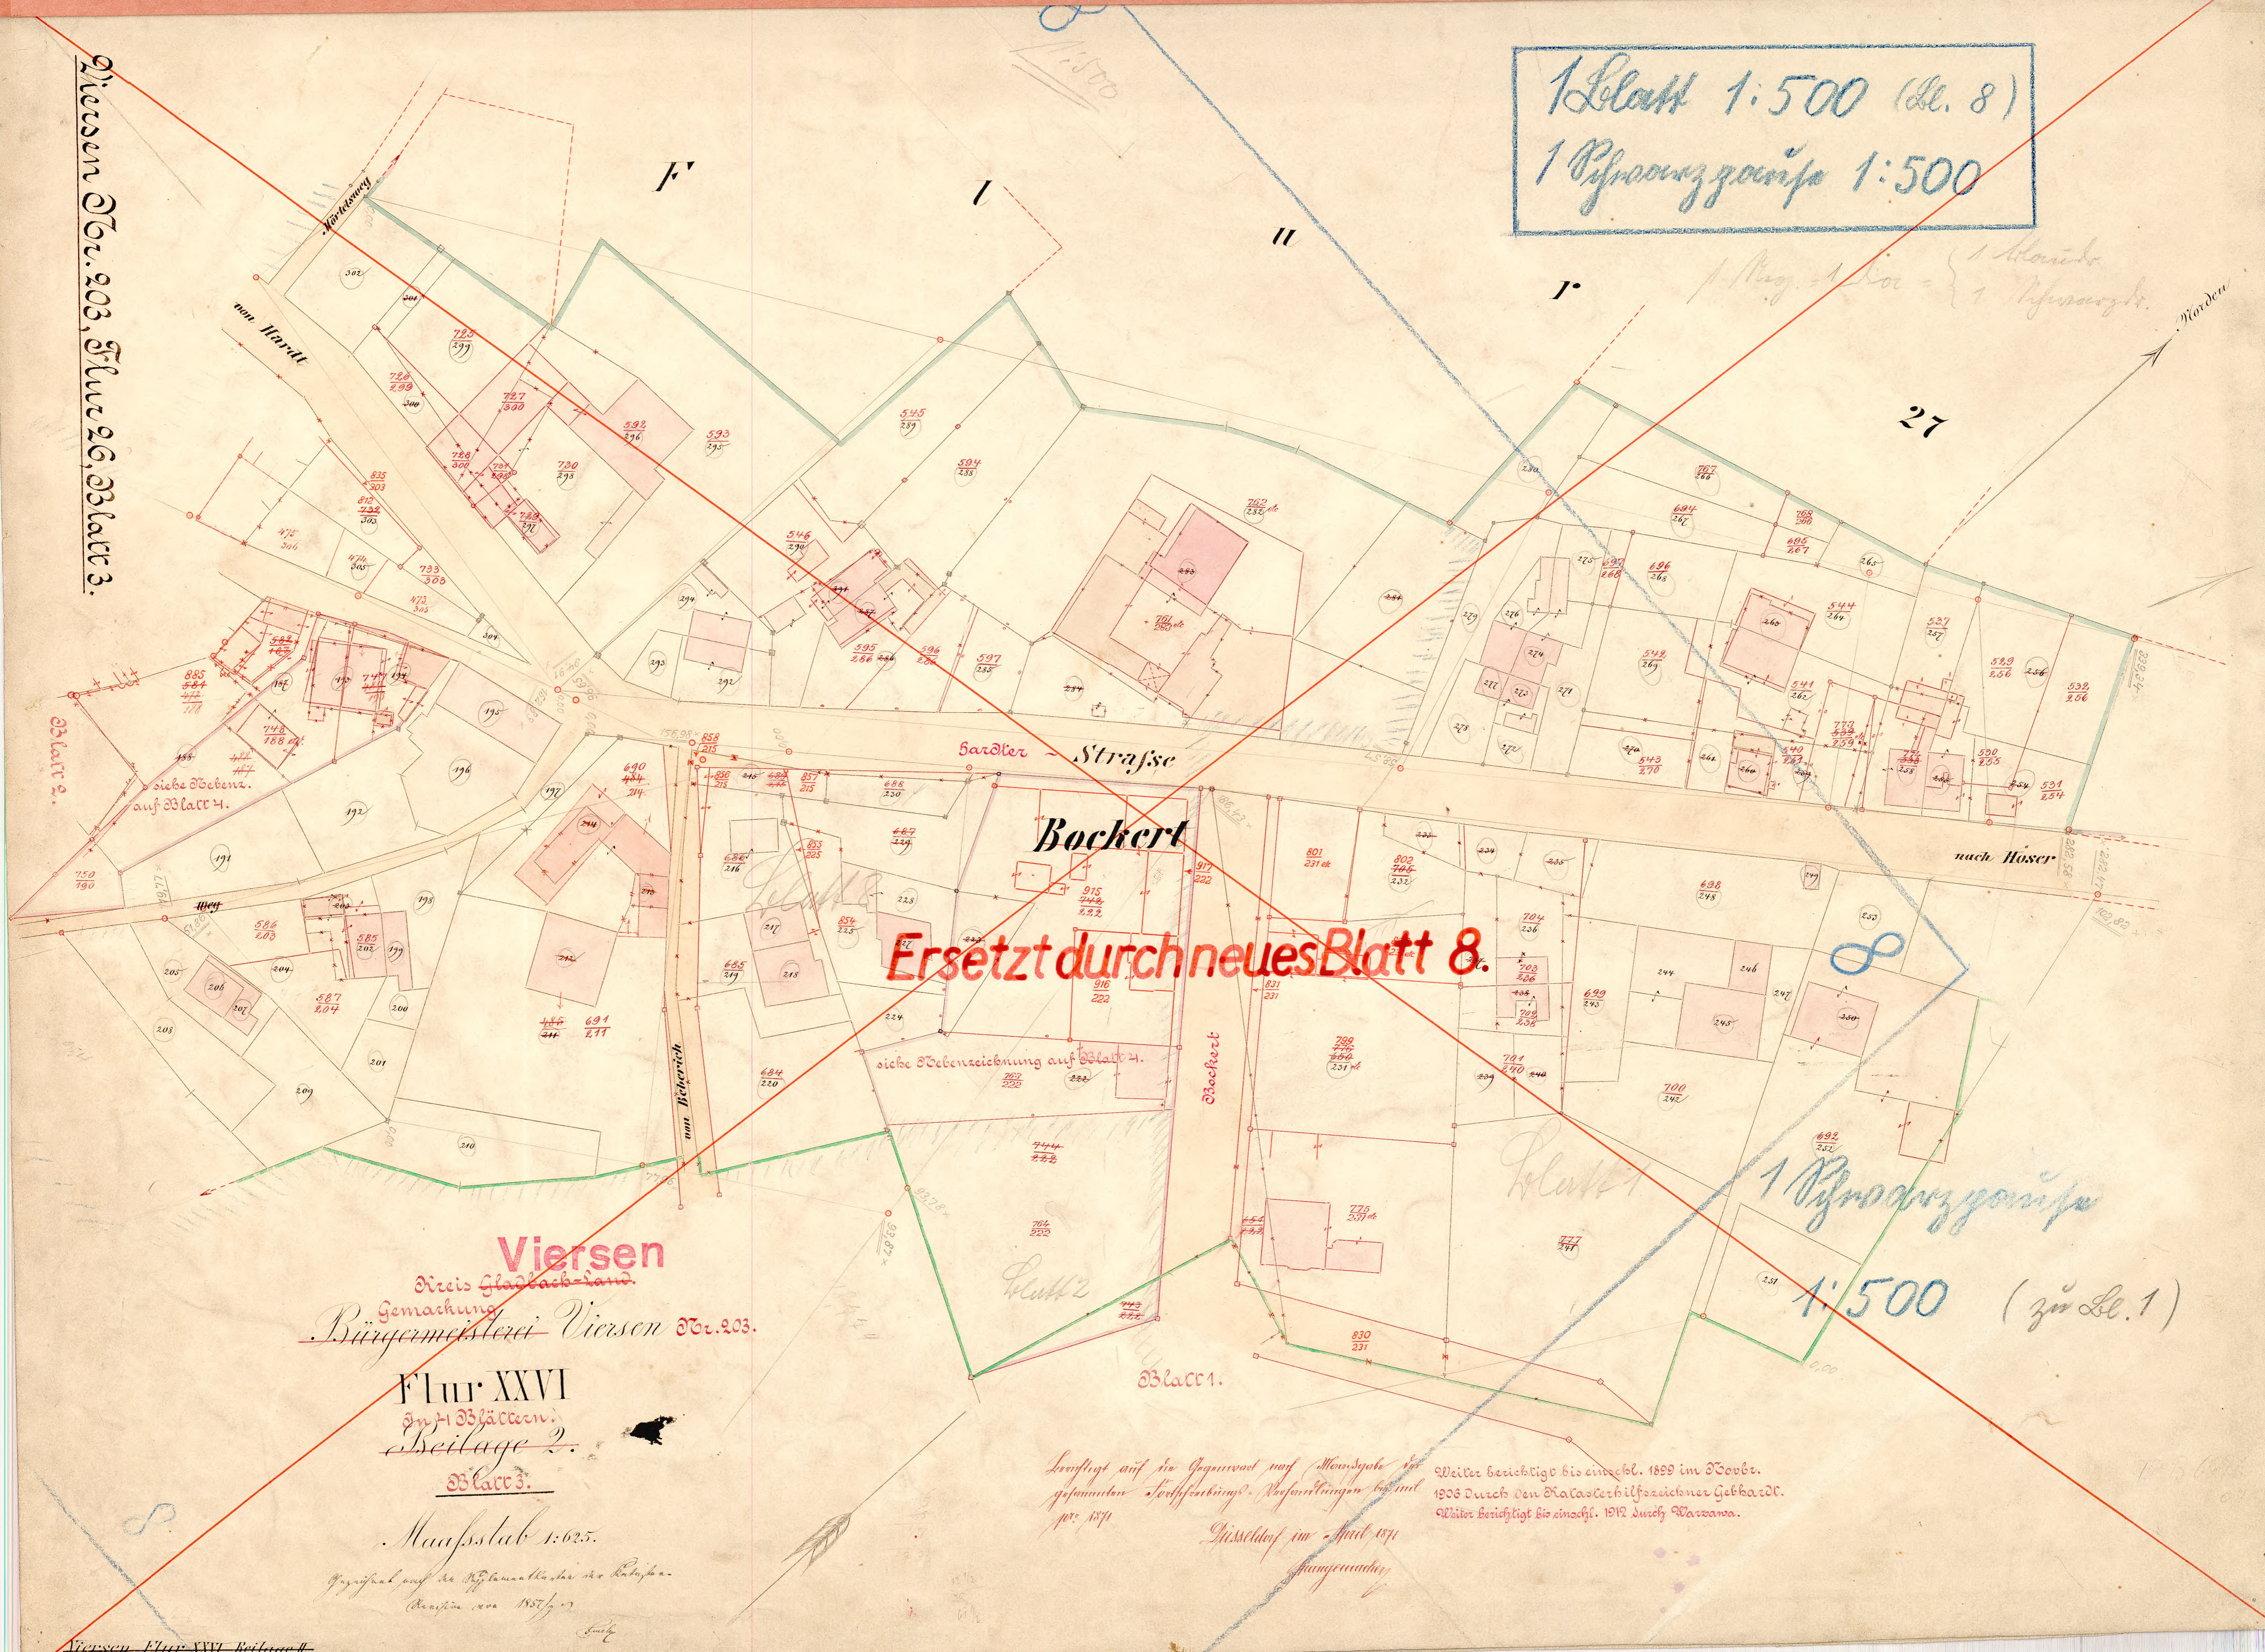

Viersen Nr. 203, Flur 26, Blatt 3.

1 Blatt 1:500 (Bl. 8)  
1 Pfannenzone 1:500

Ersetzt durch neues Blatt 8.

Viersen  
Kreis Gladbach-Land.  
Gemeinde  
Bürgermeisterei Viersen Nr. 203.

Flur XXVI  
in 4 Blättern.  
Beilage 2.  
Blatt 2.

Maßstab 1:625.

Gezeichnet auf der Katastralkarte der Rheinprovinz  
Karlsruhe vom 1857/58

Gezeichnet auf der Katastralkarte der Rheinprovinz  
Karlsruhe vom 1857/58

Gezeichnet im April 1871  
Königsberg

Weiter berichtigt bis einschl. 1899 im Vorbr.  
1906 durch den Katasterhilfszeichner Gebhardt.  
Weiter berichtigt bis einschl. 1912 durch Watzawa.

1 Pfannenzone  
1:500 (zu Bl. 1)