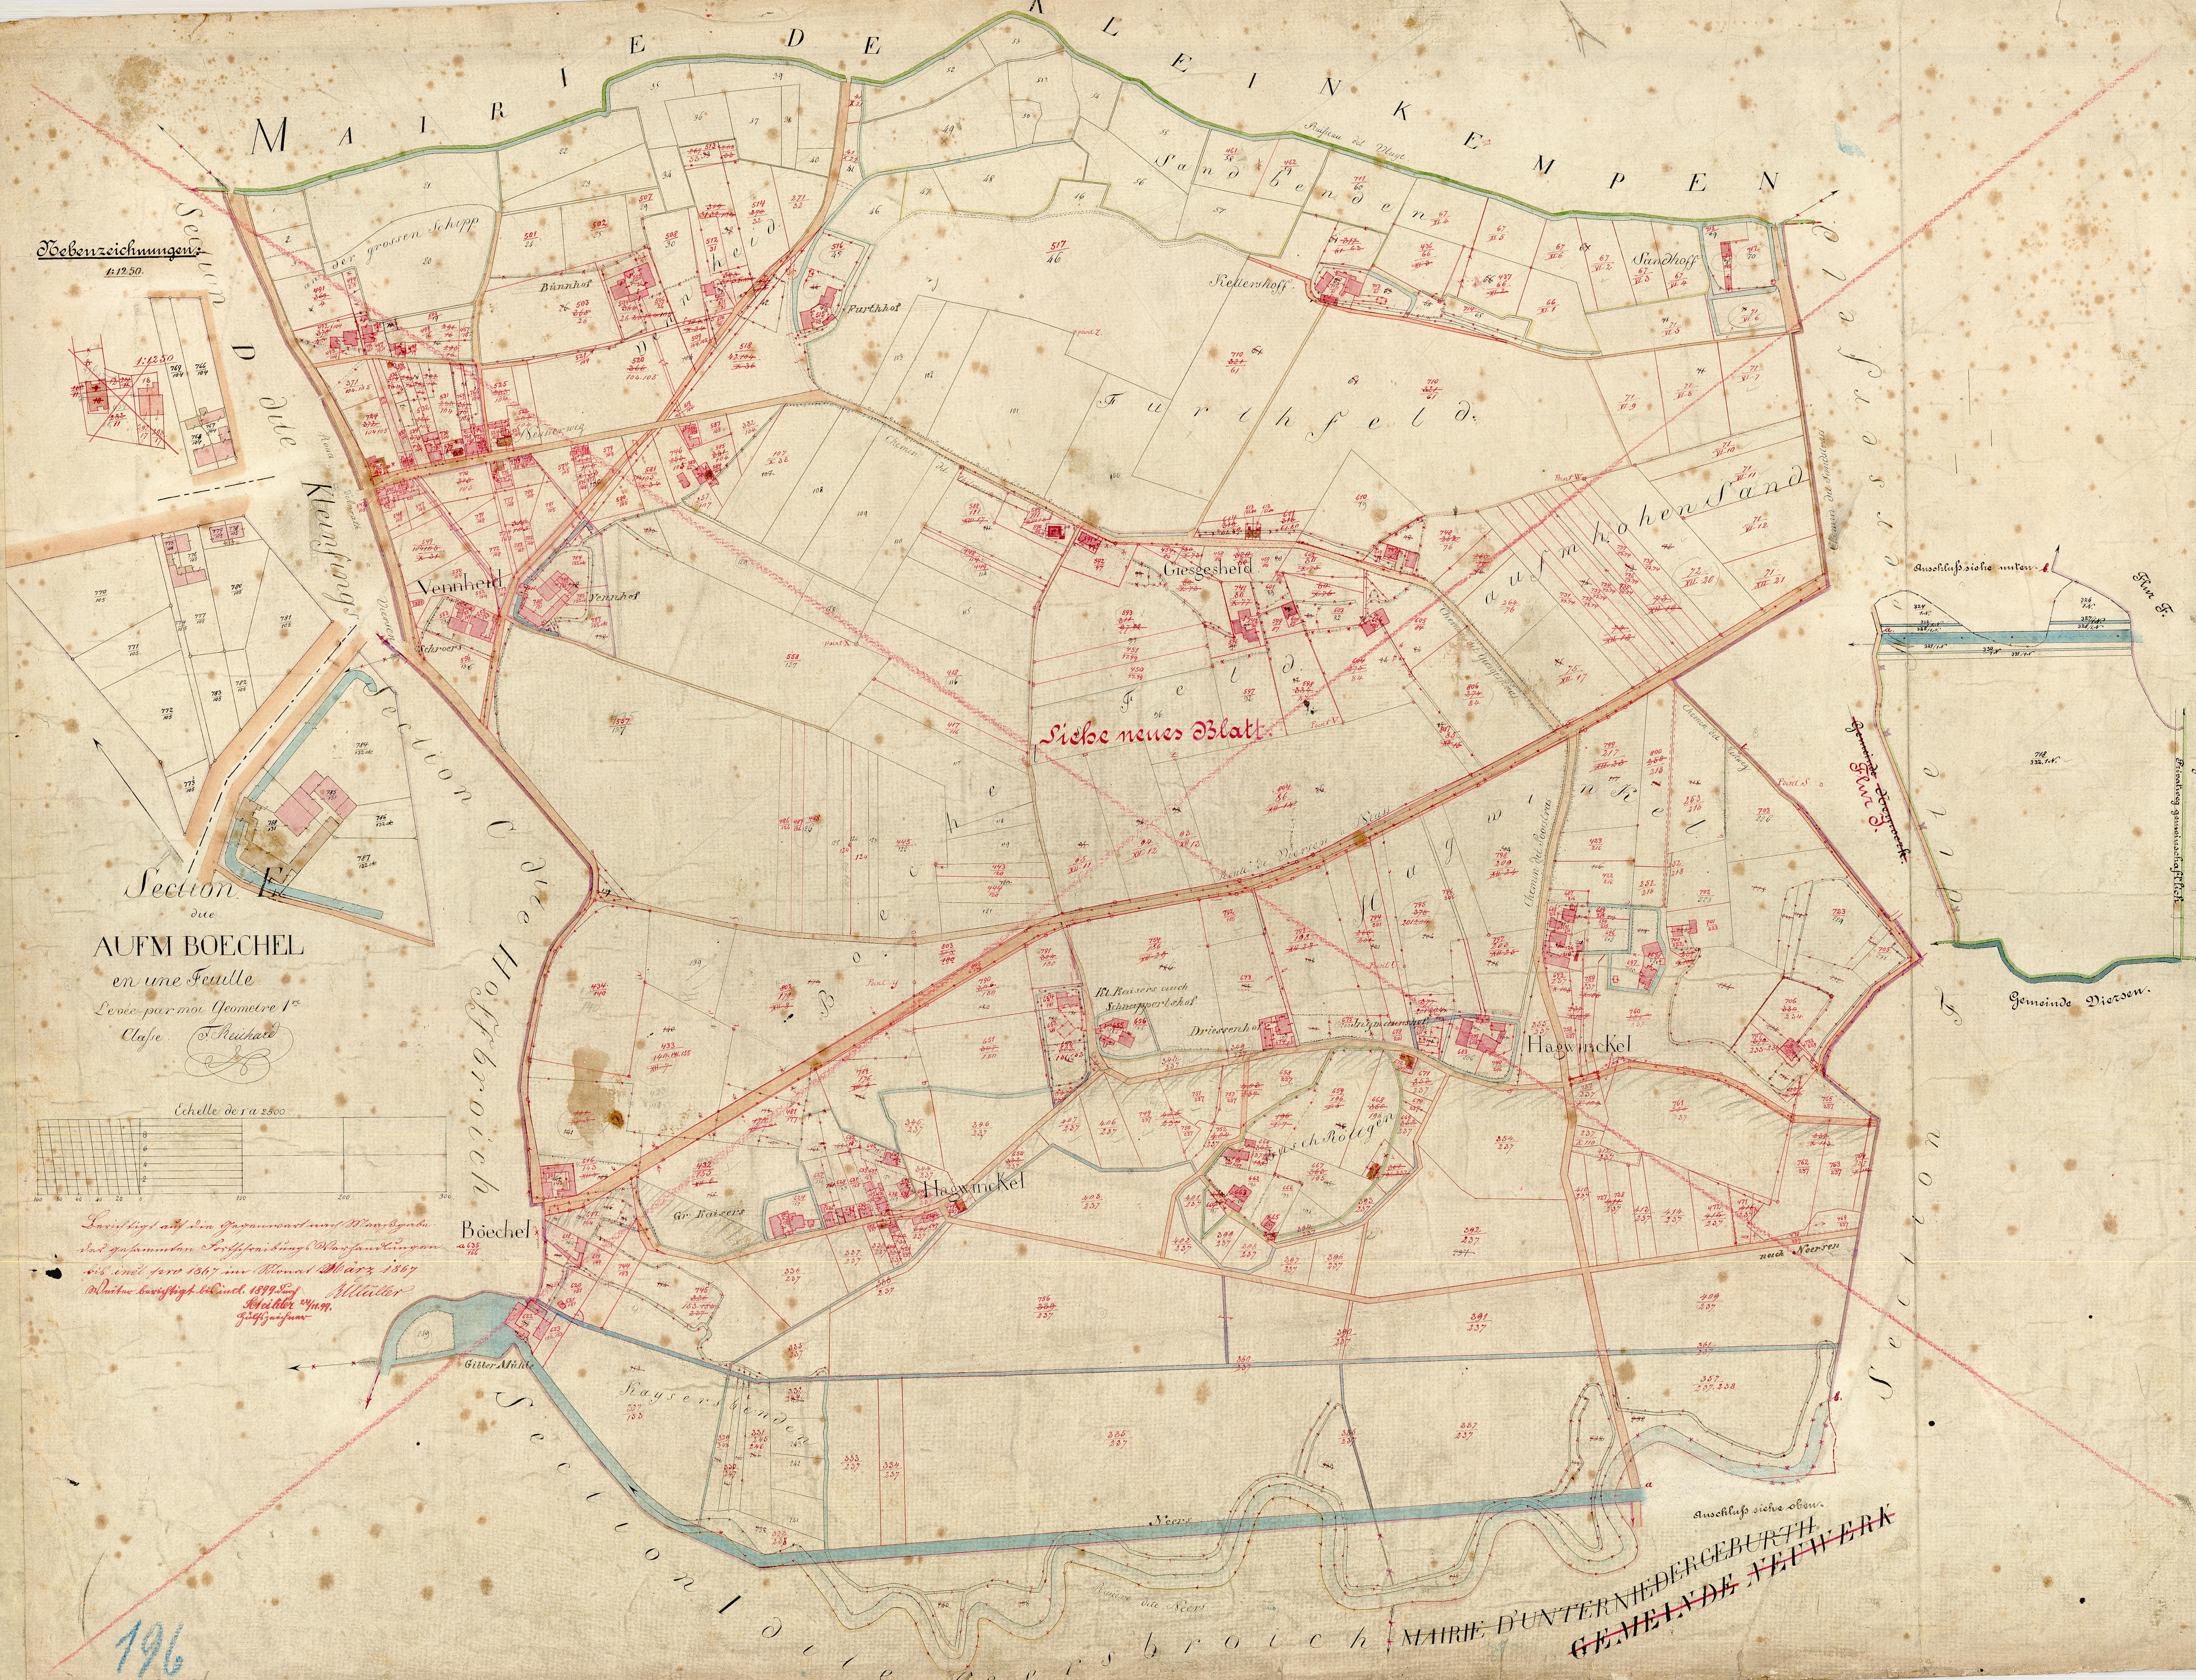

M A R I E D E K L E I N K E M P E N

Nebenzeichnungen
1:1250

Section die Hoffbroich

AUFM BOECHEL
en une Feuille
Levéé par moi Geometre 1^{er}
Classe *Richard*

Echelle de 1:2500

*Le cadastre est le résultat de mes travaux
et est par conséquent exact et complet
et a été fait le 15 Mars 1867
Dierzen le 15 Mars 1867
Richard
Geometre*

Boechel

Section die Meersefeld

MARIE D'UNTERNIEDERCEBURTH
GEMEINDE NEERSEE