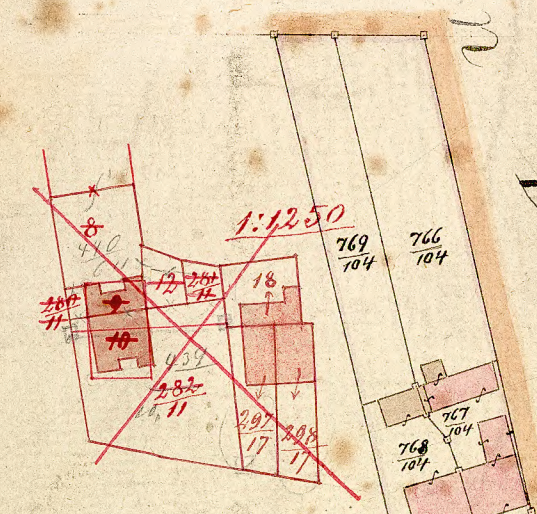

M A R I E D E K L E I N K E M P E N

Nebenzeichnungen
1:1250

Section die Hoffbroich

AUFM BOECHEL
en une Feuille
Levéé par moi Geometre 1^{er}
Classe *Richard*

Echelle de 1:2500

*Le cadastre est le résultat de mes travaux
et est par conséquent exact et complet
et a été fait le 15 Mars 1867
Dierzen le 15 Mars 1867
Richard
Geometre*

Boechel

Section die Meersefeld

MARIE D'UNTERNIEDERCEBURTH
GEMEINDE NEERSEE