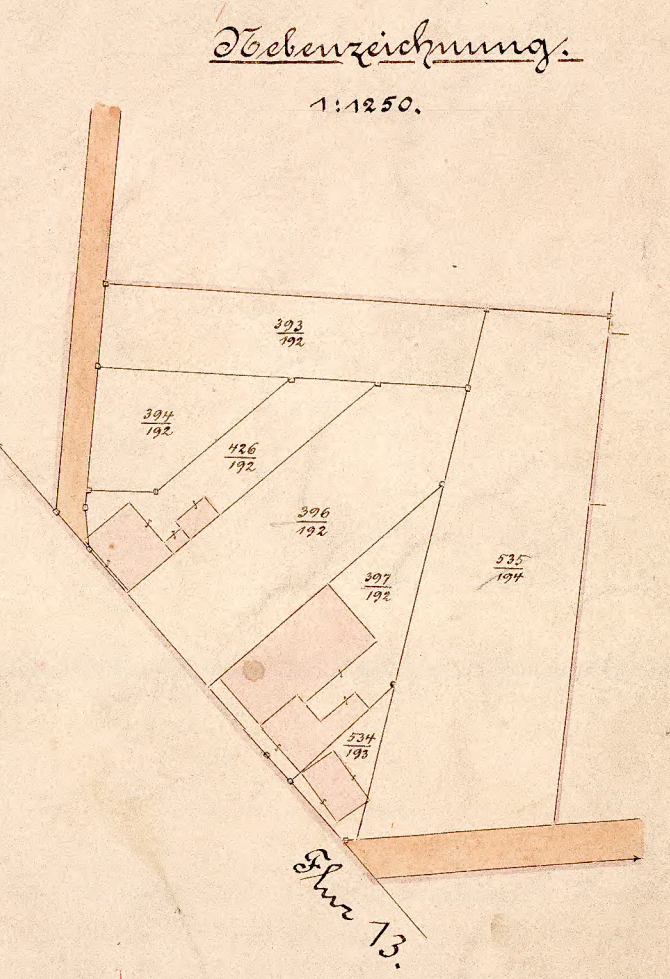

Bürgermeisterei Willich.
Flur II.

Zufügungen unter der Leitung des Cadastre-Chefverwalters
Nunnenmacher durch den Ertzen Müller von September bis Decem-
ber 1861, kartirt im Januar 1862 durch den Ertzen Mischen.

Maasstab = 1 : 2500.
Von Peter von Rindow
Ammerbuch.

Das Amtsgeschäft ist im Fortbestande
auf demselben Stande geblieben
auf die Gegenwart bezuglich
B
Peter von Rindow
Ammerbuch