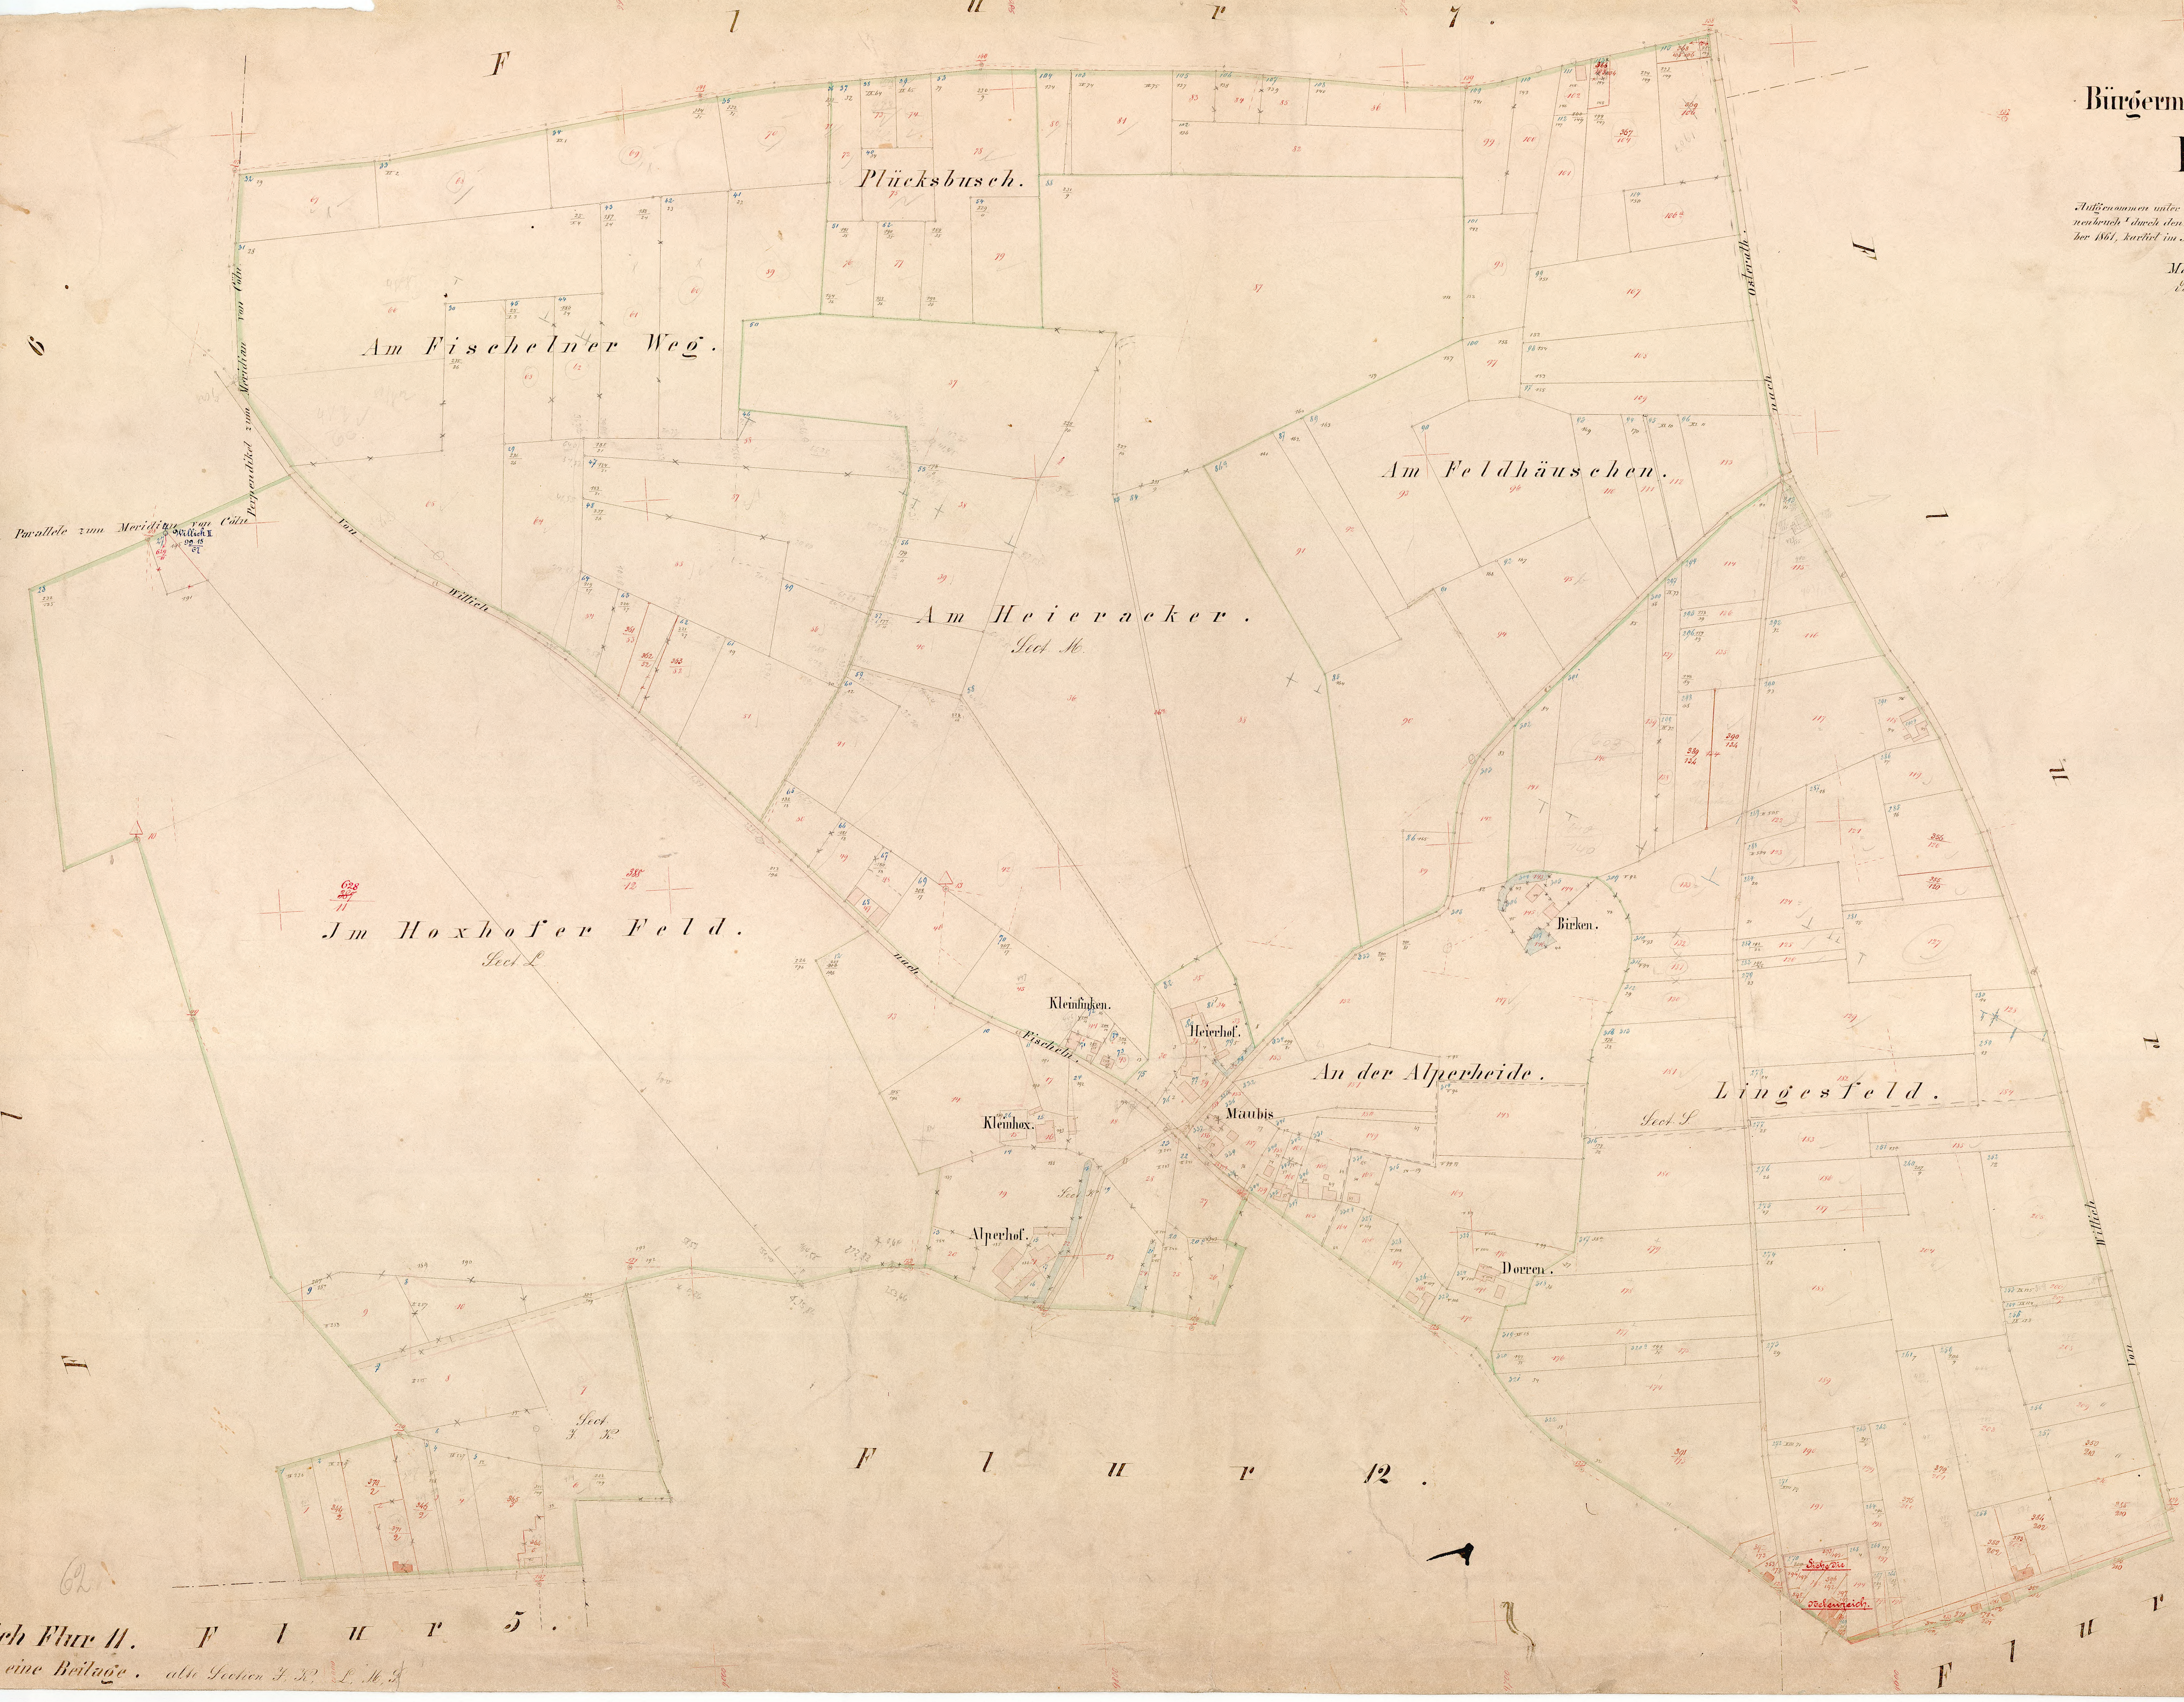

Bürgermeisterei Willich.
Flur II.

Zufügungen unter der Leitung des Cadastre-Chefverwalters
Nunnenmacher durch den Ertzen Müller von September bis Decem-
ber 1861, kartirt im Januar 1862 durch den Ertzen Mischen.

Maasstab = 1 : 2500.
Von Peter von Rindow
Ammerbuch.

Das Amtsgeschäft ist im Fortbestande
auf demselben Stande geblieben
auf die Gegenwart bezuglich
B
Peter von Rindow
Ammerbuch