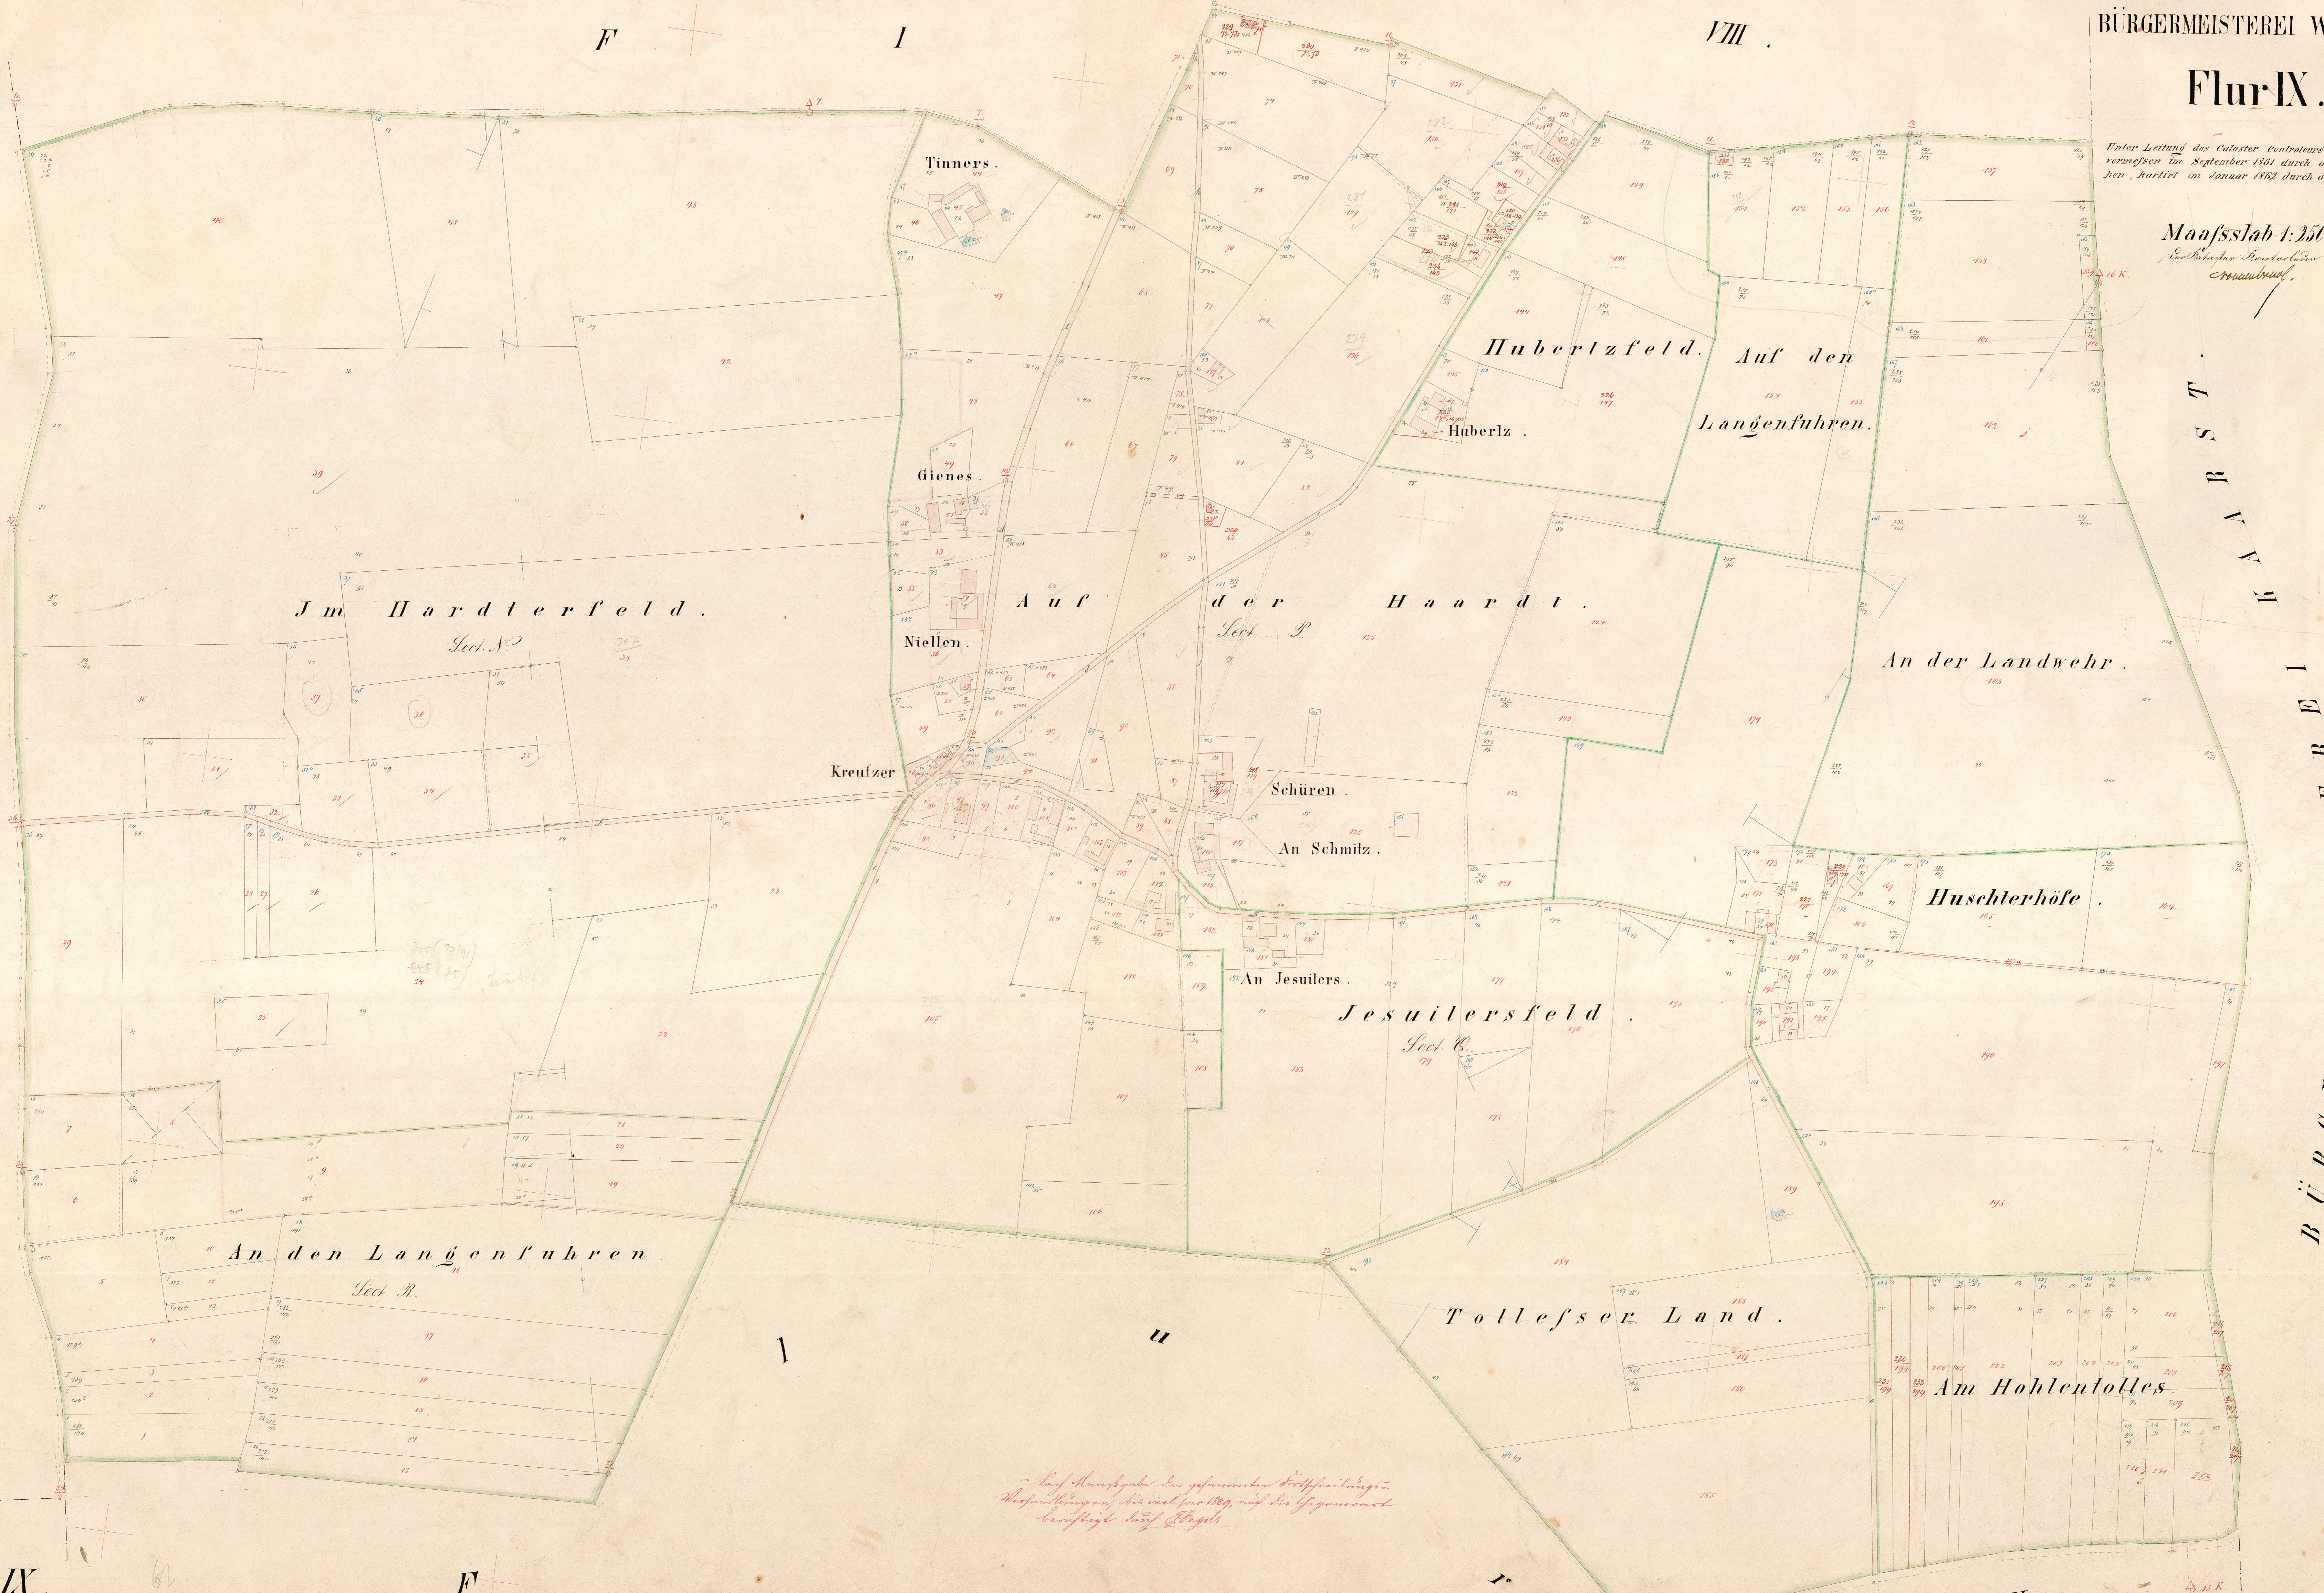

Flur IX.

Unter Leitung des Cataster Controlleurs Nomenbrach
verfertigt im September 1861 durch den Eleren
Mosen, kartirt im Januar 1862 durch den Gehülfen
Dob.

Maassstab 1:2500.

von Wilhelm Nomenbrach
verfertigt.

BÜRGERMEISTEREI
K A A R S T

*Ein Kaufvertrag über die gesammten Grundstücke
wurde am 1. April 1862 mit der Regierung
besiegelt.*