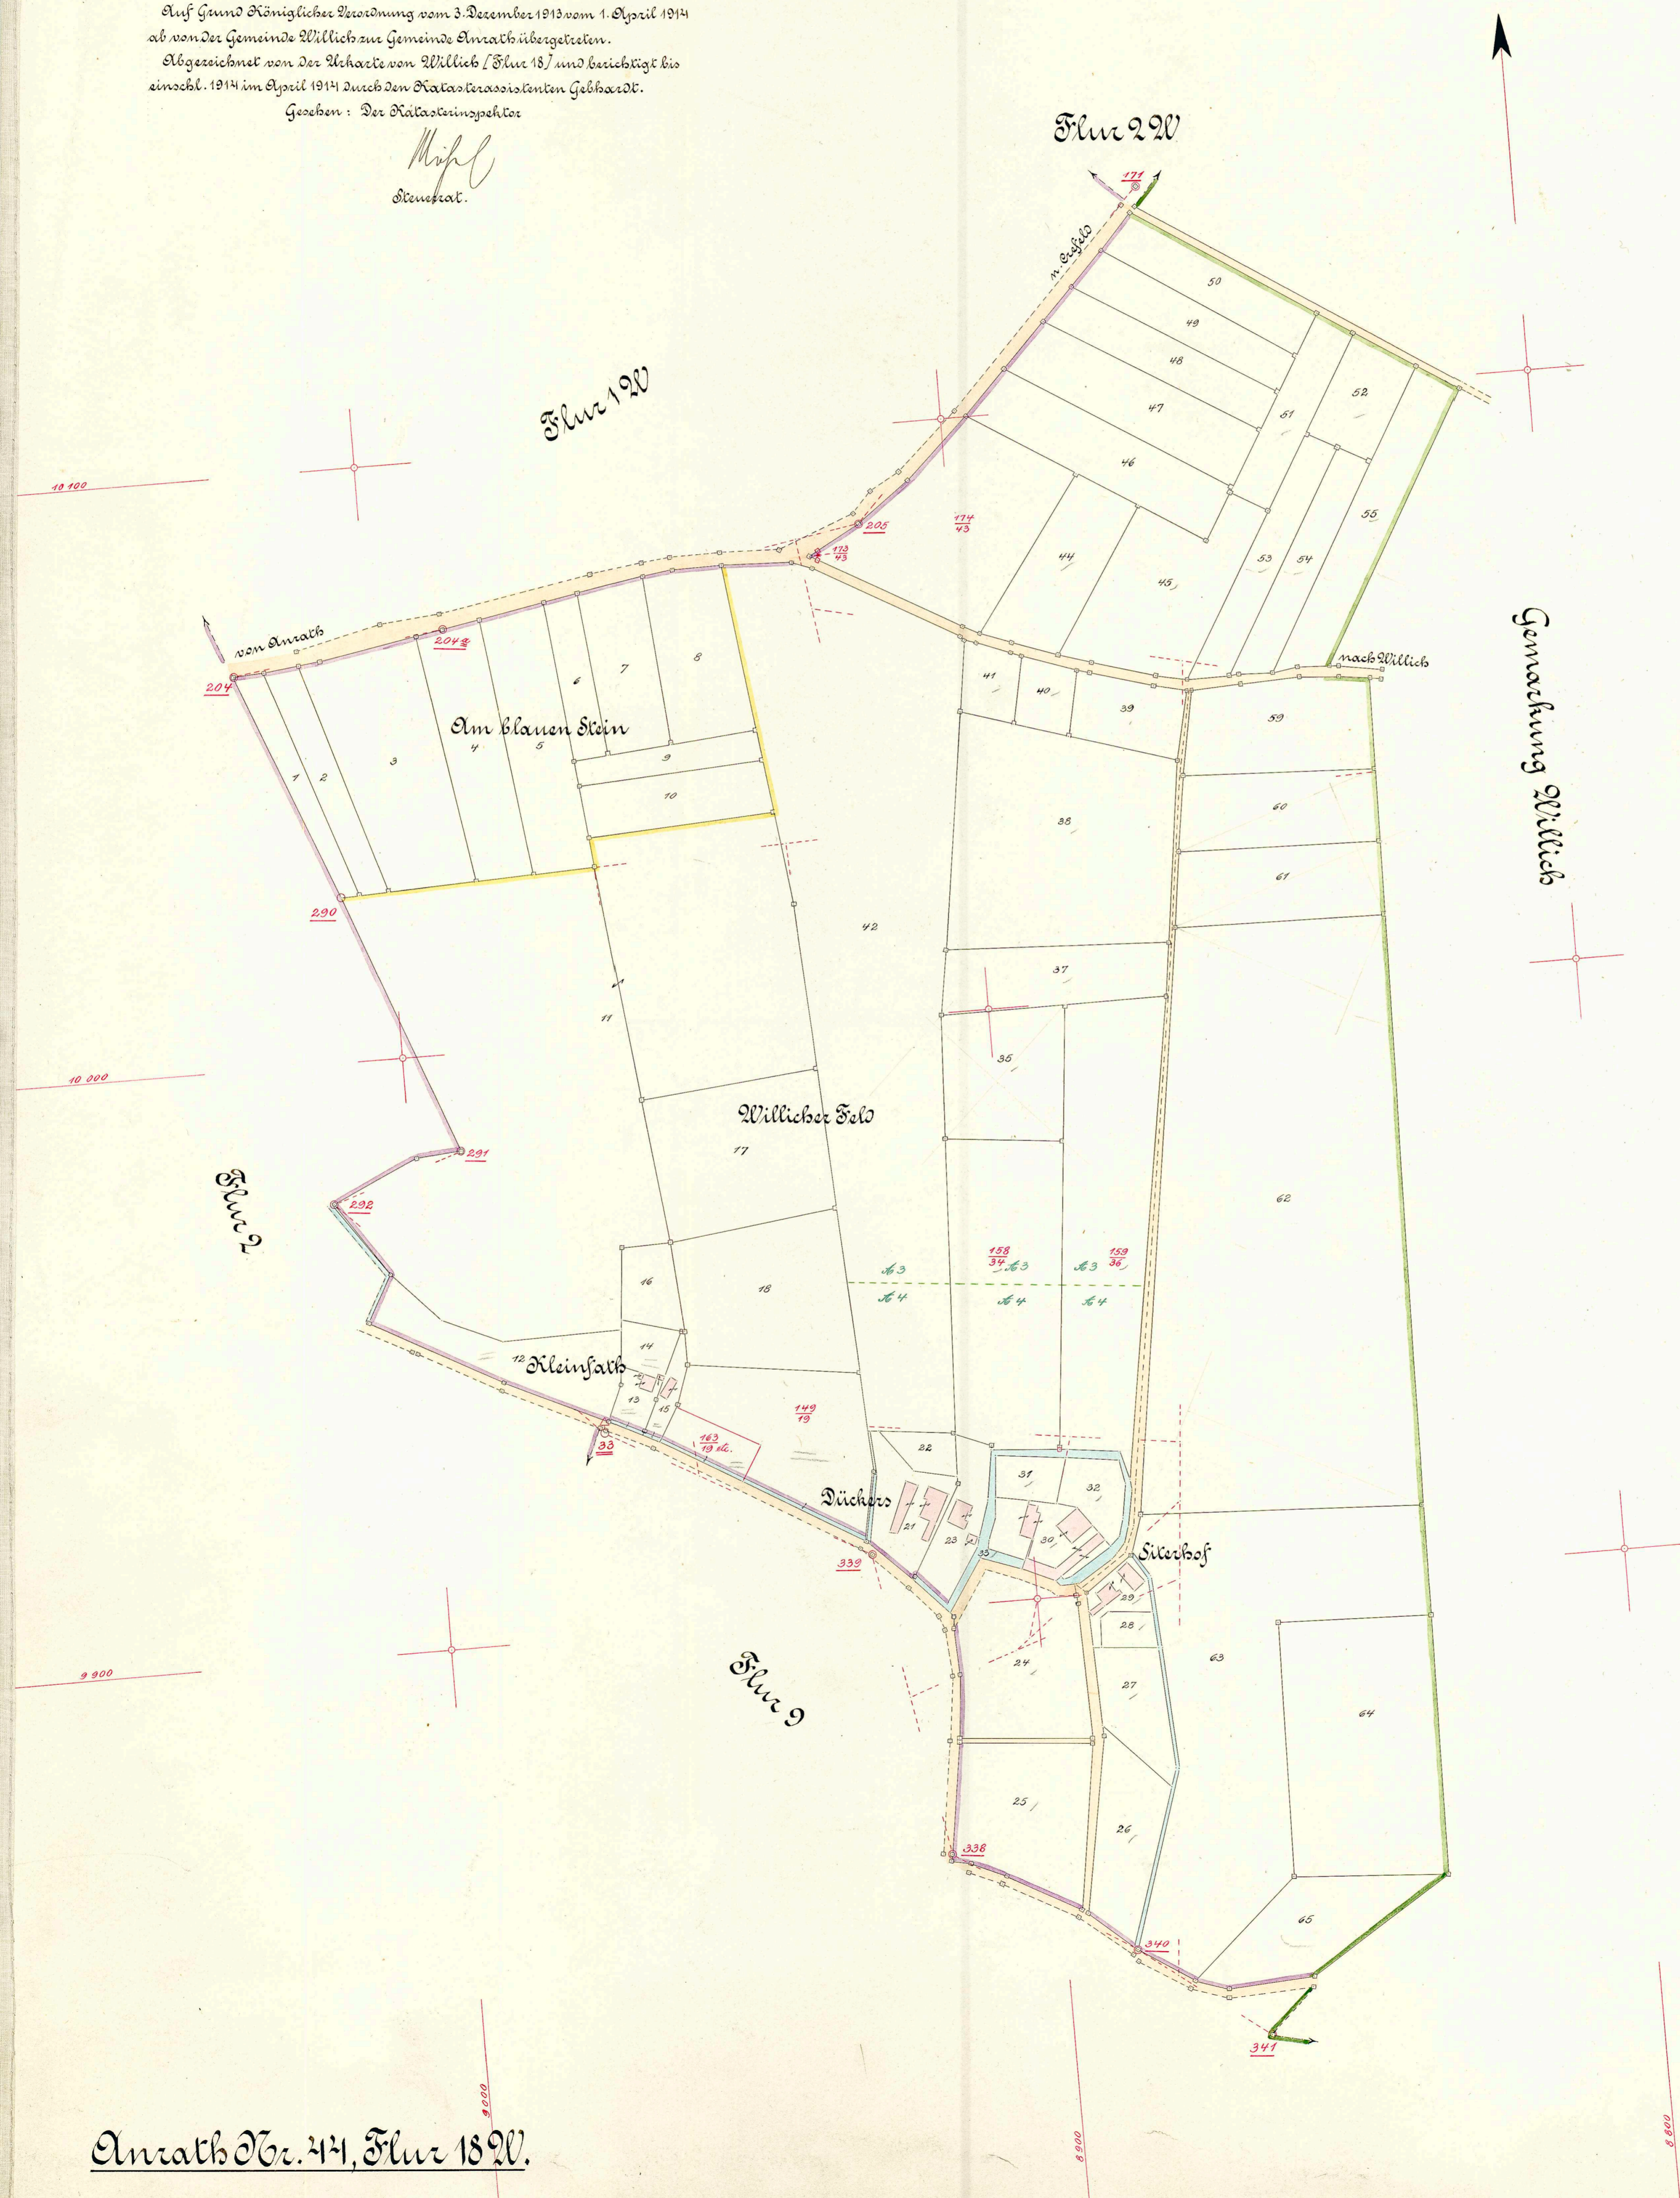

~~Kreis Greifeld.~~  
~~Kreis Greifeld-Land.~~  
 Gemarkung Anrath Nr. 44.  
 Flur 18 W.

Maßstab 1:2500.

Auf Grund Königlicher Verordnung vom 3. Dezember 1913 vom 1. April 1914  
 ab von der Gemeinde Willlich zur Gemeinde Anrath übergetreten.  
 Abgezeichnet von der Karte von Willlich (Flur 18) und beibehalten bis  
 einschl. 1914 im April 1914 durch den Katasterassistenten Gebhardt.  
 Gegeben: Der Katasterinspektor

*Mühl*  
 Steuerat.

Anrath Nr. 44, Flur 18 W.