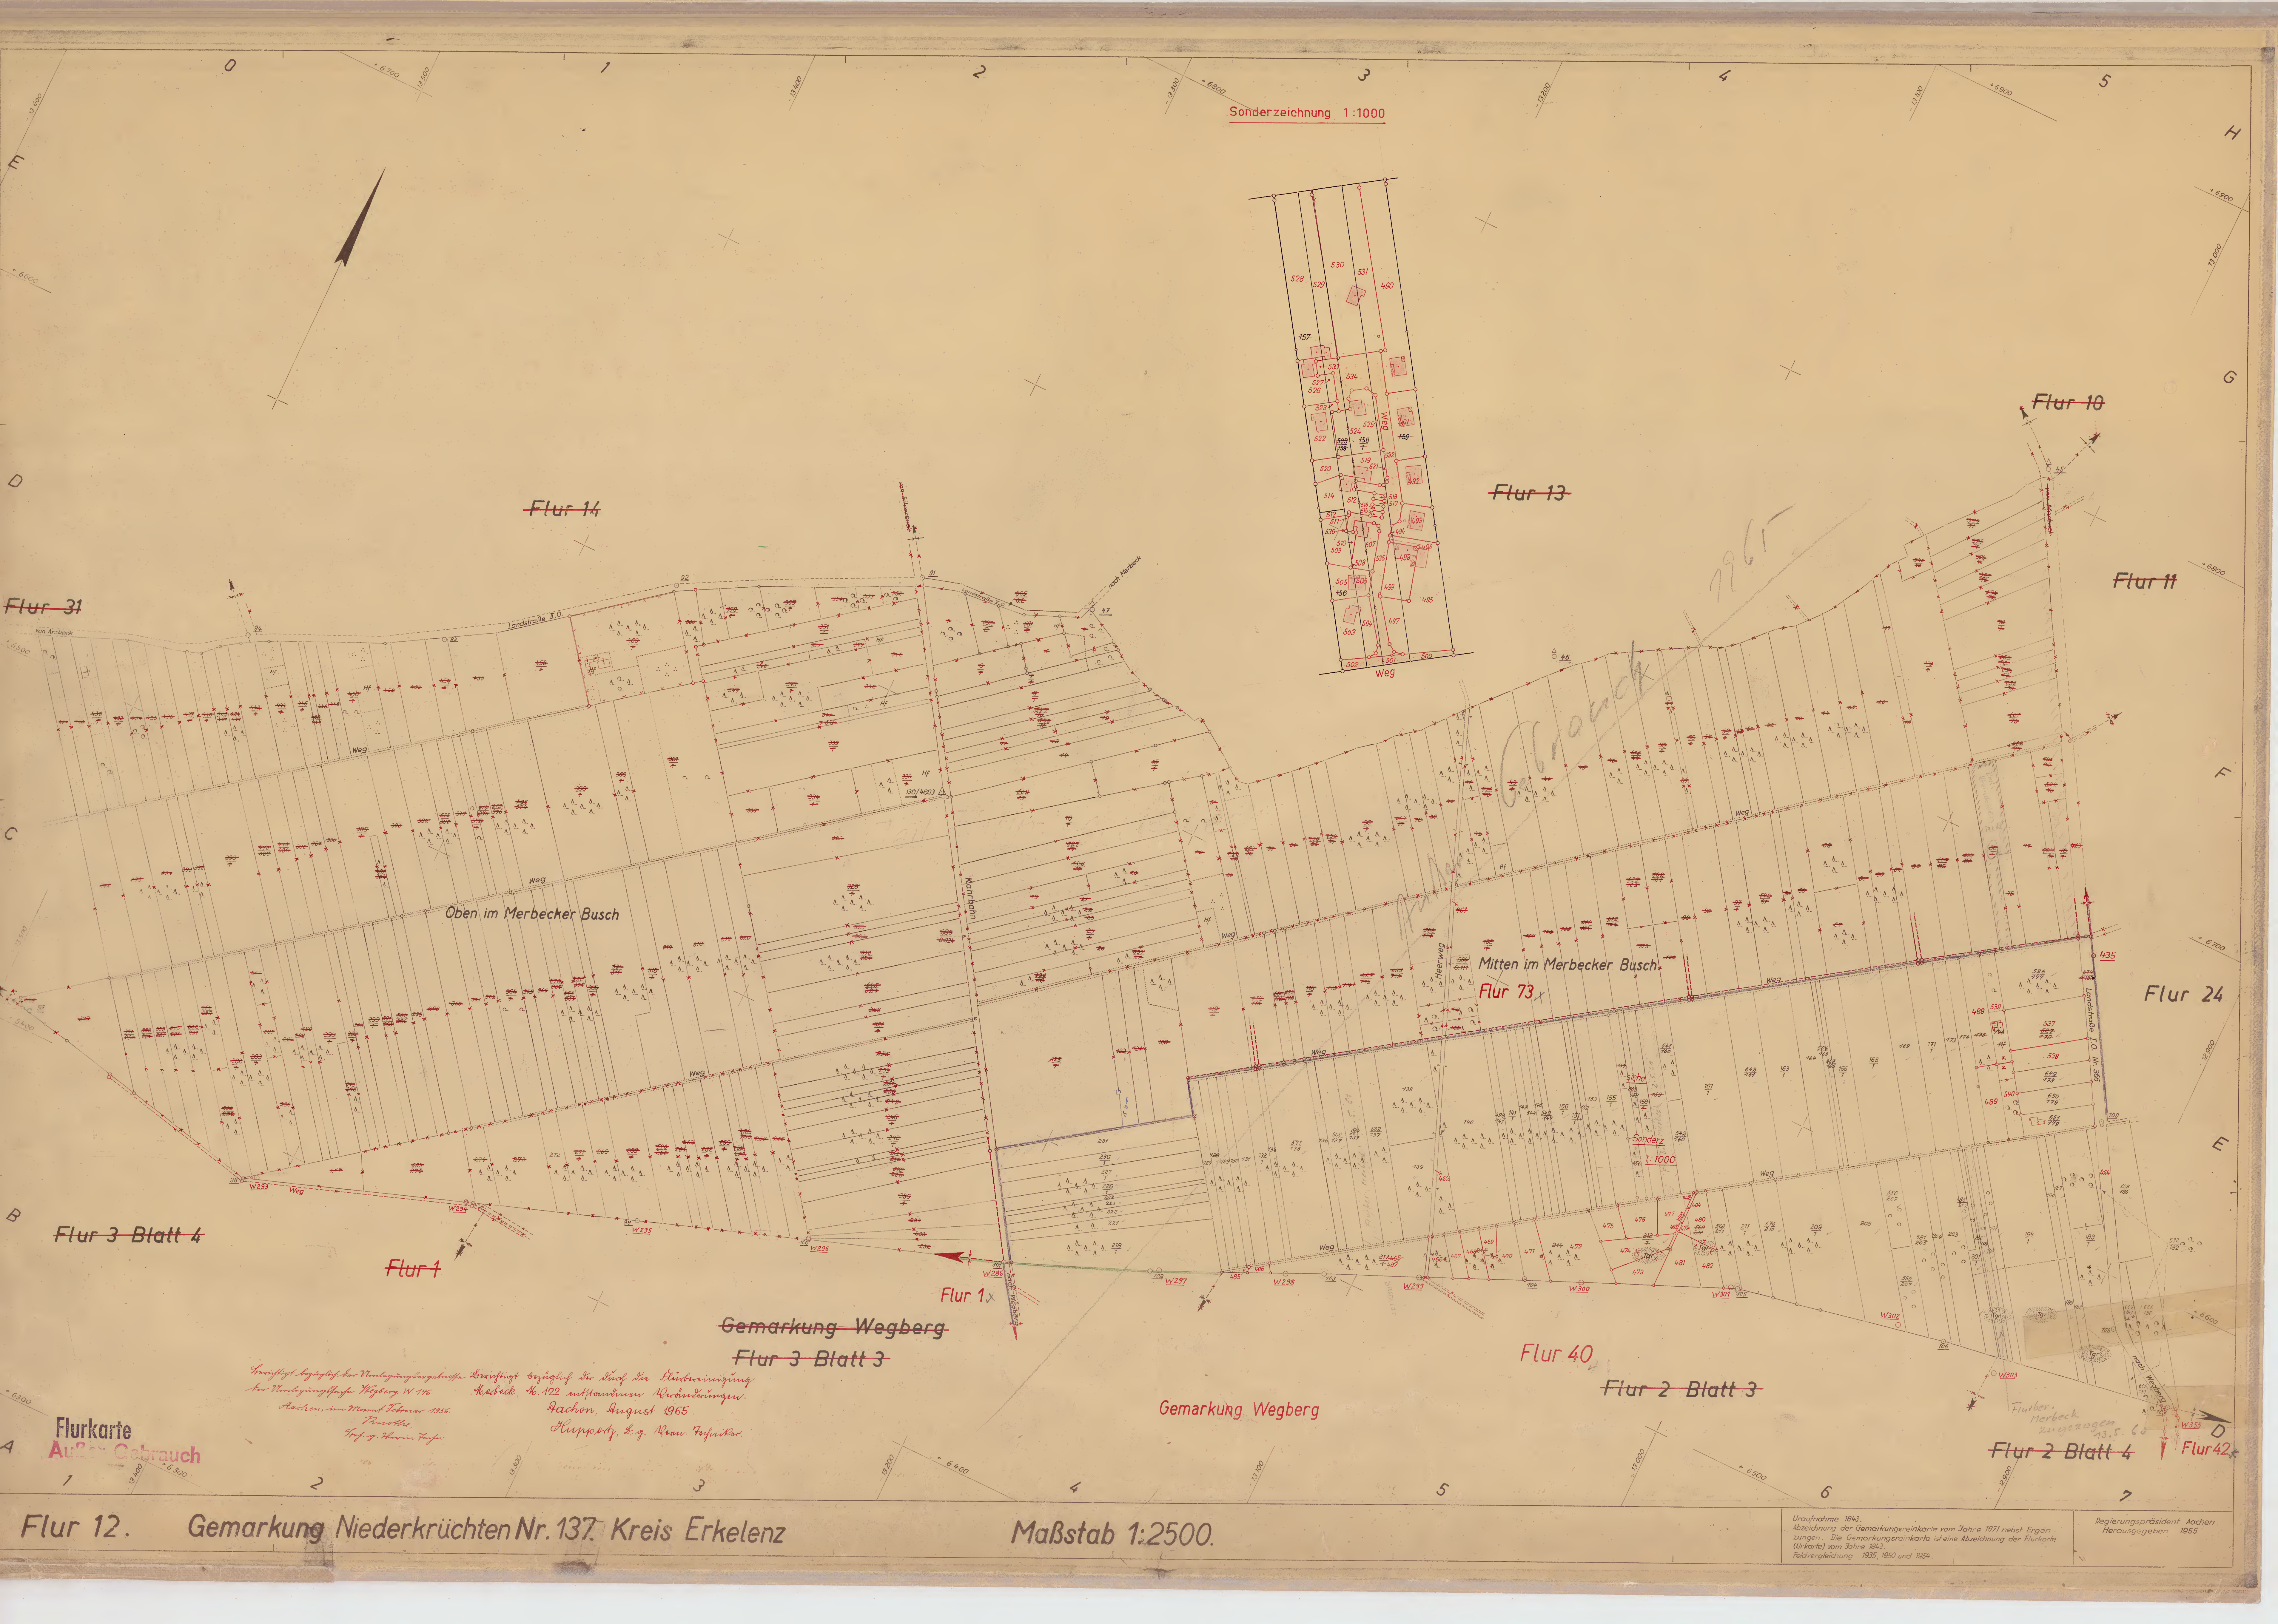

Sonderzeichnung 1:1000

Flurkarte
Außer Gebrauch

*Landflurstück, befristet, bei Veräußerungsgeschäften befristet bezüglich der Lauf der Eintragsung
Anr. Veräußerungsgeschäfte Wegberg W. 196
Aachen, im Monat Februar 1965
P. W. 1965
Prof. Dr. H. W. 1965*

Flur 12. Gemarkung Niederkrüchten Nr. 137. Kreis Erkelenz

Maßstab 1:2500.

Uraufnahme 1843.
Abzeichnung der Gemarkungseinkarte vom Jahre 1871 nebst Ergän-
zungen. Die Gemarkungseinkarte ist eine Abzeichnung der Flurkarte
(U-karte) vom Jahre 1843.
Teilvergleichung 1935, 1950 und 1954.
Regierungspräsident Aachen
Herausgegeben 1955