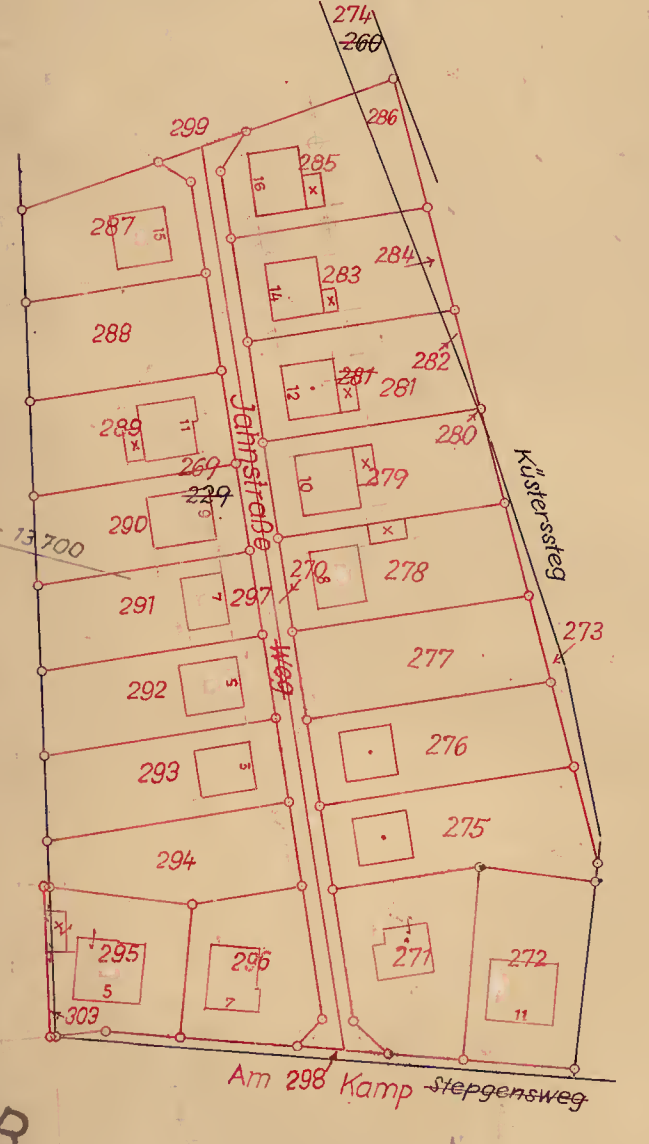

Regierungsbezirk Düsseldorf
 Kreis Kempen - Krefeld
 Gemarkung Amern - St. Anton

Flur 22

Flur 21

Flur 43

Flur 51

Sonderzeichnung

Umlegung
 Niederkrüchten
 (ganz)

Flurkarte Außer Gebrauch gesetzt infolge
 Flurbereinigung Niederkrüchten N. 130

Flur 9. Gemarkung Niederkrüchten Nr. 137. Kreis Erkelenz

Maßstab 1:1250

Uraufnahme 1843.
 Abzeichnung der Gemarkungskarte vom Jahre 1871 nebst
 Ergänzungen. Die Gemarkungskarte ist eine Abzeichnung der
 Flurkarte (Karte) vom Jahre 1844. x.o. Fortführungsmessung 1941.
 Feldvergleichung 1935, 1950 und 1954.
 Regierungspräsident Aachen
 Herausgegeben 1955