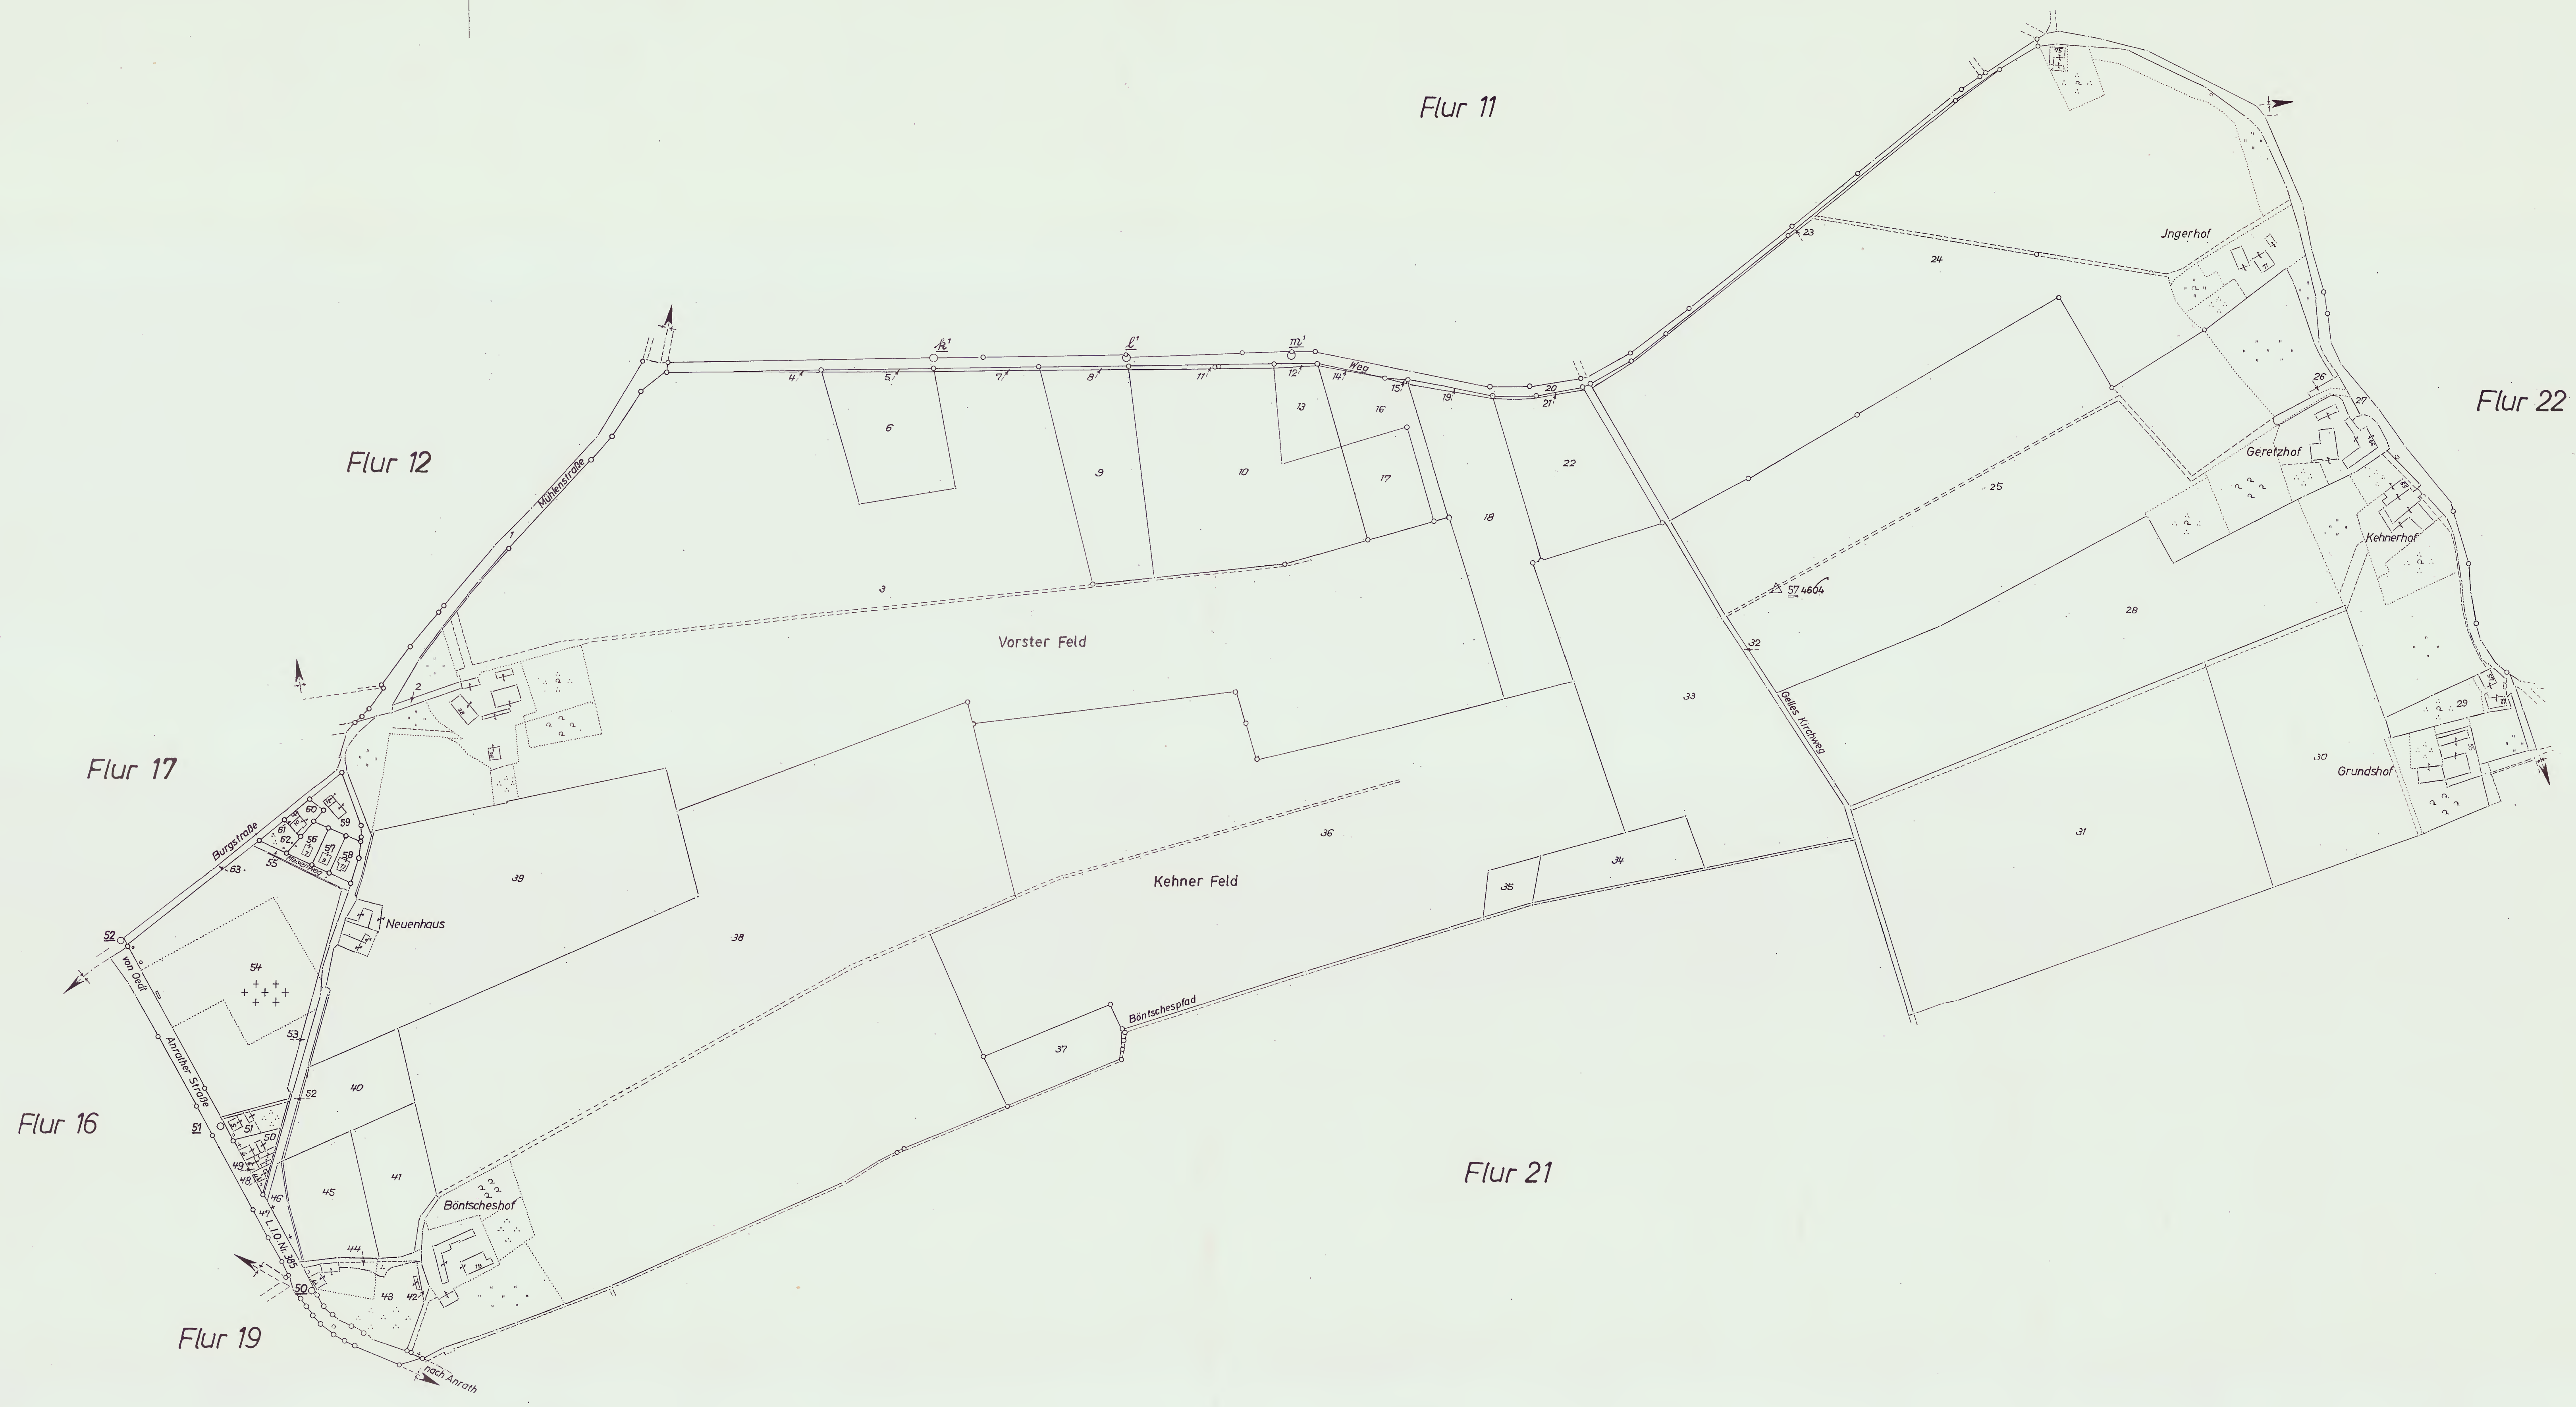

0

1

2

3

4

Flur 17

Flur 12

Flur 11

Flur 22

Flur 16

Flur 19

Flur 21

0

1

2

3

4

Flur 18 Gemarkung Vorst

Nr. 256 Kreis Kempen - Krefeld

Maßstab 1:2500

Uraufnahme 1826  
Abzeichnung der Flurkarte  
nebst Ergänzungen  
Feldvergleich 1951

Regierungspräsident Düsseldorf  
Herausgegeben 1958