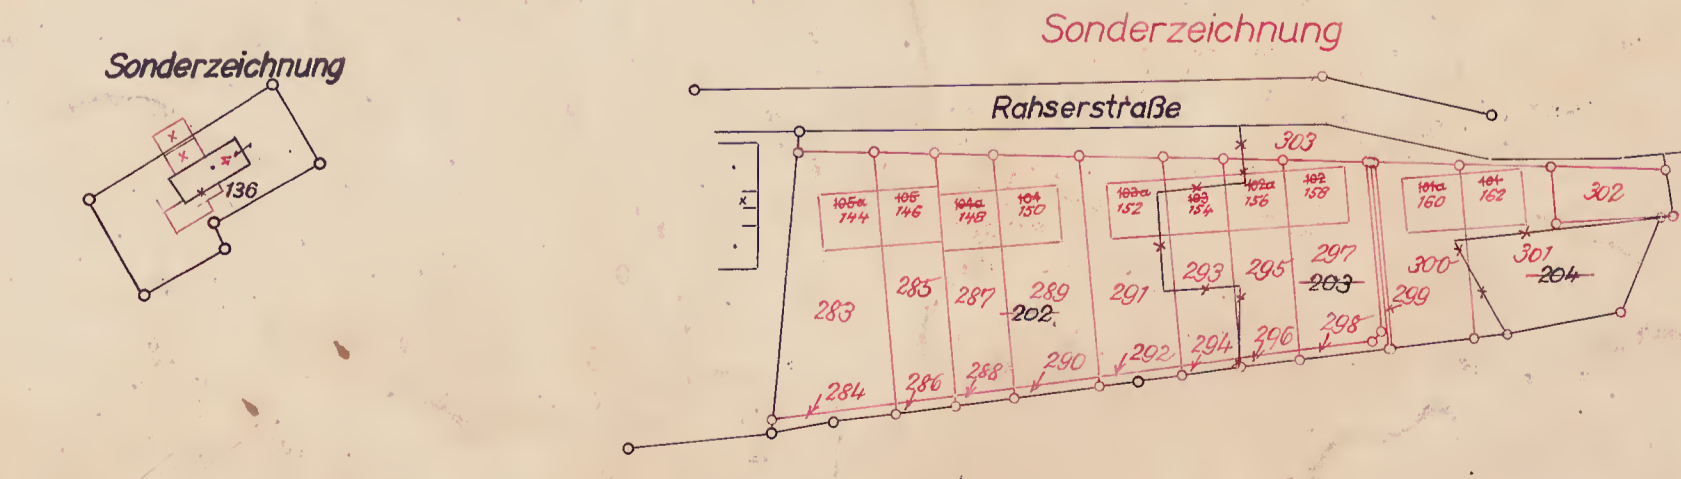

Flur 27. Gemarkung Süchteln Nr.254. Kreis Kempen - Krefeld

Maßstab 1:1250

Urkarte 1812(1:2500)  
 Abzeichnung der 1907 auf 1:1250  
 vergrößerten Flurkarte  
 nebst Ergänzungen  
 Feldvergleiche 1950  
 Regierungspräsident Düsseldorf  
 Herausgegeben 1954

*Die ganze Flur liegt in der Flurbereinigung Süchteln (S. 191)*

Außer Gebrauch

Gemarkung Viersen  
 Flur 35

Flur 28

Flur 31

Flur 26

Sittard

Flur 10

Rüttenhof

Nordkanal

s. Sonderzeichnung

von Kempen

von Süchteln

nach Rahser

nach Rahser

nach Viersen

Grüner Weg

Weg

Rahserstraße

Eisenbahn