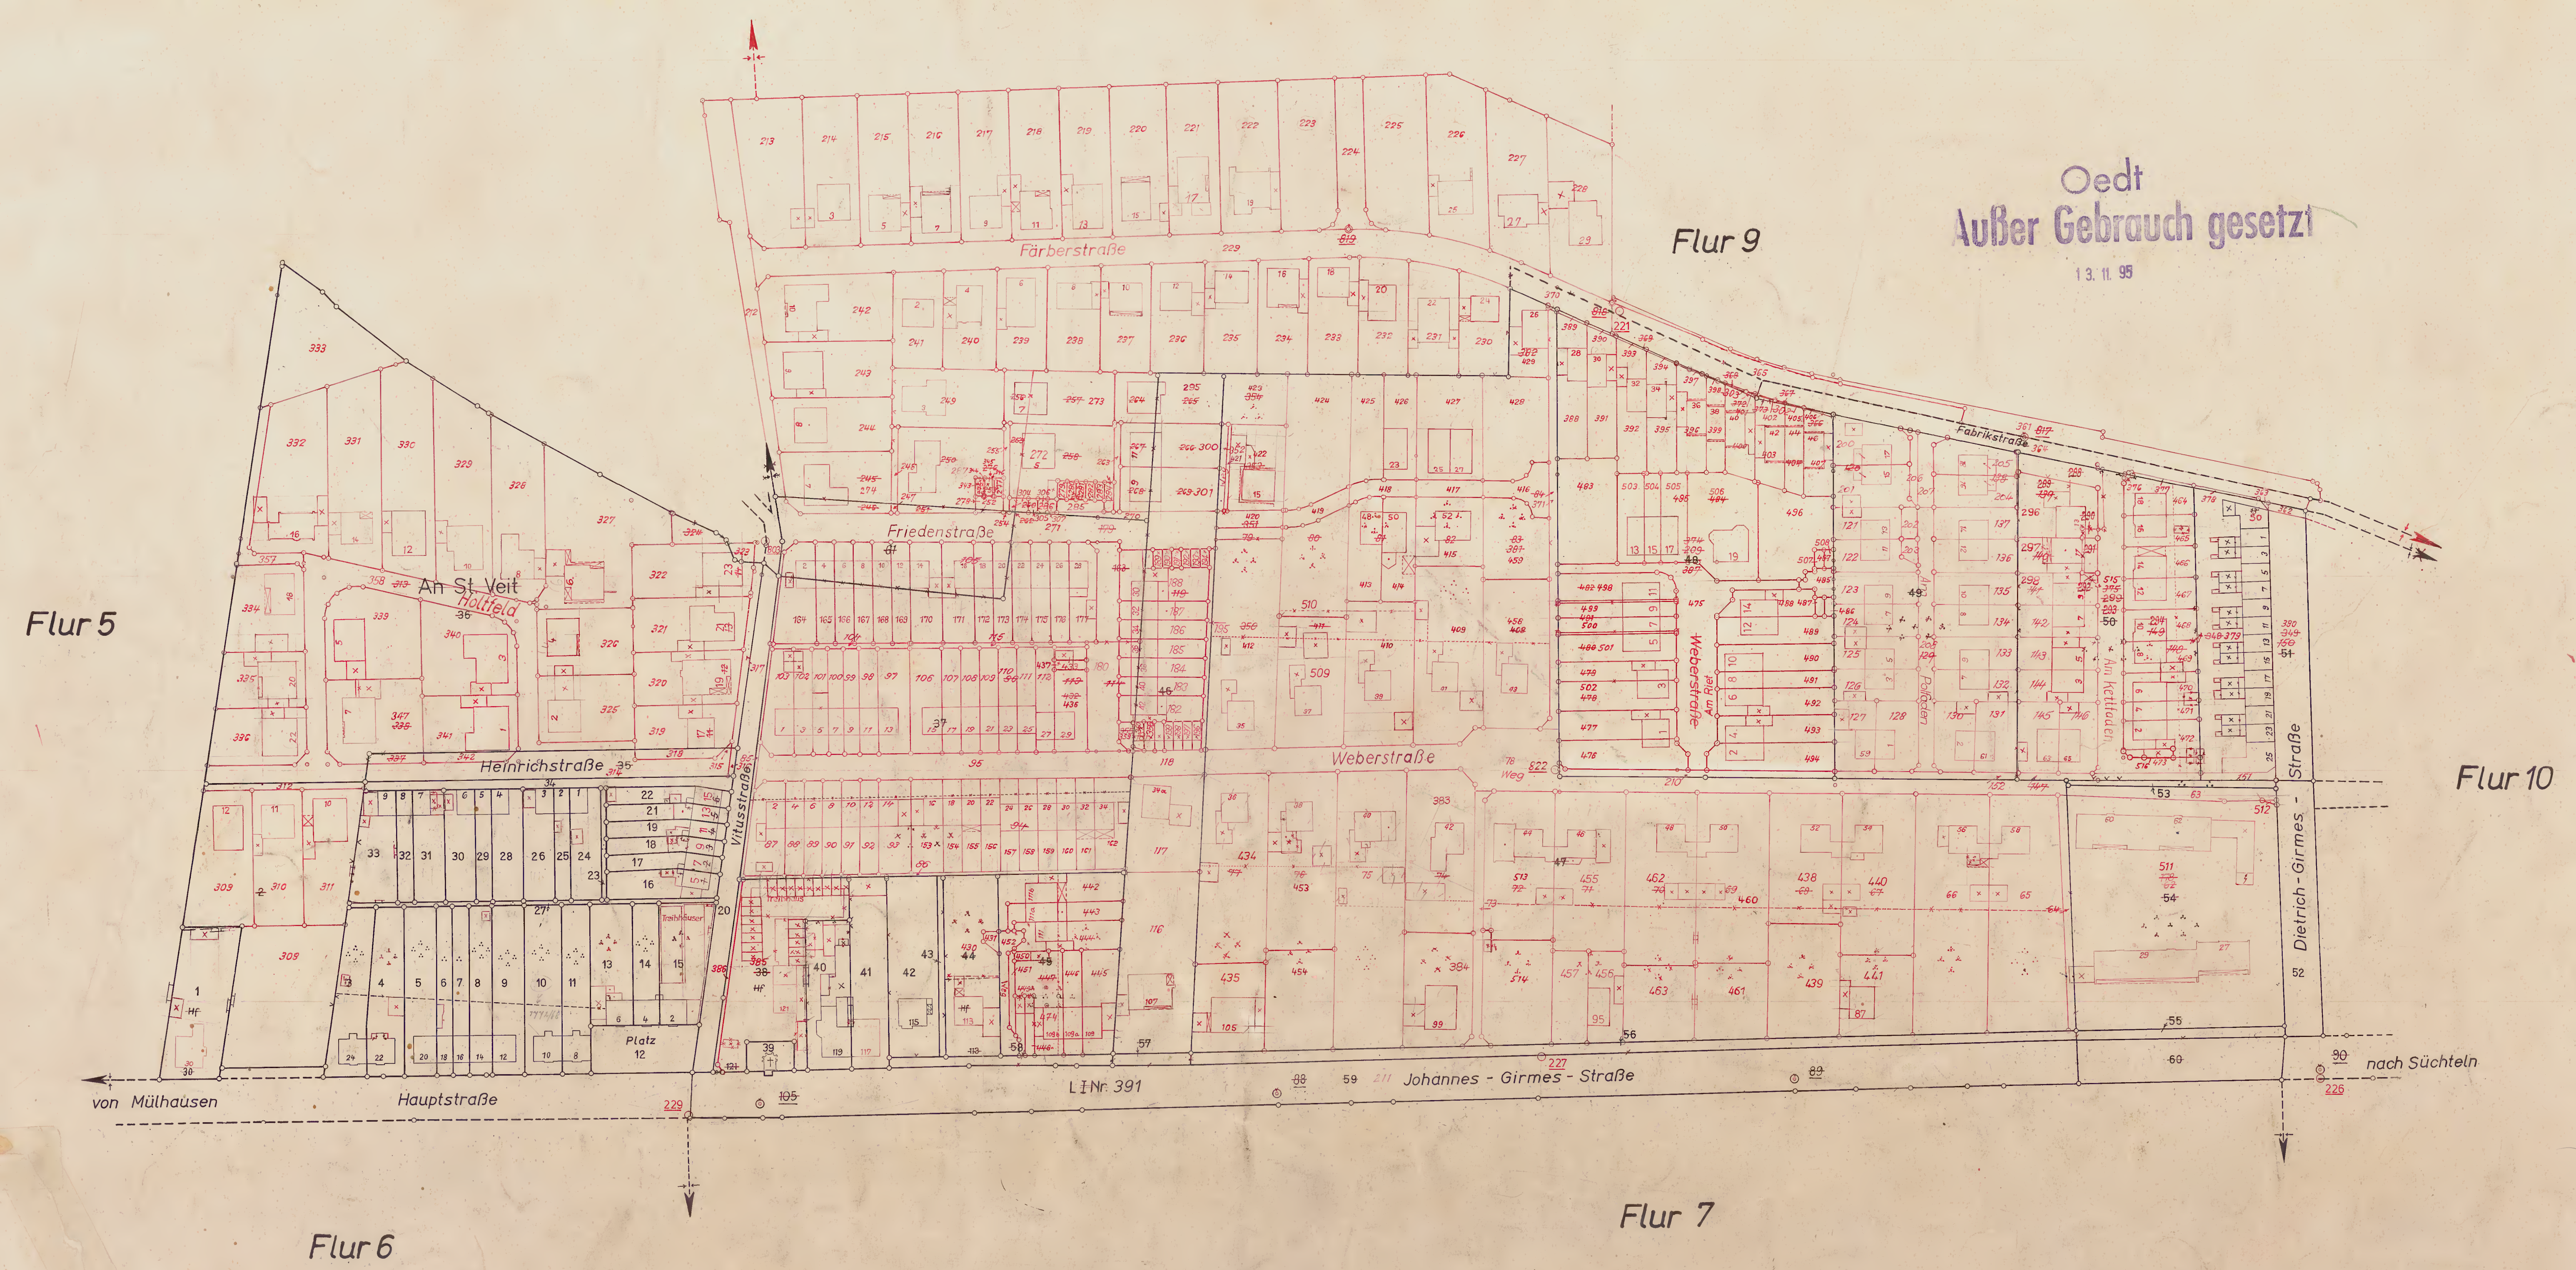

0 1 2 3

Flur 8. Gemarkung Oedt

Nr. 250. Kreis Kempen-Krefeld

Maßstab 1:1000

Uraufnahme 1825 (1:2500)  
Neukartierung 1857  
Abzeichnung der Flurkarte  
nebst Ergänzungen  
Feldvergleich 1950

Regierungspräsident Düsseldorf  
Herausgegeben 1957