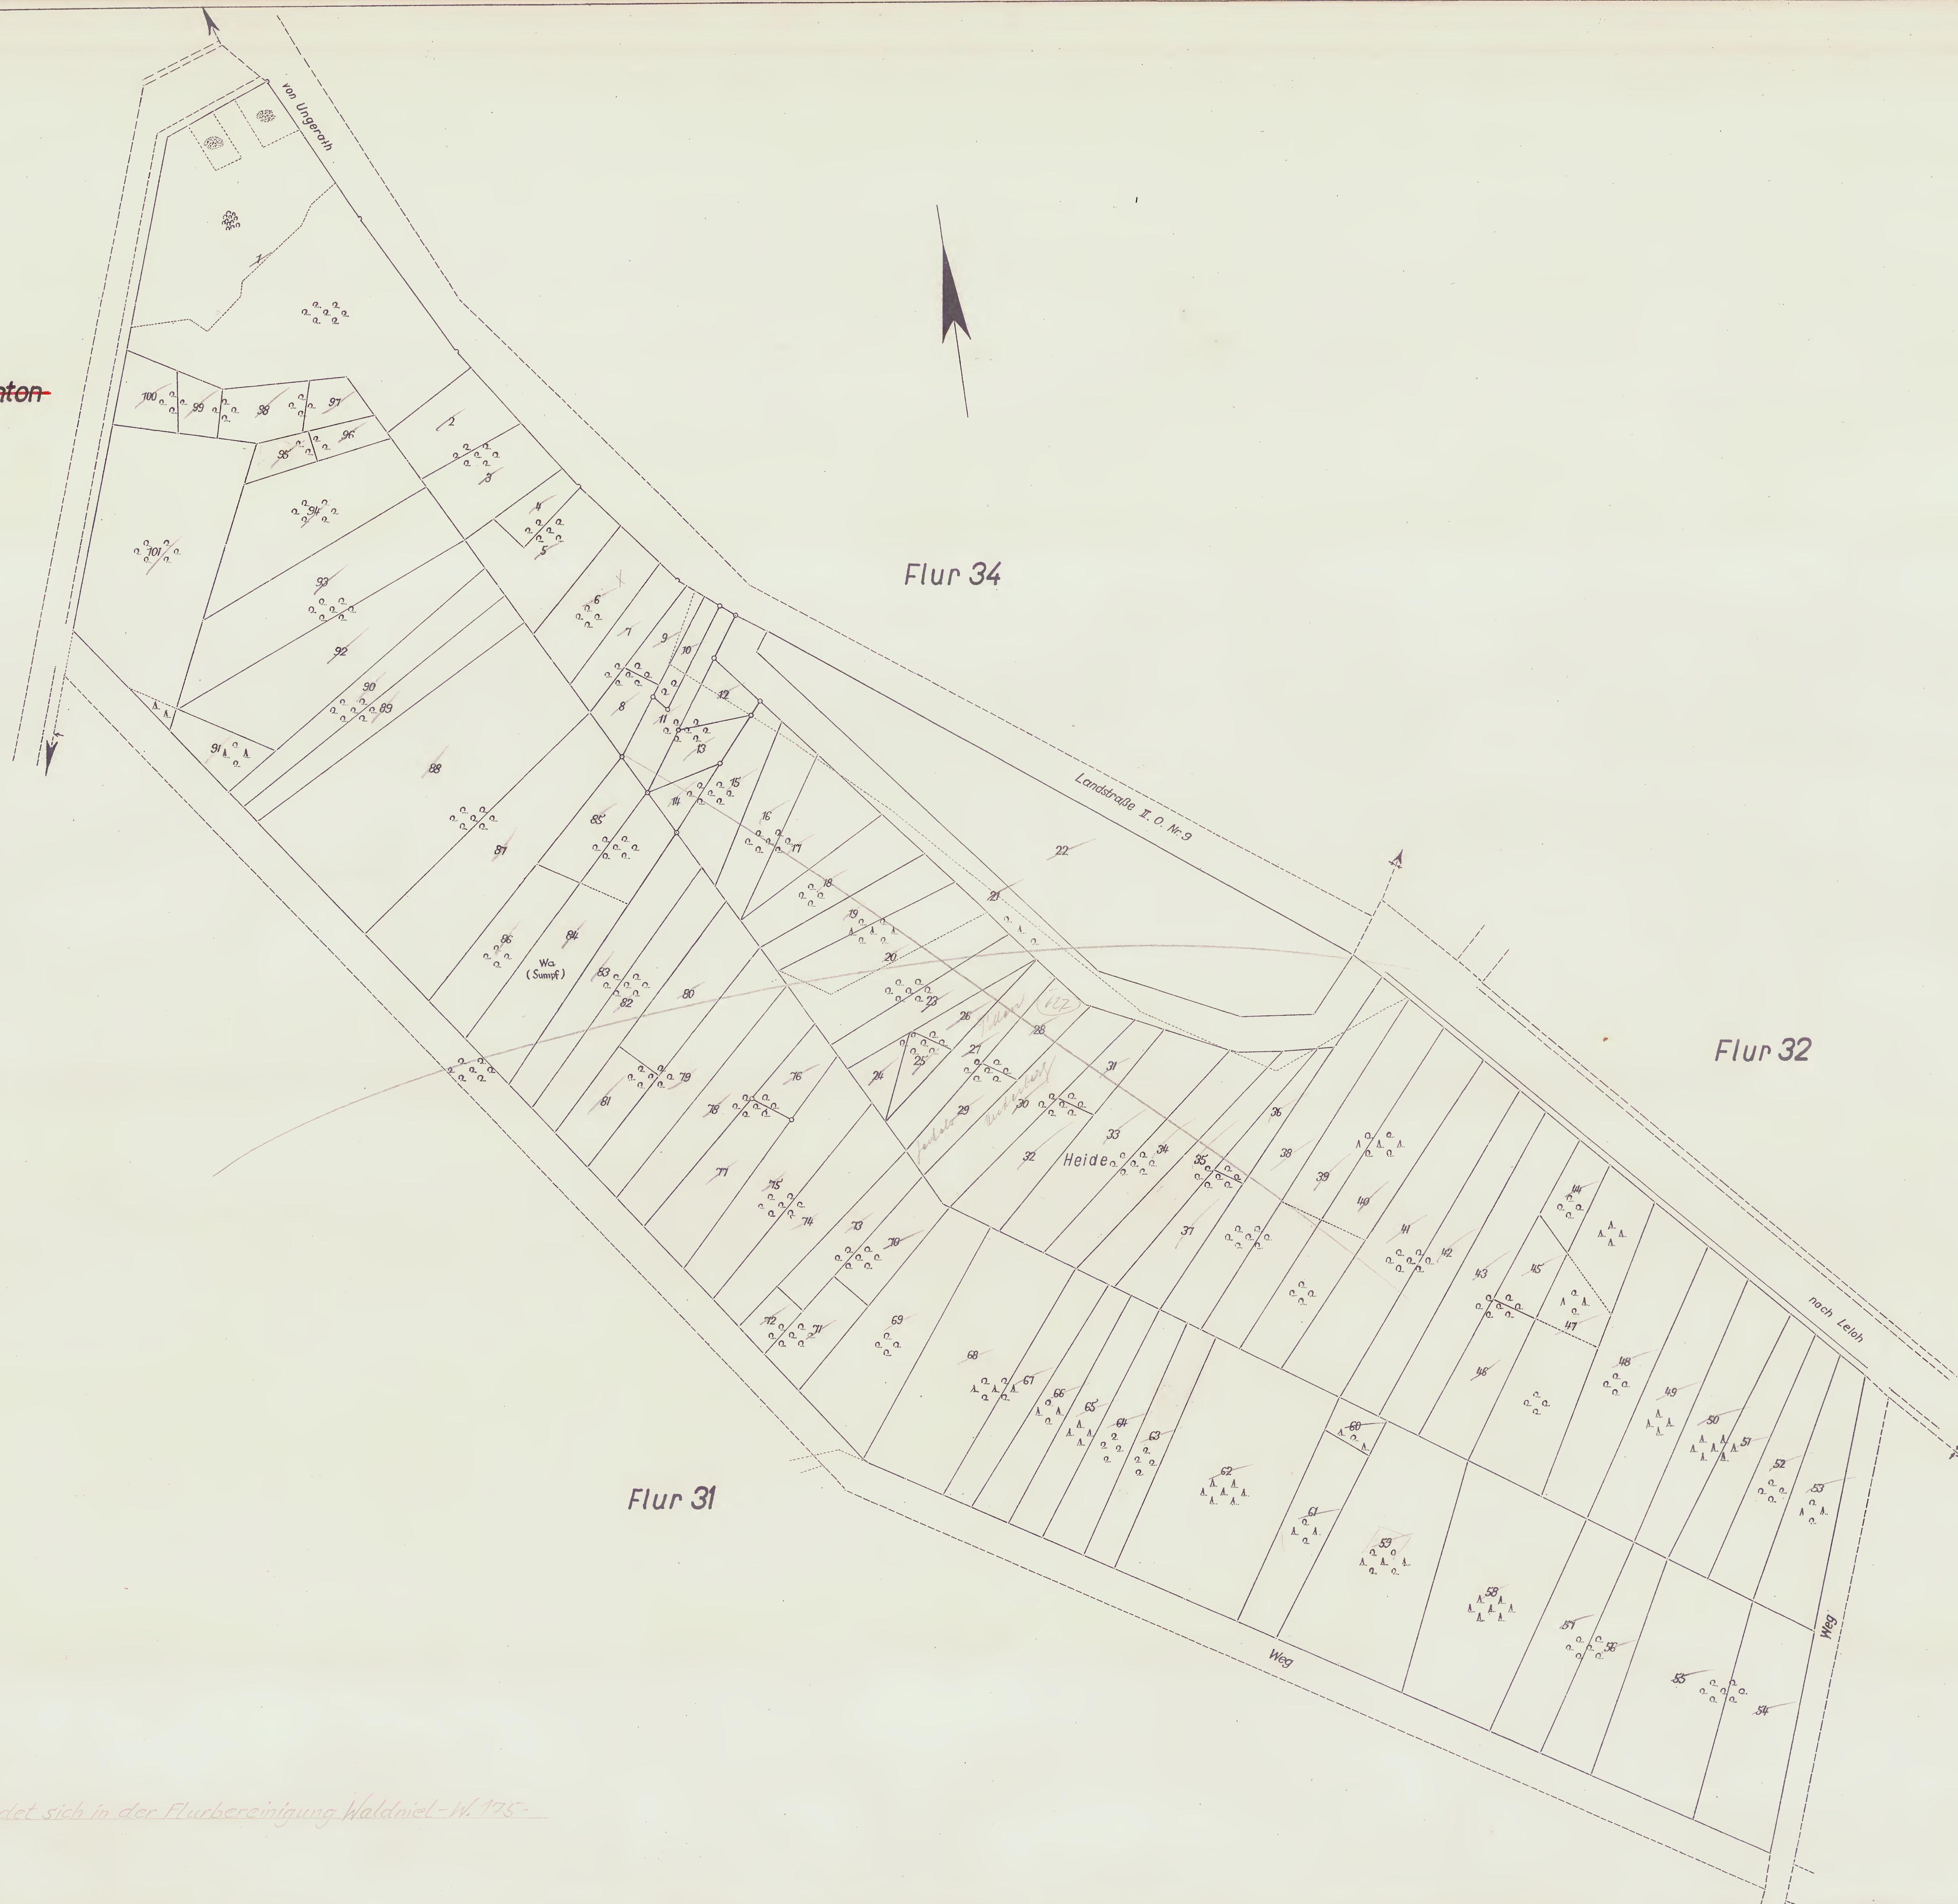

Waldniel  
Gemarkung Amern-St. Anton  
Flur 7 III-43

Flur 31

Flur 34

Flur 32

Die ganze Flur 33 befindet sich in der Flurbereinigung Waldniel-W. 175-

Infolge Flurbereinigung  
außer Gebrauch gesetzt

Infolge Flurbereinigung  
außer Gebrauch gesetzt

Flur 33 Gemarkung Kirspelwaldniel Nr 248 Kreis Kempen-Krefeld.

1:625

Urmessung 1825 (1:2500)  
Abzeichnung der Flurkarte nebst  
Ergänzungen  
Feldvergleichung 1939

Regierungspräsident Düsseldorf

Herausgegeben 1951

LVA. RW. 7.3. 52